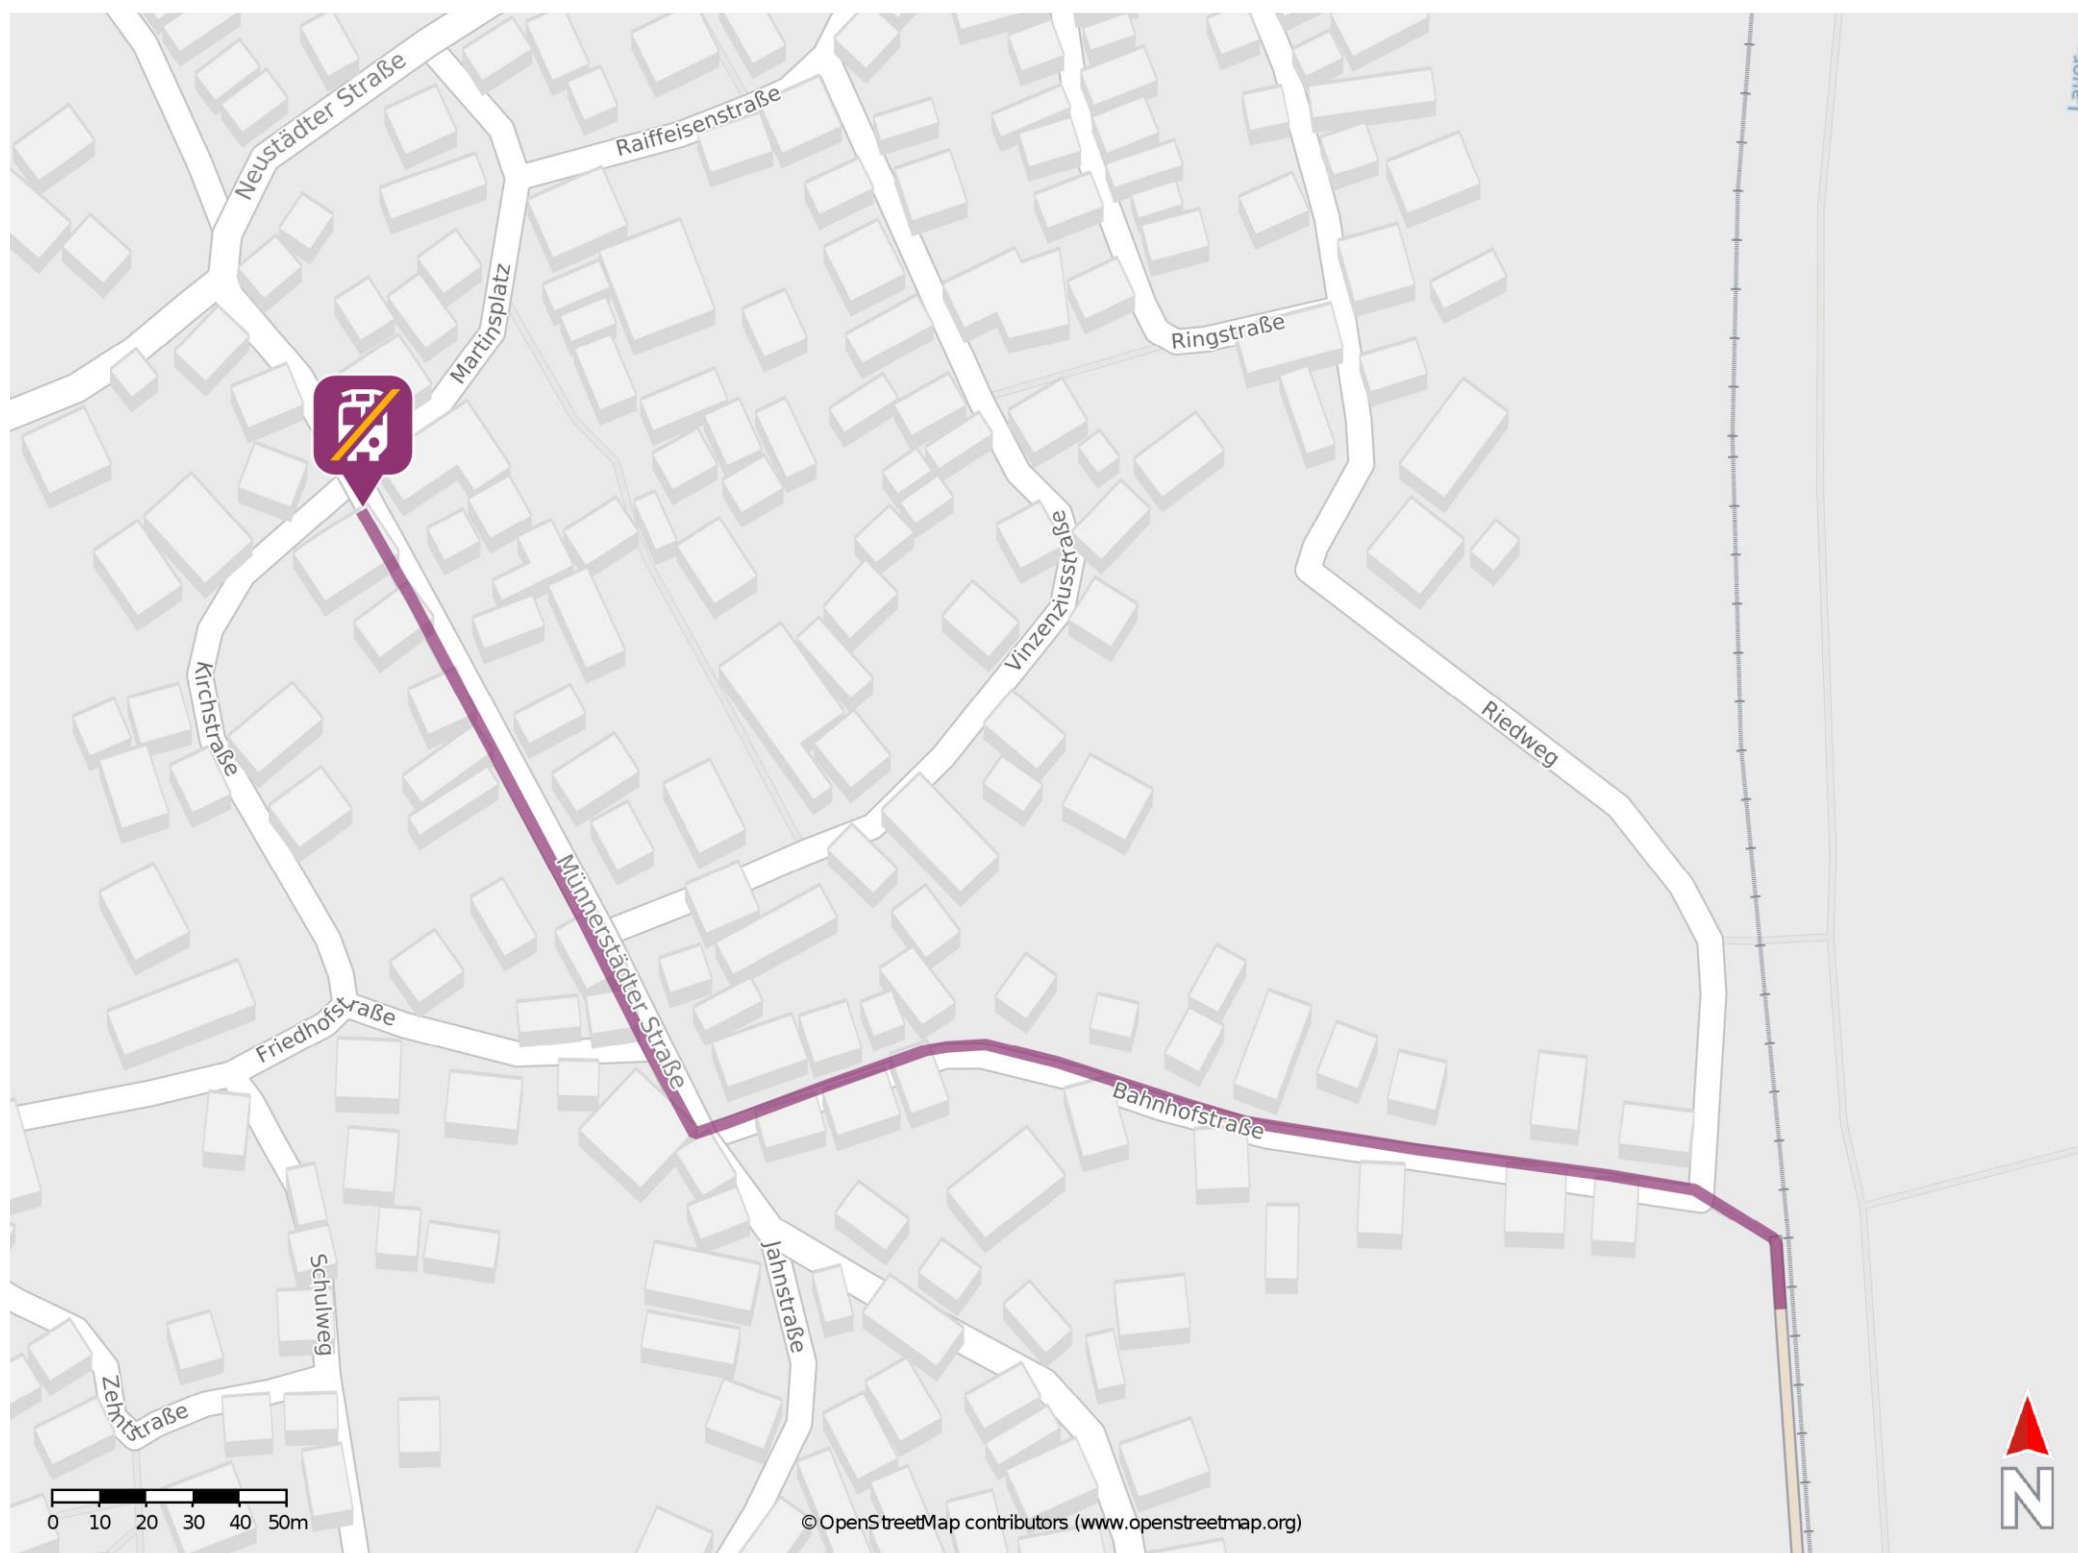

Burglauer

Wegbeschreibung Schienenersatzverkehr *

Verlassen Sie den Bahnsteig und begeben Sie sich an die Bahnhofstraße. Biegen Sie nach links ab und folgen Sie der Straße ca. 220m. bis zur Münnerstädter Straße. Biegen Sie rechts in diese ein und folgen Sie dem Straßenverlauf bis zur Ersatzhaltestelle. Die Ersatzhaltestelle befindet sich an der Bushaltestelle Rathaus.

* Fahrradmitnahme im Schienenersatzverkehr nur begrenzt möglich.
Im QR Code sind die Koordinaten der Ersatzhaltestelle hinterlegt.

— barrierefrei
— nicht barrierefrei