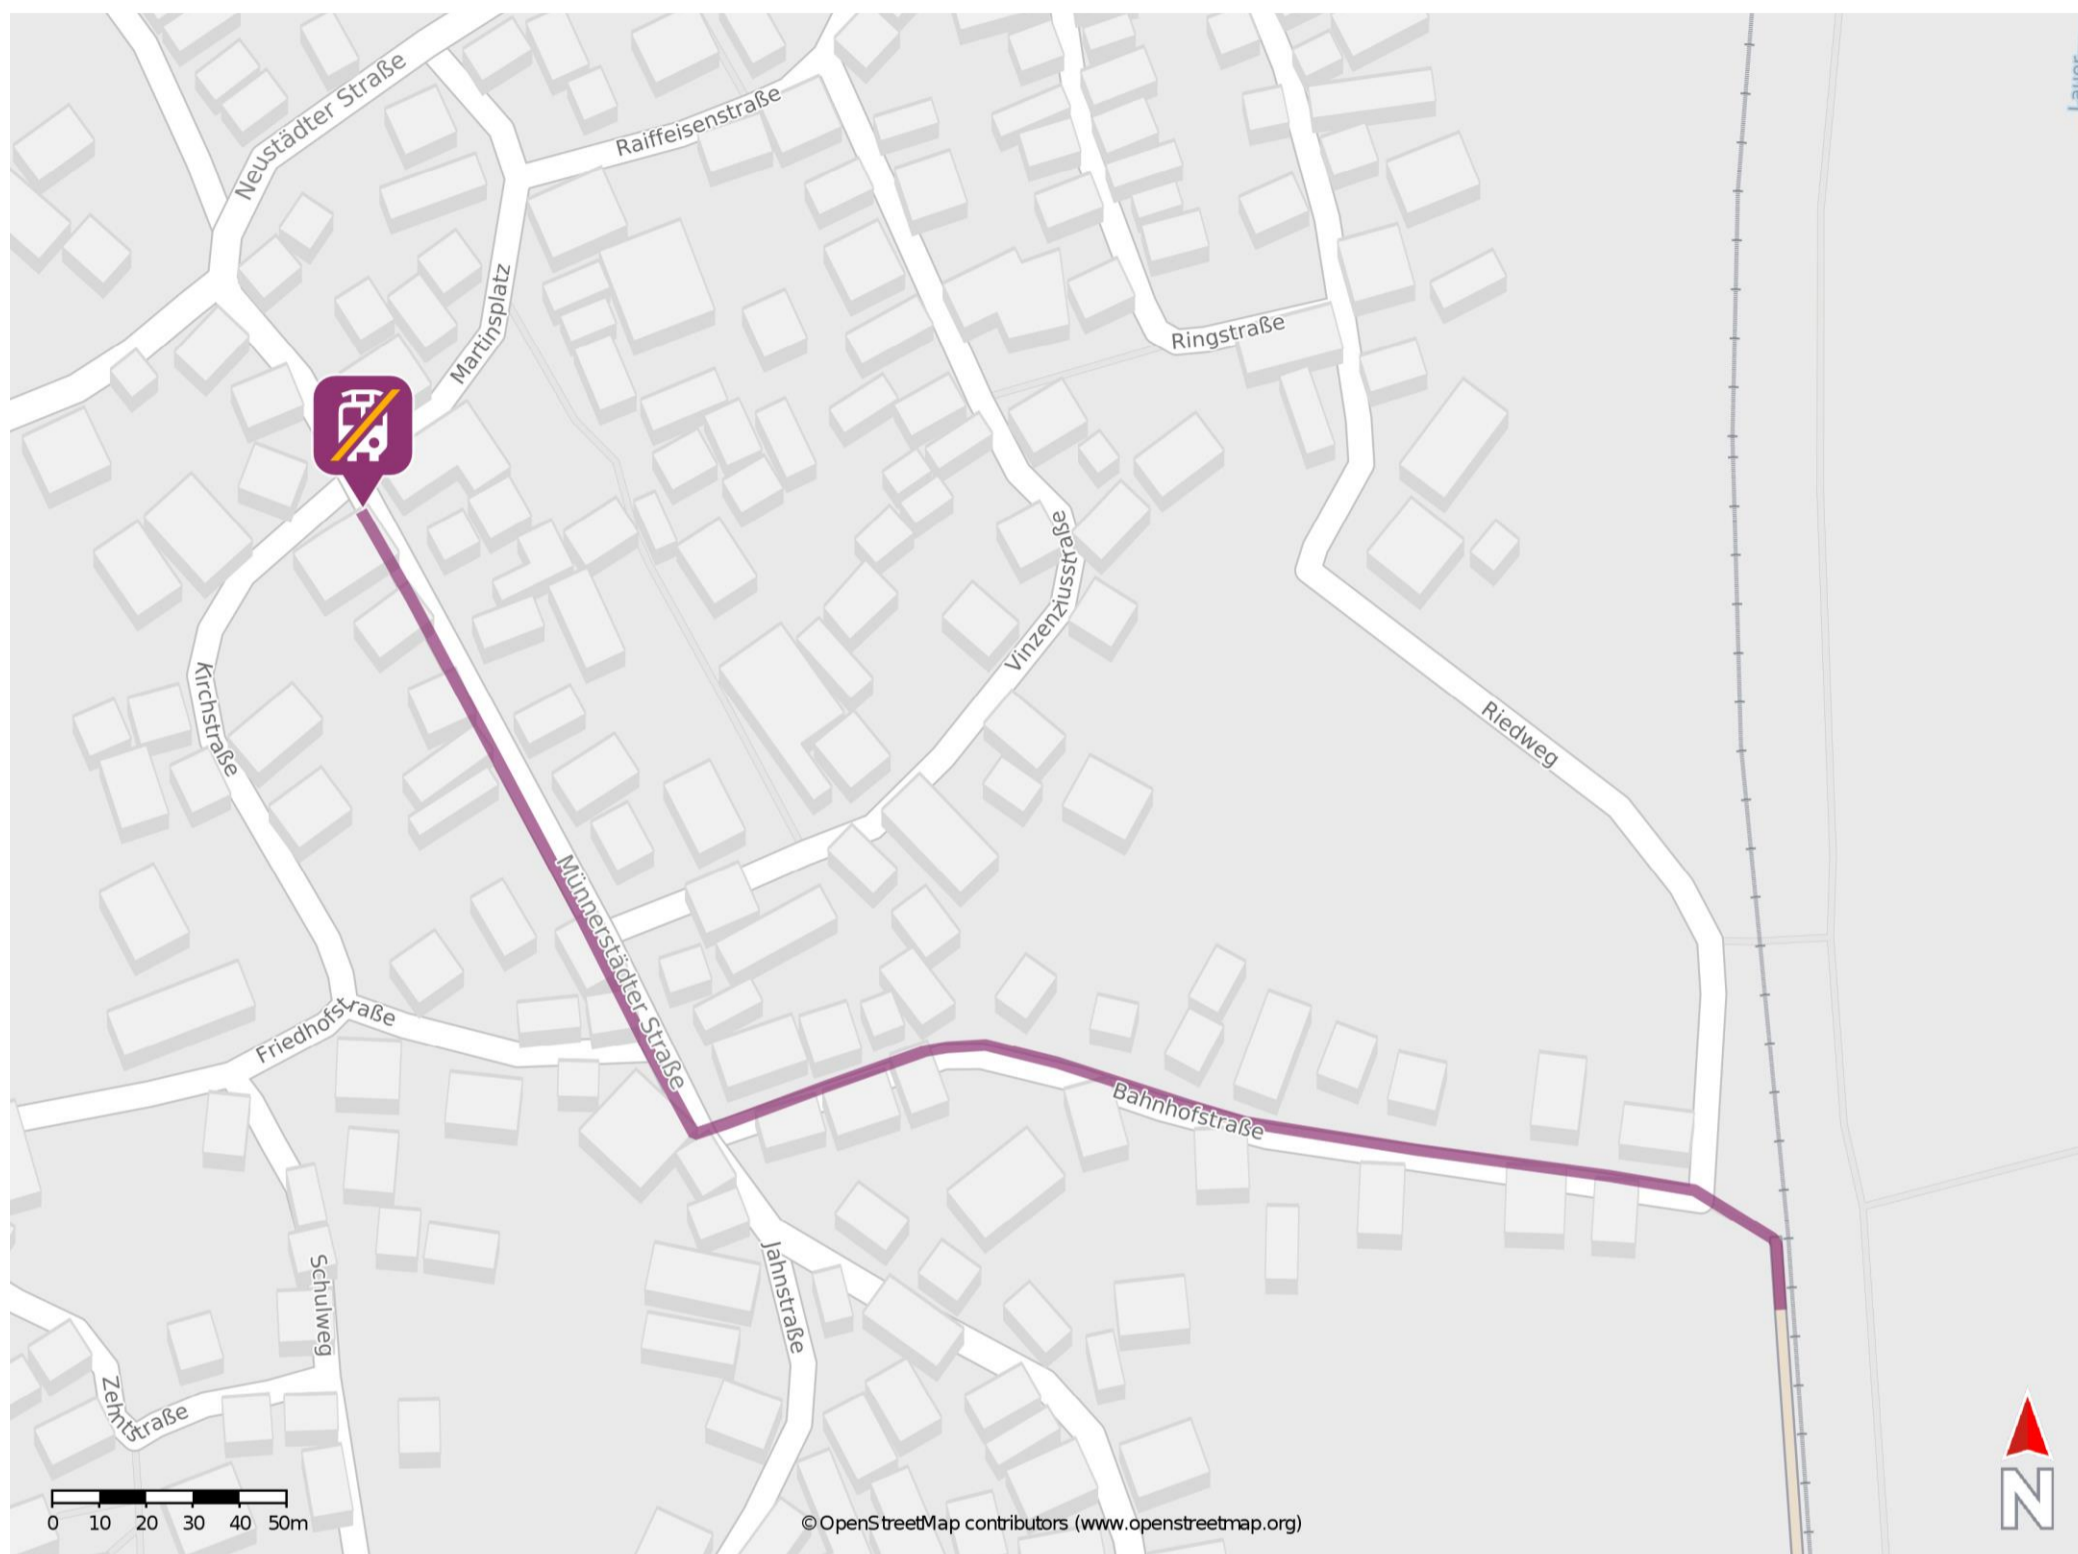

## Burglauer

### Wegbeschreibung Schienenersatzverkehr \*

Verlassen Sie den Bahnsteig und begeben Sie sich an die Bahnhofstraße. Biegen Sie nach links ab und folgen Sie der Straße ca. 220m. bis zur Münnerstädter Straße. Biegen Sie rechts in diese ein und folgen Sie dem Straßenverlauf bis zur Ersatzhaltestelle. Die Ersatzhaltestelle befindet sich an der Bushaltestelle Rathaus.

\* Fahrradmitnahme im Schienenersatzverkehr nur begrenzt möglich.  
Im QR Code sind die Koordinaten der Ersatzhaltestelle hinterlegt.

— barrierefrei  
— nicht barrierefrei