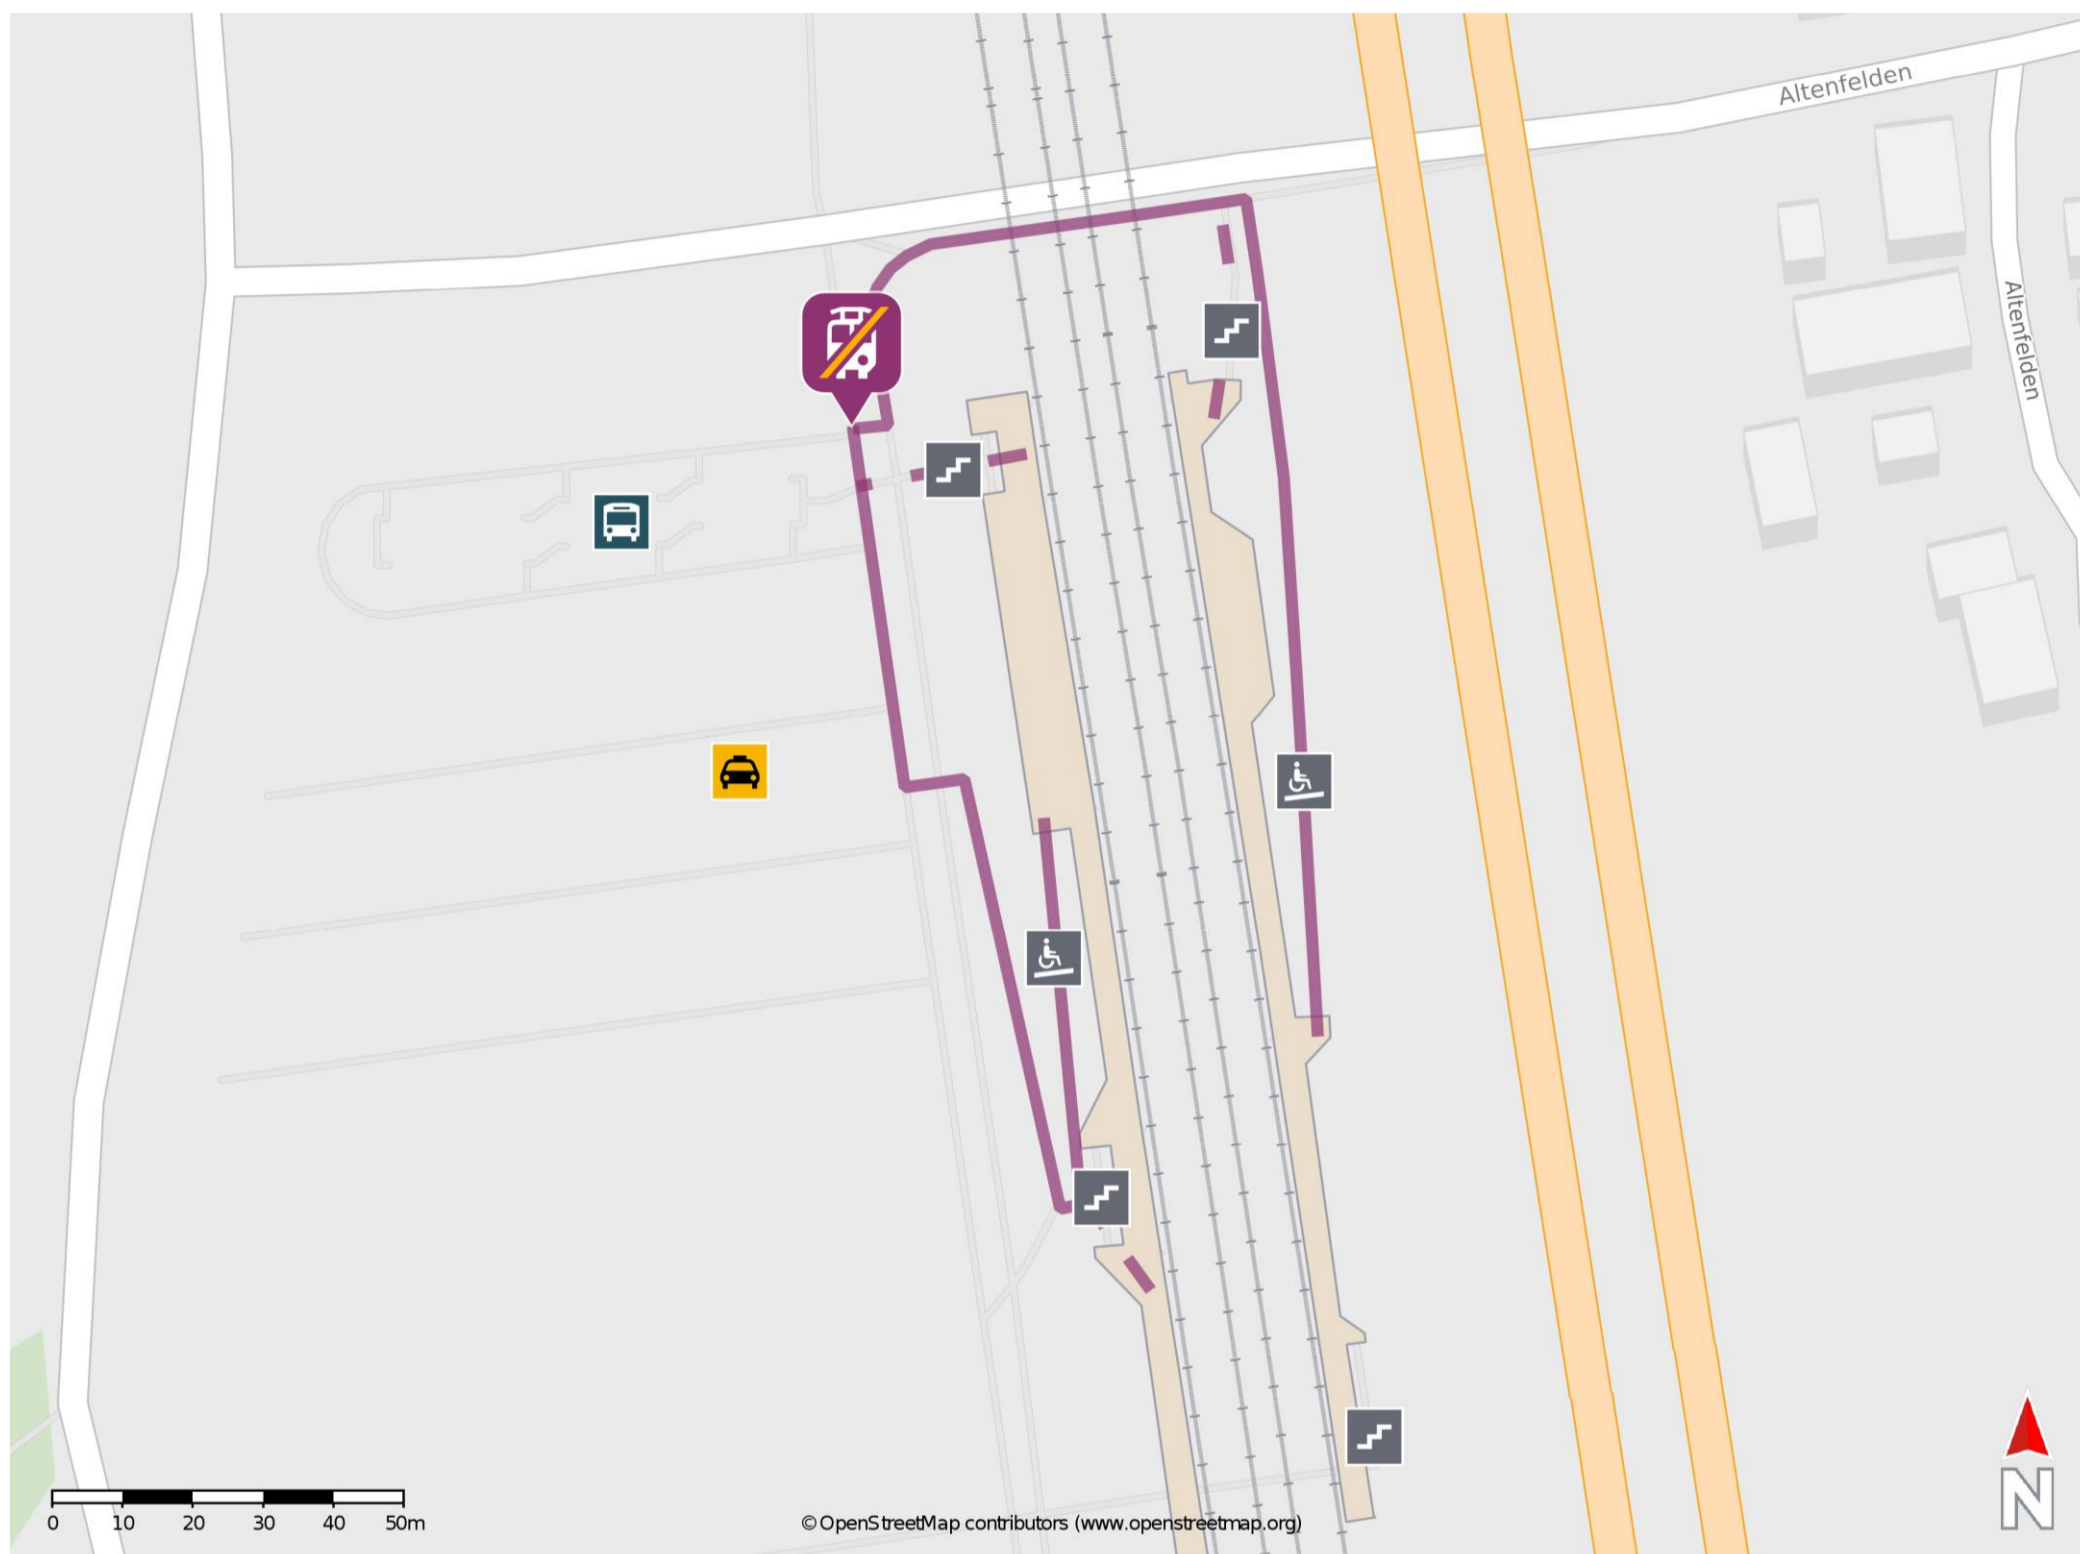

Allersberg (Rothsee)

Wegbeschreibung Schienenersatzverkehr *

Von Gleis 1: Verlassen Sie den Bahnsteig über die Treppenanlage oder die Rampe und begeben Sie sich an die Altenfelder Straße. Biegen Sie nach links ab, durchqueren Sie die Unterführung und folgen Sie der Straße bis zum Busbahnhof. Die Ersatzhaltestelle befindet sich in unmittelbarer Nähe zum Busbahnhof.

Von Gleis 4: Verlassen Sie den Bahnsteig über die Treppenanlage oder die Rampe und orientieren Sie sich in Richtung Busbahnhof. Die Ersatzhaltestelle befindet sich in unmittelbarer Nähe zum Busbahnhof.

* Fahrradmitnahme im Schienenersatzverkehr nur begrenzt möglich.
Im QR Code sind die Koordinaten der Ersatzhaltestelle hinterlegt.

— barrierefrei
— nicht barrierefrei