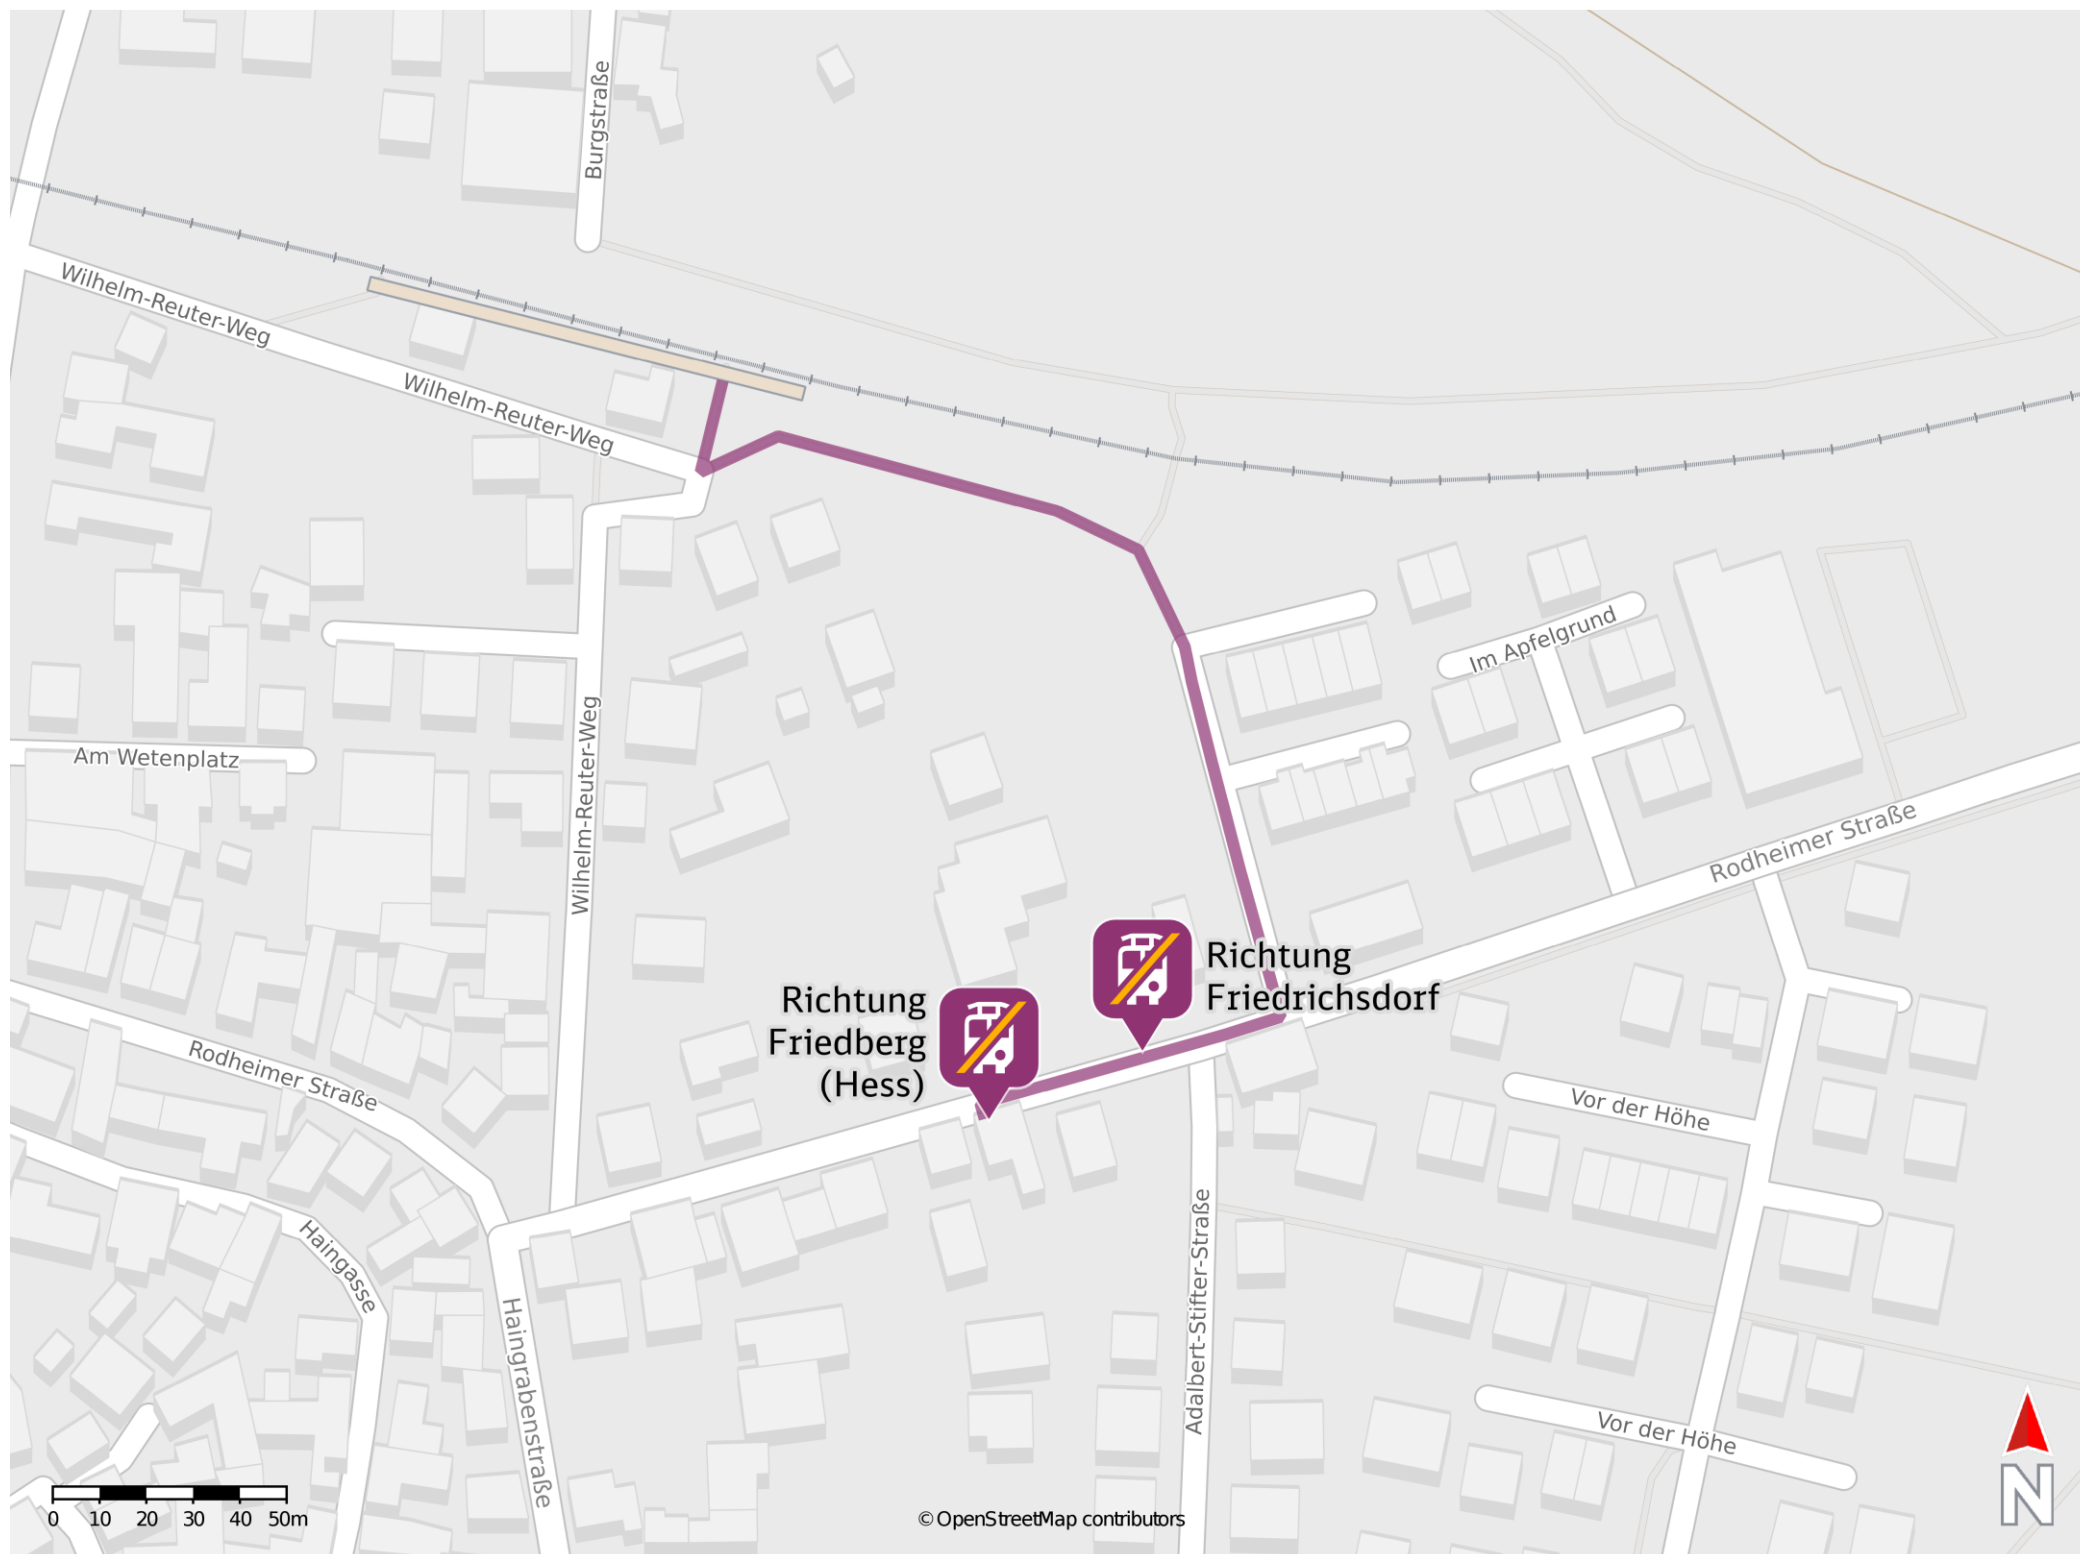

## Burgholzhausen v d Höhe

### Wegbeschreibung Schienenersatzverkehr \*

Verlassen Sie den Bahnsteig am Zugang neben dem Wetterschutzhaus. Gehen Sie nach links und folgen Sie dem Straßenverlauf bis zur Rodheimer Straße. Folgen Sie der Rodheimer Straße ca. 80 Meter bis zur Kreuzung, an der Sie rechts abbiegen. Die Ersatzhaltestellen in Richtung Friedrichsdorf und Friedberg (Hess) befinden sich an den Bushaltestellen Rodheimer Straße.

Ersatzhaltestelle Richtung Friedrichsdorf

Ersatzhaltestelle Richtung Friedberg (Hess)

\* Fahrradmitnahme im Schienenersatzverkehr nur begrenzt möglich. Im QR Code sind die Koordinaten der Ersatzhaltestelle hinterlegt.