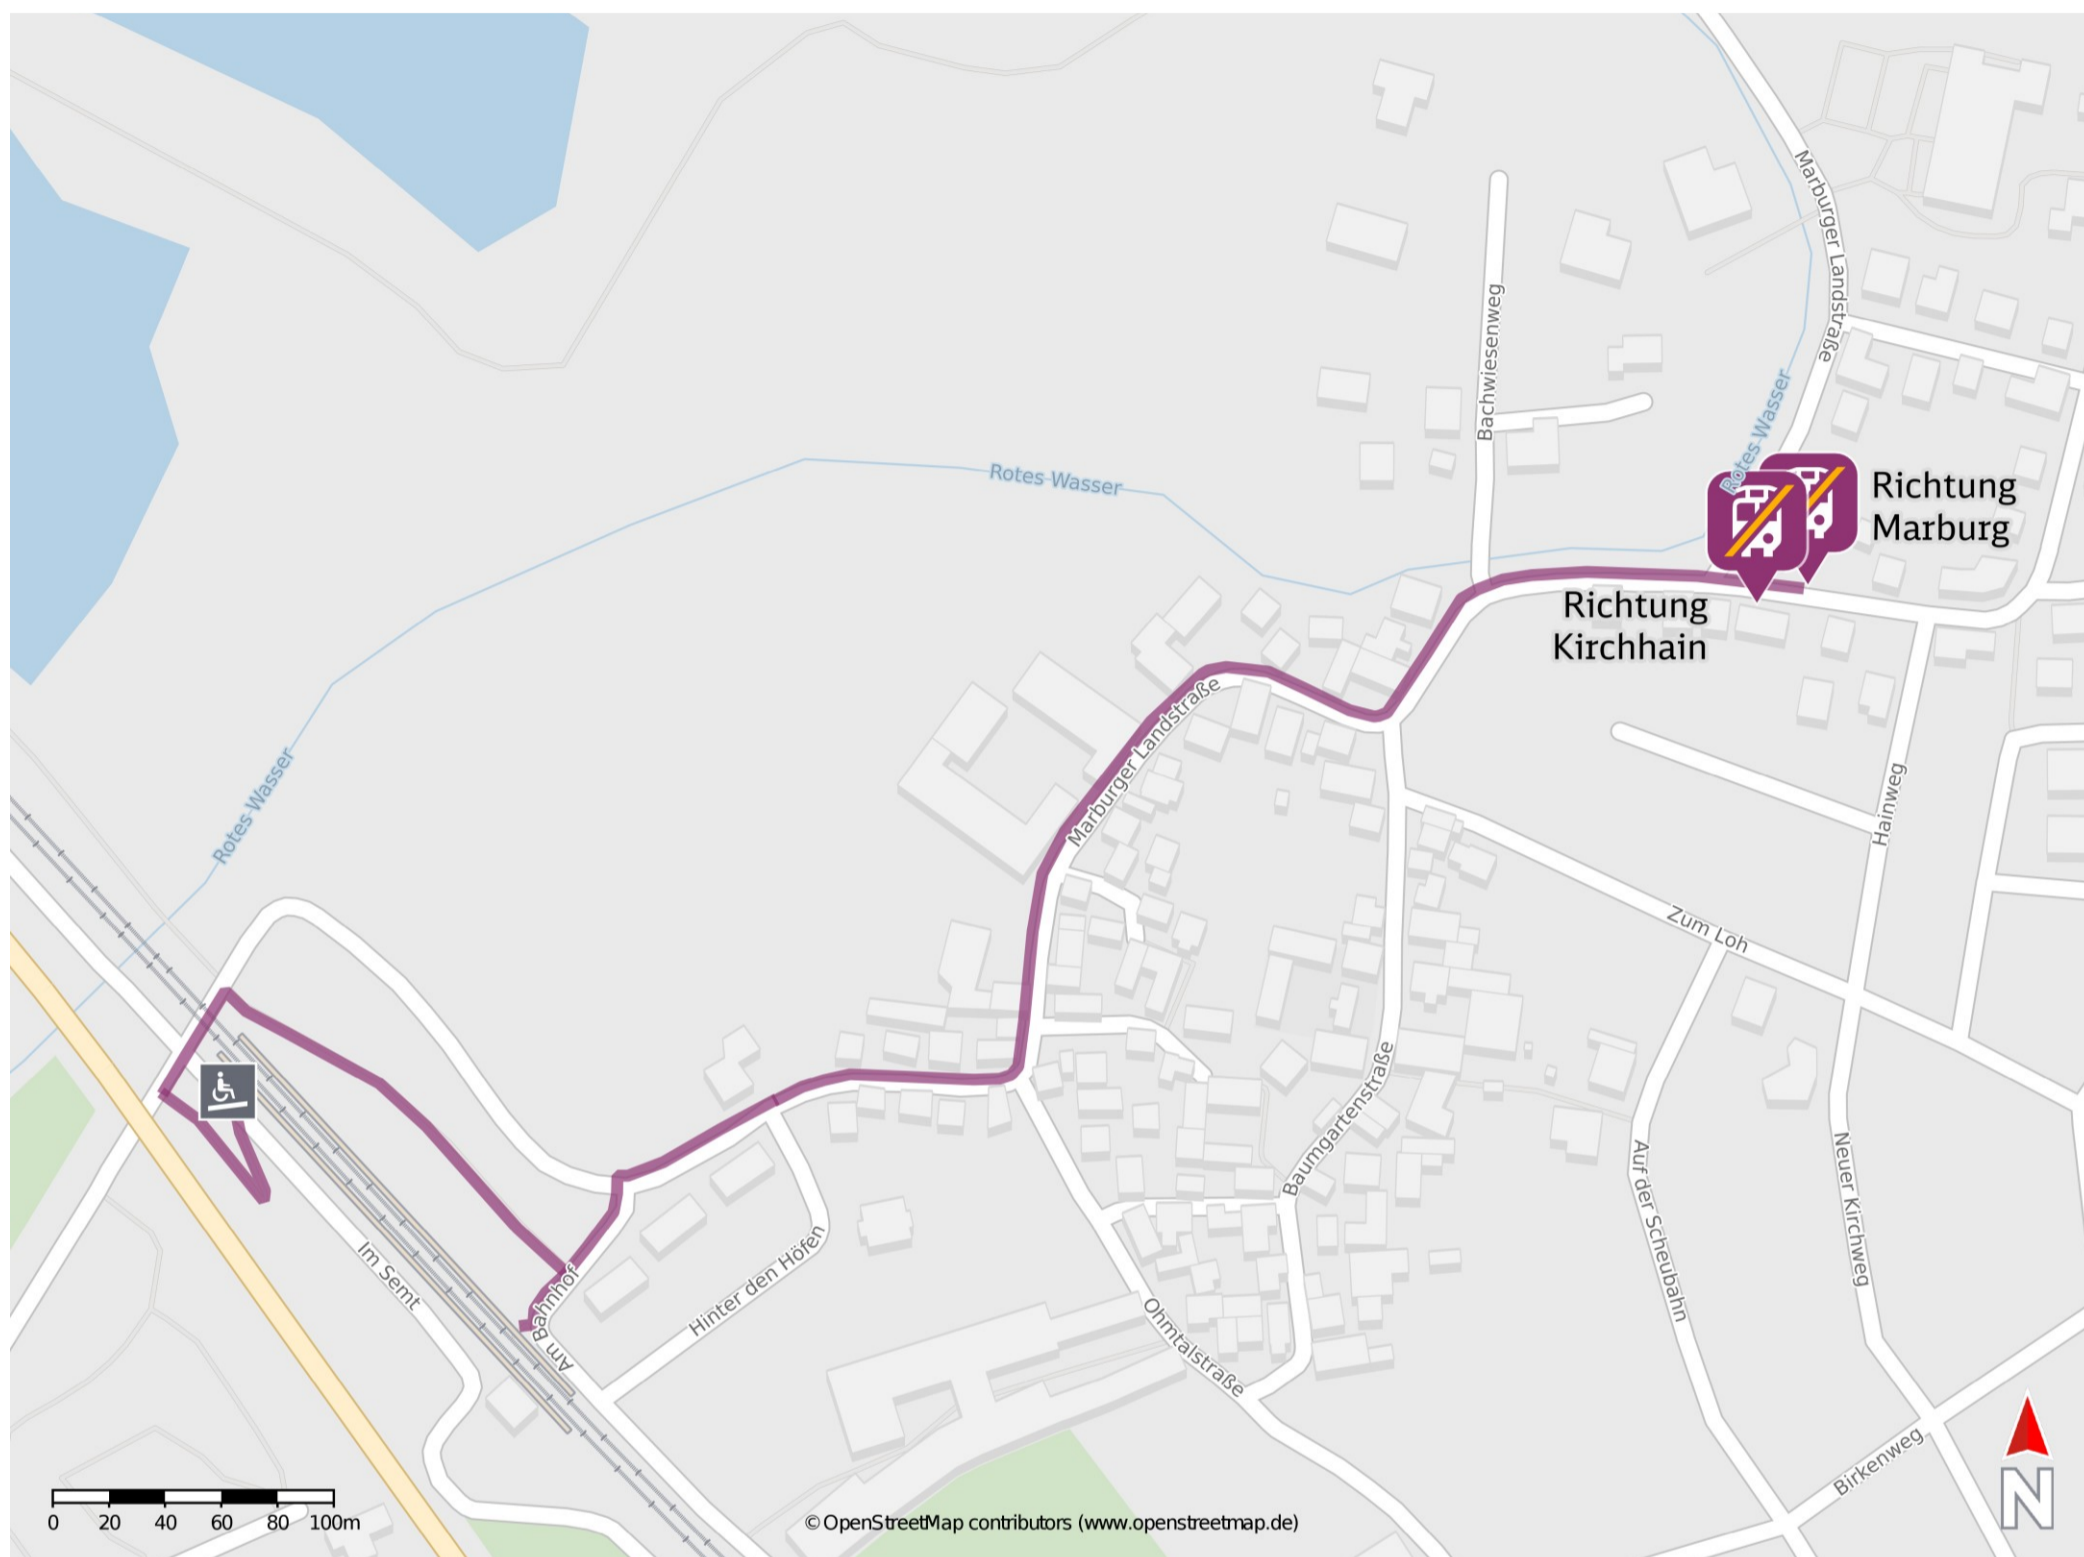

Bürgeln

Ersatzhaltestelle Richtung Marburg

Ersatzhaltestelle Richtung Kirchhain

Wegbeschreibung Schienenersatzverkehr *

Von Gleis 1: Verlassen Sie den Bahnsteig und begeben Sie sich auf die Straße Am Bahnhof bis diese die Marburger Landstraße kreuzt. Folgen Sie dem Straßenverlauf der Marburger Landstraße ca. 550 Meter bis zur Kreuzung Marburger Landstraße/Rennweg. Die Ersatzhaltestellen befinden sich an den Bushaltestellen Rennweg.

Von Gleis 2: Verlassen Sie den Bahnsteig und orientieren Sie sich links, um auf die Brücke zu gelangen. Biegen Sie rechts ab und folgen Sie dem Weg bis zur Straße Am Bahnhof. Dort halten Sie sich links bis zur Marburger Landstraße. Folgen Sie dem Straßenverlauf der Marburger Landstraße ca. 550 Meter bis zur Kreuzung Marburger Landstraße/Rennweg. Die Ersatzhaltestellen befinden sich an den Bushaltestellen Rennweg.

* Fahrradmitnahme im Schienenersatzverkehr nur begrenzt möglich.
Im QR Code sind die Koordinaten der Ersatzhaltestelle hinterlegt.

— barrierefrei
- nicht barrierefrei