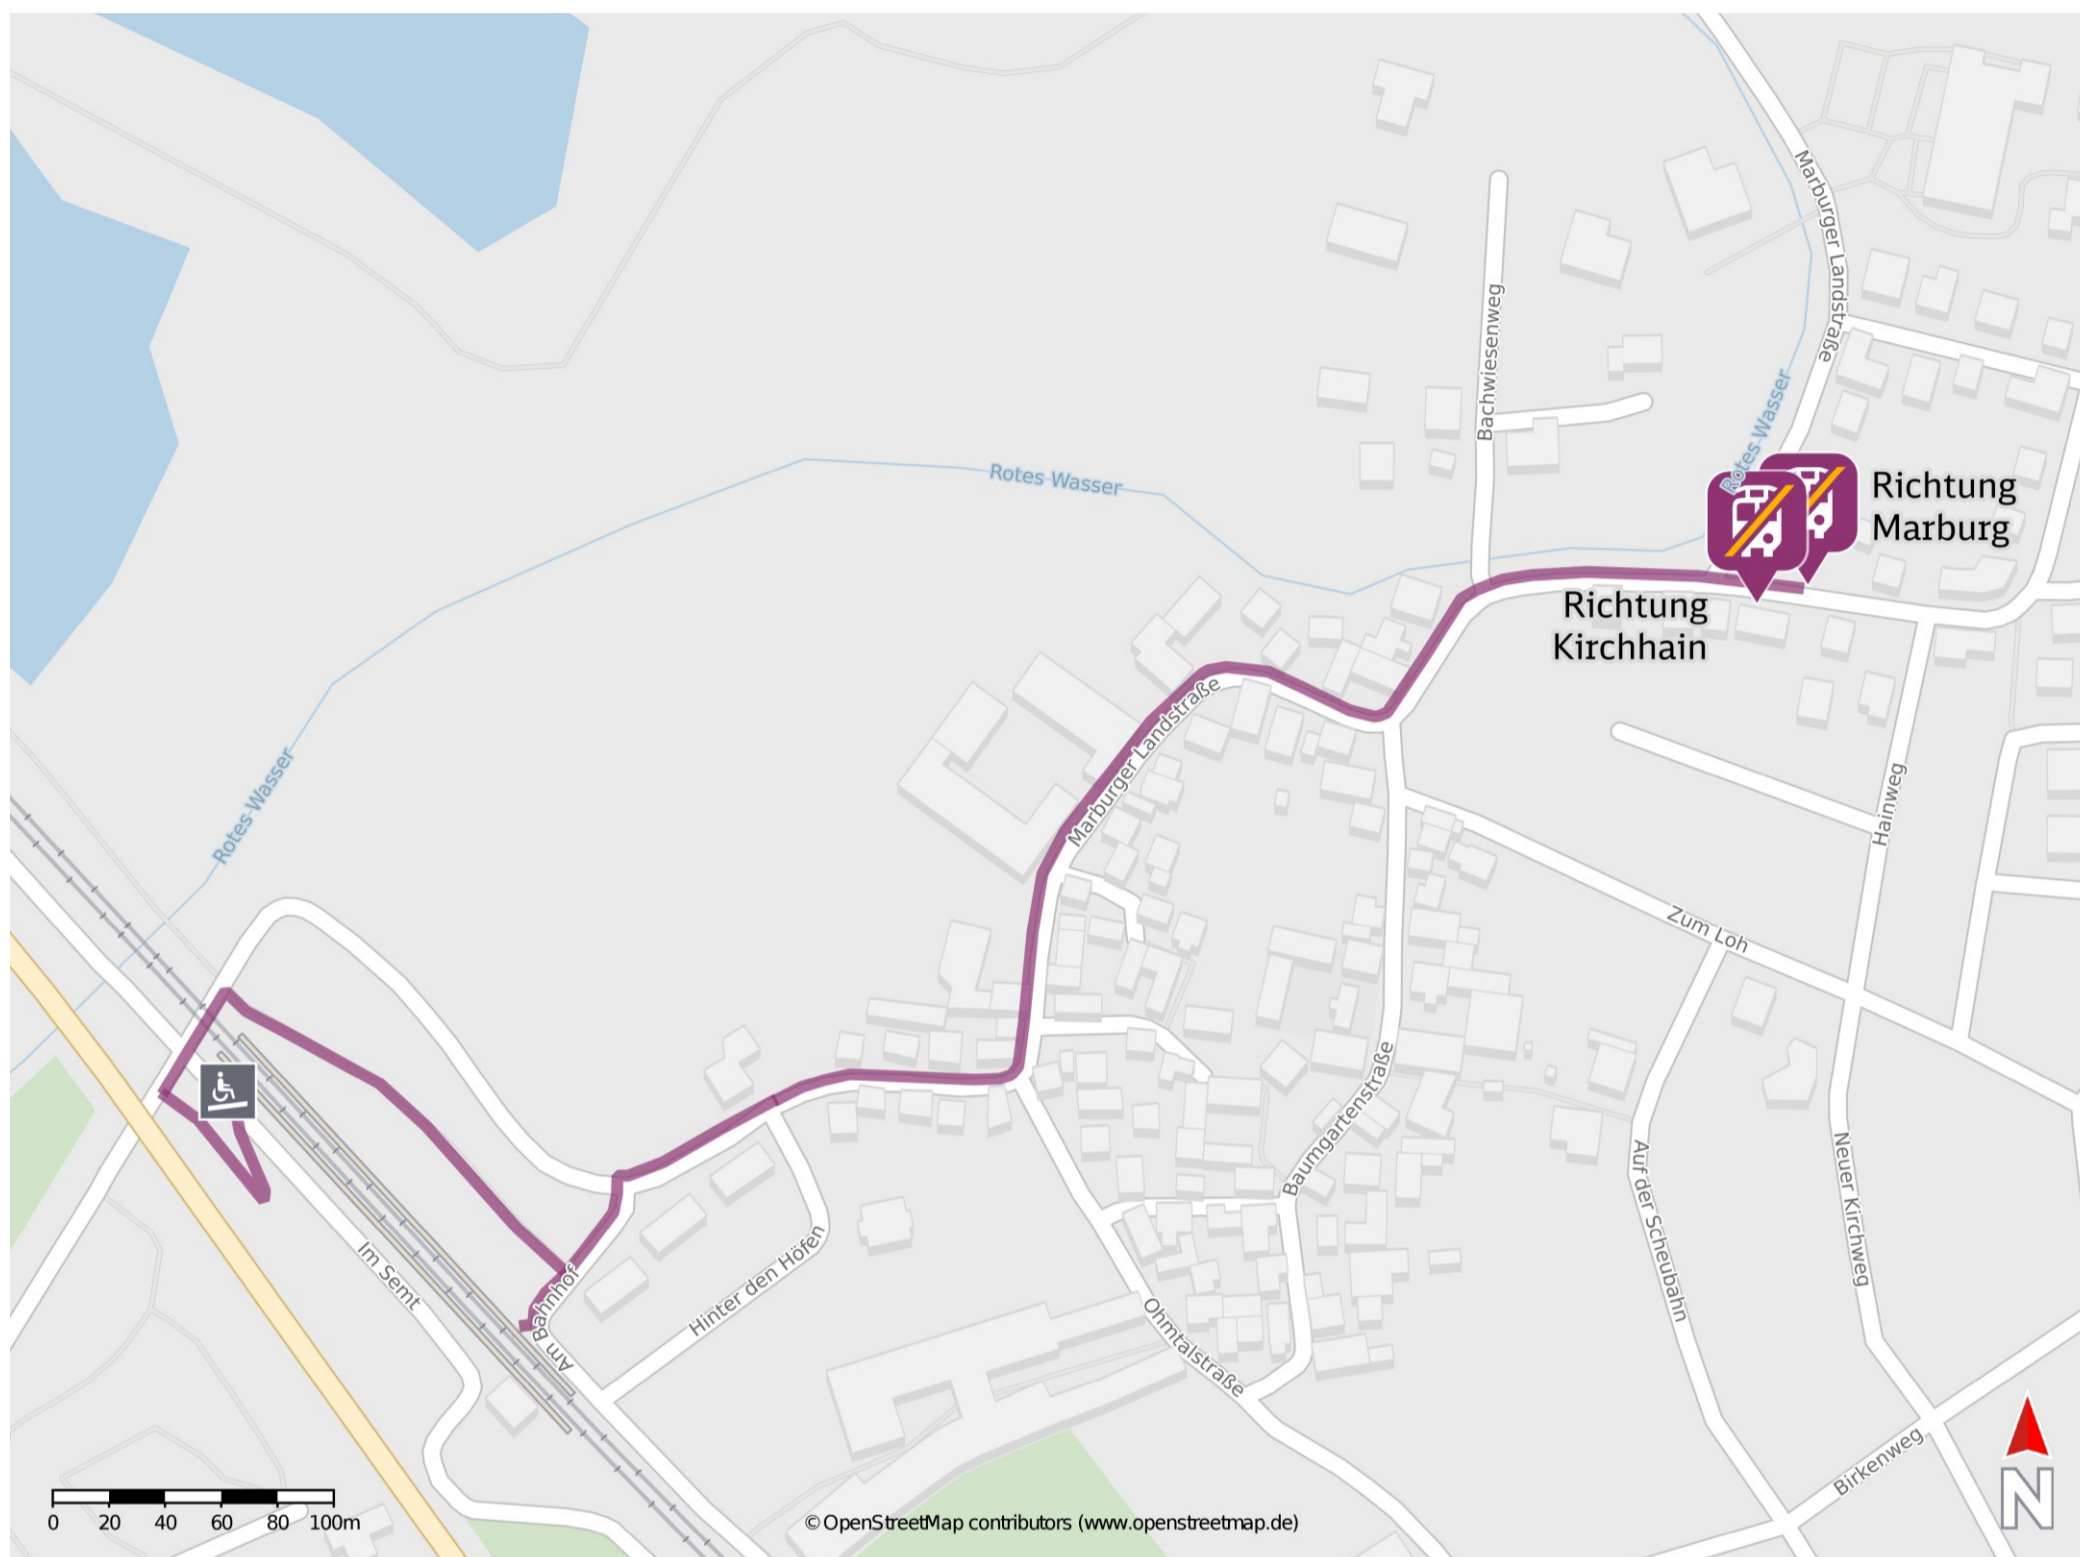

## Bürgeln

Ersatzhaltestelle Richtung Marburg

Ersatzhaltestelle Richtung Kirchhain

### Wegbeschreibung Schienenersatzverkehr \*

Von Gleis 1: Verlassen Sie den Bahnsteig und begeben Sie sich auf die Straße Am Bahnhof bis diese die Marburger Landstraße kreuzt. Folgen Sie dem Straßenverlauf der Marburger Landstraße ca. 550 Meter bis zur Kreuzung Marburger Landstraße/Rennweg. Die Ersatzhaltestellen befinden sich an den Bushaltestellen Rennweg.

Von Gleis 2: Verlassen Sie den Bahnsteig und orientieren Sie sich links, um auf die Brücke zu gelangen. Biegen Sie rechts ab und folgen Sie dem Weg bis zur Straße Am Bahnhof. Dort halten Sie sich links bis zur Marburger Landstraße. Folgen Sie dem Straßenverlauf der Marburger Landstraße ca. 550 Meter bis zur Kreuzung Marburger Landstraße/Rennweg. Die Ersatzhaltestellen befinden sich an den Bushaltestellen Rennweg.

\* Fahrradmitnahme im Schienenersatzverkehr nur begrenzt möglich.  
Im QR Code sind die Koordinaten der Ersatzhaltestelle hinterlegt.

barrierefrei  
 nicht barrierefrei