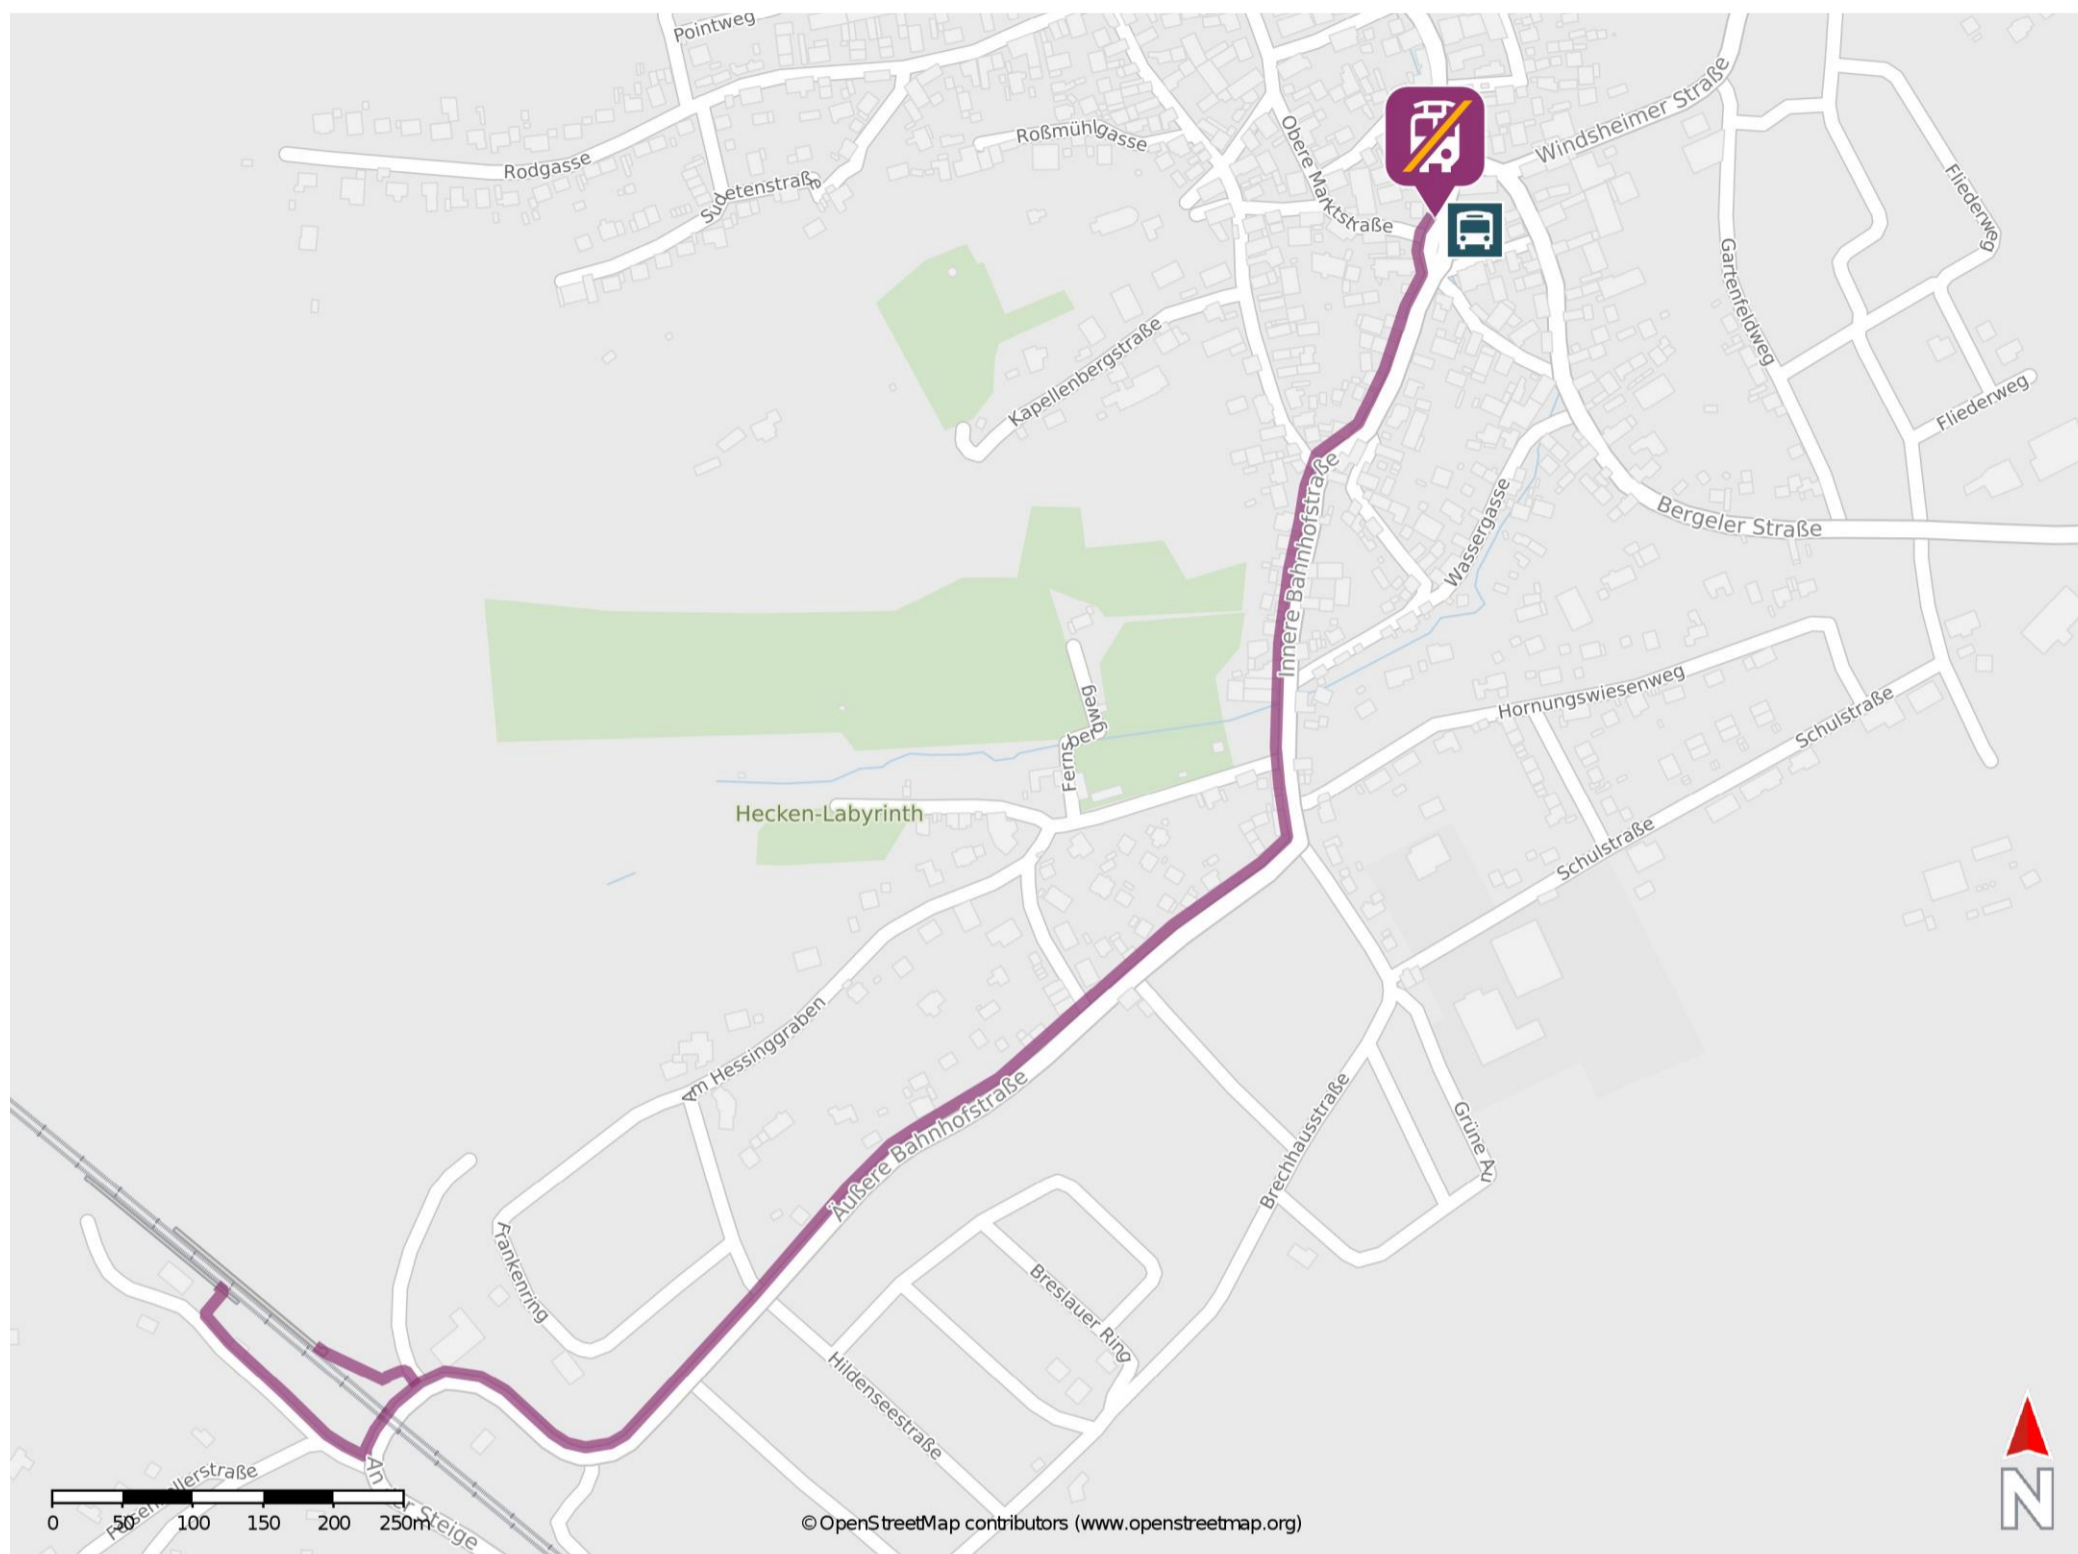

## Burgbernheim-Wildbad

### Wegbeschreibung Schienenersatzverkehr \*

Verlassen Sie den Bahnsteig in Richtung Äußere Bahnhofstraße und biegen Sie nach links ab. Folgen Sie dem Straßenverlauf ca. 800 m bis zur Kreuzung Äußere Bahnhofstraße/ Innere Bahnhofstraße und biegen Sie nach links ab. Folgen Sie dem Straßenverlauf ca. 450 m bis zur Ersatzhaltestelle.

\* Fahrradmitnahme im Schienenersatzverkehr nur begrenzt möglich.  
Im QR Code sind die Koordinaten der Ersatzhaltestelle hinterlegt.

— barrierefrei  
— nicht barrierefrei