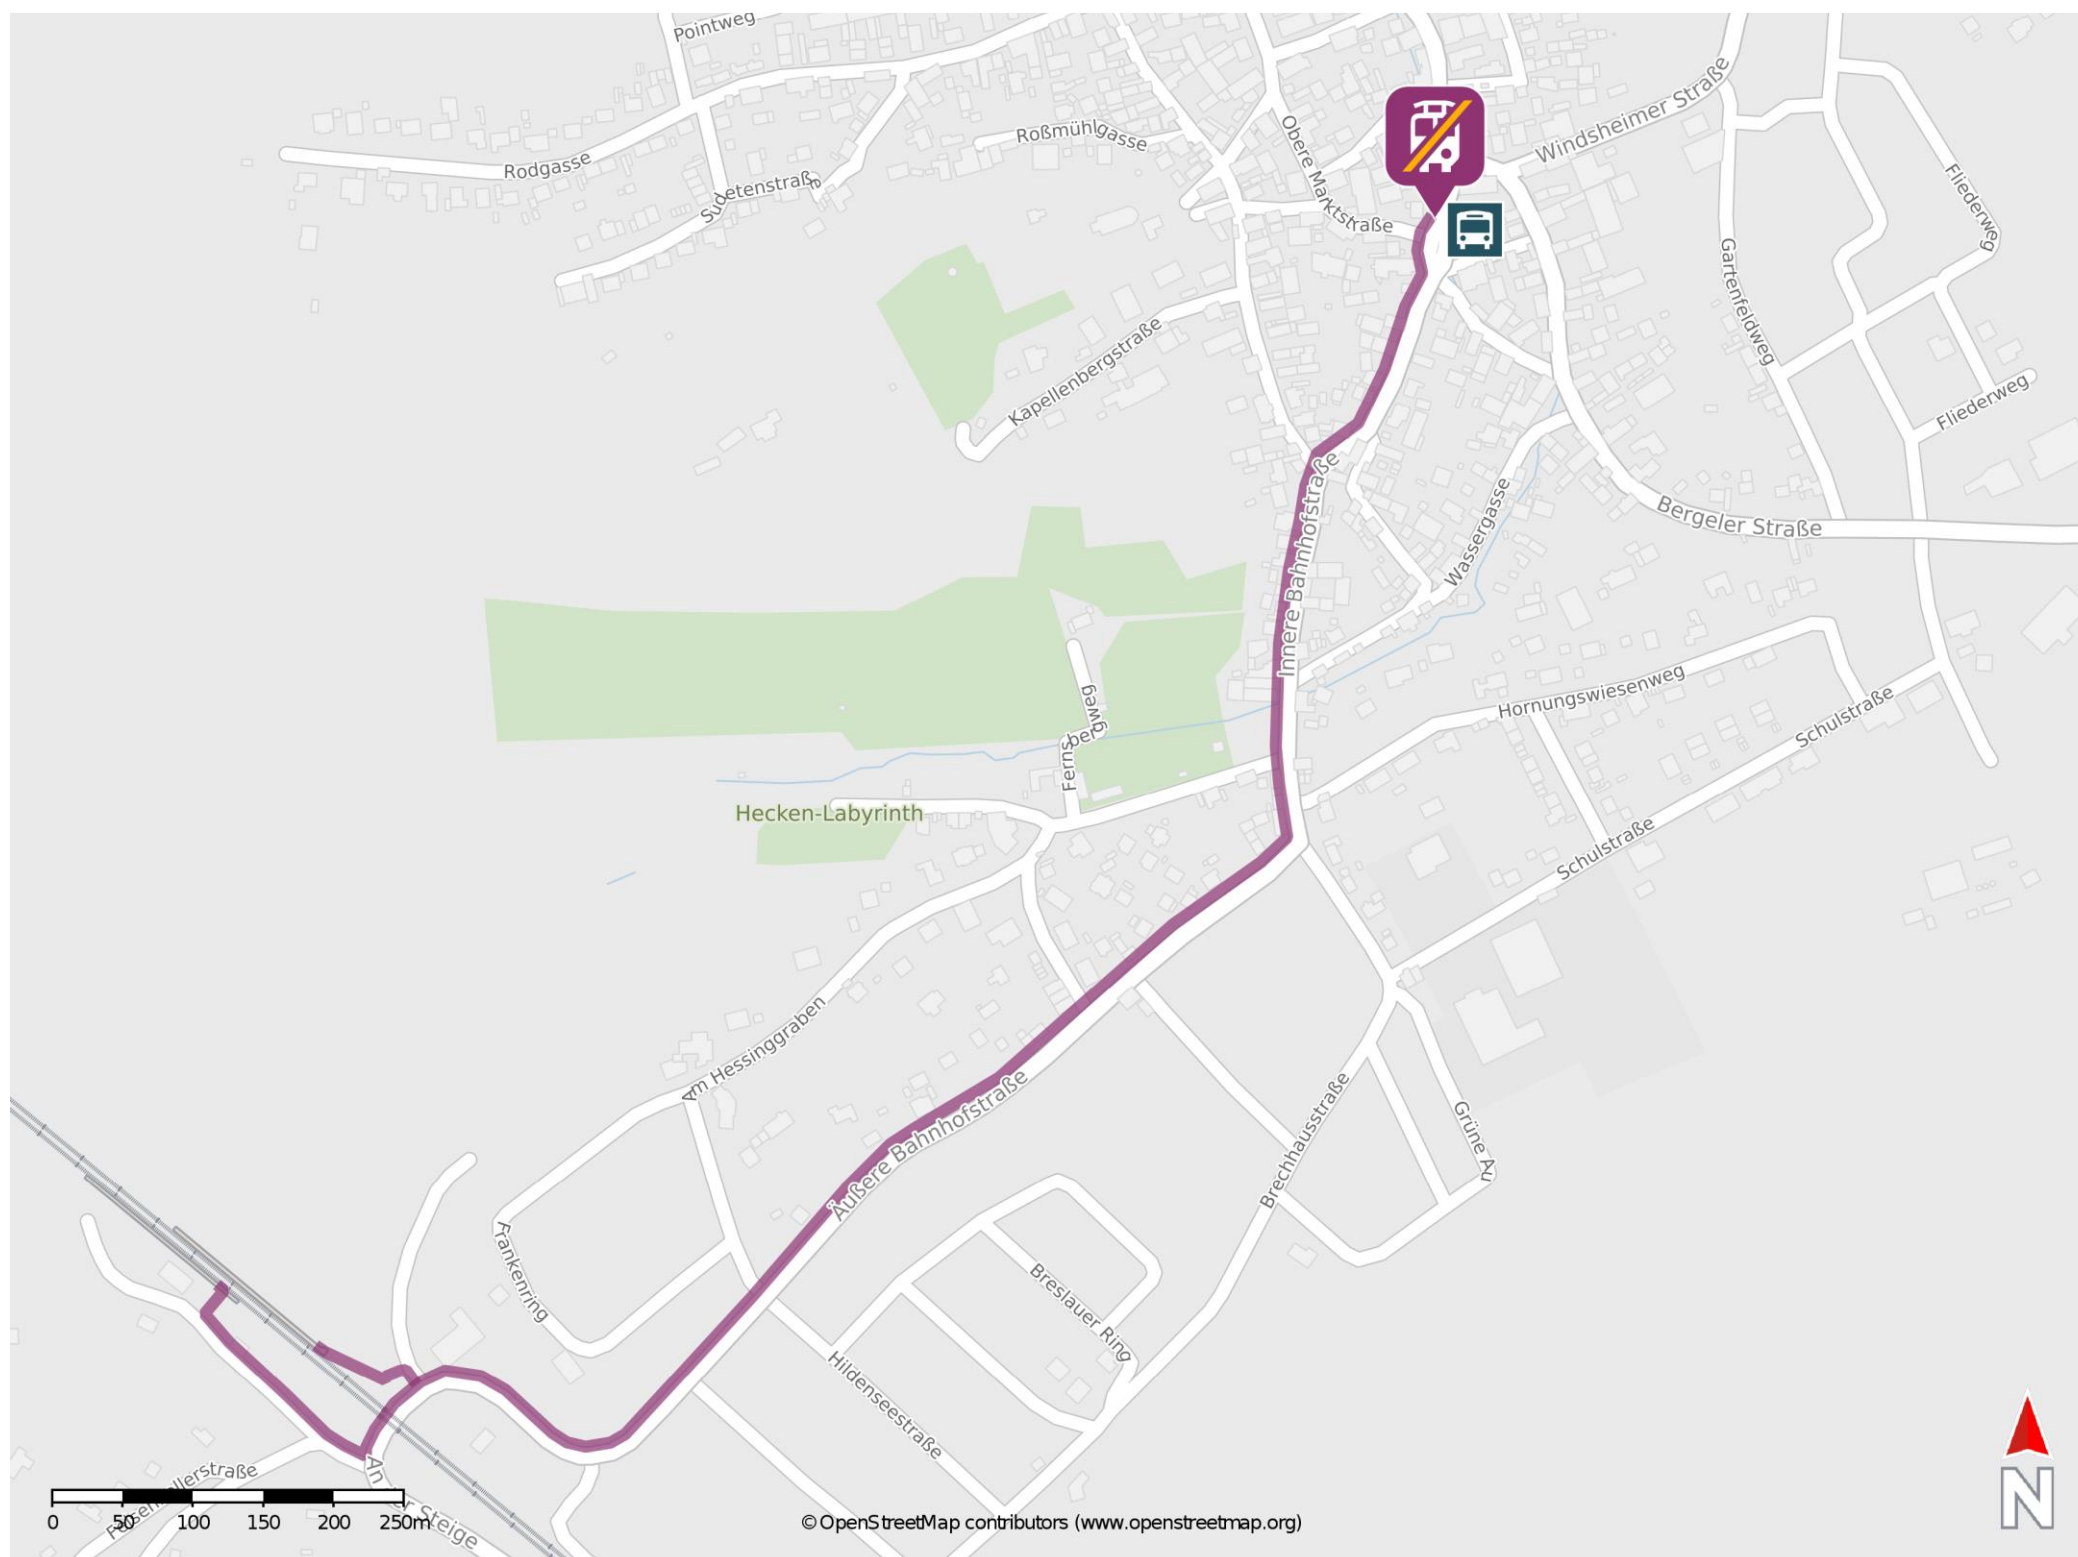

## Burgbernheim-Wildbad

### Wegbeschreibung Schienenersatzverkehr \*

Verlassen Sie den Bahnsteig in Richtung Äußere Bahnhofstraße und biegen Sie nach links ab. Folgen Sie dem Straßenverlauf ca. 800 m bis zur Kreuzung Äußere Bahnhofstraße/ Innere Bahnhofstraße und biegen Sie nach links ab. Folgen Sie dem Straßenverlauf ca. 450 m bis zur Ersatzhaltestelle.

\* Fahrradmitnahme im Schienenersatzverkehr nur begrenzt möglich.  
Im QR Code sind die Koordinaten der Ersatzhaltestelle hinterlegt.

— barrierefrei  
— nicht barrierefrei