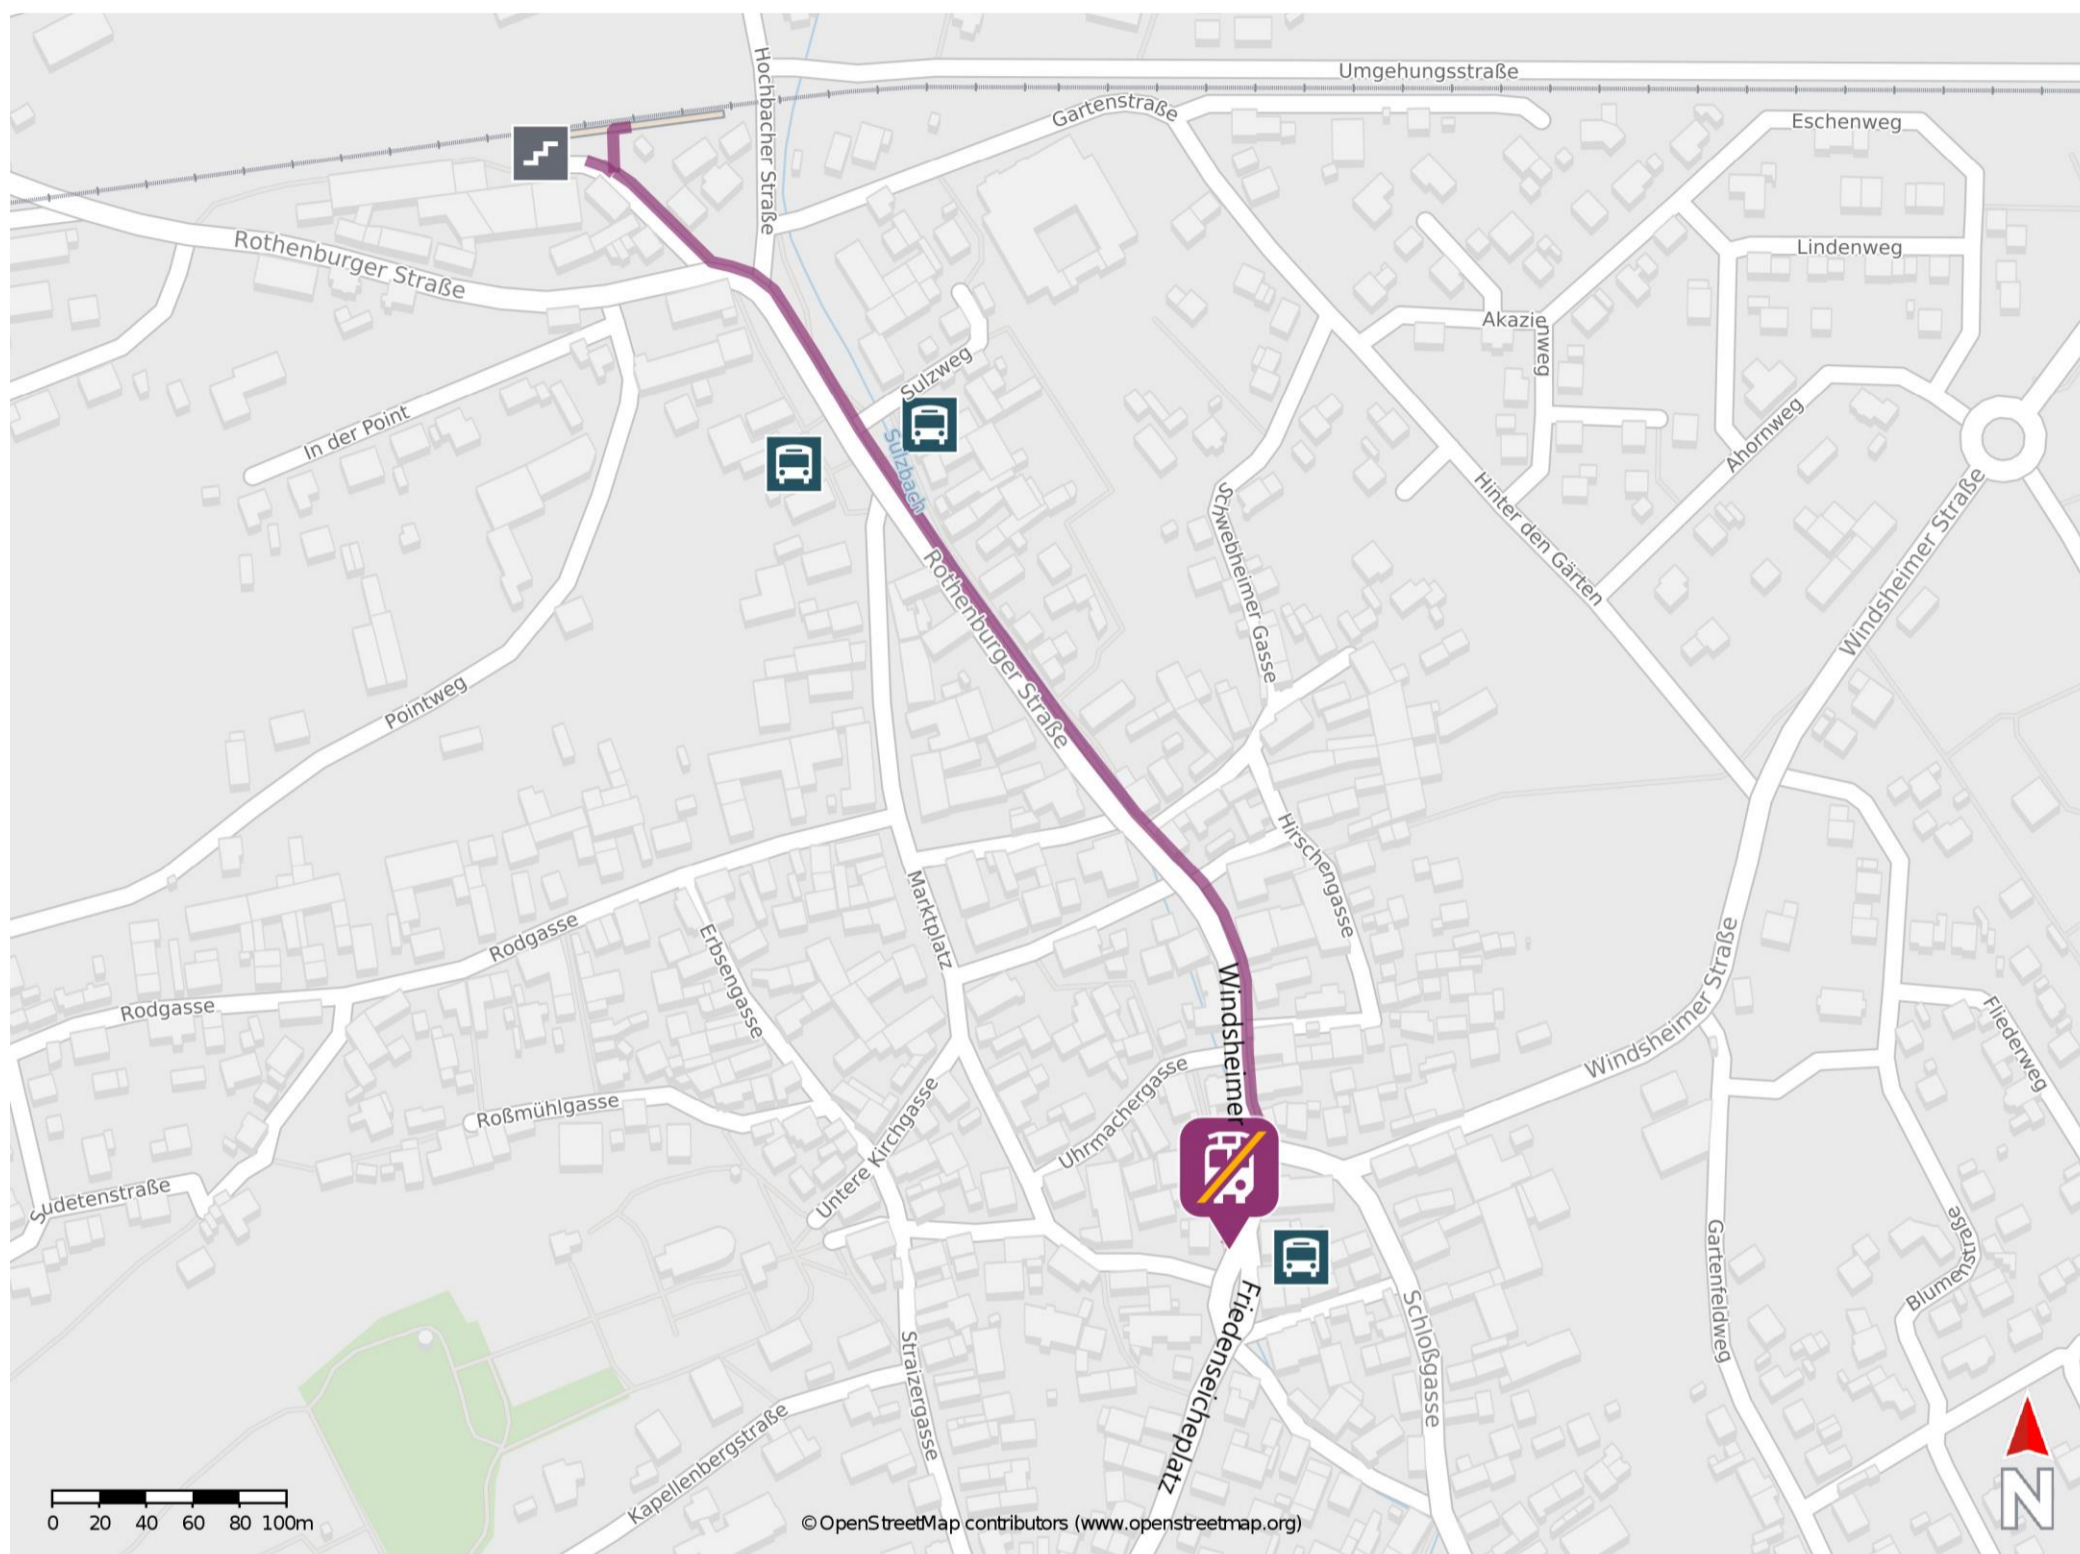

Burgbernheim

Wegbeschreibung Schienenersatzverkehr *

Verlassen Sie den Bahnsteig und begeben Sie sich an die Straße Am Unteren Bahnhof. Biegen Sie nach links ab und folgen Sie dem Straßenverlauf bis zur Kreuzung Am Unteren Bahnhof/ Rothenburger Straße. Biegen Sie nach links in die Rothenburger Straße ab und folgen Sie dem Straßenverlauf ca. 500 m bis zur Ersatzhaltestelle. Die Ersatzhaltestelle befindet sich an der Bushaltestelle Friedenseicheplatz.

* Fahrradmitnahme im Schienenersatzverkehr nur begrenzt möglich.
Im QR Code sind die Koordinaten der Ersatzhaltestelle hinterlegt.

barrierefrei
 nicht barrierefrei