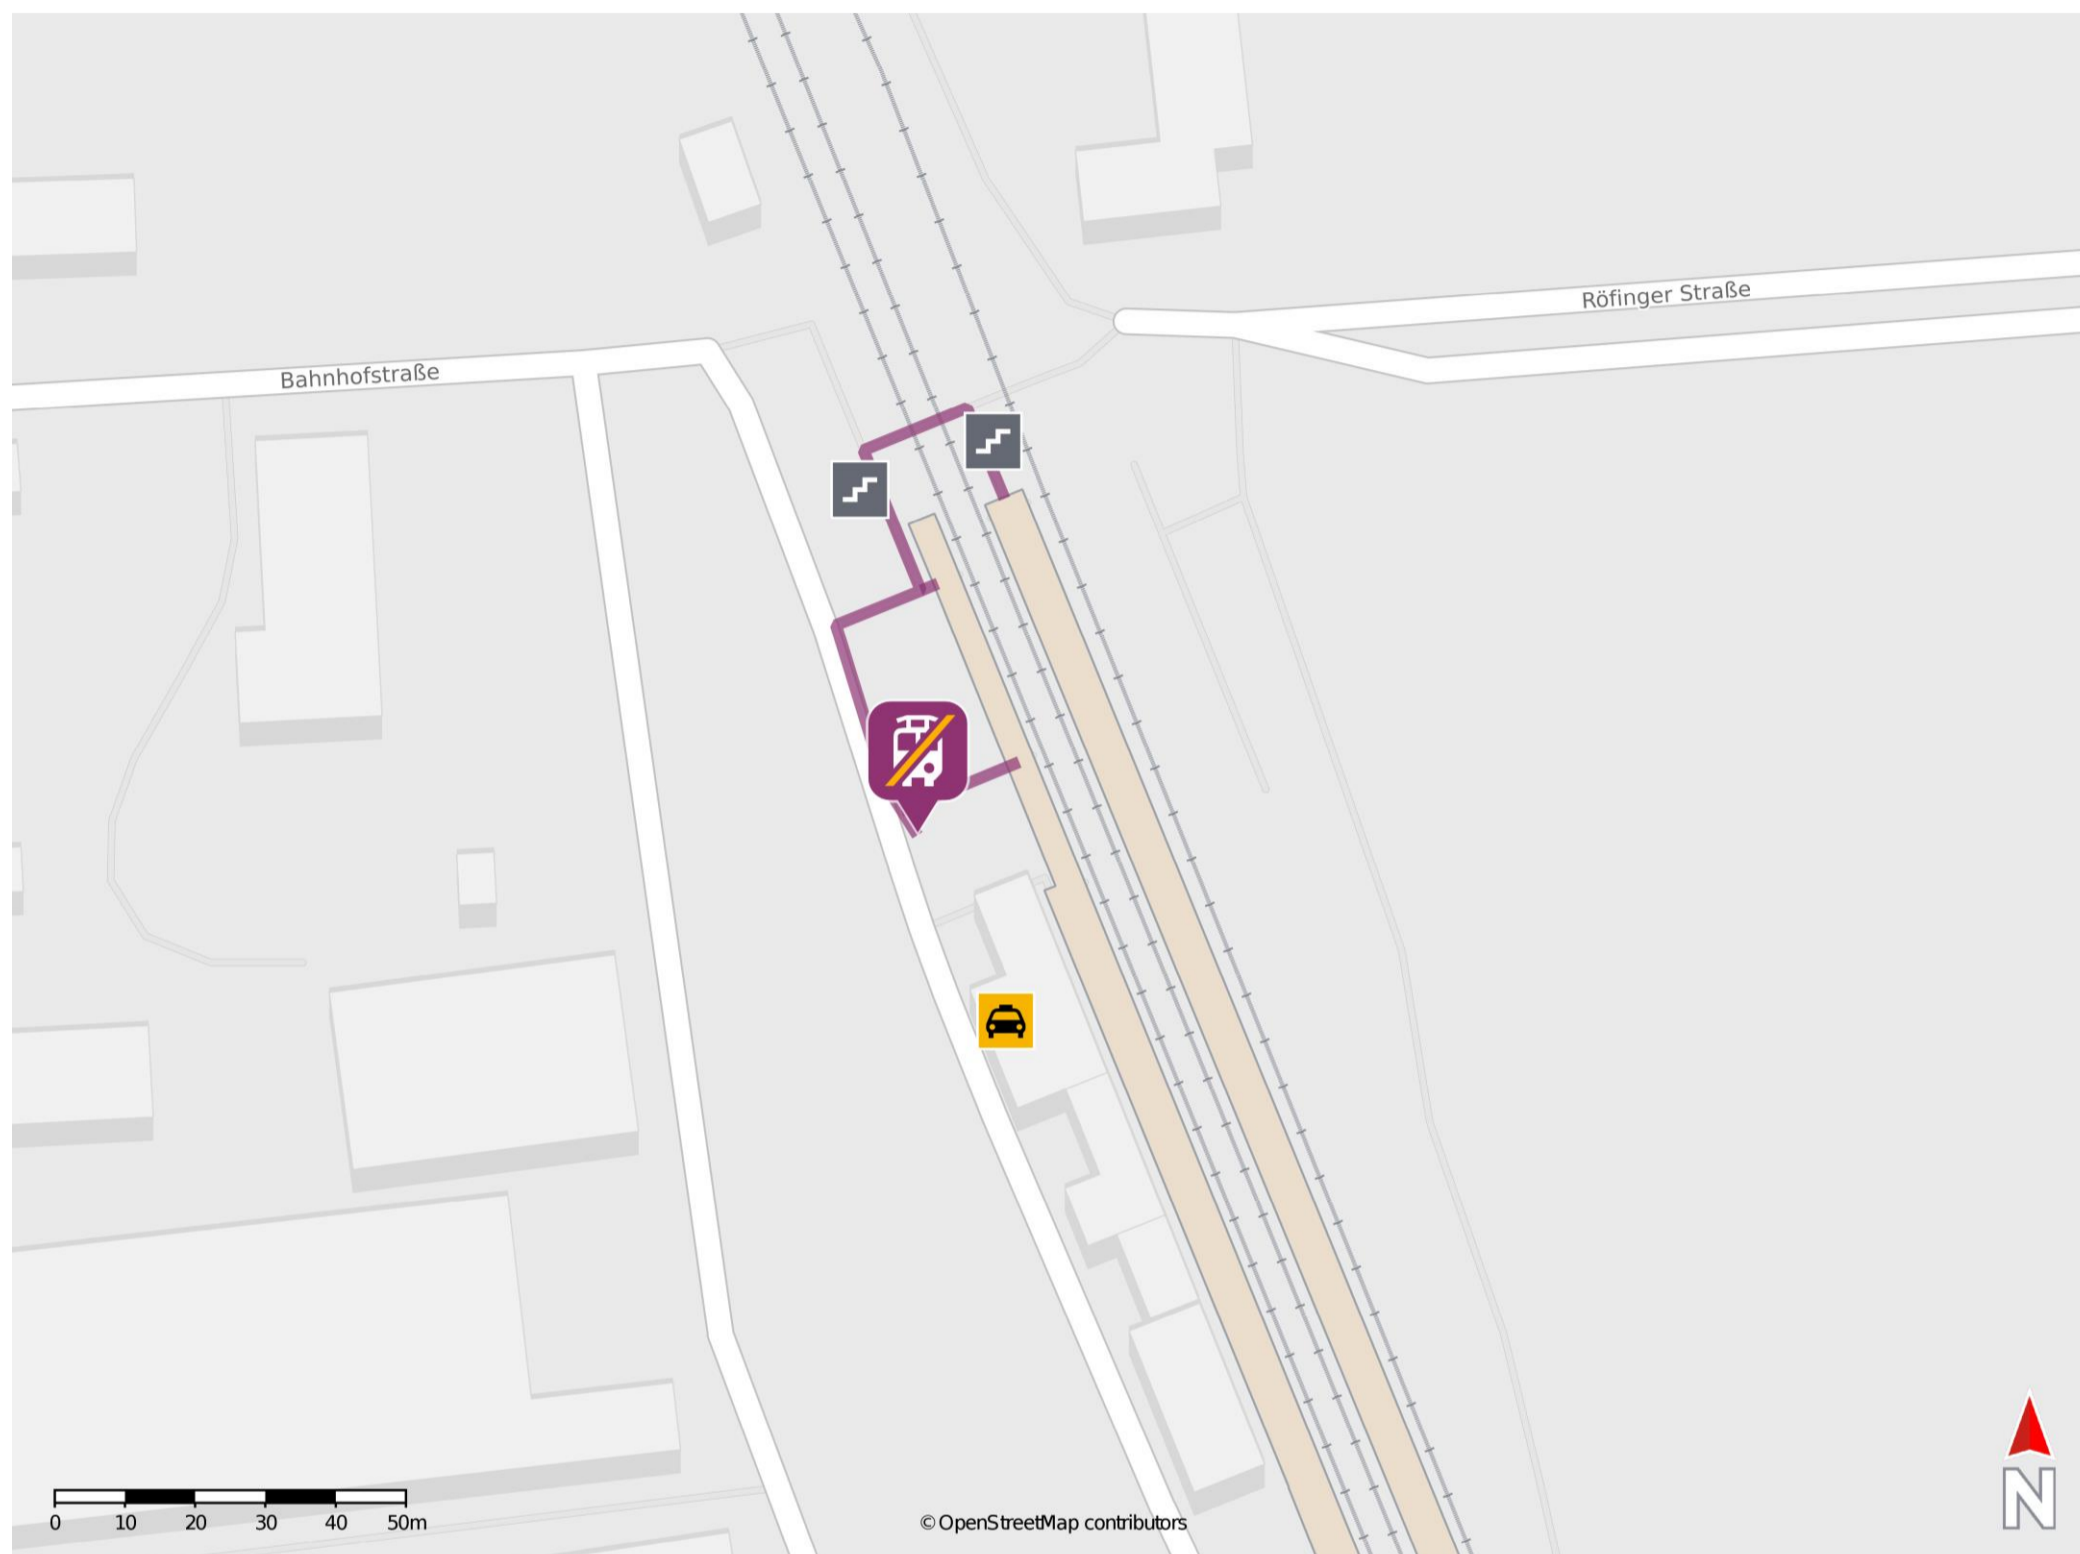

Burgau (Schwab)

Wegbeschreibung Schienenersatzverkehr *

Verlassen Sie den Bahnsteig, ggf. durch die Unterführung, und begeben Sie sich zum Bahnhofsvorplatz. Die Ersatzhaltestelle befindet sich auf dem Bahnhofsvorplatz neben dem Bahnhofsgebäude.

* Fahrradmitnahme im Schienenersatzverkehr nur begrenzt möglich.
Im QR Code sind die Koordinaten der Ersatzhaltestelle hinterlegt.

— barrierefrei
- nicht barrierefrei