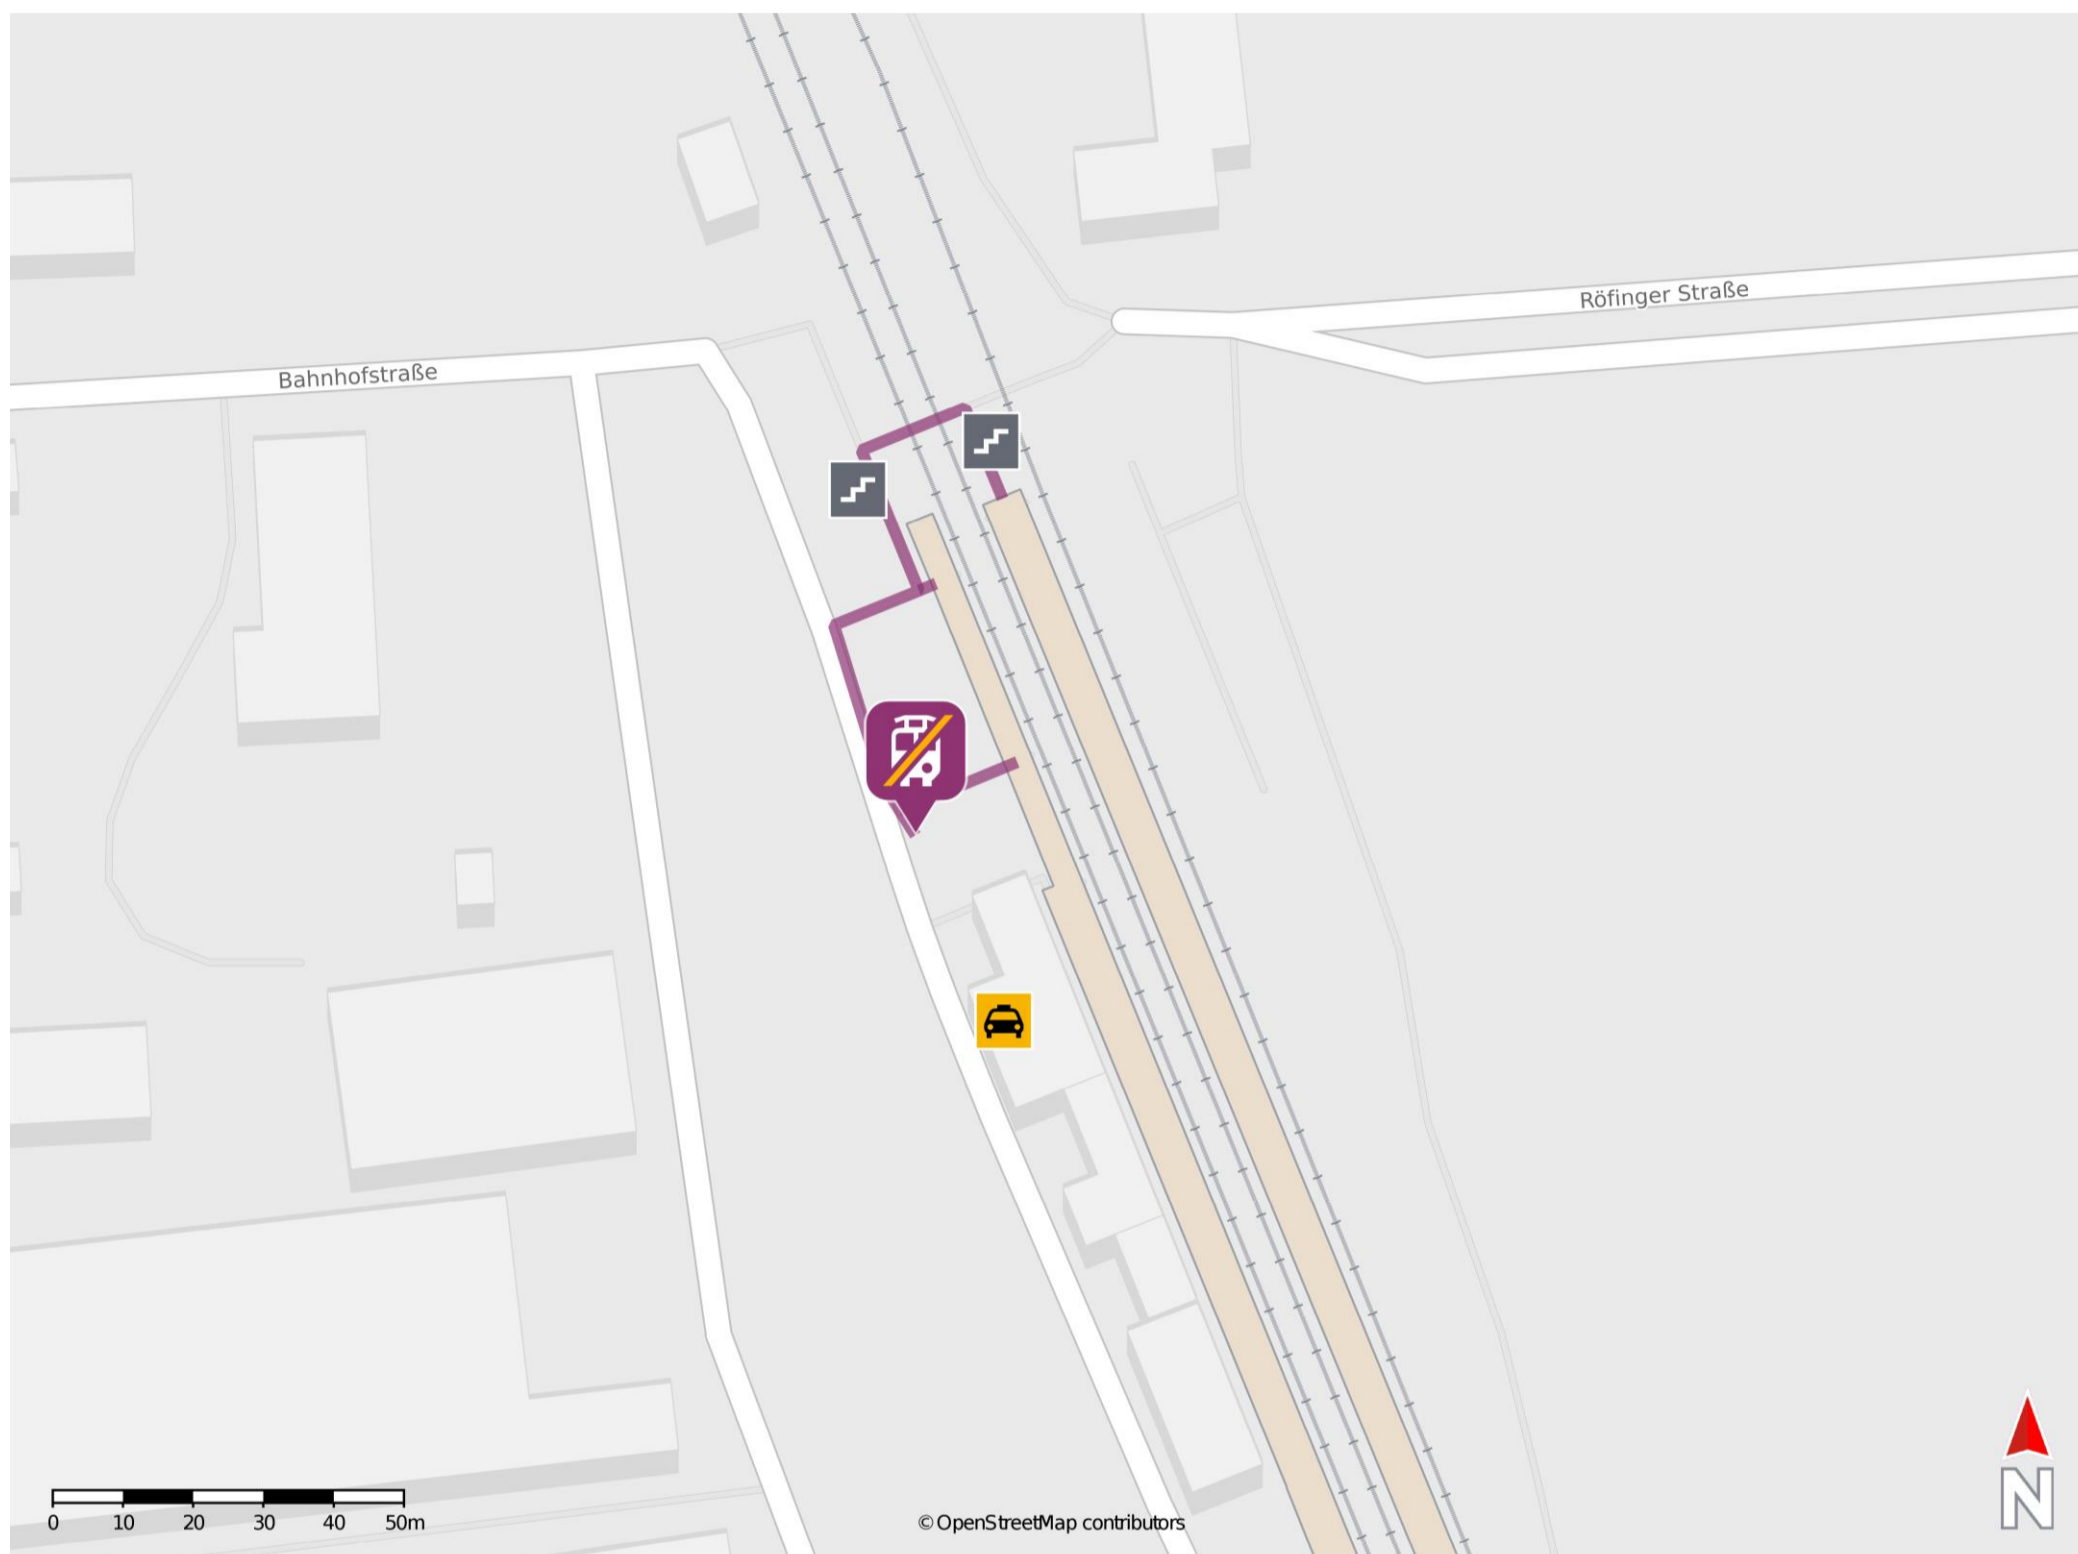

## Burgau (Schwab)

### Wegbeschreibung Schienenersatzverkehr \*

Verlassen Sie den Bahnsteig, ggf. durch die Unterführung, und begeben Sie sich zum Bahnhofsvorplatz. Die Ersatzhaltestelle befindet sich auf dem Bahnhofsvorplatz neben dem Bahnhofsgebäude.

\* Fahrradmitnahme im Schienenersatzverkehr nur begrenzt möglich.  
Im QR Code sind die Koordinaten der Ersatzhaltestelle hinterlegt.

— barrierefrei  
- nicht barrierefrei