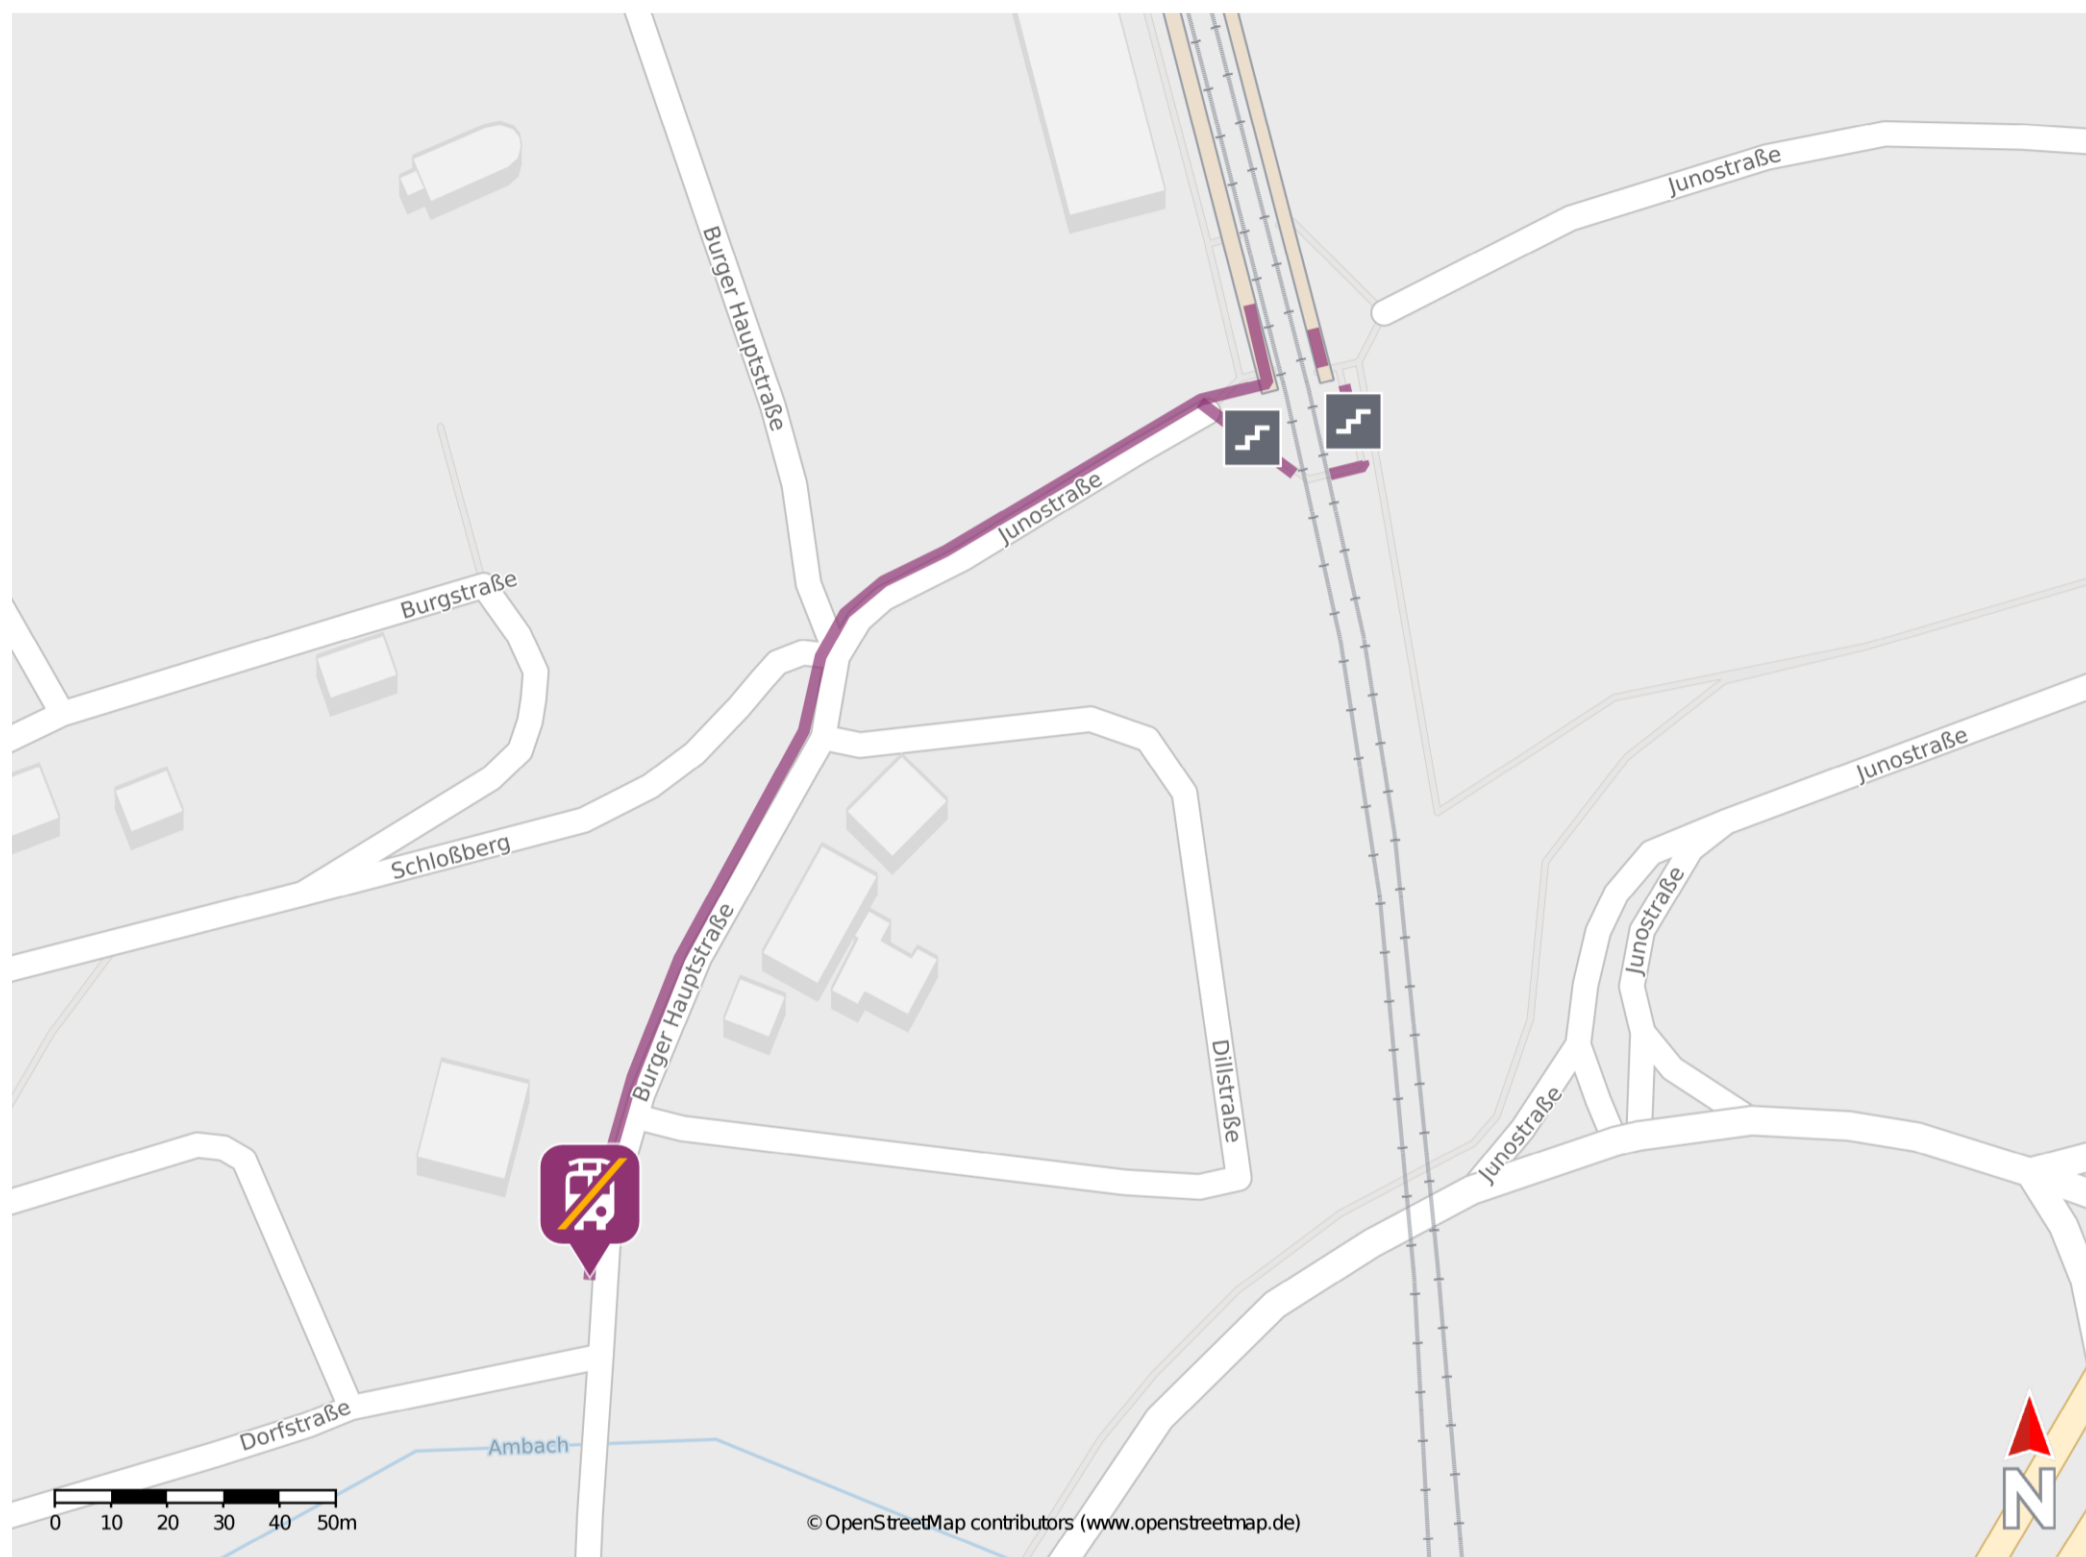

Burg (Dillkr) Nord

Wegbeschreibung Schienenersatzverkehr *

Verlassen Sie den Bahnsteig in Richtung Junostraße und folgen Sie dem Straßenverlauf bis zur Kreuzung Burger Hauptstraße/Schloßberg. Biegen Sie links in diese ein und folgen Sie der Burger Hauptstraße bis zur Bushaltestelle Dorfplatz.

* Fahrradmitnahme im Schienenersatzverkehr nur begrenzt möglich.
Im QR Code sind die Koordinaten der Ersatzhaltestelle hinterlegt.

— barrierefrei
- nicht barrierefrei