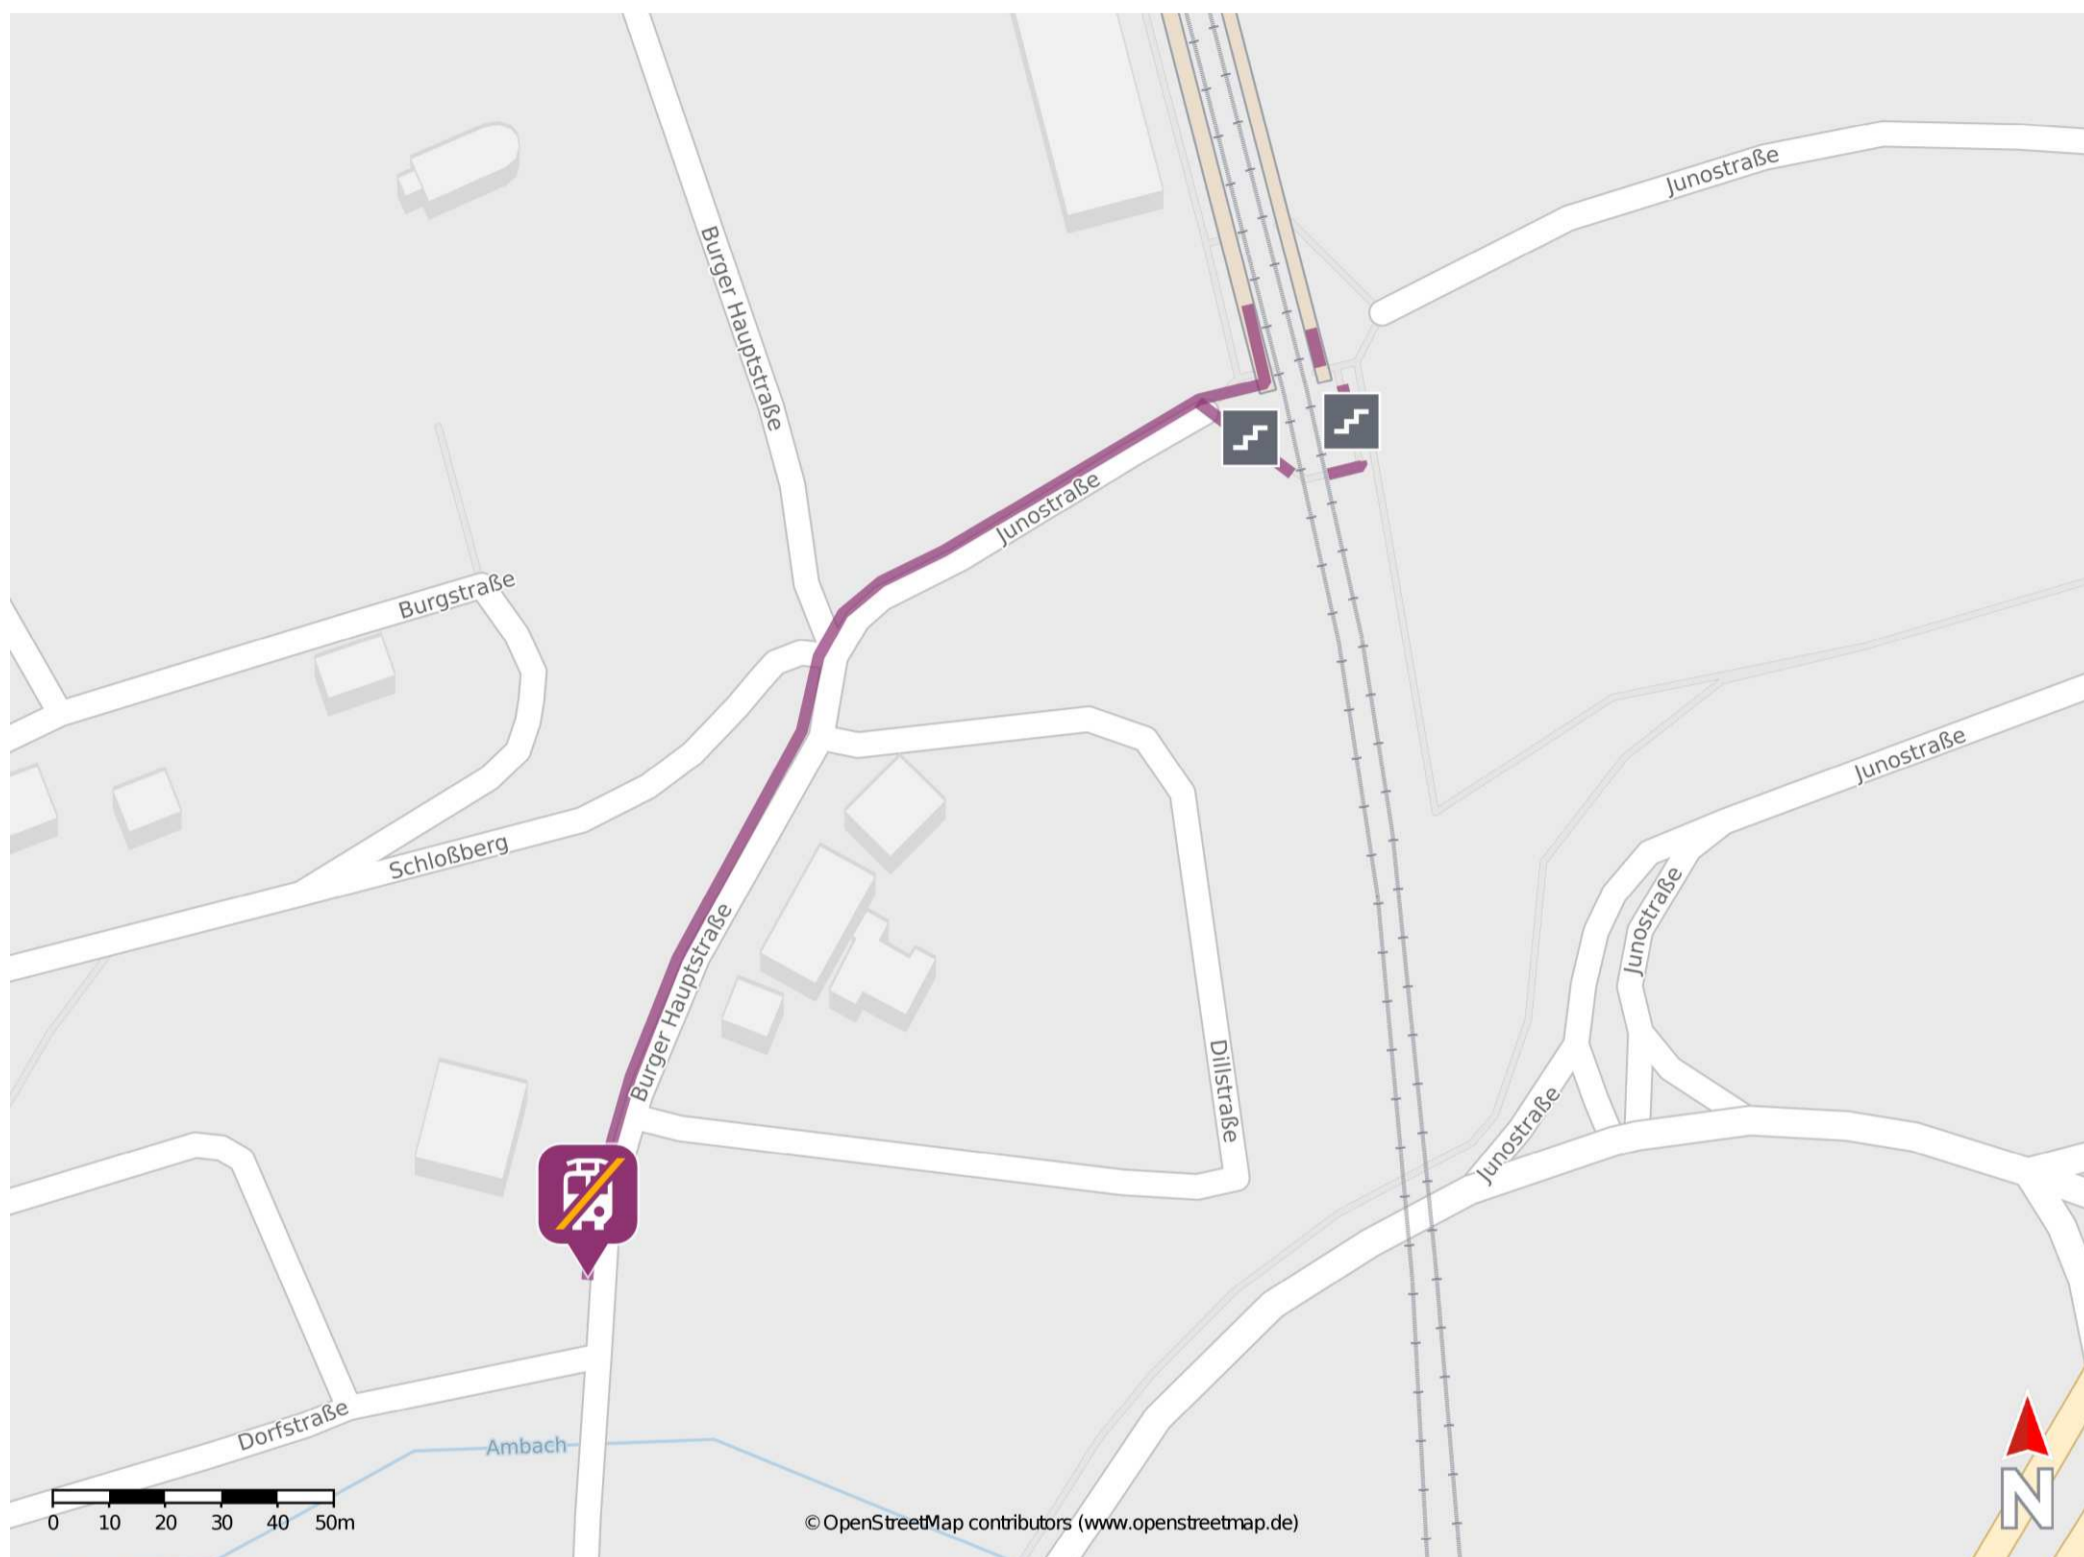

Burg (Dillkr) Nord

Wegbeschreibung Schienenersatzverkehr *

Verlassen Sie den Bahnsteig in Richtung Junostraße und folgen Sie dem Straßenverlauf bis zur Kreuzung Burger Hauptstraße/Schloßberg. Biegen Sie links in diese ein und folgen Sie der Burger Hauptstraße bis zur Bushaltestelle Dorfplatz.

* Fahrradmitnahme im Schienenersatzverkehr nur begrenzt möglich.
Im QR Code sind die Koordinaten der Ersatzhaltestelle hinterlegt.

— barrierefrei
- - nicht barrierefrei