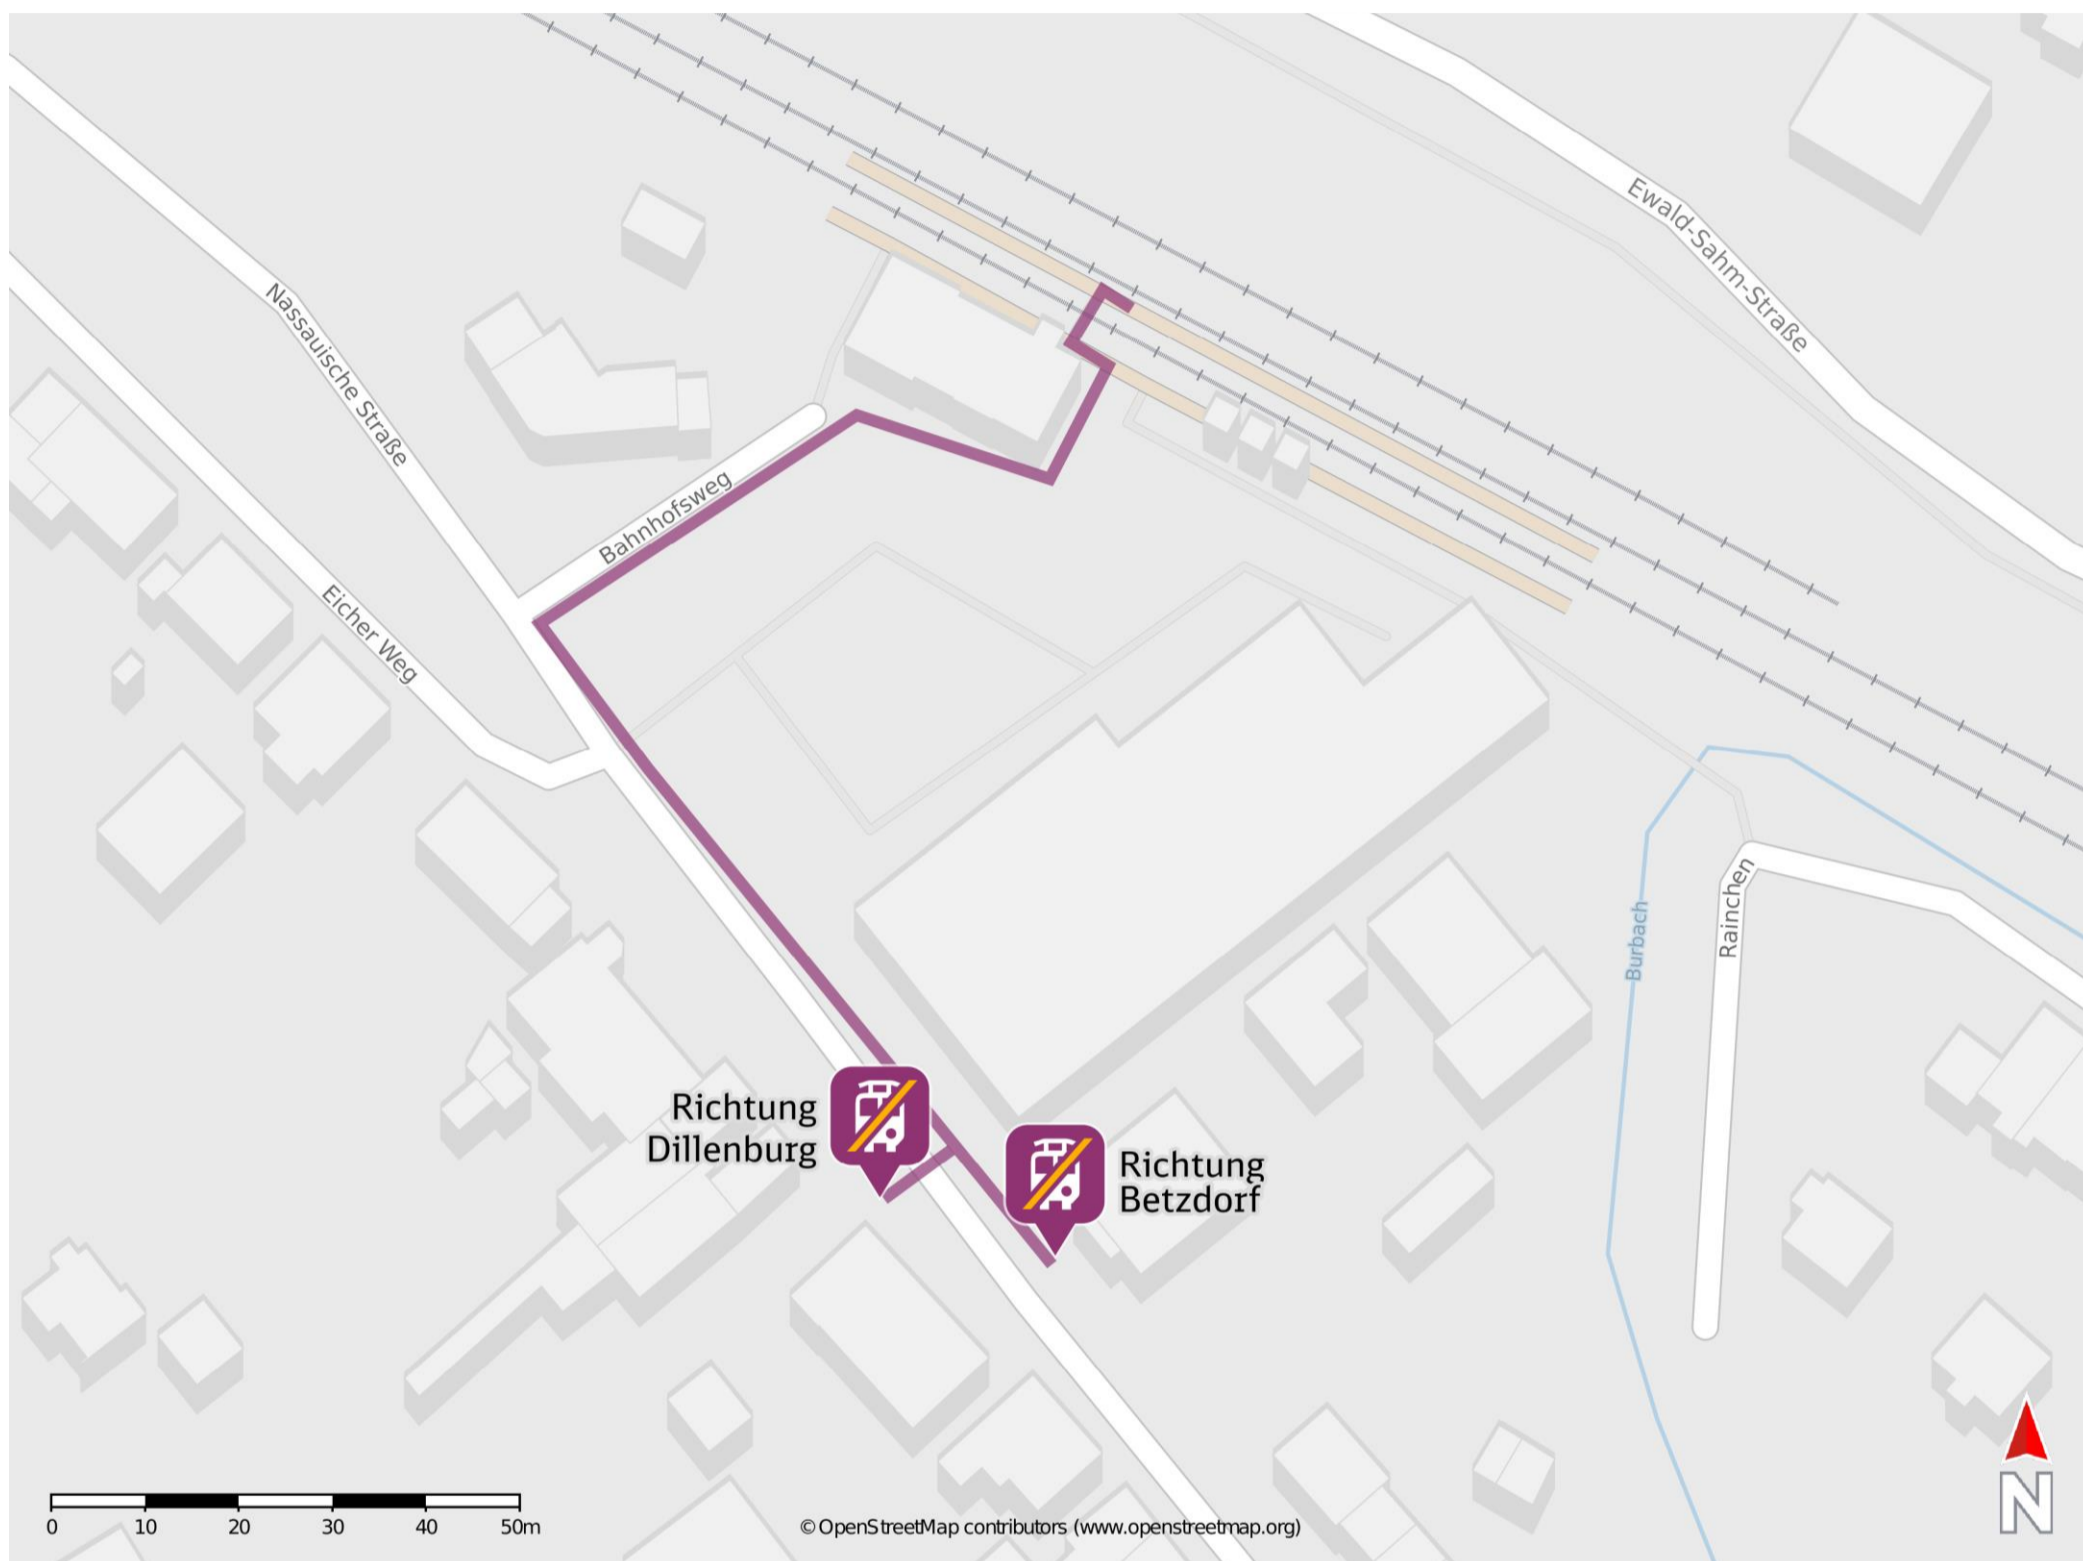

Umgebungsplan

Burbach (Kr Siegen)

Wegbeschreibung Schienenersatzverkehr *

Verlassen Sie den Bahnsteig, ggf. über den Bahnübergang, und begeben Sie sich an den Bahnhofsweg. Folgen Sie diesem bis zur Kreuzung Nassauische Straße. Biegen Sie nach links in die Nassauische Straße ein und folgen Sie dem Straßenverlauf bis zu den Ersatzhaltestellen in Richtung Dillenburg und Betzdorf an den Haltestellen Burbach Post.

Ersatzhaltestelle Richtung Dillenburg

Ersatzhaltestelle Richtung Betzdorf

*Fahrradmitnahme im Schienenersatzverkehr nur begrenzt, teilweise gar nicht möglich. Bitte informieren Sie sich bei dem von Ihnen genutzten Eisenbahnverkehrsunternehmen. Im QR Code sind die Koordinaten der Ersatzhaltestelle hinterlegt.

— barrierefrei
— nicht barrierefrei