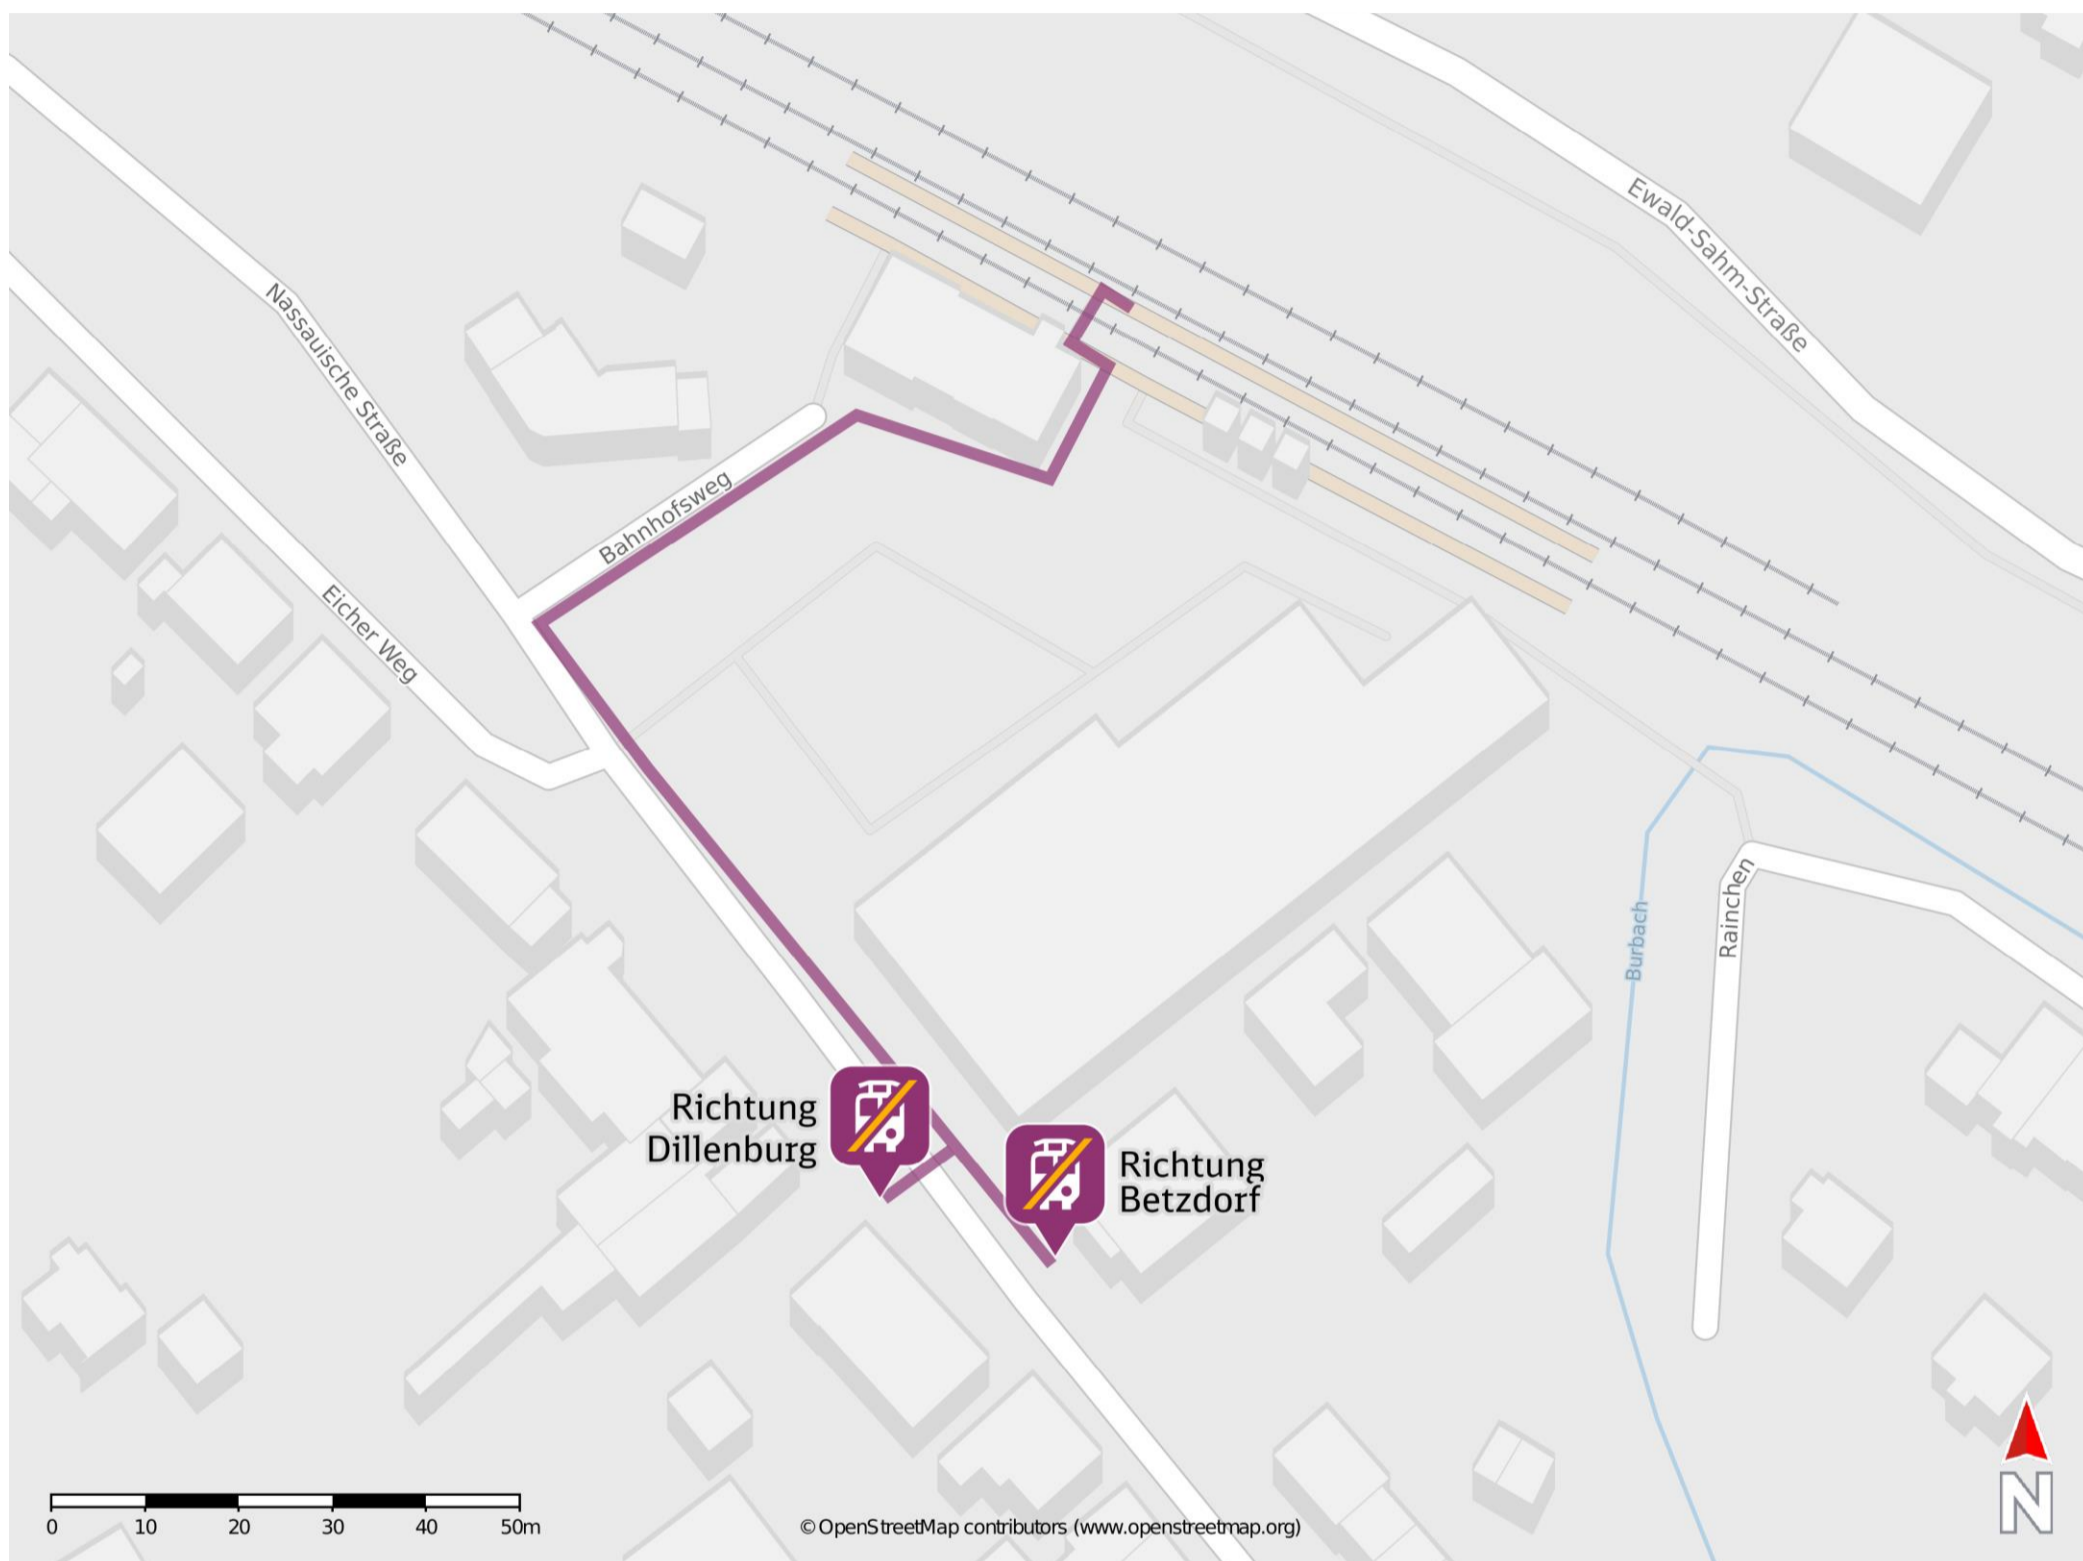

# Umgebungsplan

## Burbach (Kr Siegen)

### Wegbeschreibung Schienenersatzverkehr \*

Verlassen Sie den Bahnsteig, ggf. über den Bahnübergang, und begeben Sie sich an den Bahnhofsweg. Folgen Sie diesem bis zur Kreuzung Nassauische Straße. Biegen Sie nach links in die Nassauische Straße ein und folgen Sie dem Straßenverlauf bis zu den Ersatzhaltestellen in Richtung Dillenburg und Betzdorf an den Haltestellen Burbach Post.

Ersatzhaltestelle Richtung Dillenburg

Ersatzhaltestelle Richtung Betzdorf

\*Fahrradmitnahme im Schienenersatzverkehr nur begrenzt, teilweise gar nicht möglich. Bitte informieren Sie sich bei dem von Ihnen genutzten Eisenbahnverkehrsunternehmen. Im QR Code sind die Koordinaten der Ersatzhaltestelle hinterlegt.