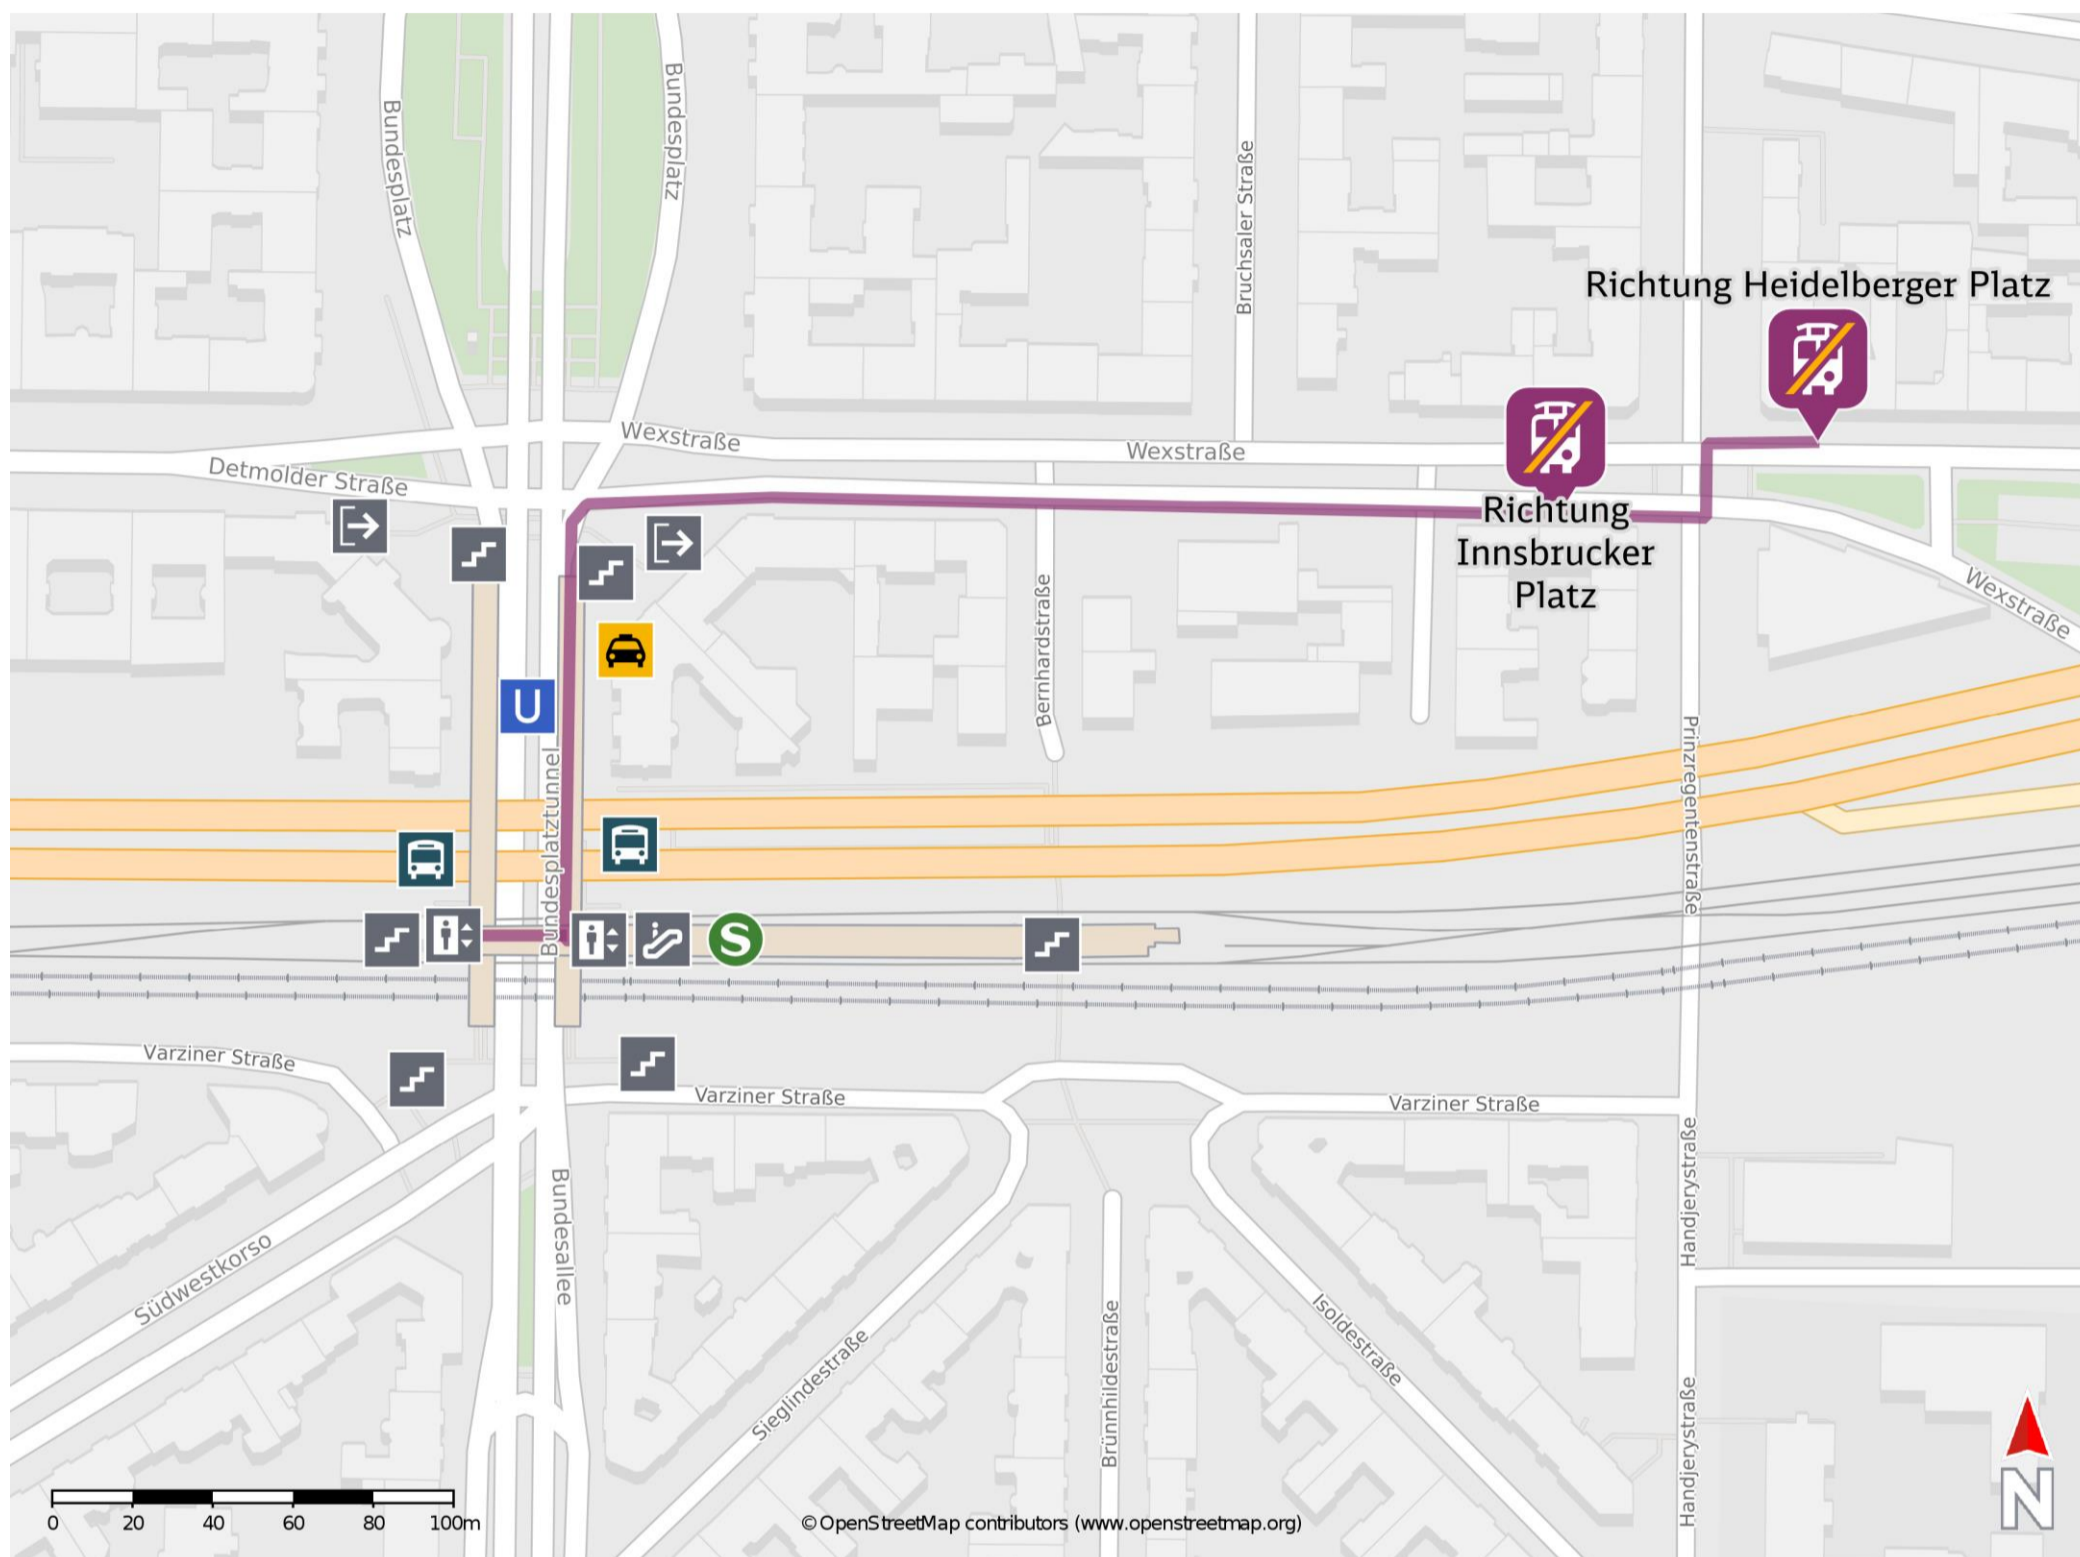

Bundesplatz

Wegbeschreibung Schienenersatzverkehr *

Verlassen Sie den Bahnsteig und begeben Sie sich an die Bundesallee. Biegen Sie nach rechts ab und folgen Sie dem Straßenverlauf bis zum Bundesplatz. Biegen Sie nach rechts auf die Wexstraße ab und folgen Sie der Straße bis zur Ersatzhaltestelle in Richtung Innsbrucker Platz an der Bushaltestelle vor der Prinzregentenstraße. Die Ersatzhaltestelle in Richtung Heidelberger Platz befindet sich hinter der Straßenkreuzung auf der gegenüberliegenden Straßenseite Höhe Wexstraße/ Prinzregentenstraße auf Höhe der Bushaltestelle.

Ersatzhaltestelle Richtung Heidelberg Platz

Bitte beachten Sie gegebenenfalls auch die zusätzlichen Informationen zu Baumaßnahmen am Bahnsteig.

Ersatzhaltestelle Richtung Innsbrucker Platz

* Fahrradmitnahme im Schienenersatzverkehr nur begrenzt möglich.
Im QR Code sind die Koordinaten der Ersatzhaltestelle hinterlegt.