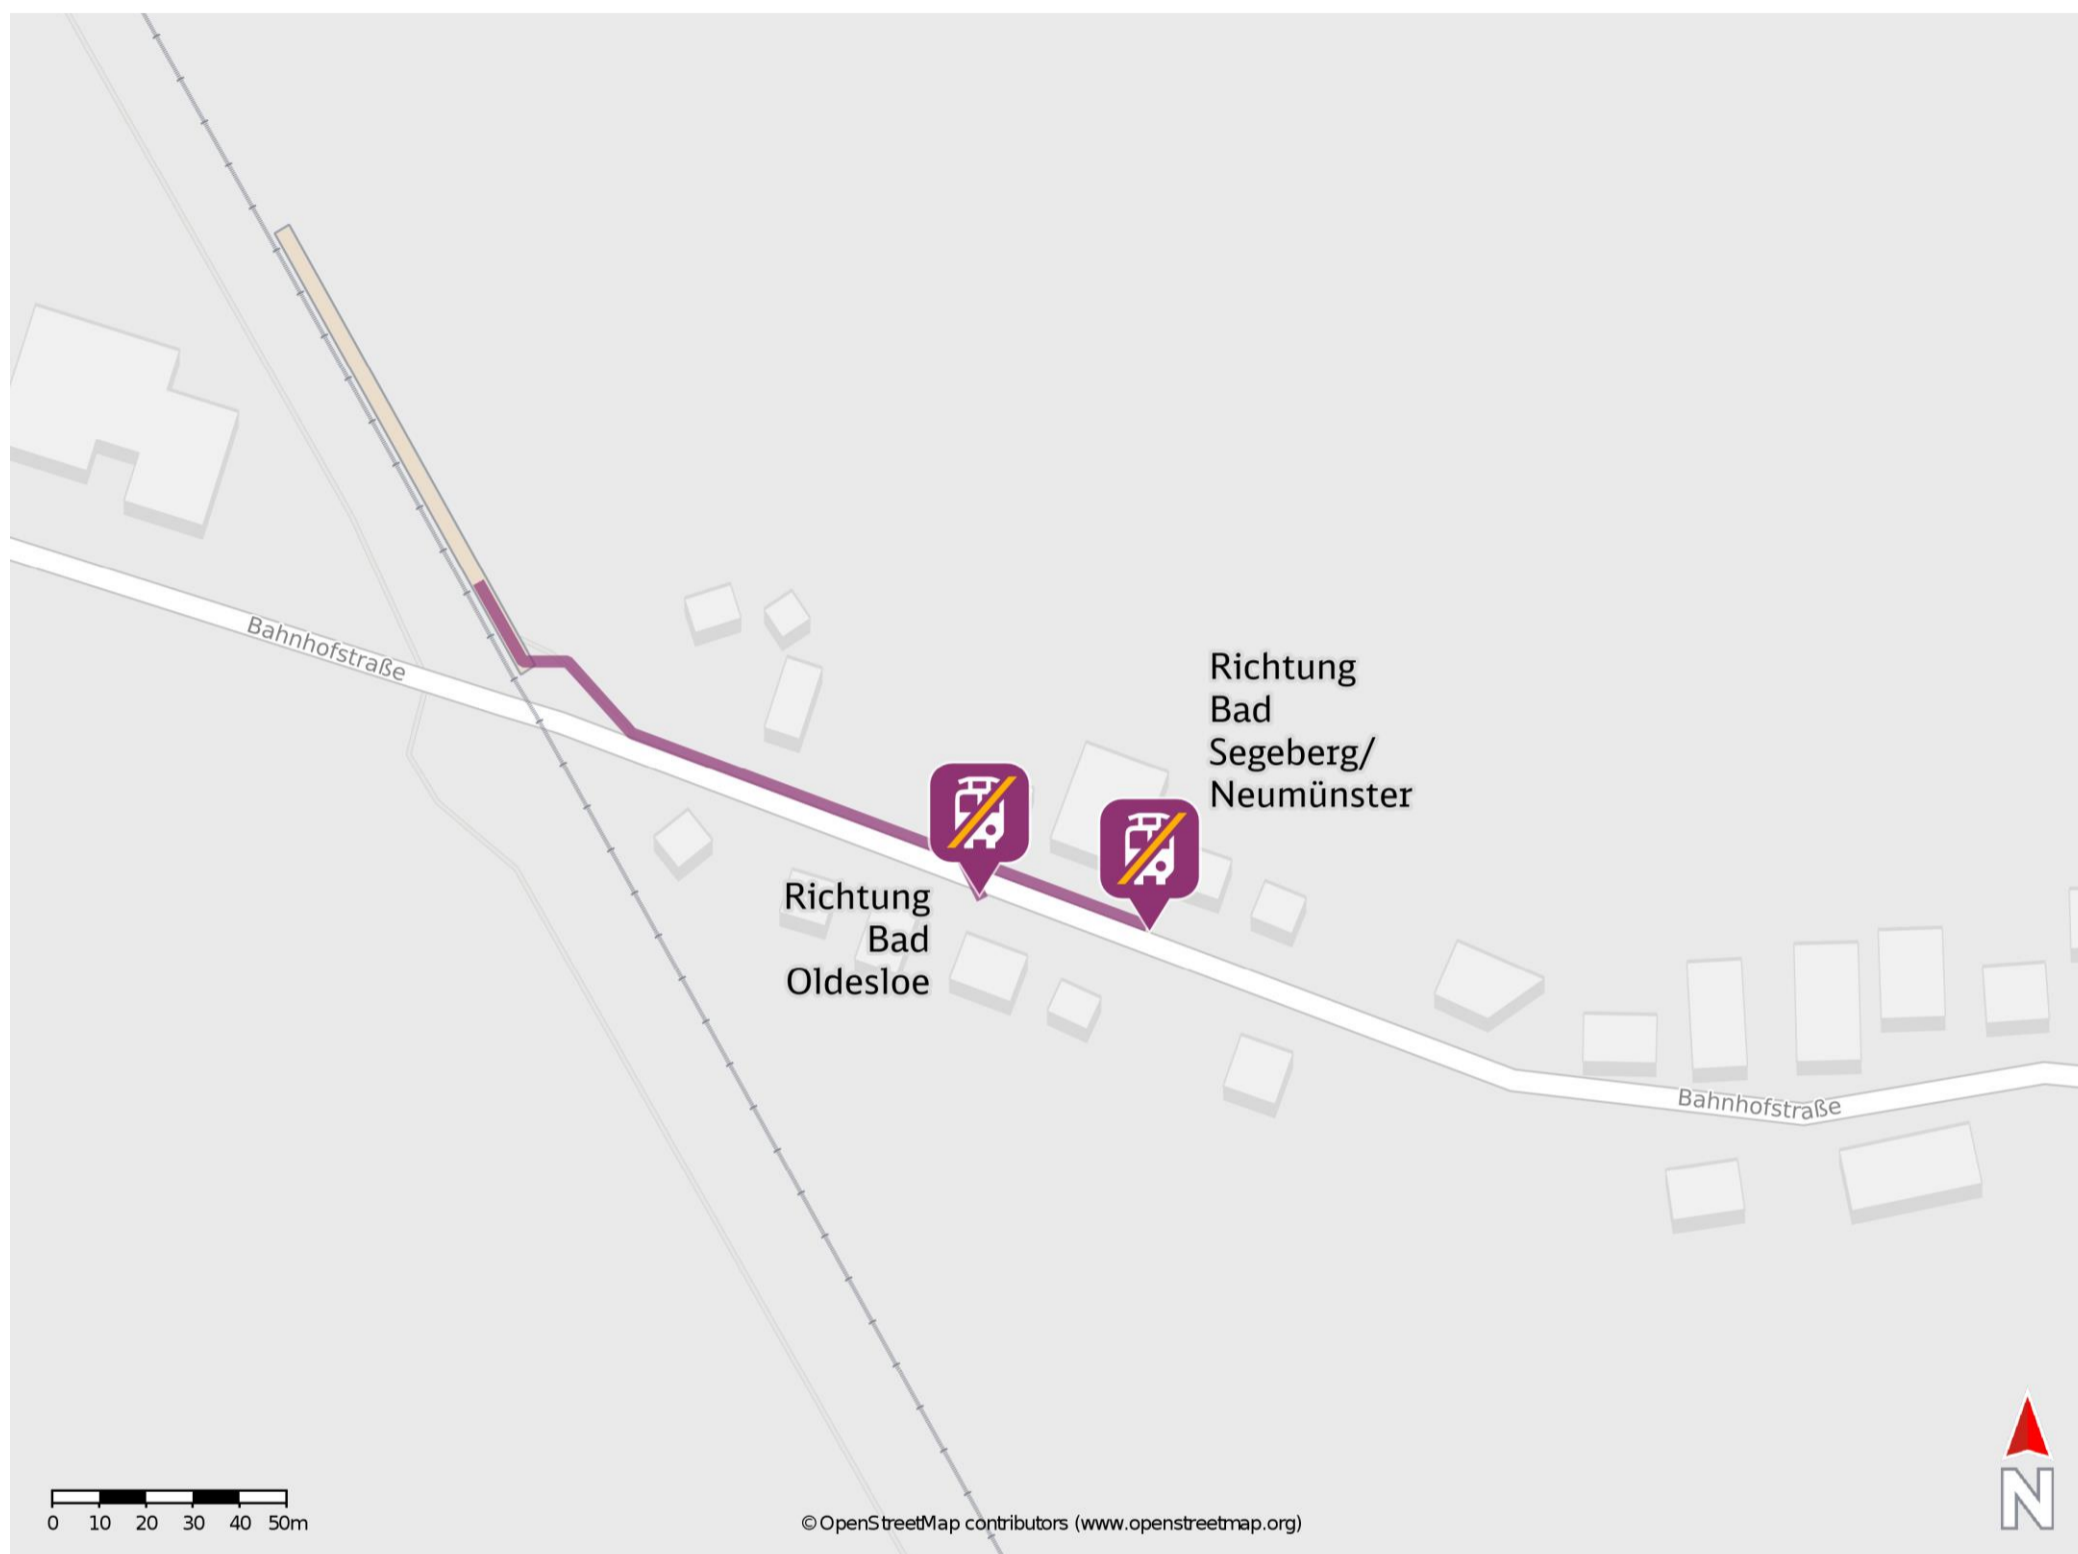

Altengörs

Wegbeschreibung Schienenersatzverkehr *

Verlassen Sie den Bahnsteig und begeben Sie sich an die Bahnhofstraße. Biegen Sie nach links ab und folgen Sie der Straße bis zur jeweiligen Ersatzhaltestelle.

Ersatzhaltestelle Richtung
Bad Oldesloe

Ersatzhaltestelle Richtung
Bad Segeberg/ Neumünster

* Fahrradmitnahme im Schienenersatzverkehr nur begrenzt möglich.
Im QR Code sind die Koordinaten der Ersatzhaltestelle hinterlegt.

— barrierefrei
— nicht barrierefrei