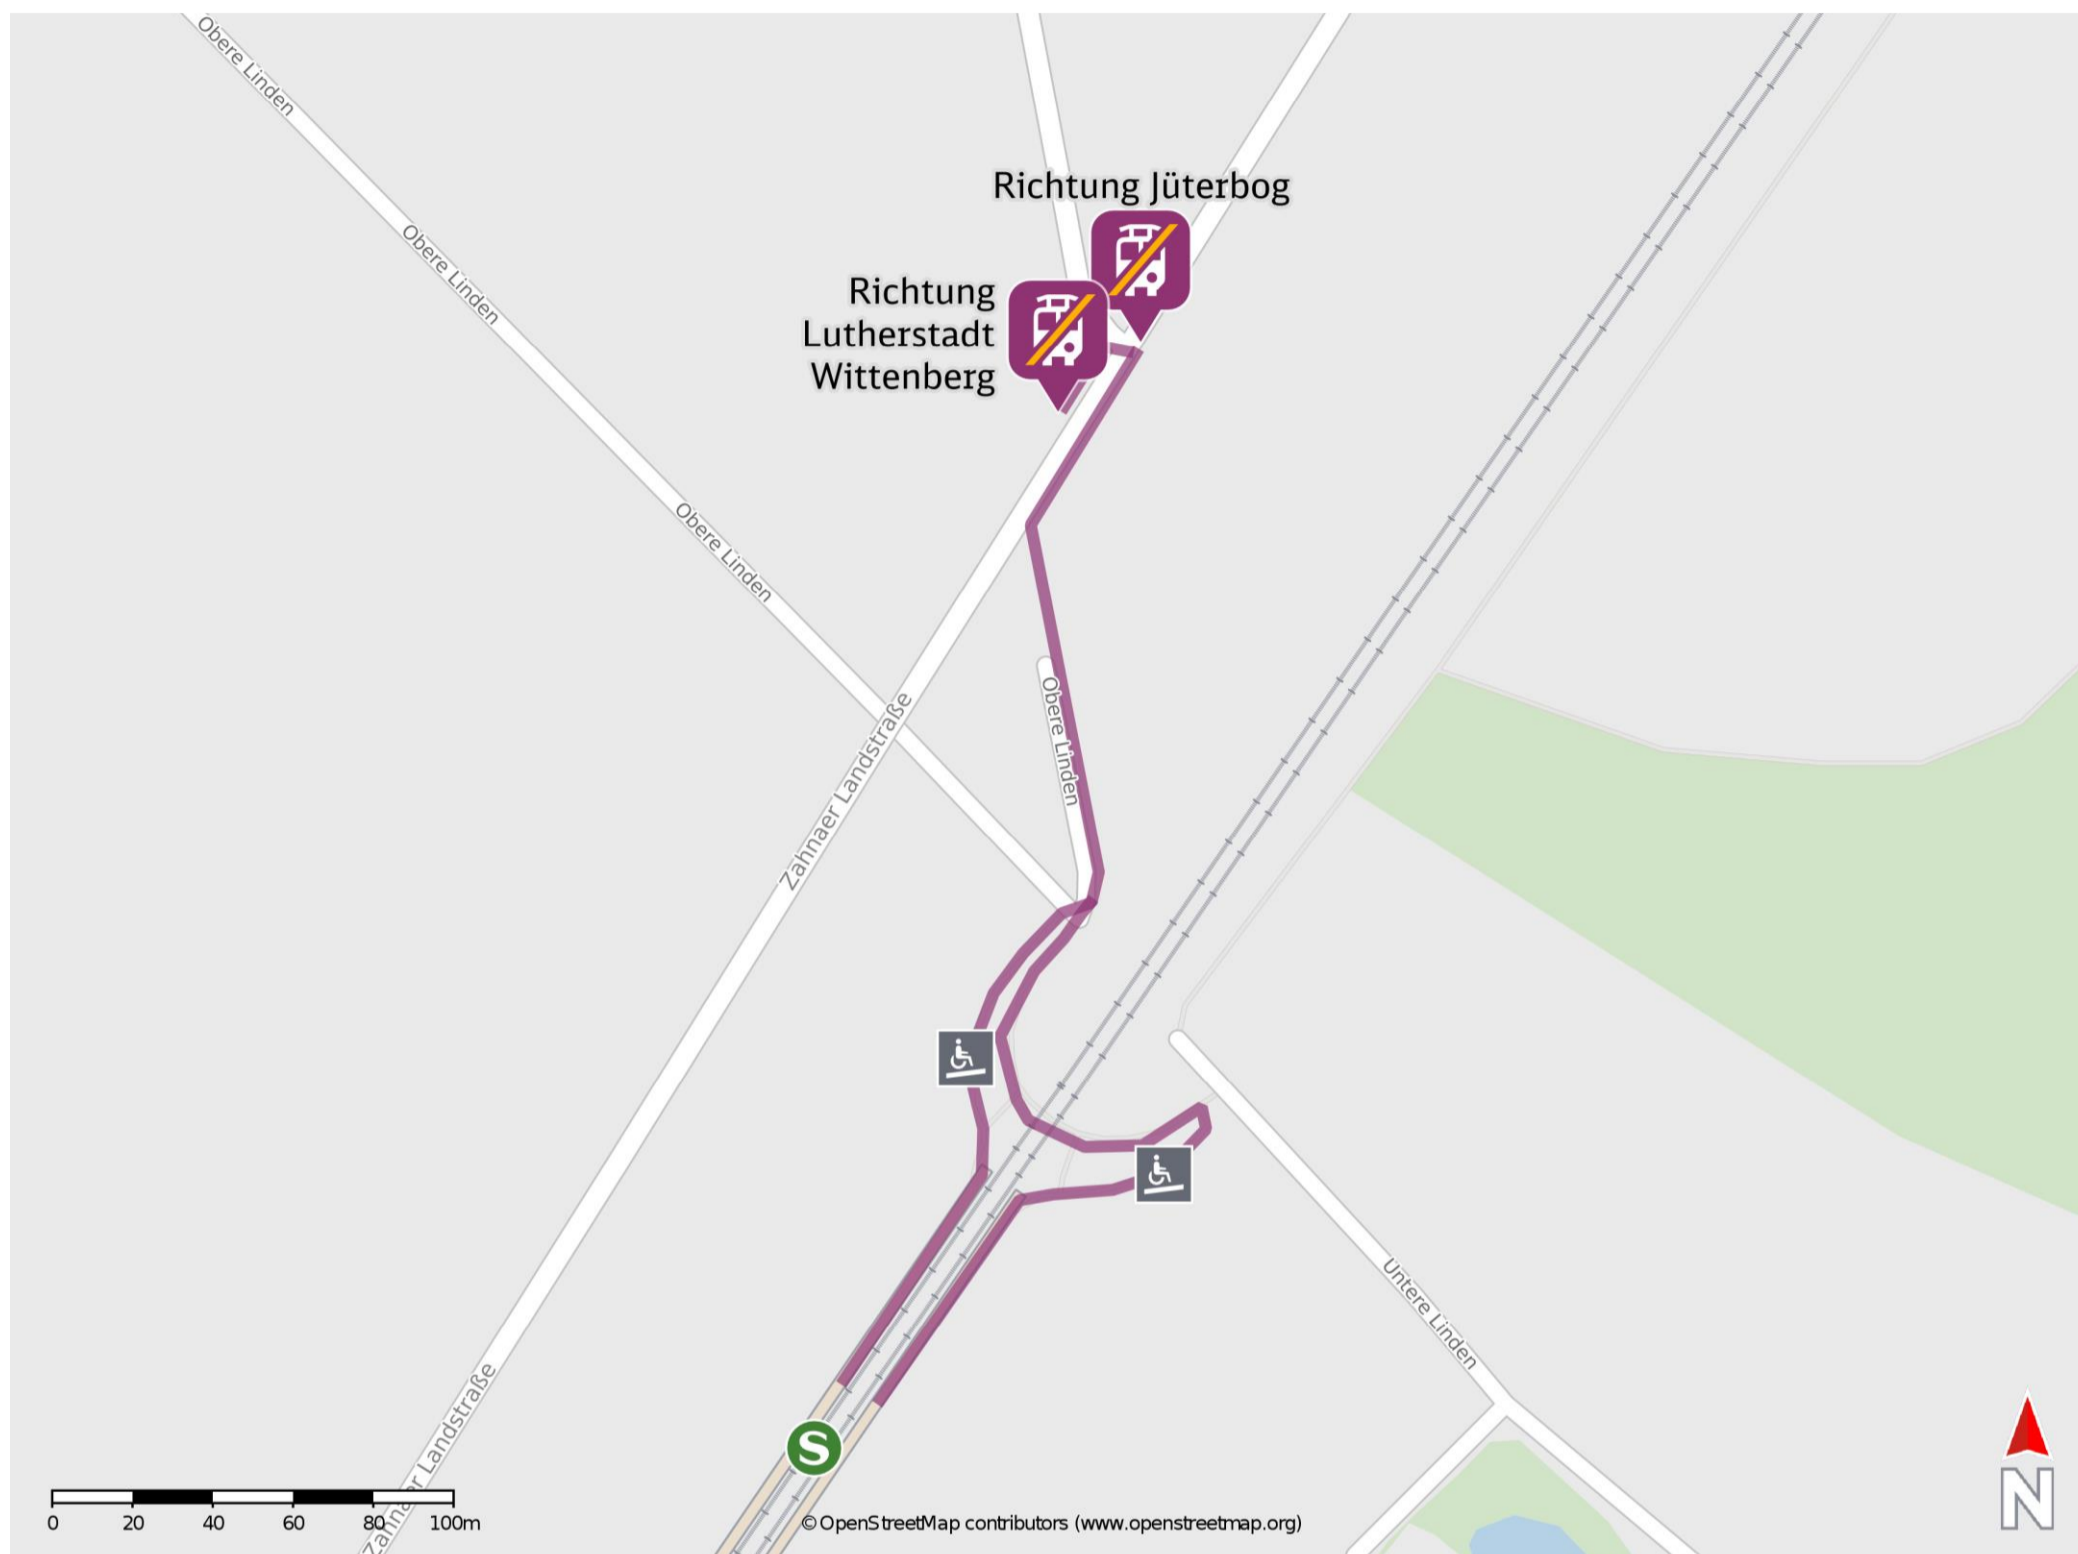

## Bülzig

### Wegbeschreibung Schienenersatzverkehr \*

Verlassen Sie den Bahnsteig und begeben Sie sich an die Straße Obere Linden. Folgen Sie der Straße bis zur Zahnaer Landstraße. Biegen Sie nach rechts ab und begeben Sie sich an die Ersatzhaltestelle in Richtung Jüterbog. Für die Ersatzhaltestelle in Richtung Lutherstadt Wittenberg überqueren Sie die Zahnaer Landstraße. Die Ersatzhaltestelle befindet sich an der Bushaltestelle Kindergarten.

Ersatzhaltestelle Richtung Jüterbog

Ersatzhaltestelle Richtung Lutherstadt Wittenberg

\* Fahrradmitnahme im Schienenersatzverkehr nur begrenzt möglich. Im QR Code sind die Koordinaten der Ersatzhaltestelle hinterlegt.