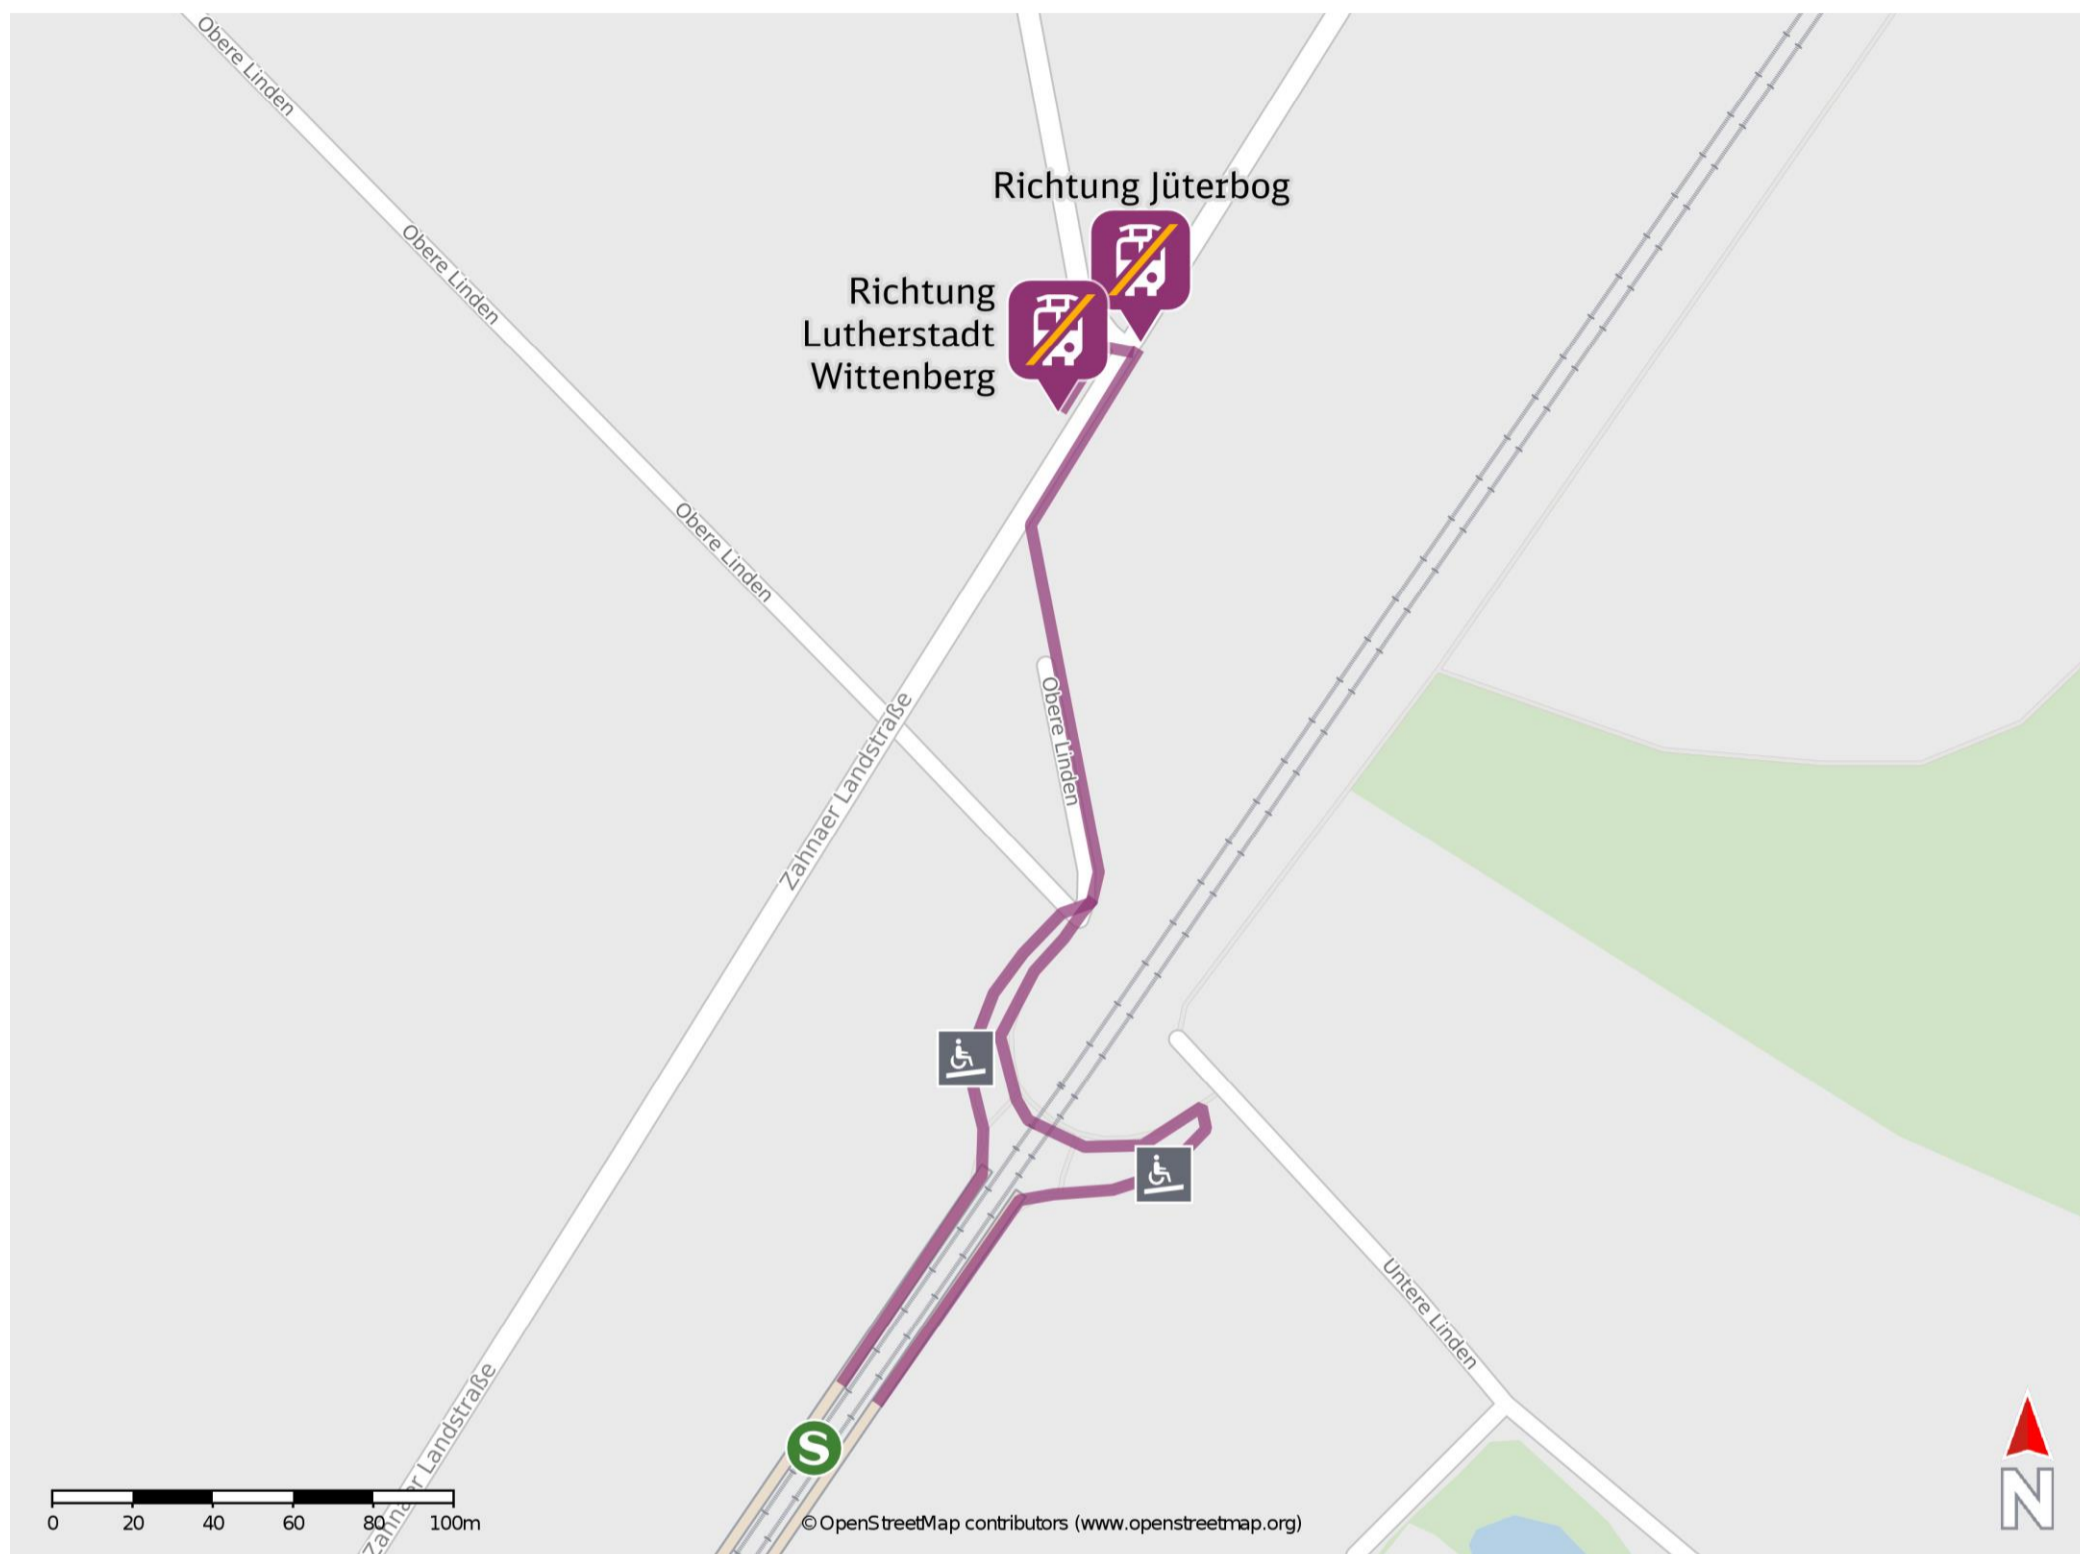

Bülzig

Wegbeschreibung Schienenersatzverkehr *

Verlassen Sie den Bahnsteig und begeben Sie sich an die Straße Obere Linden. Folgen Sie der Straße bis zur Zahnaer Landstraße. Biegen Sie nach rechts ab und begeben Sie sich an die Ersatzhaltestelle in Richtung Jüterbog. Für die Ersatzhaltestelle in Richtung Lutherstadt Wittenberg überqueren Sie die Zahnaer Landstraße. Die Ersatzhaltestelle befindet sich an der Bushaltestelle Kindergarten.

Ersatzhaltestelle Richtung Jüterbog

Ersatzhaltestelle Richtung Lutherstadt Wittenberg

* Fahrradmitnahme im Schienenersatzverkehr nur begrenzt möglich. Im QR Code sind die Koordinaten der Ersatzhaltestelle hinterlegt.

— barrierefrei
 — nicht barrierefrei