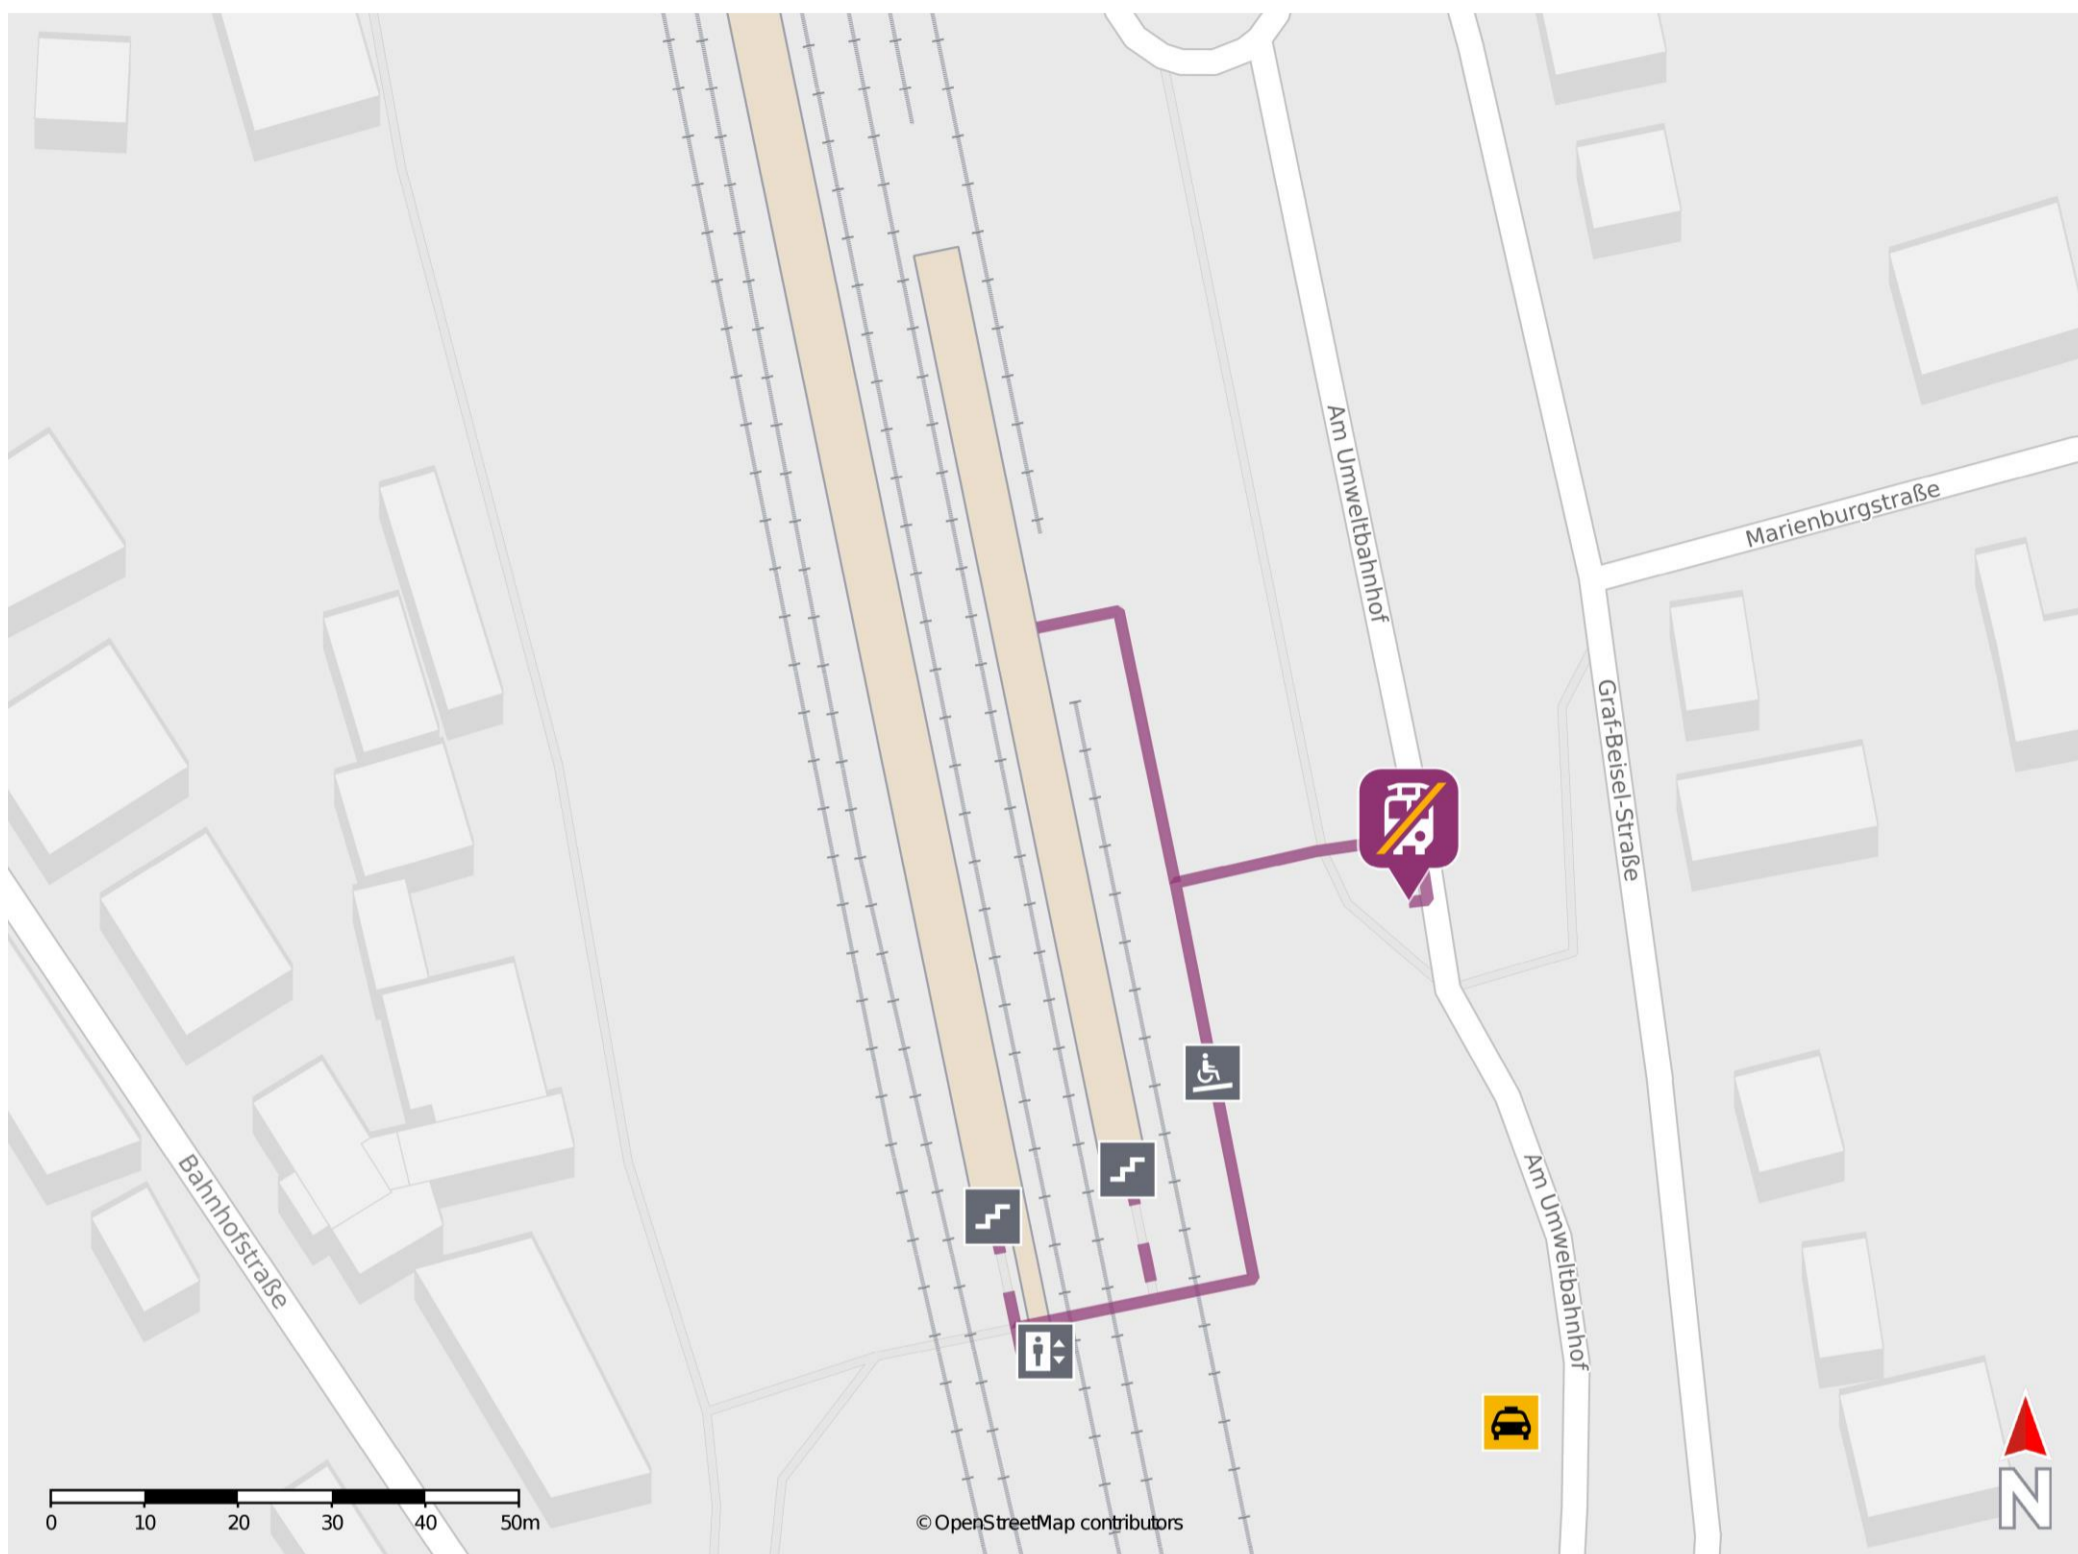

Bullay DB

Wegbeschreibung Schienenersatzverkehr *

Verlassen Sie den Bahnsteig, ggf. durch die Unterführung, und begeben Sie sich an die Straße Am Umweltbahnhof. Die Ersatzhaltestelle befindet sich direkt neben dem Bahnhofsgebäude.

* Fahrradmitnahme im Schienenersatzverkehr nur begrenzt möglich.
Im QR Code sind die Koordinaten der Ersatzhaltestelle hinterlegt.

— barrierefrei
- nicht barrierefrei