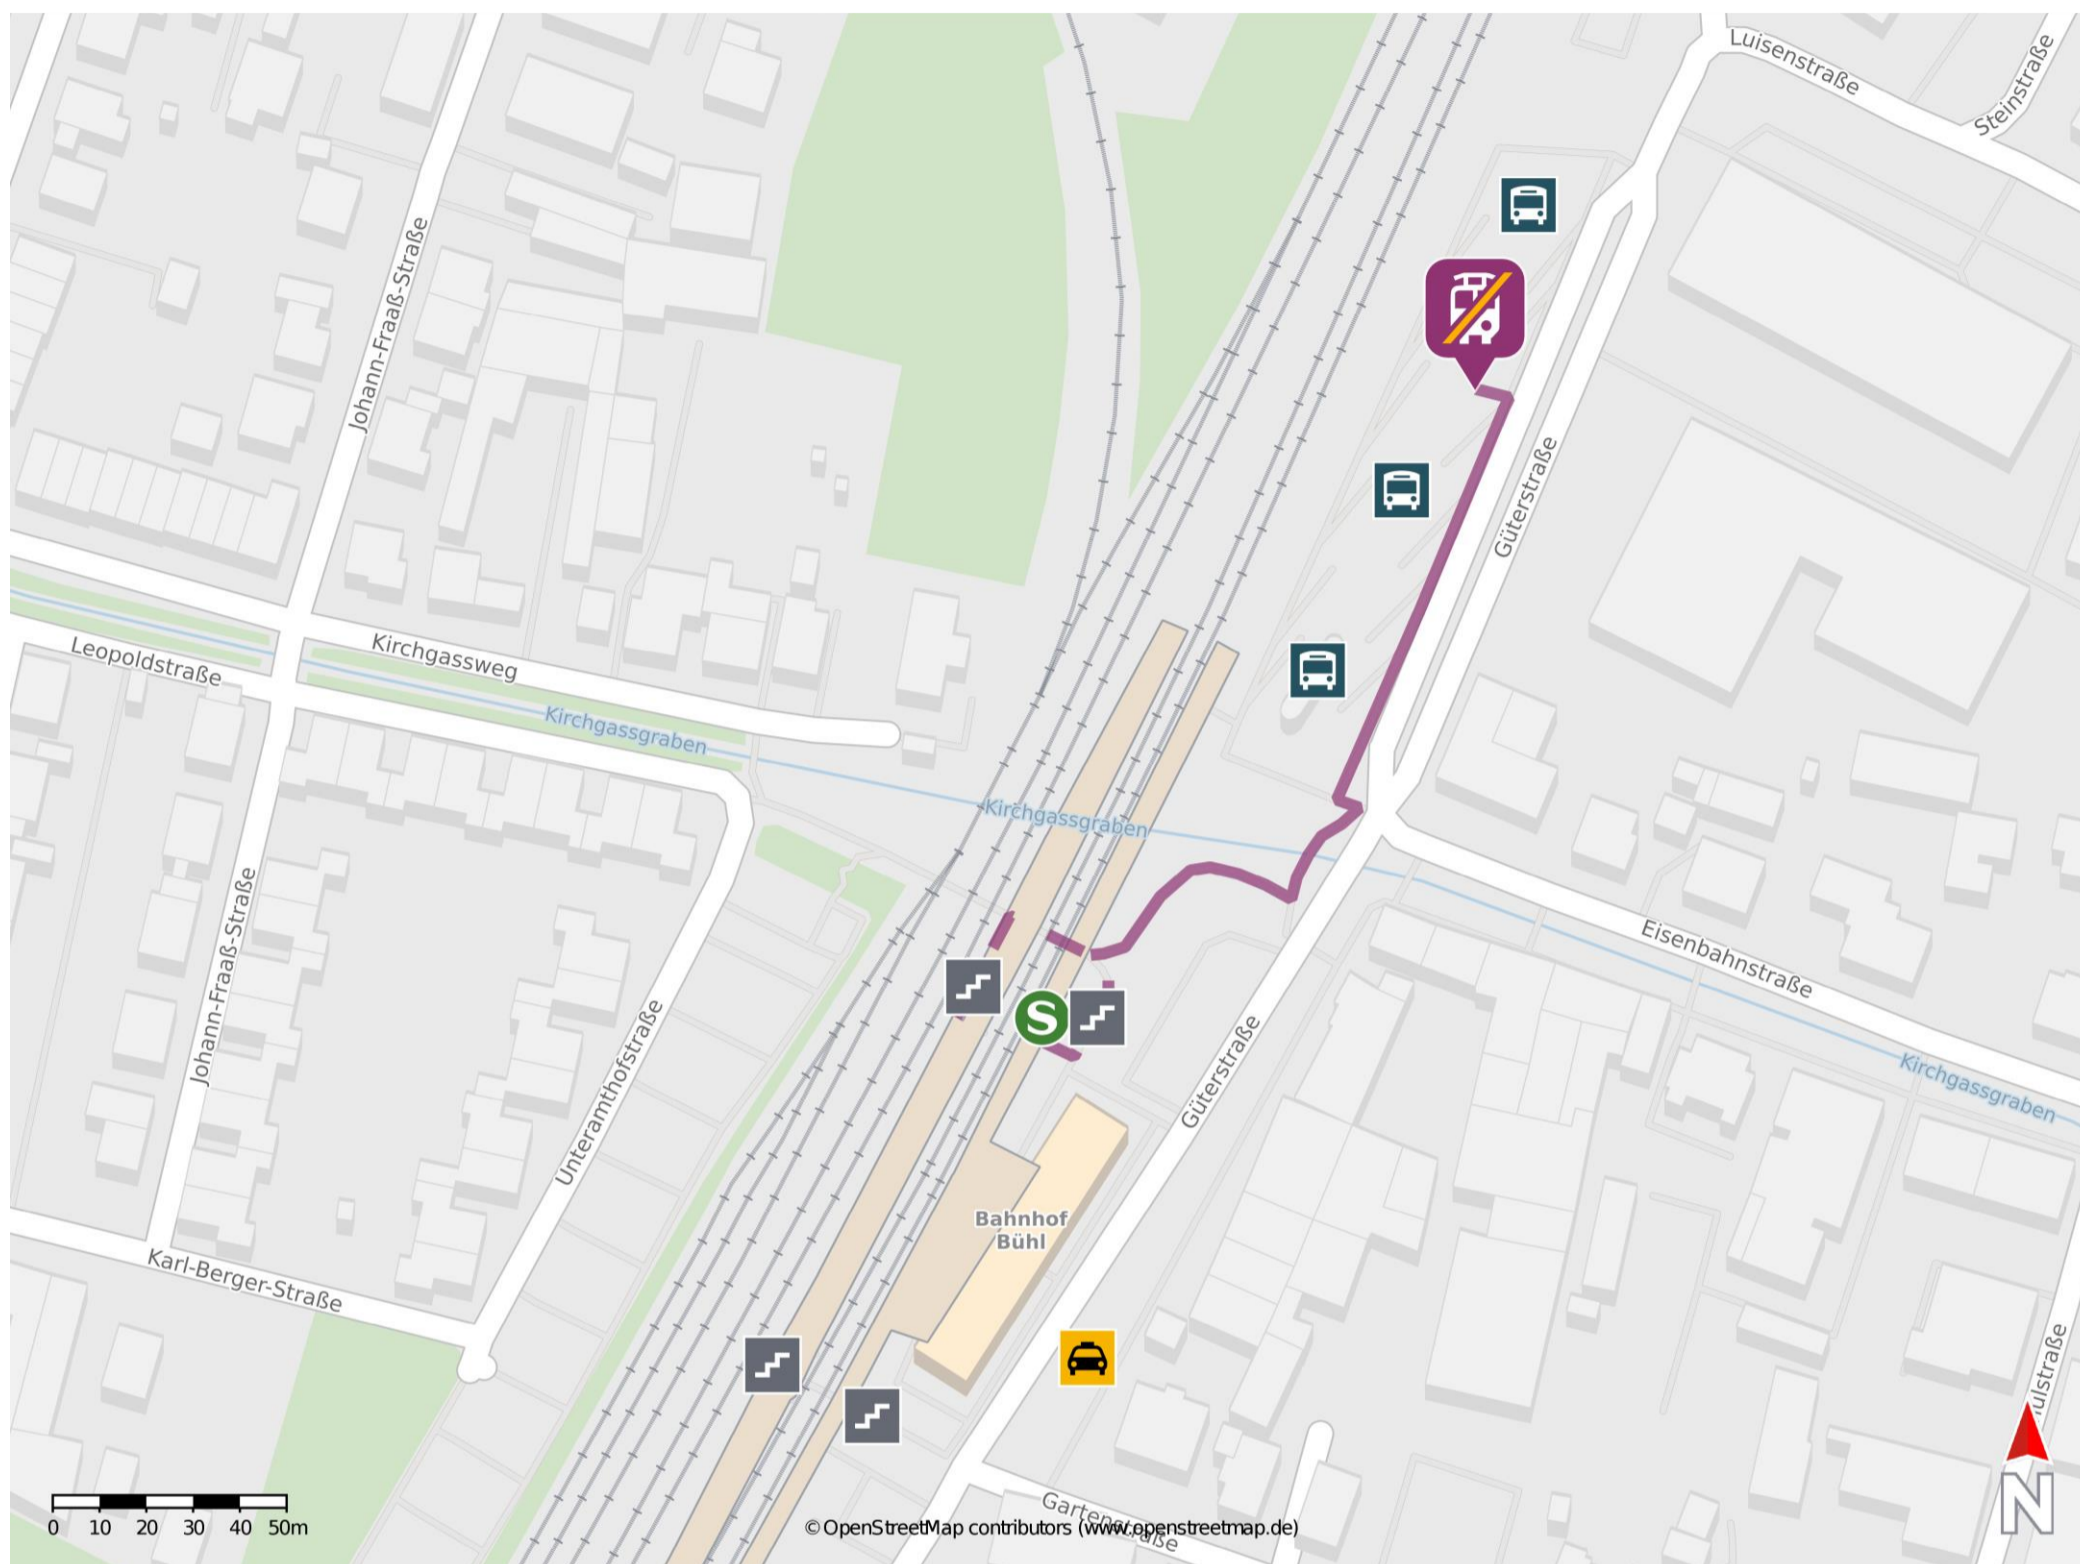

Umgebungsplan

Bühl (Baden)

Wegbeschreibung Schienenersatzverkehr *

Verlassen Sie den Bahnsteig und orientieren Sie sich nach links. Folgen Sie dem Verlauf der Güterstraße bis zur Ersatzhaltestelle am Busbahnhof.

*Fahrradmitnahme im Schienenersatzverkehr nur begrenzt, teilweise gar nicht möglich. Bitte informieren Sie sich bei dem von Ihnen genutzten Eisenbahnverkehrsunternehmen. Im QR Code sind die Koordinaten der Ersatzhaltestelle hinterlegt.