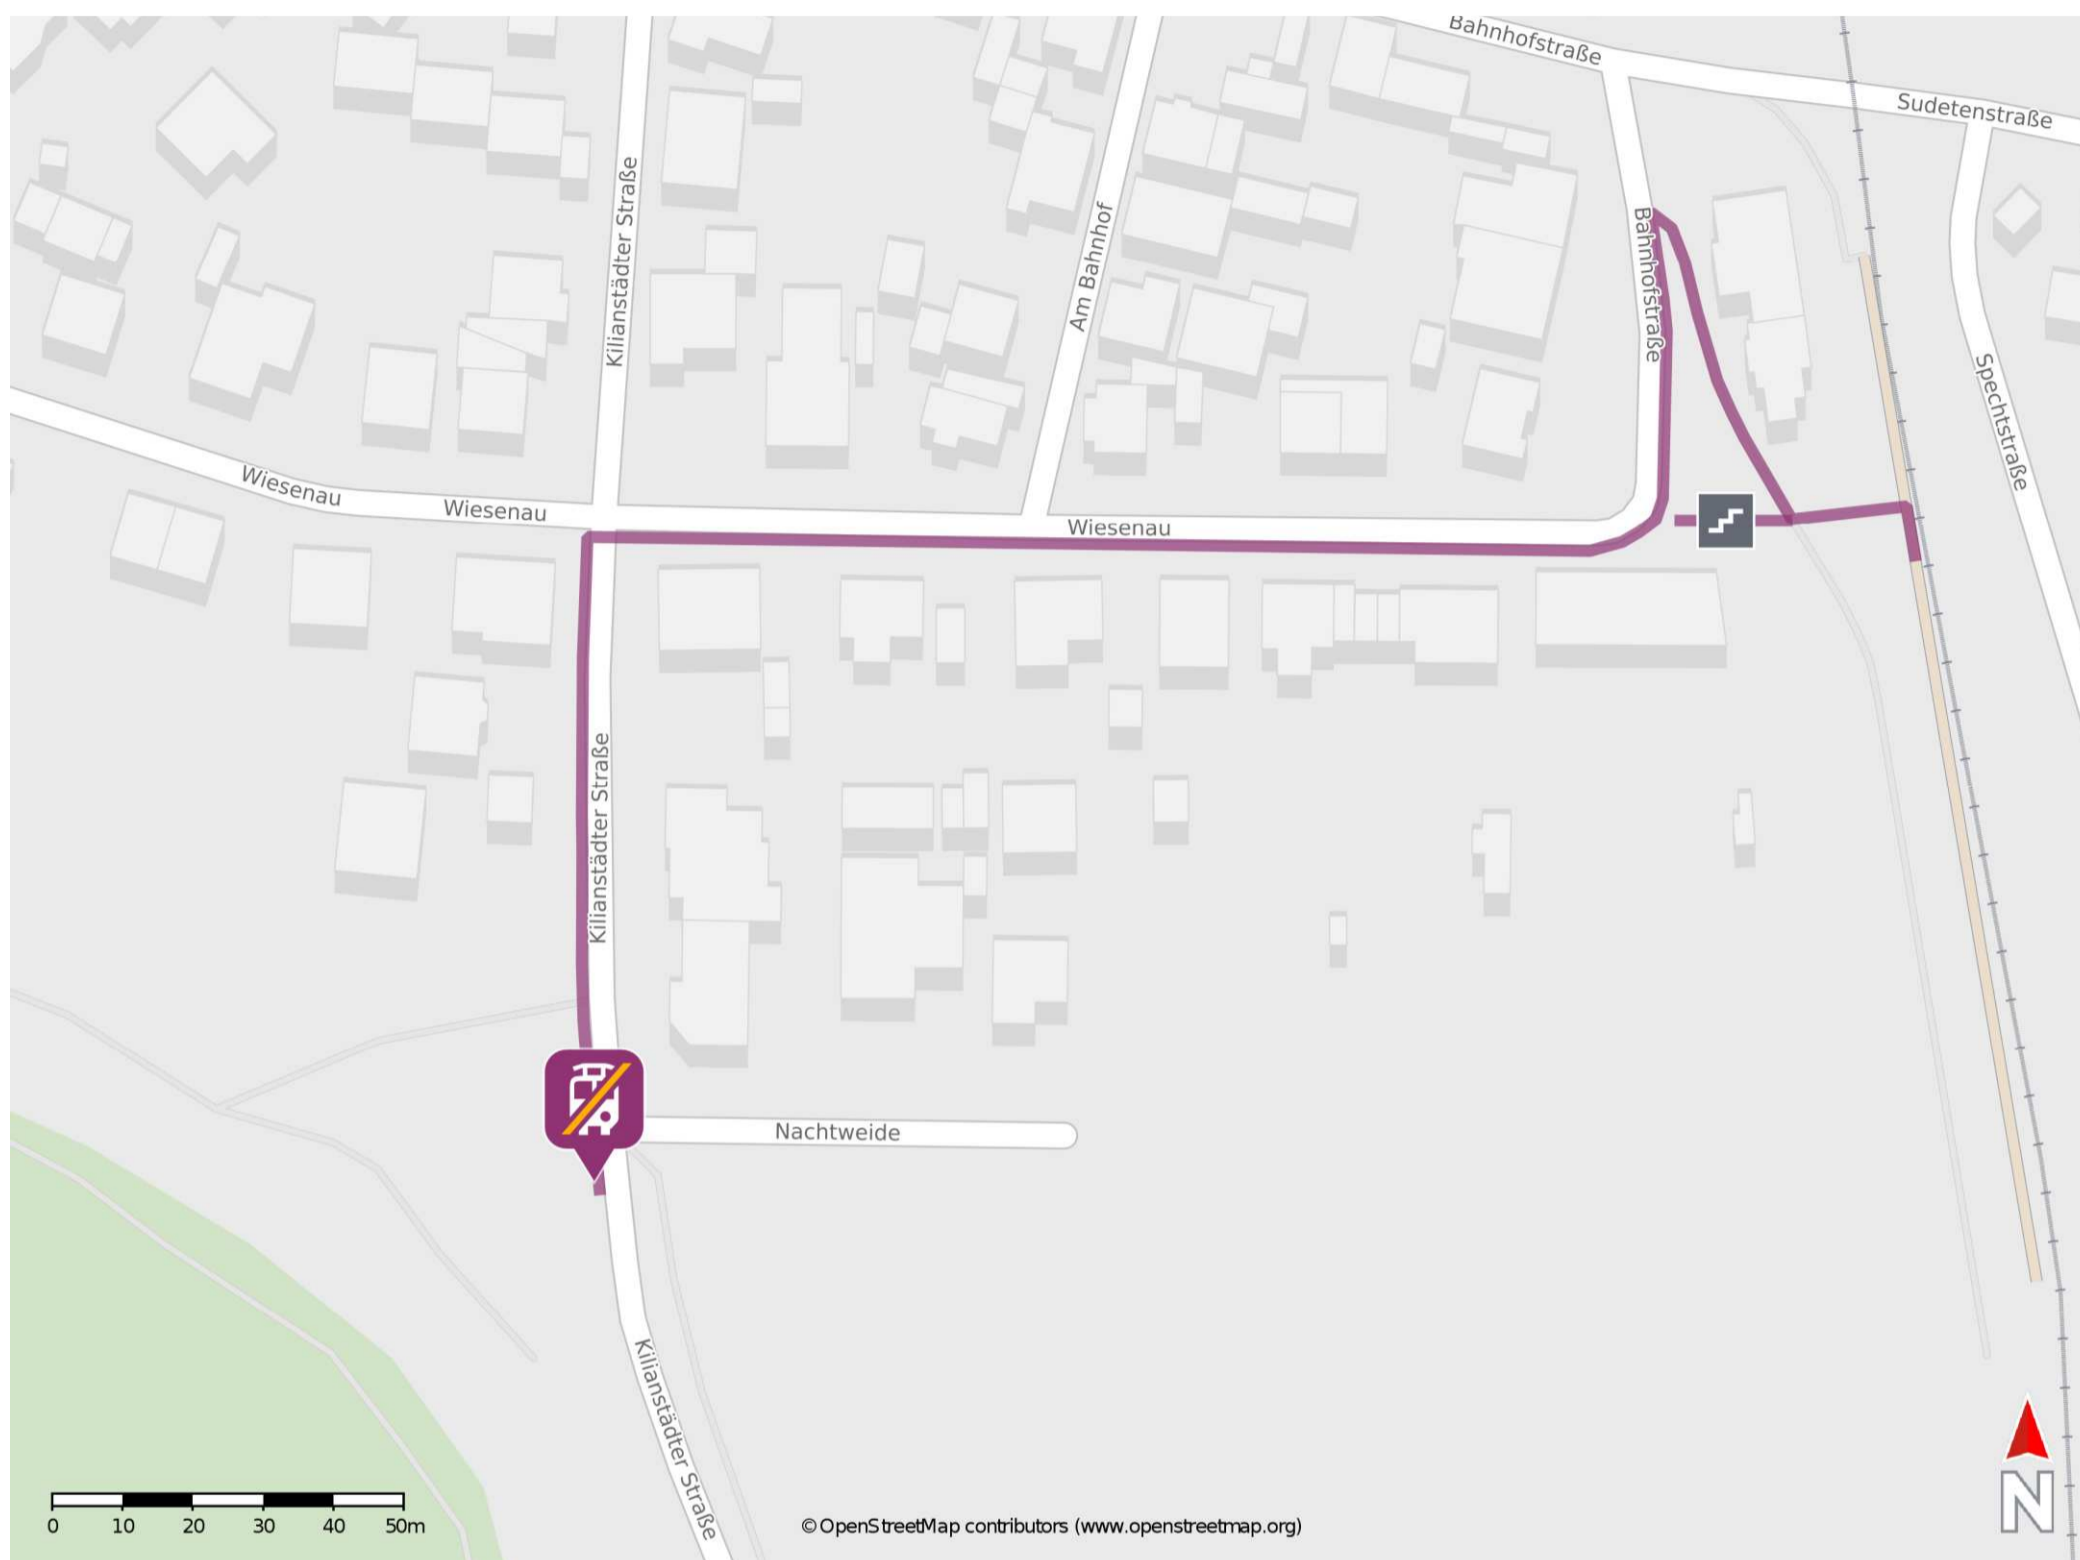

## Schöneck-Büdesheim

### Wegbeschreibung Schienenersatzverkehr \*

Verlassen Sie den Bahnsteig und begeben Sie sich an die Straße Wiesenau. Folgen Sie der Straße bis zur Kreuzung Wiesenau / Kilianstädter Straße und biegen Sie links in die Kilianstädter Straße ab. Folgen Sie dem Straßenverlauf bis zu der Ersatzhaltestelle.

\* Fahrradmitnahme im Schienenersatzverkehr nur begrenzt möglich.  
Im QR Code sind die Koordinaten der Ersatzhaltestelle hinterlegt.

— barrierefrei  
- - nicht barrierefrei