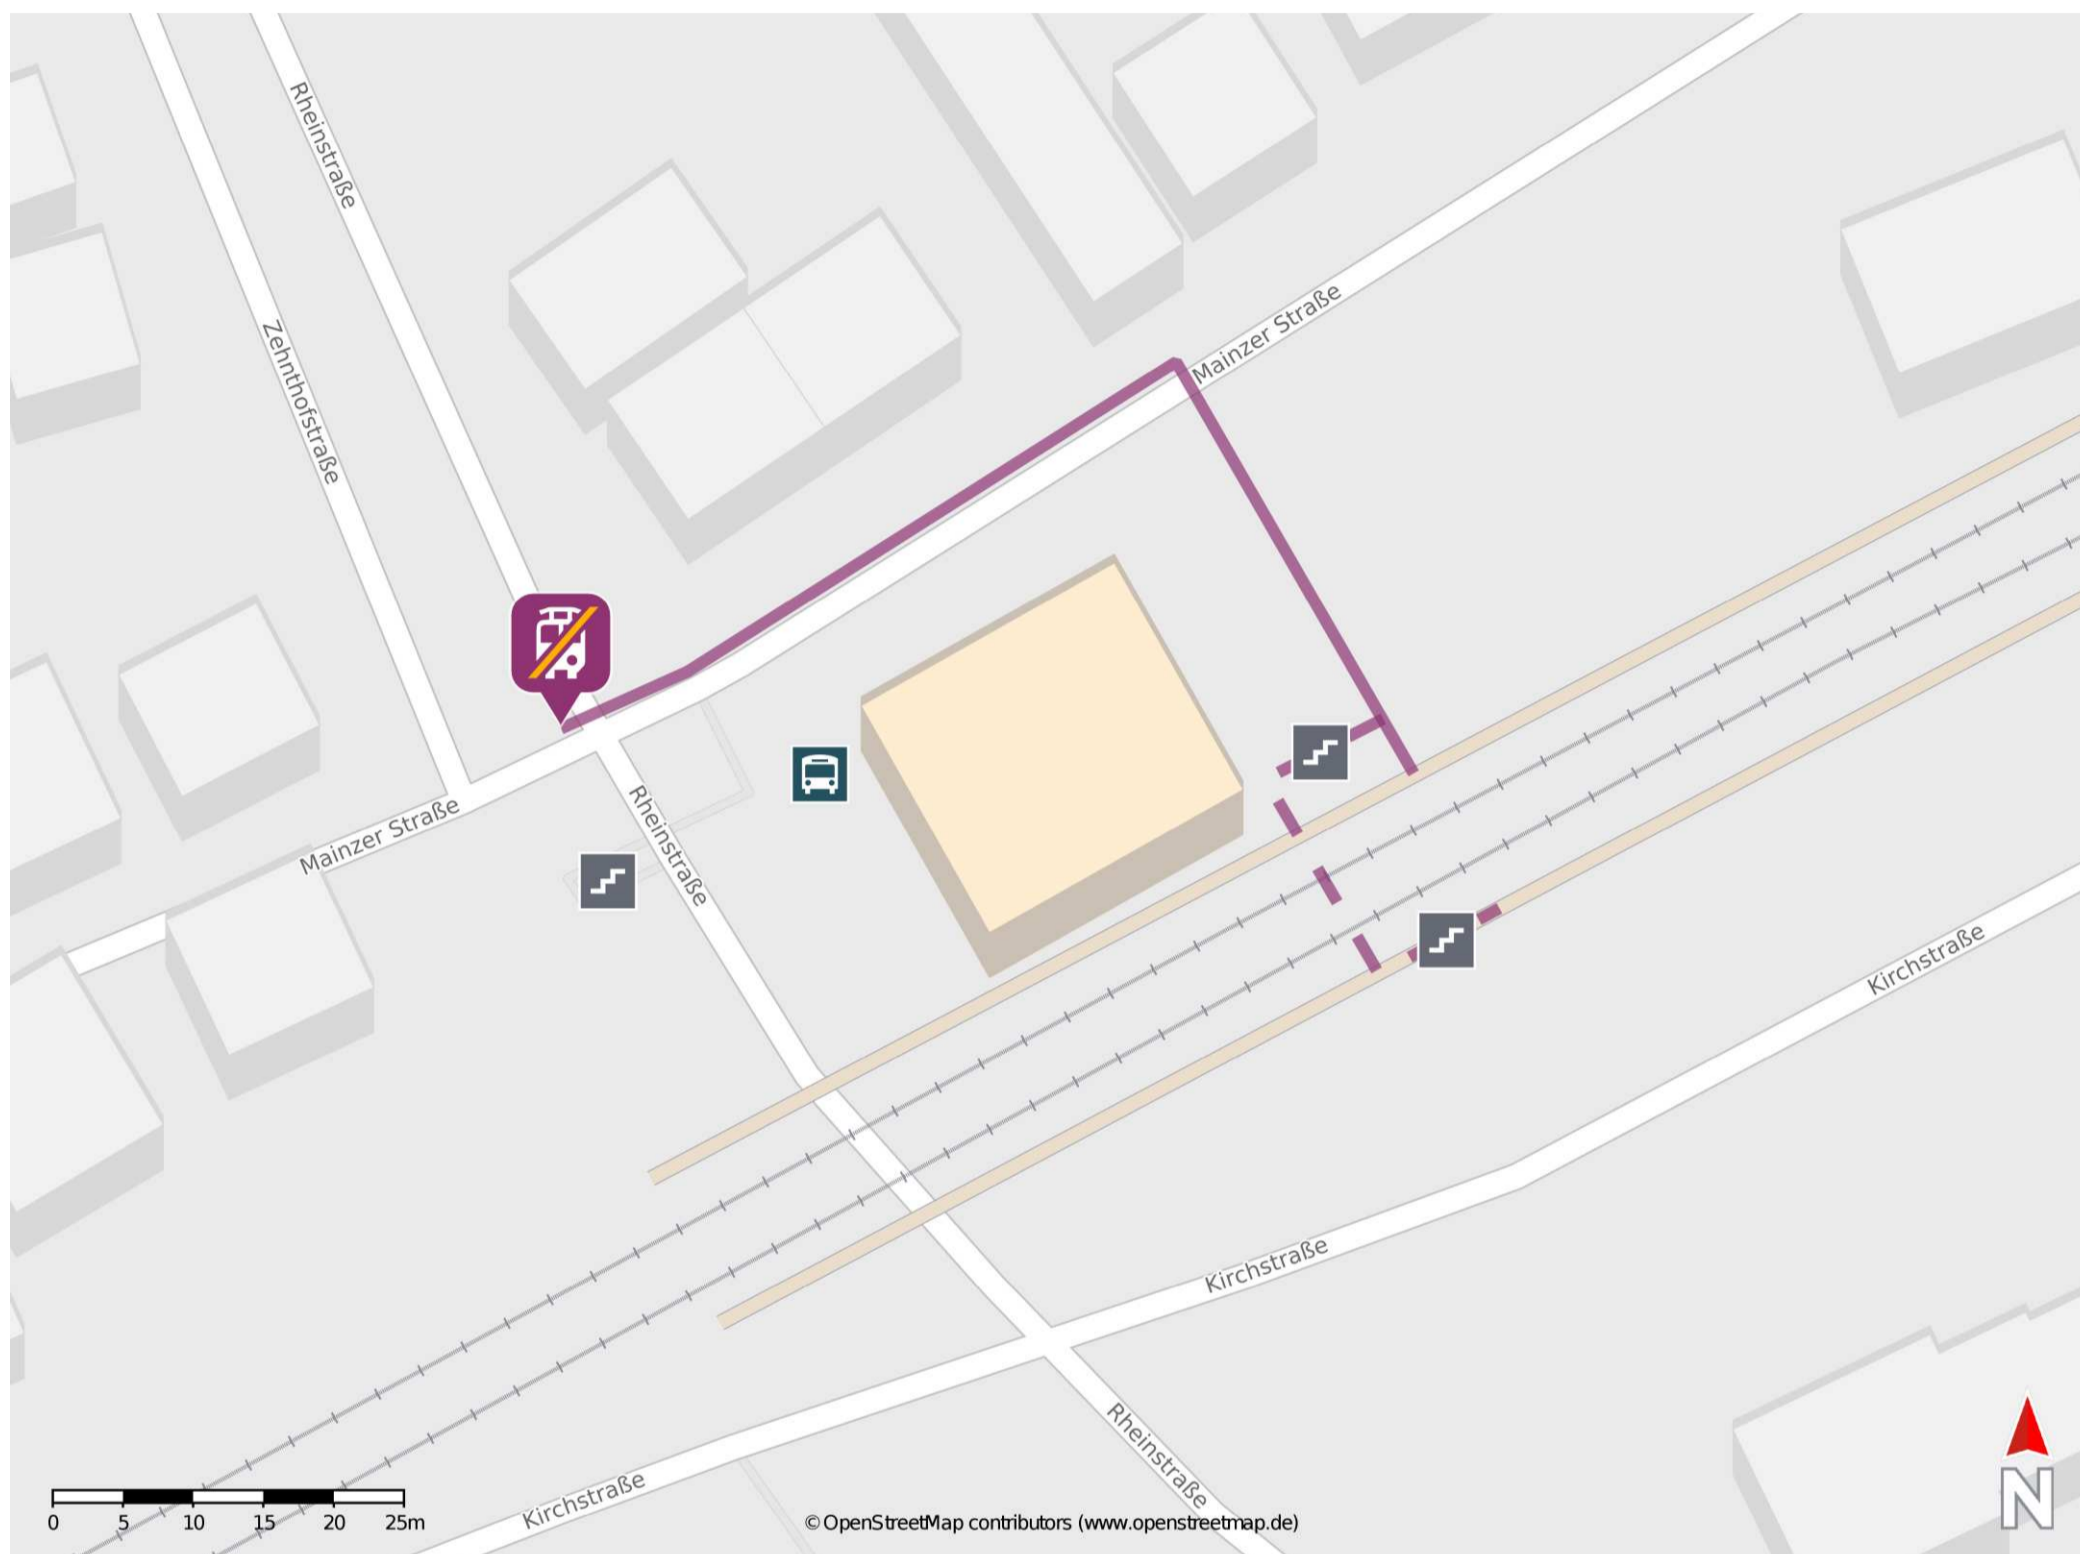

Budenheim

Wegbeschreibung Schienenersatzverkehr *

Verlassen Sie den Bahnsteig, ggf. durch die Unterführung, und begeben Sie sich an die Mainzer Straße. Orientieren Sie sich nach links und folgen Sie dem Straßenverlauf an die jeweilige Ersatzhaltestelle.

* Fahrradmitnahme im Schienenersatzverkehr nur begrenzt möglich.
Im QR Code sind die Koordinaten der Ersatzhaltestelle hinterlegt.

——— barrierefrei
- - - nicht barrierefrei