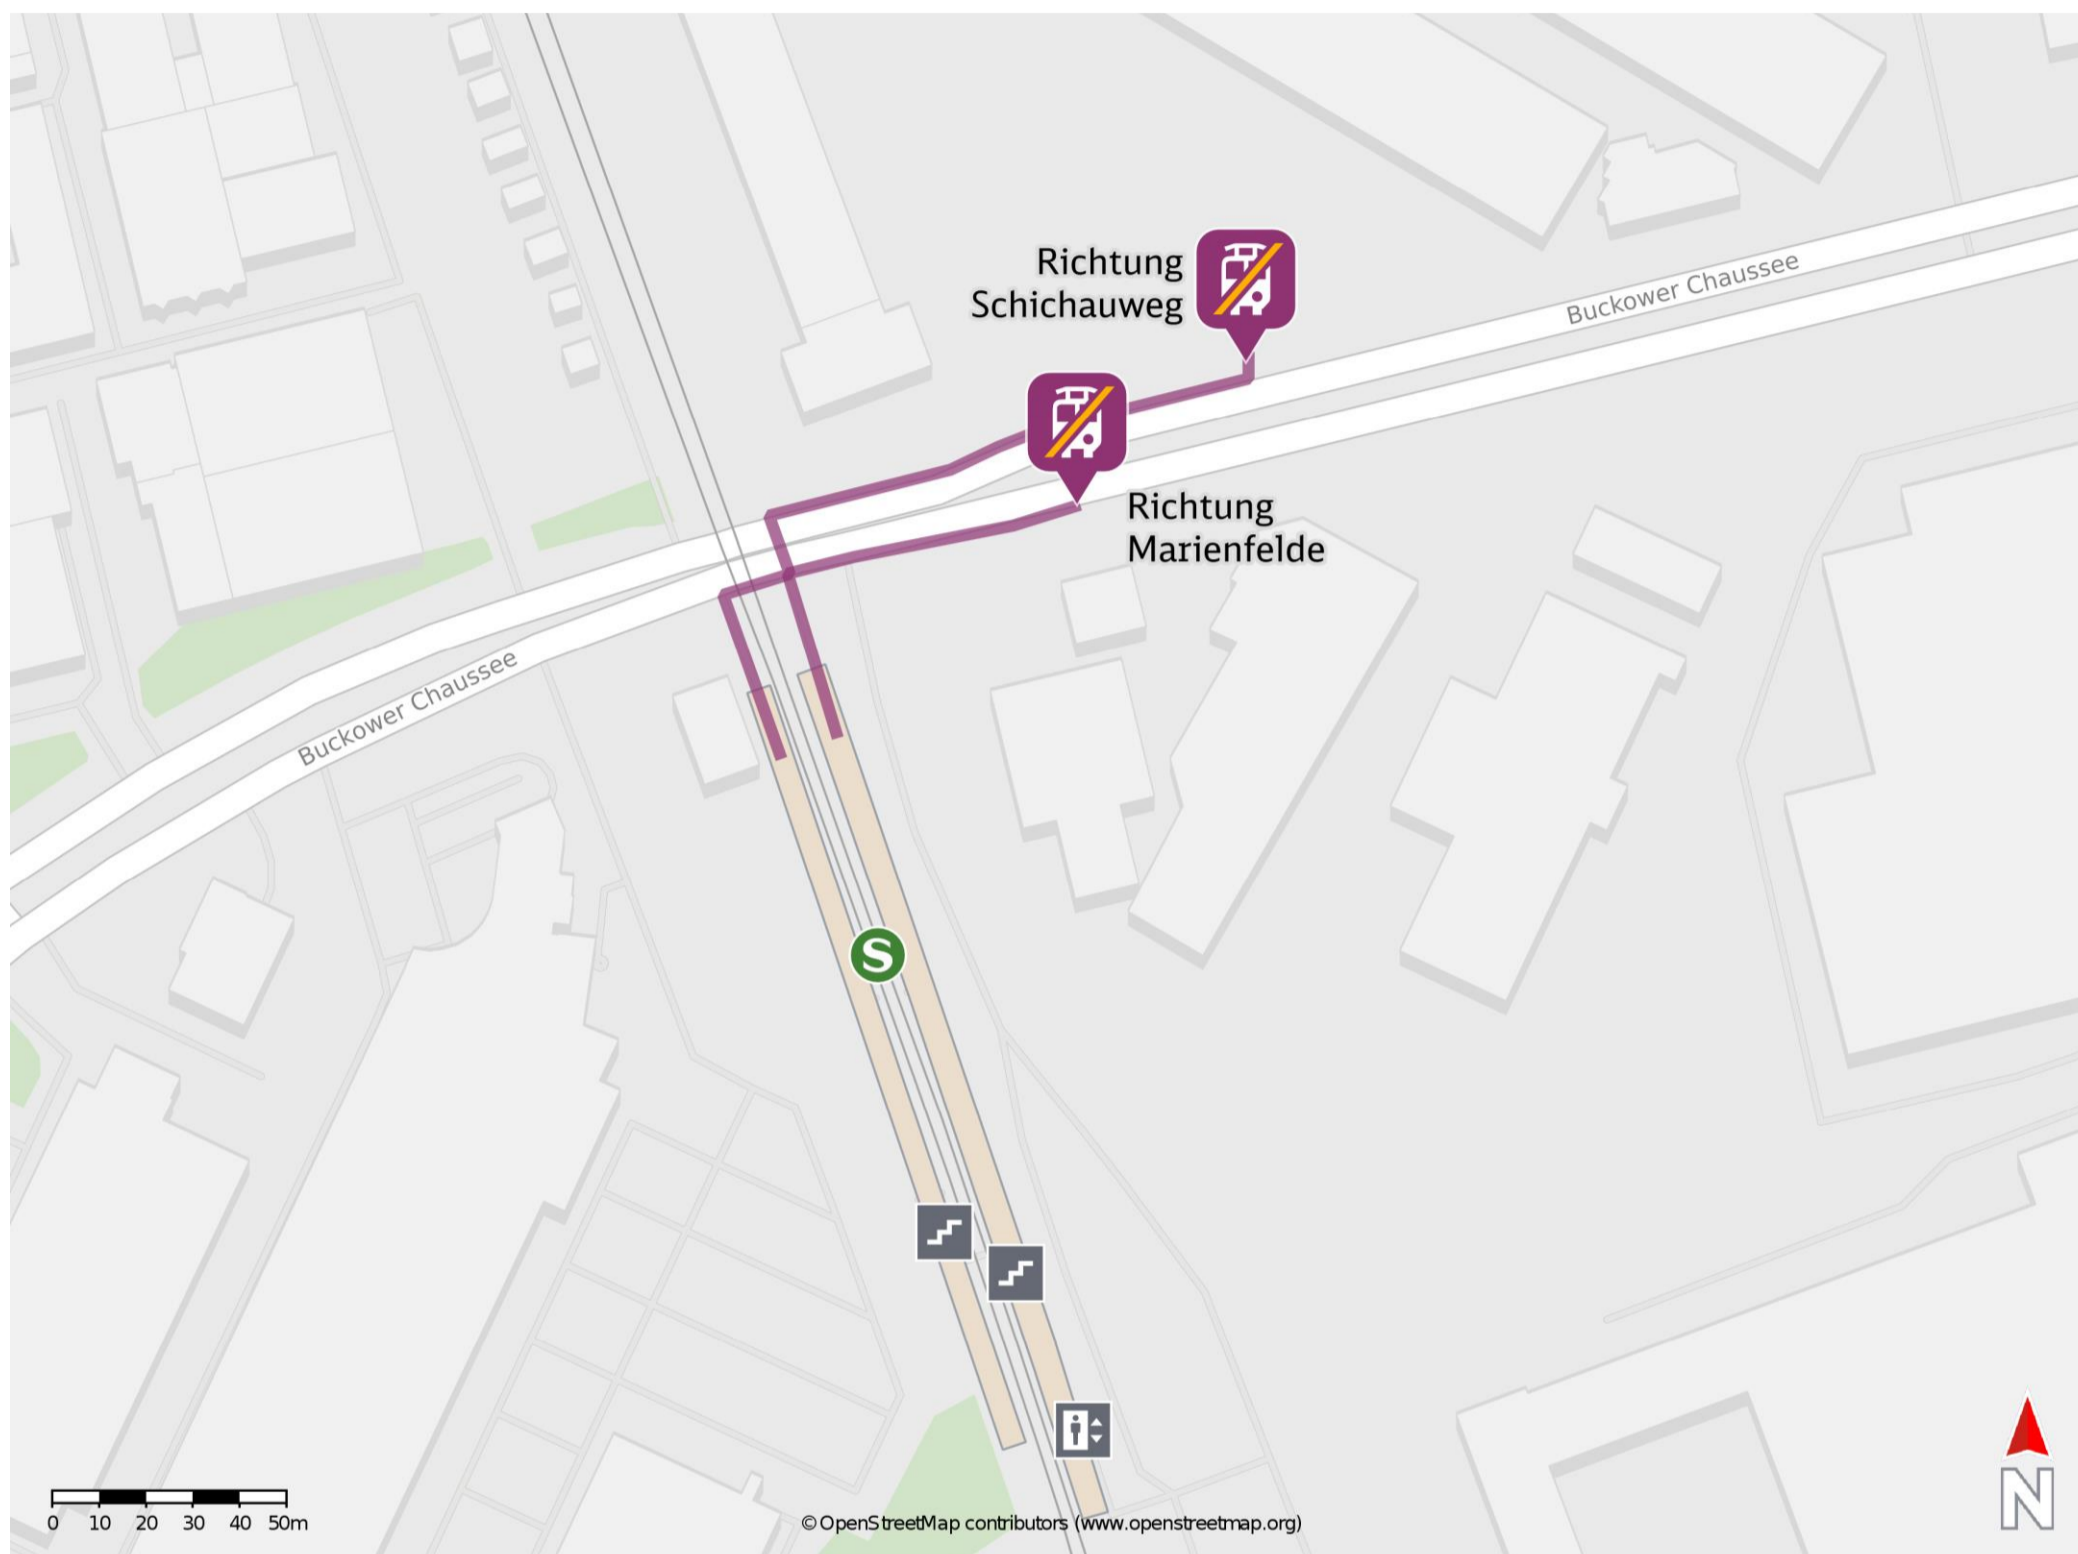

Buckower Chaussee

Wegbeschreibung Schienenersatzverkehr *

Verlassen Sie den Bahnsteig und begeben Sie sich an die Straße Buckower Chaussee. Biegen Sie nach rechts ab und folgen Sie dem Straßenverlauf bis zu den Ersatzhaltestellen auf Höhe der Bushaltestellen.

Ersatzhaltestelle Richtung Marienfelde

Bitte beachten Sie gegebenenfalls auch die zusätzlichen Informationen zu Baumaßnahmen am Bahnsteig.

Ersatzhaltestelle Richtung Schichauweg

* Fahrradmitnahme im Schienenersatzverkehr nur begrenzt möglich.
Im QR Code sind die Koordinaten der Ersatzhaltestelle hinterlegt.

barrierefrei
 nicht barrierefrei