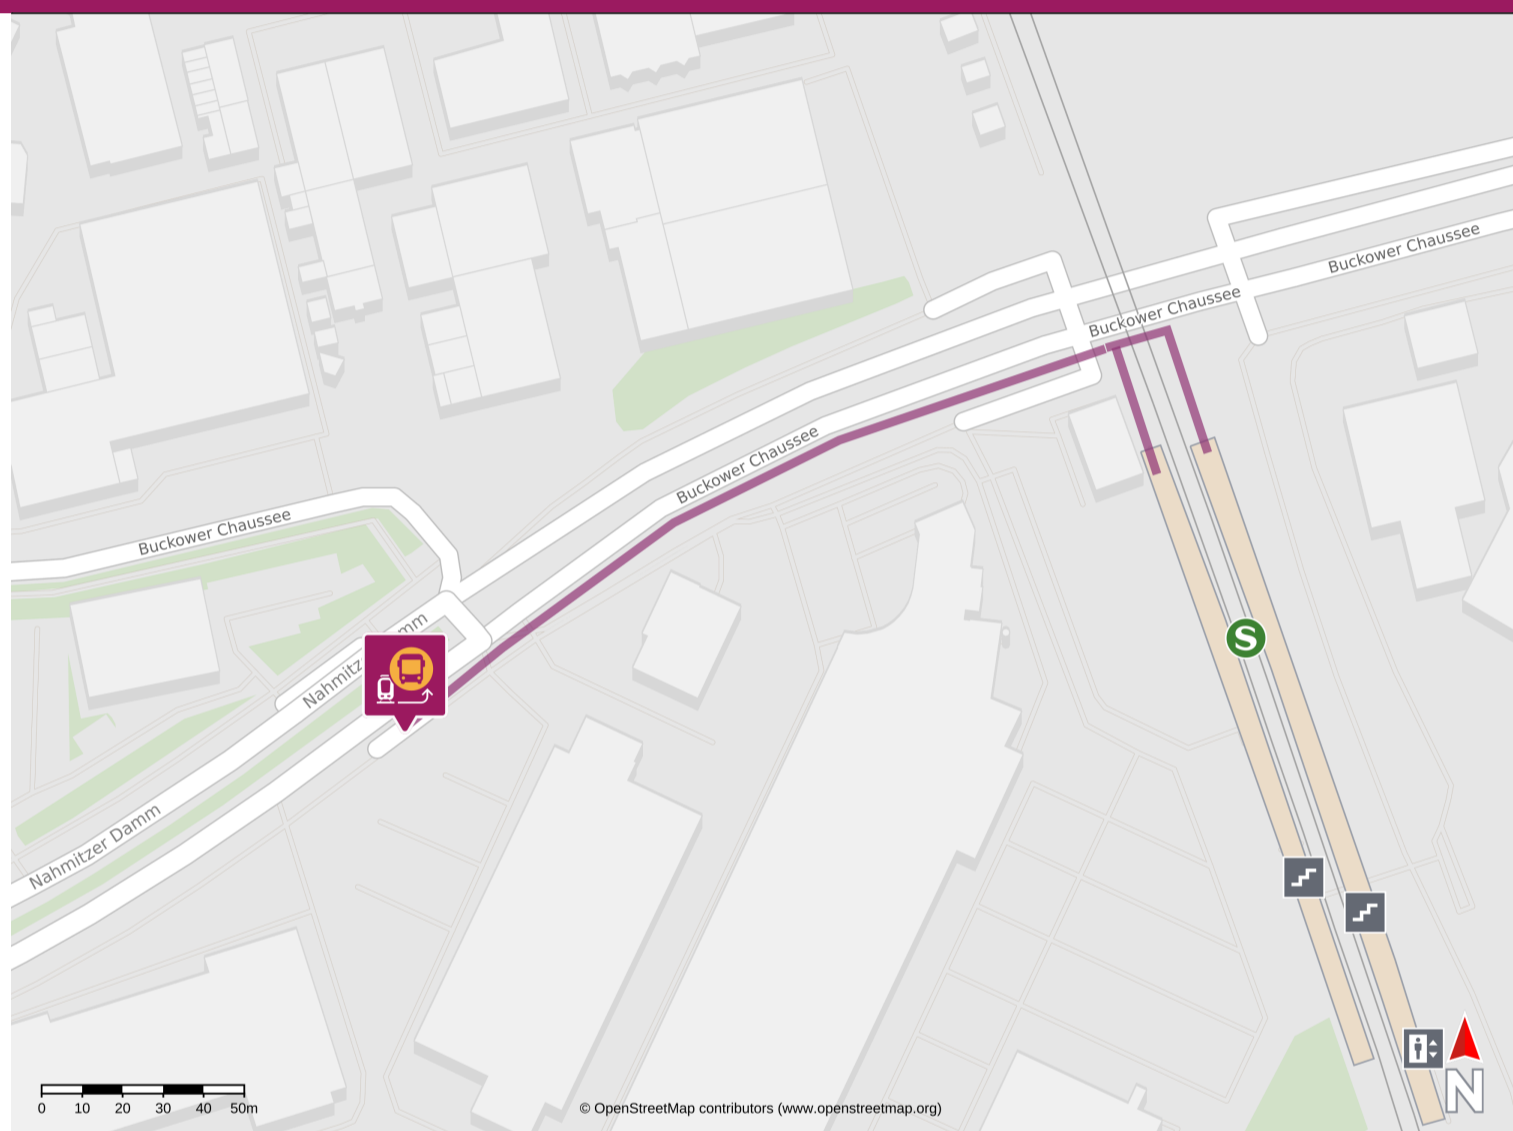

# Ihr Weg zum Ersatzverkehr Buckower Chaussee

*Your way to the replacement service stop Buckower Chaussee*

## Abfahrtszeiten und weitere Informationen

Departure times and  
additional information

 **Barrierefreier Weg**  
Accessible way

 **Nicht-barrierefreier Weg**  
Non-accessible way

## Wegbeschreibung zur Ersatzhaltestelle\*

Verlassen Sie den Bahnsteig und begeben Sie sich an die Straße Buckower Chaussee. Biegen Sie nach links ab und folgen Sie dem Straßenverlauf bis zur Ersatzhaltestelle Bushalt Buckower Chaussee vor Bahnübergang. Bitte beachten Sie gegebenenfalls auch die zusätzlichen Informationen zu Baumaßnahmen am Bahnsteig.