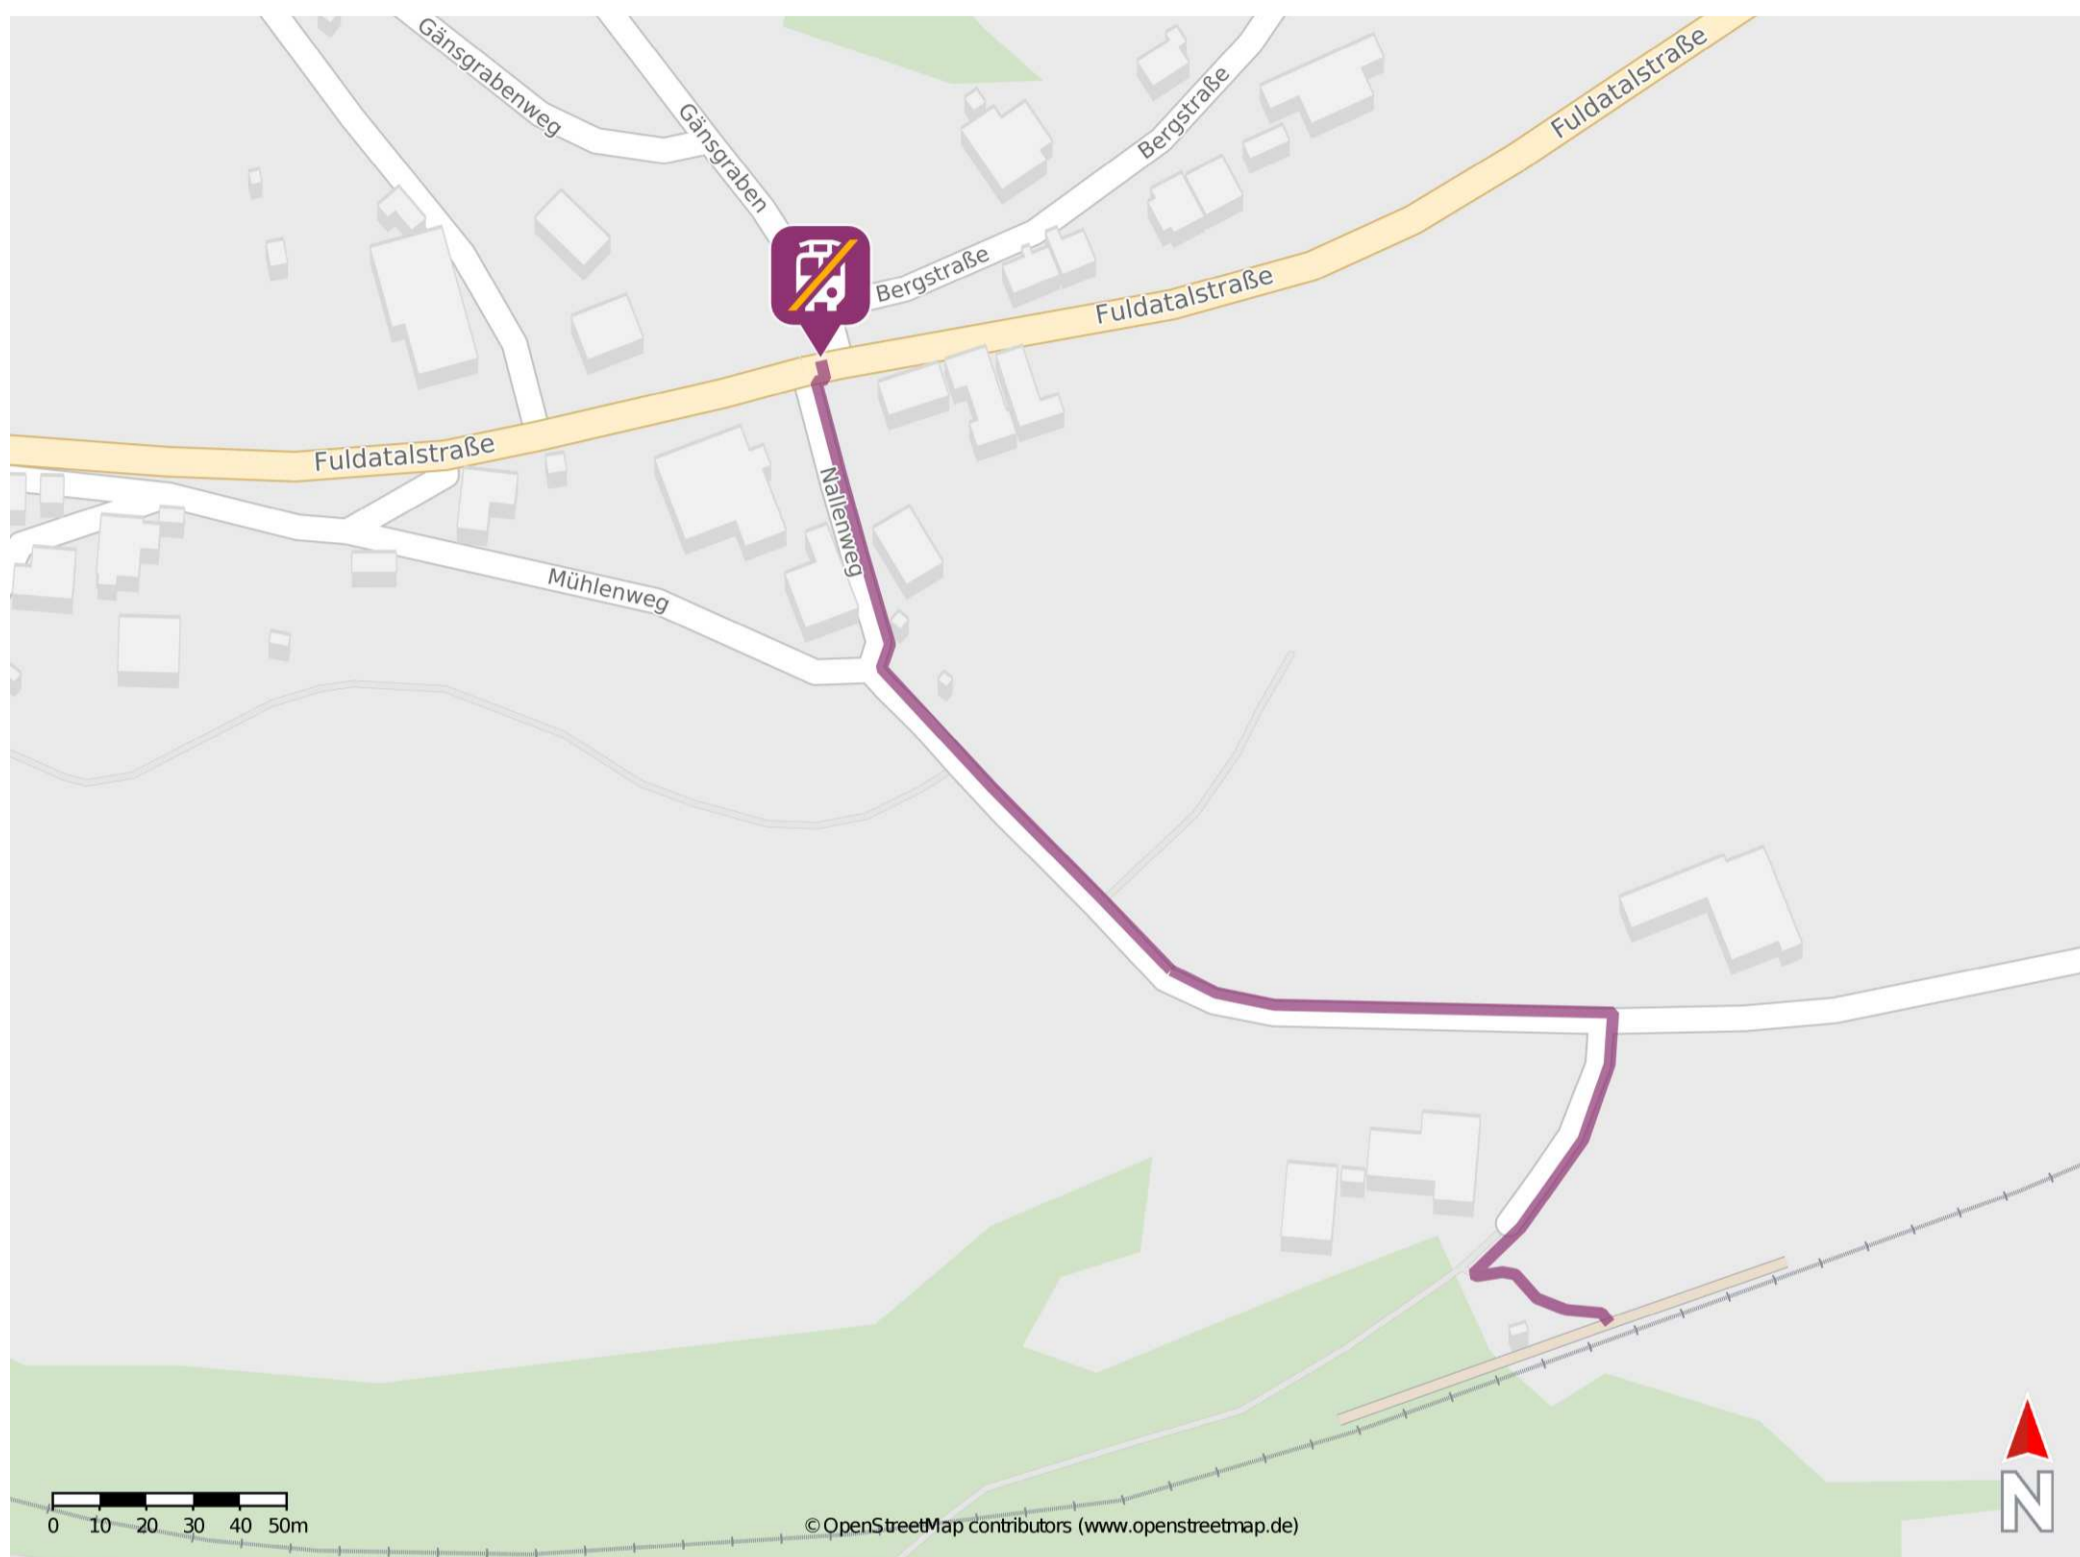

Altenfeld (Rhön)

Wegbeschreibung Schienenersatzverkehr *

Verlassen Sie den Bahnhof und begeben Sie sich an die Straße Nallenweg. Biegen Sie nach links ab und folgen Sie dem Straßenverlauf bis zur Fuldataalstraße. Die Ersatzhaltestelle befindet sich in unmittelbarer Nähe.

* Fahrradmitnahme im Schienenersatzverkehr nur begrenzt möglich.
Im QR Code sind die Koordinaten der Ersatzhaltestelle hinterlegt.

— barrierefrei
- nicht barrierefrei