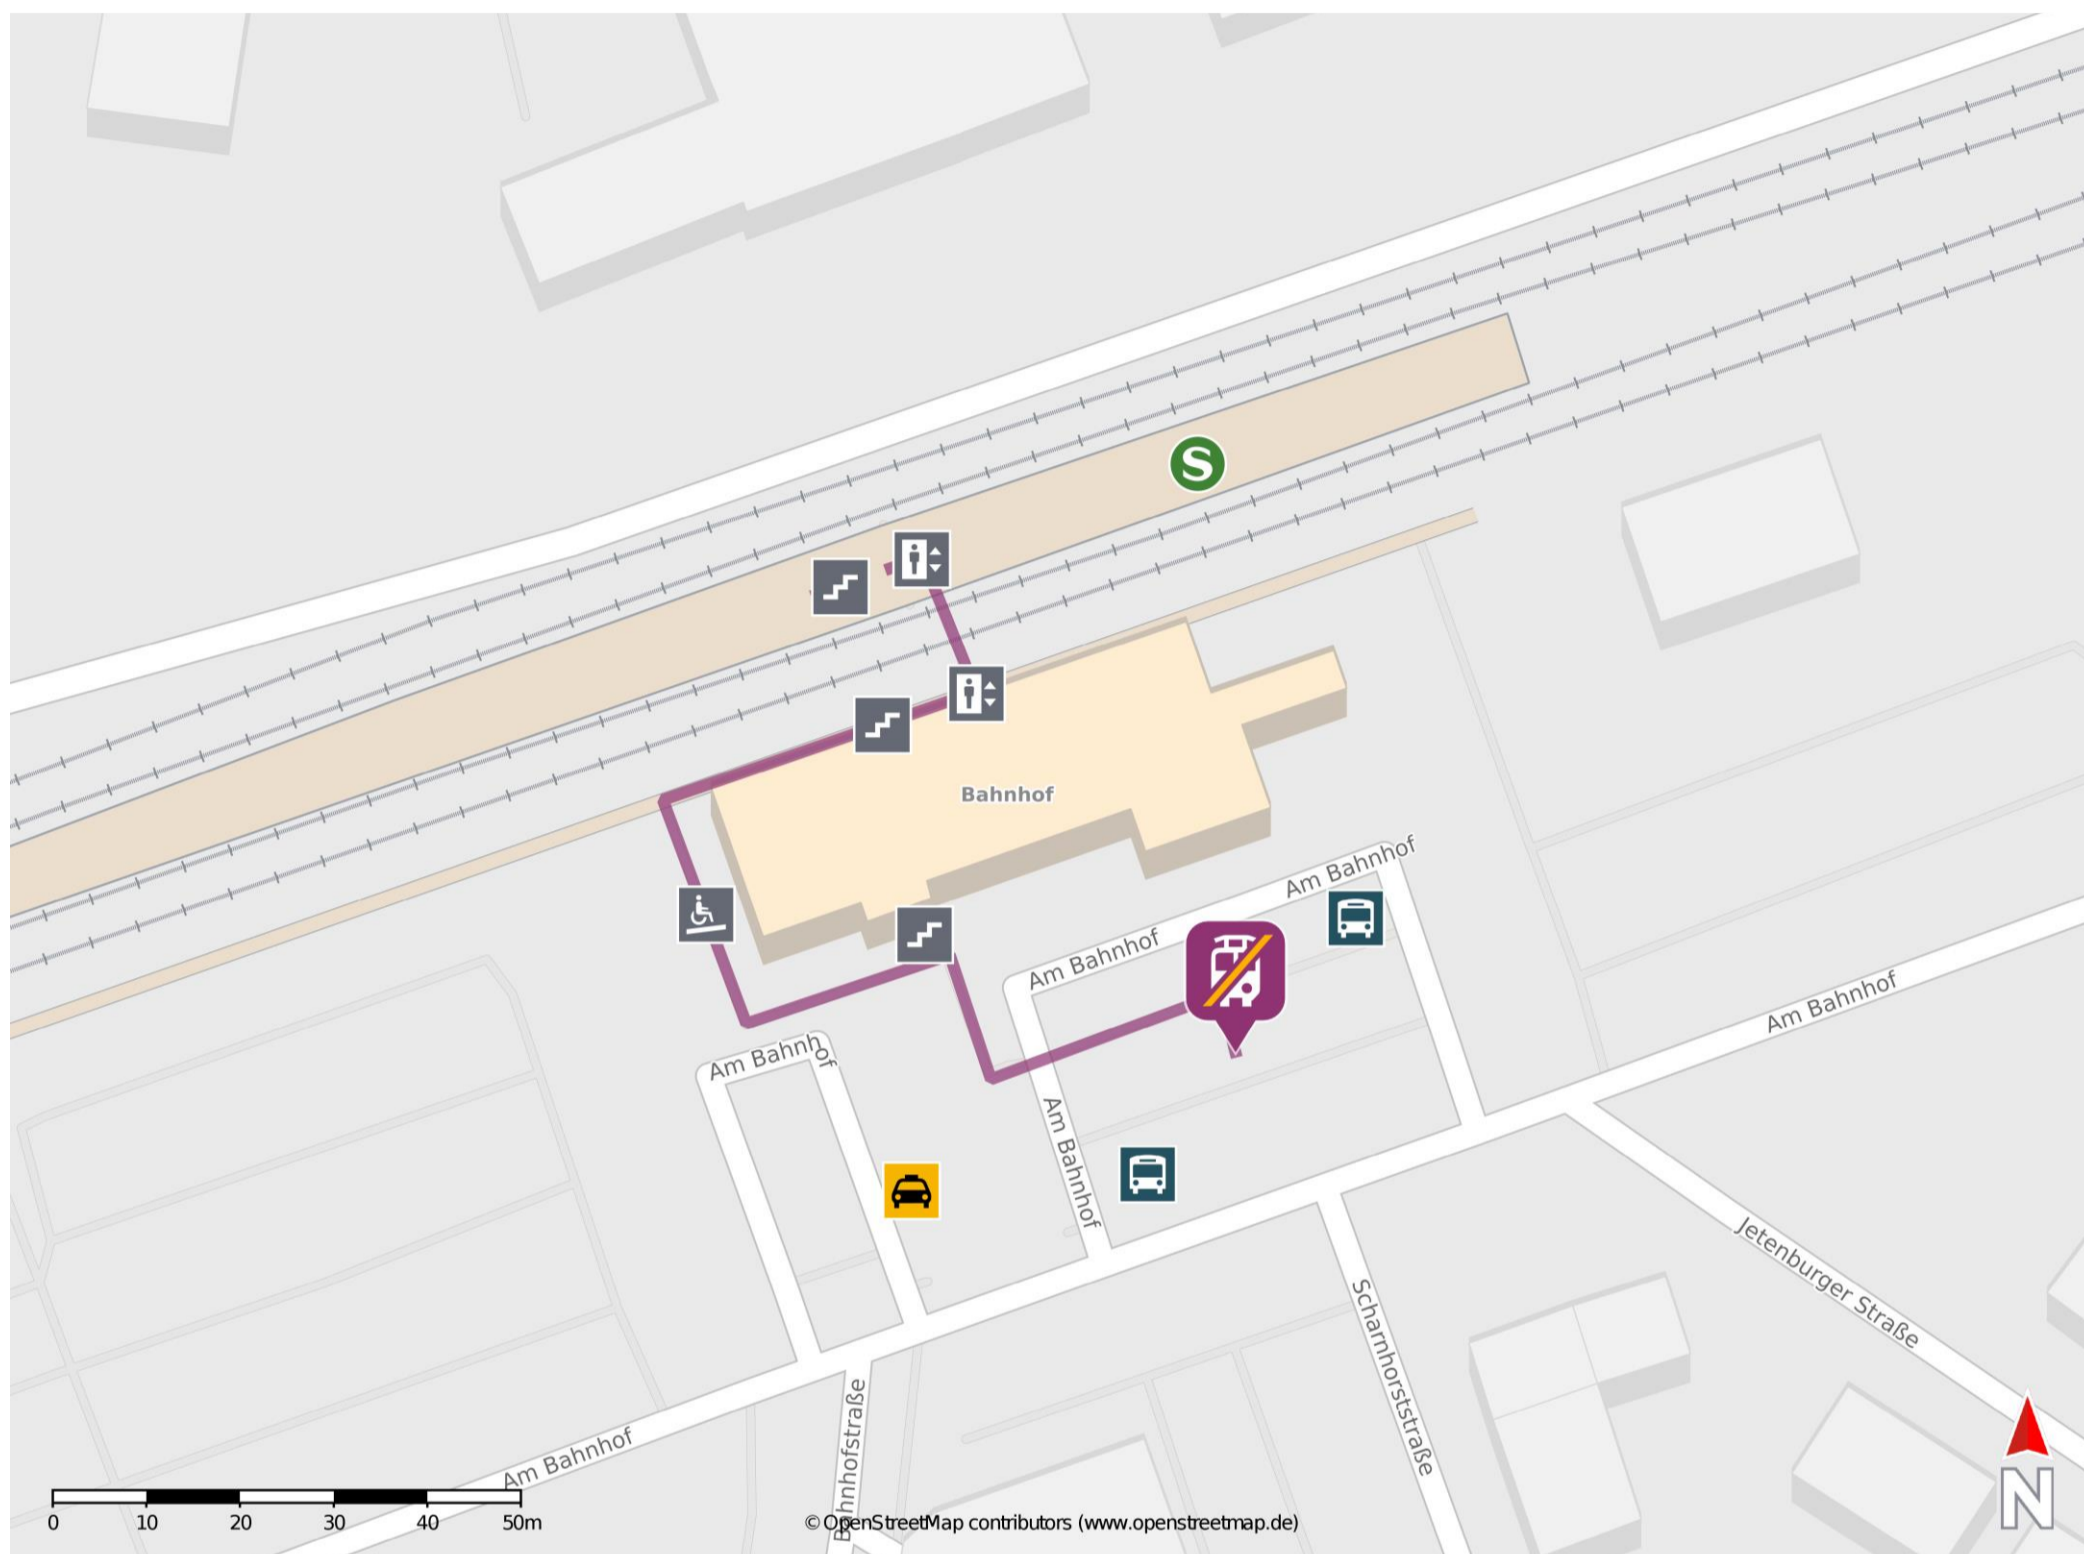

Bückeburg

Wegbeschreibung Schienenersatzverkehr *

Verlassen Sie den Bahnsteig und begeben Sie sich an den Bahnhofsvorplatz. Die Ersatzhaltestelle befindet sich in unmittelbarer Nähe zum Bahnhof an der Bushaltestelle Bückeburg Bahnhof.

* Fahrradmitnahme im Schienenersatzverkehr nur begrenzt möglich.
Im QR Code sind die Koordinaten der Ersatzhaltestelle hinterlegt.

— barrierefrei
- nicht barrierefrei