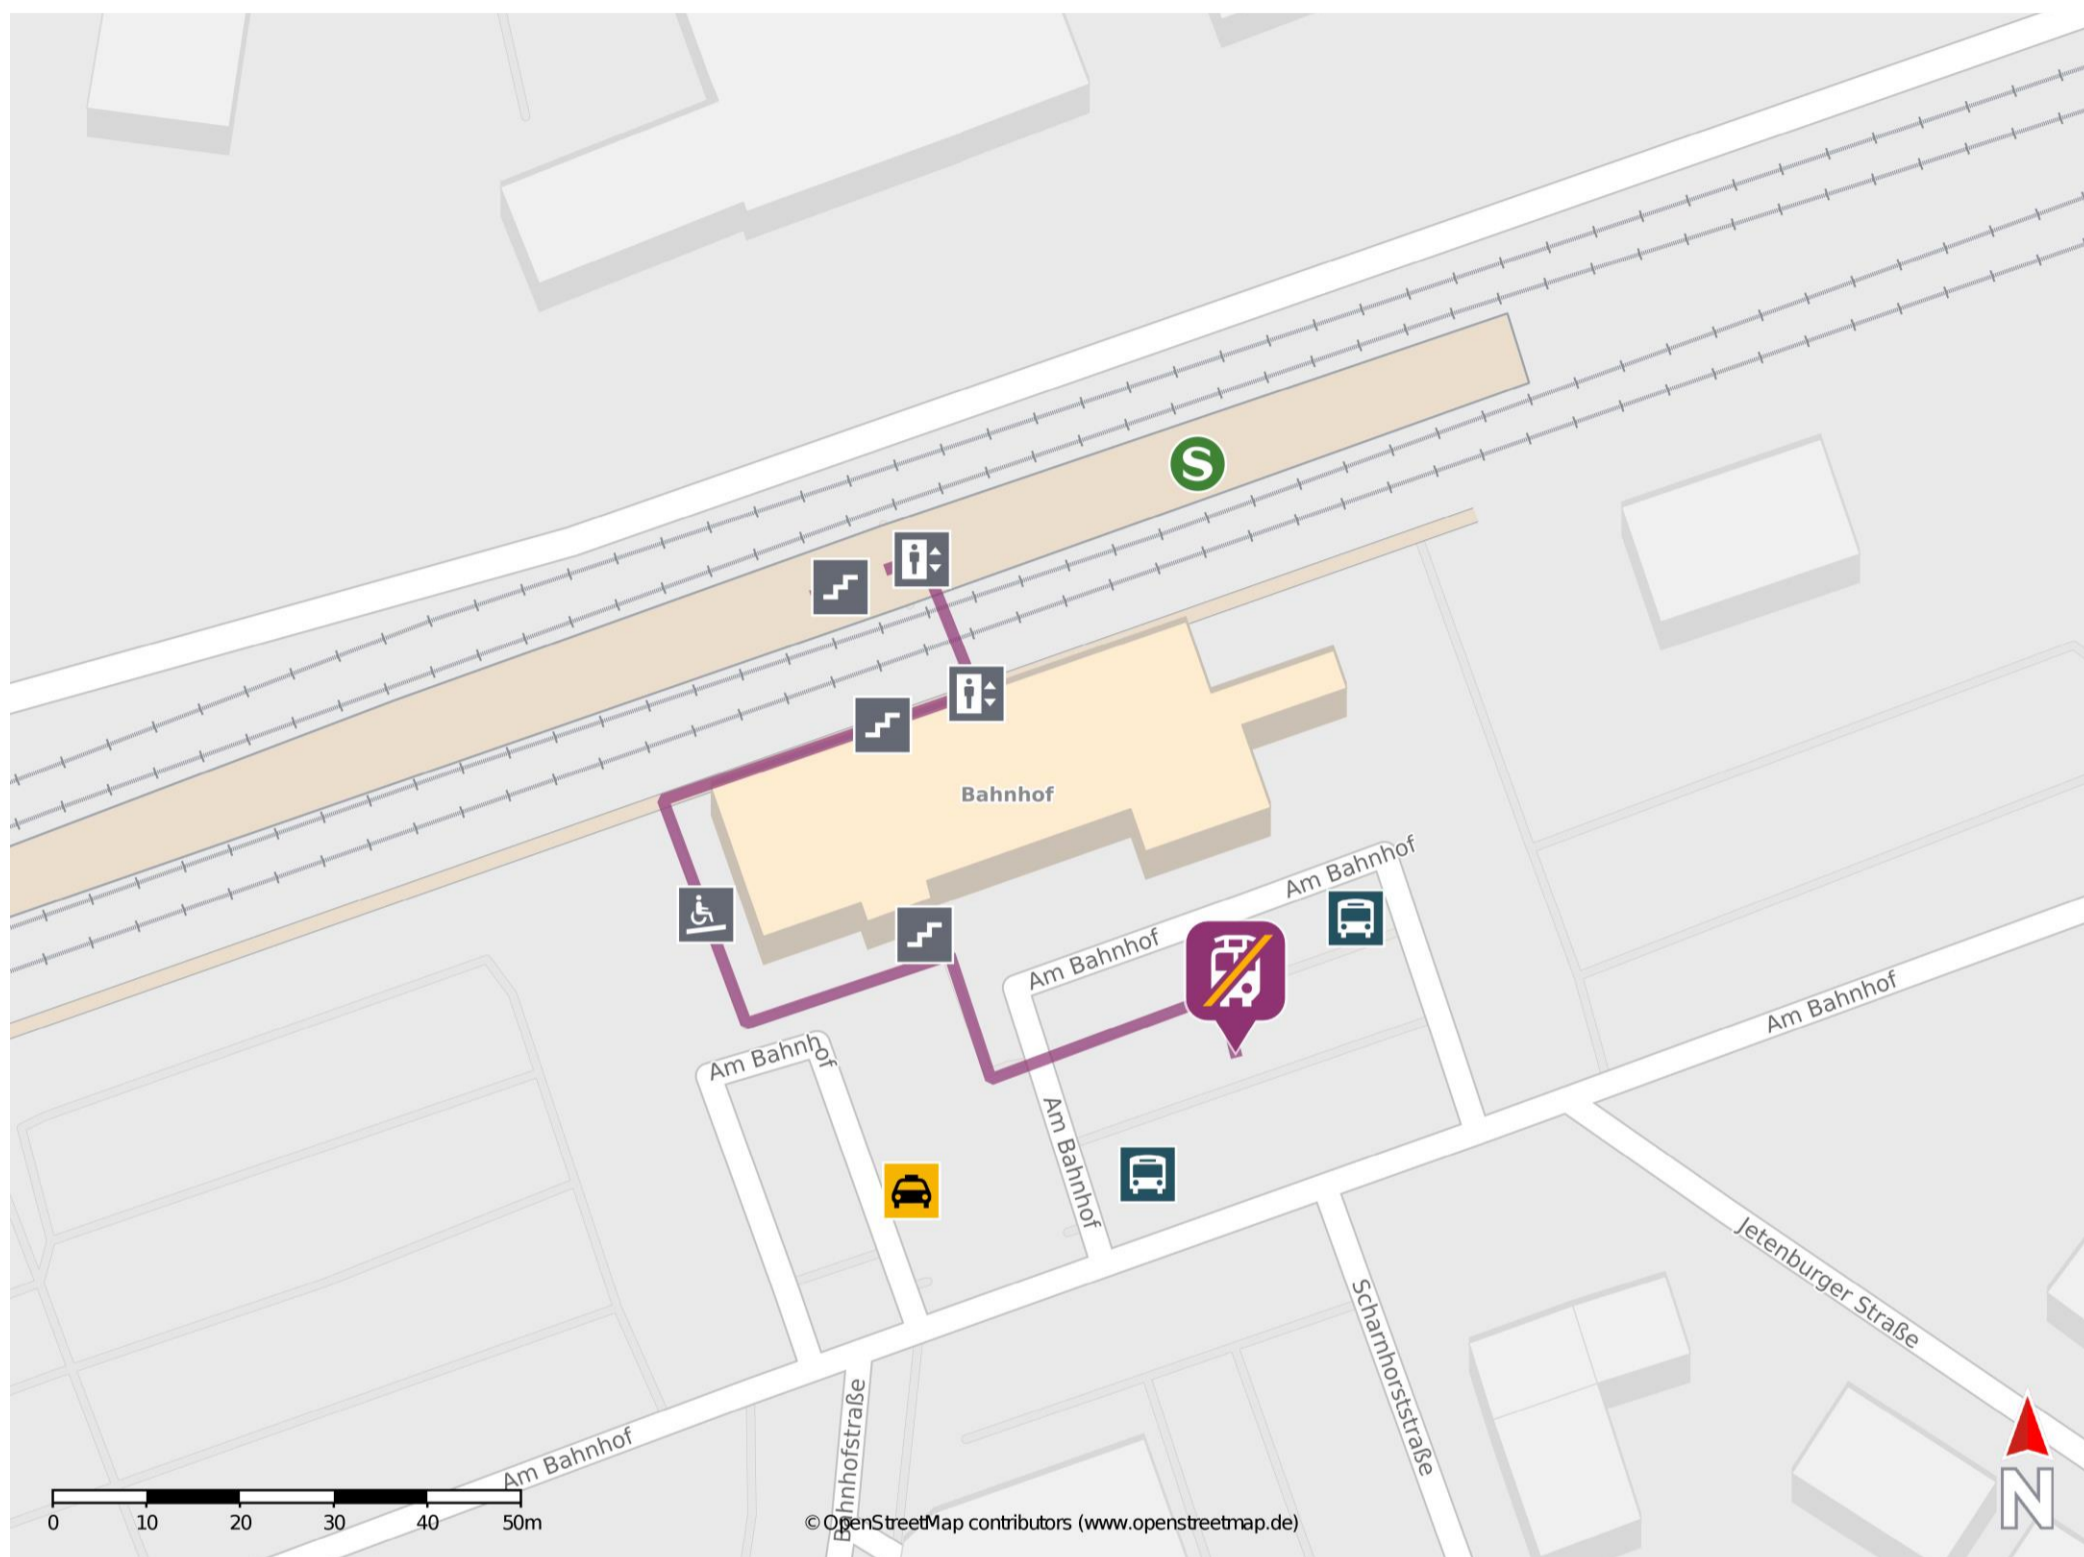

## Bückerburg

### Wegbeschreibung Schienenersatzverkehr \*

Verlassen Sie den Bahnsteig und begeben Sie sich an den Bahnhofsvorplatz. Die Ersatzhaltestelle befindet sich in unmittelbarer Nähe zum Bahnhof an der Bushaltestelle Bückerburg Bahnhof.

\* Fahrradmitnahme im Schienenersatzverkehr nur begrenzt möglich.  
Im QR Code sind die Koordinaten der Ersatzhaltestelle hinterlegt.

— barrierefrei  
- nicht barrierefrei