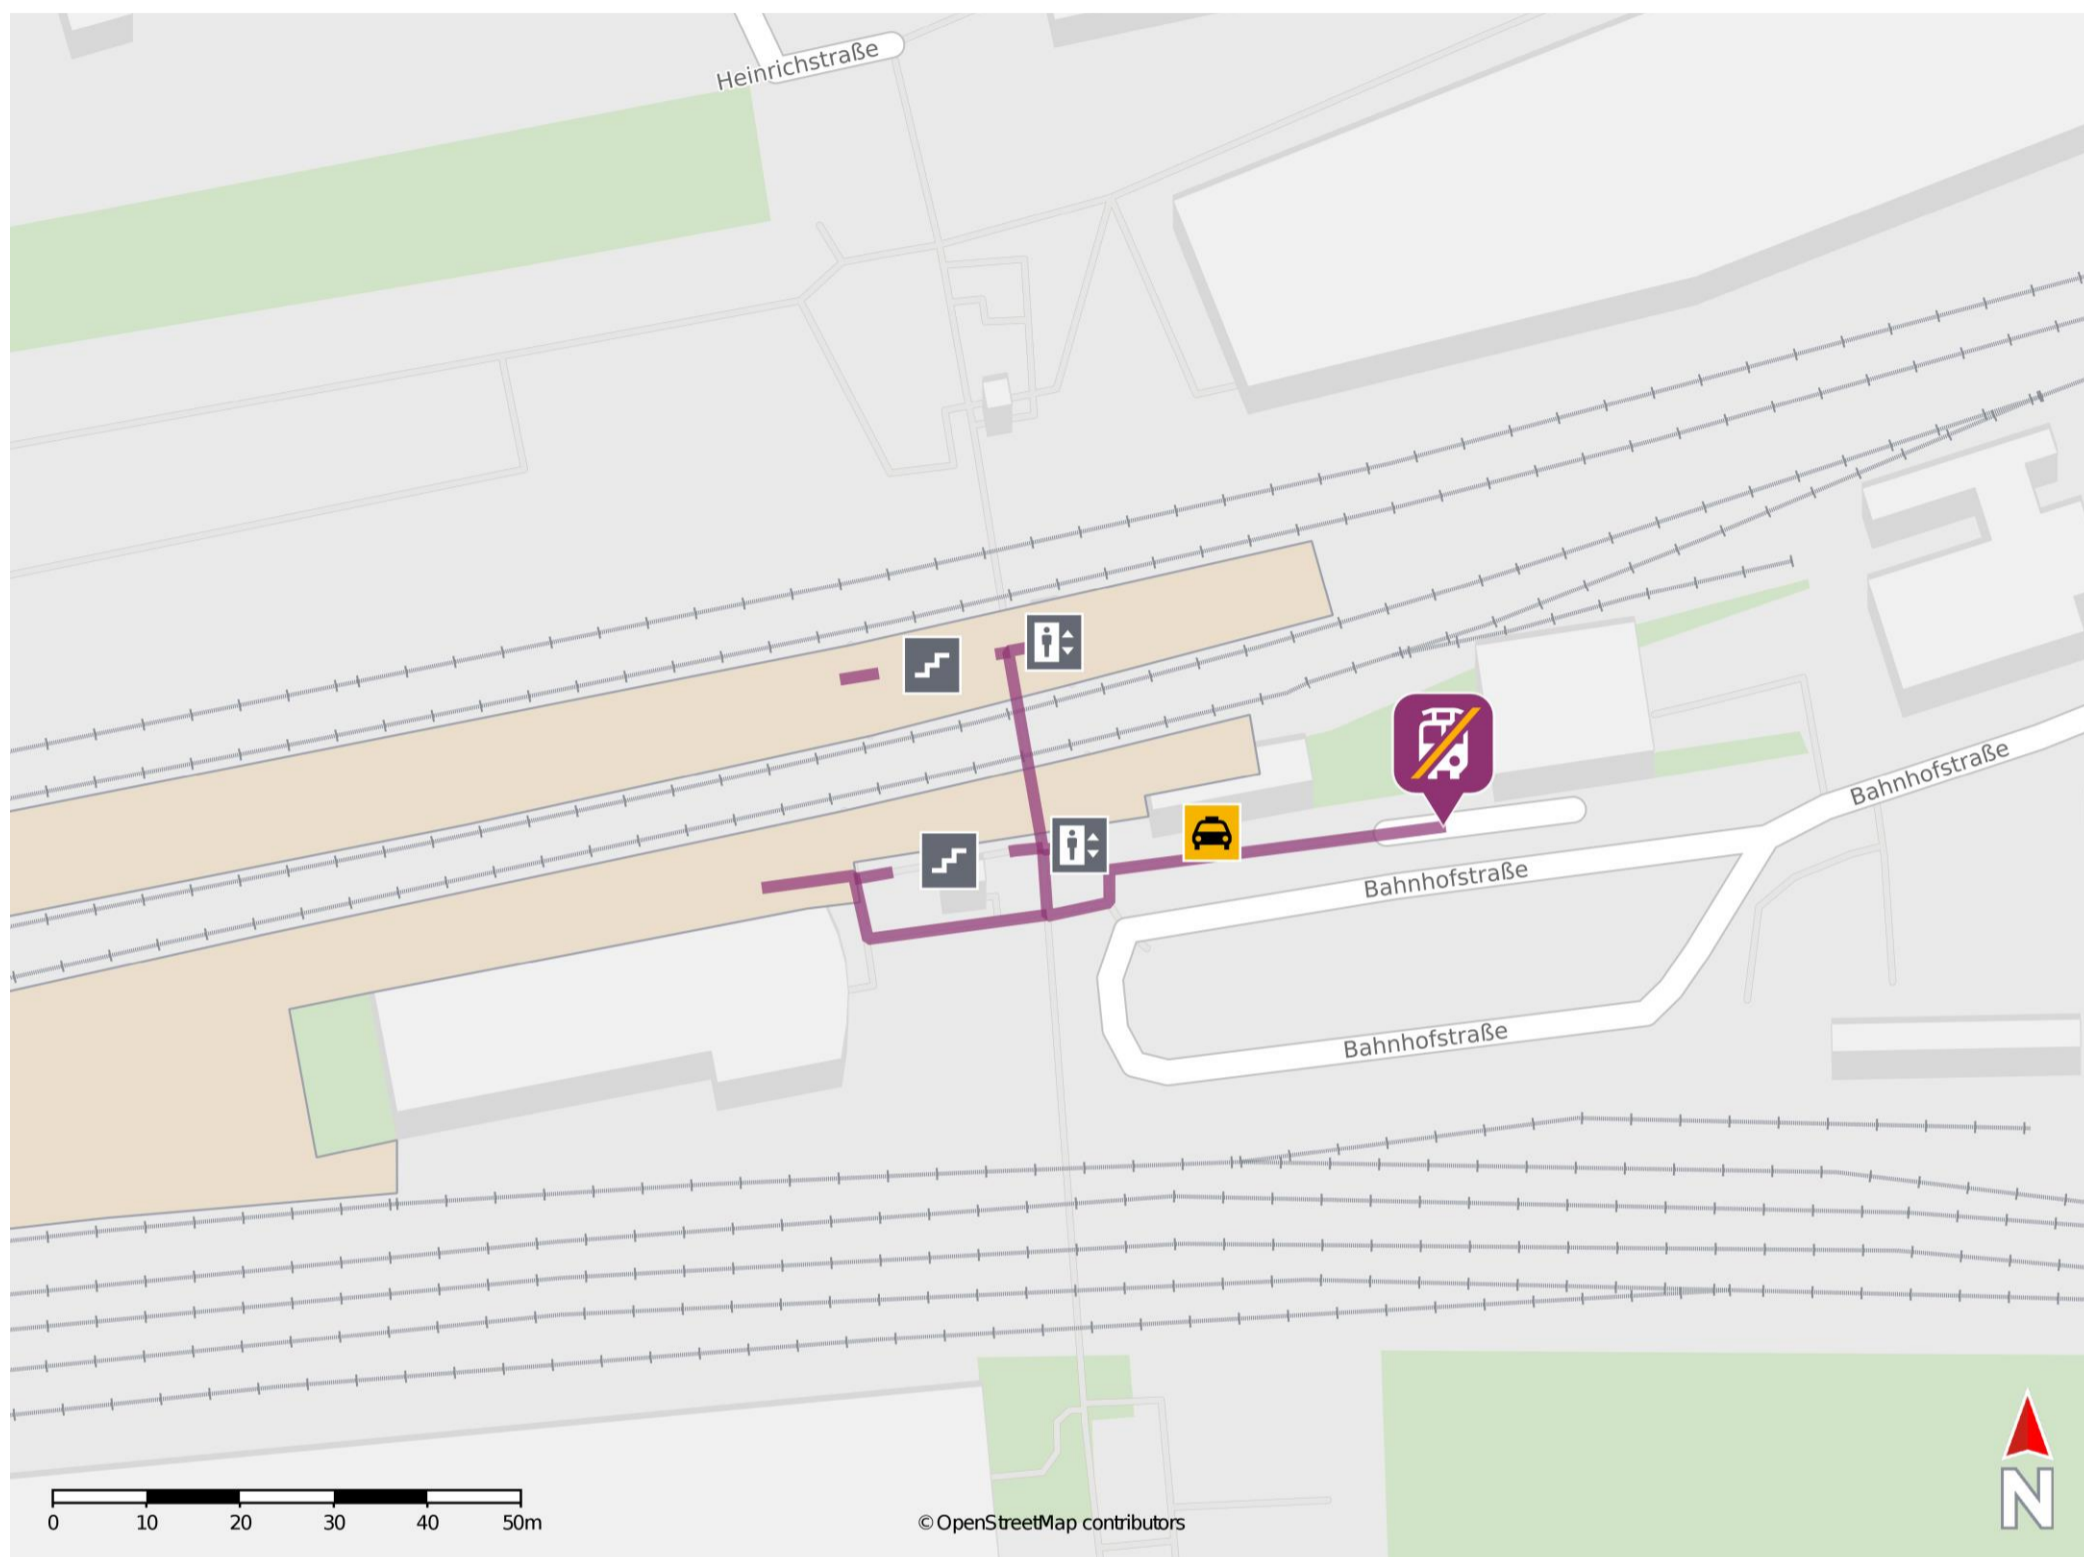

Buchholz (Nordheide)

Wegbeschreibung Schienenersatzverkehr *

Verlassen Sie den Bahnsteig, ggf. über die Brücke, und begeben Sie sich an die Bahnhofstraße. Die Ersatzhaltestelle befindet sich in unmittelbarer Nähe zum PKW-Parkplatz an der Bahnhofstraße.

* Fahrradmitnahme im Schienenersatzverkehr nur begrenzt möglich.
Im QR Code sind die Koordinaten der Ersatzhaltestelle hinterlegt.

— barrierefrei
- - nicht barrierefrei