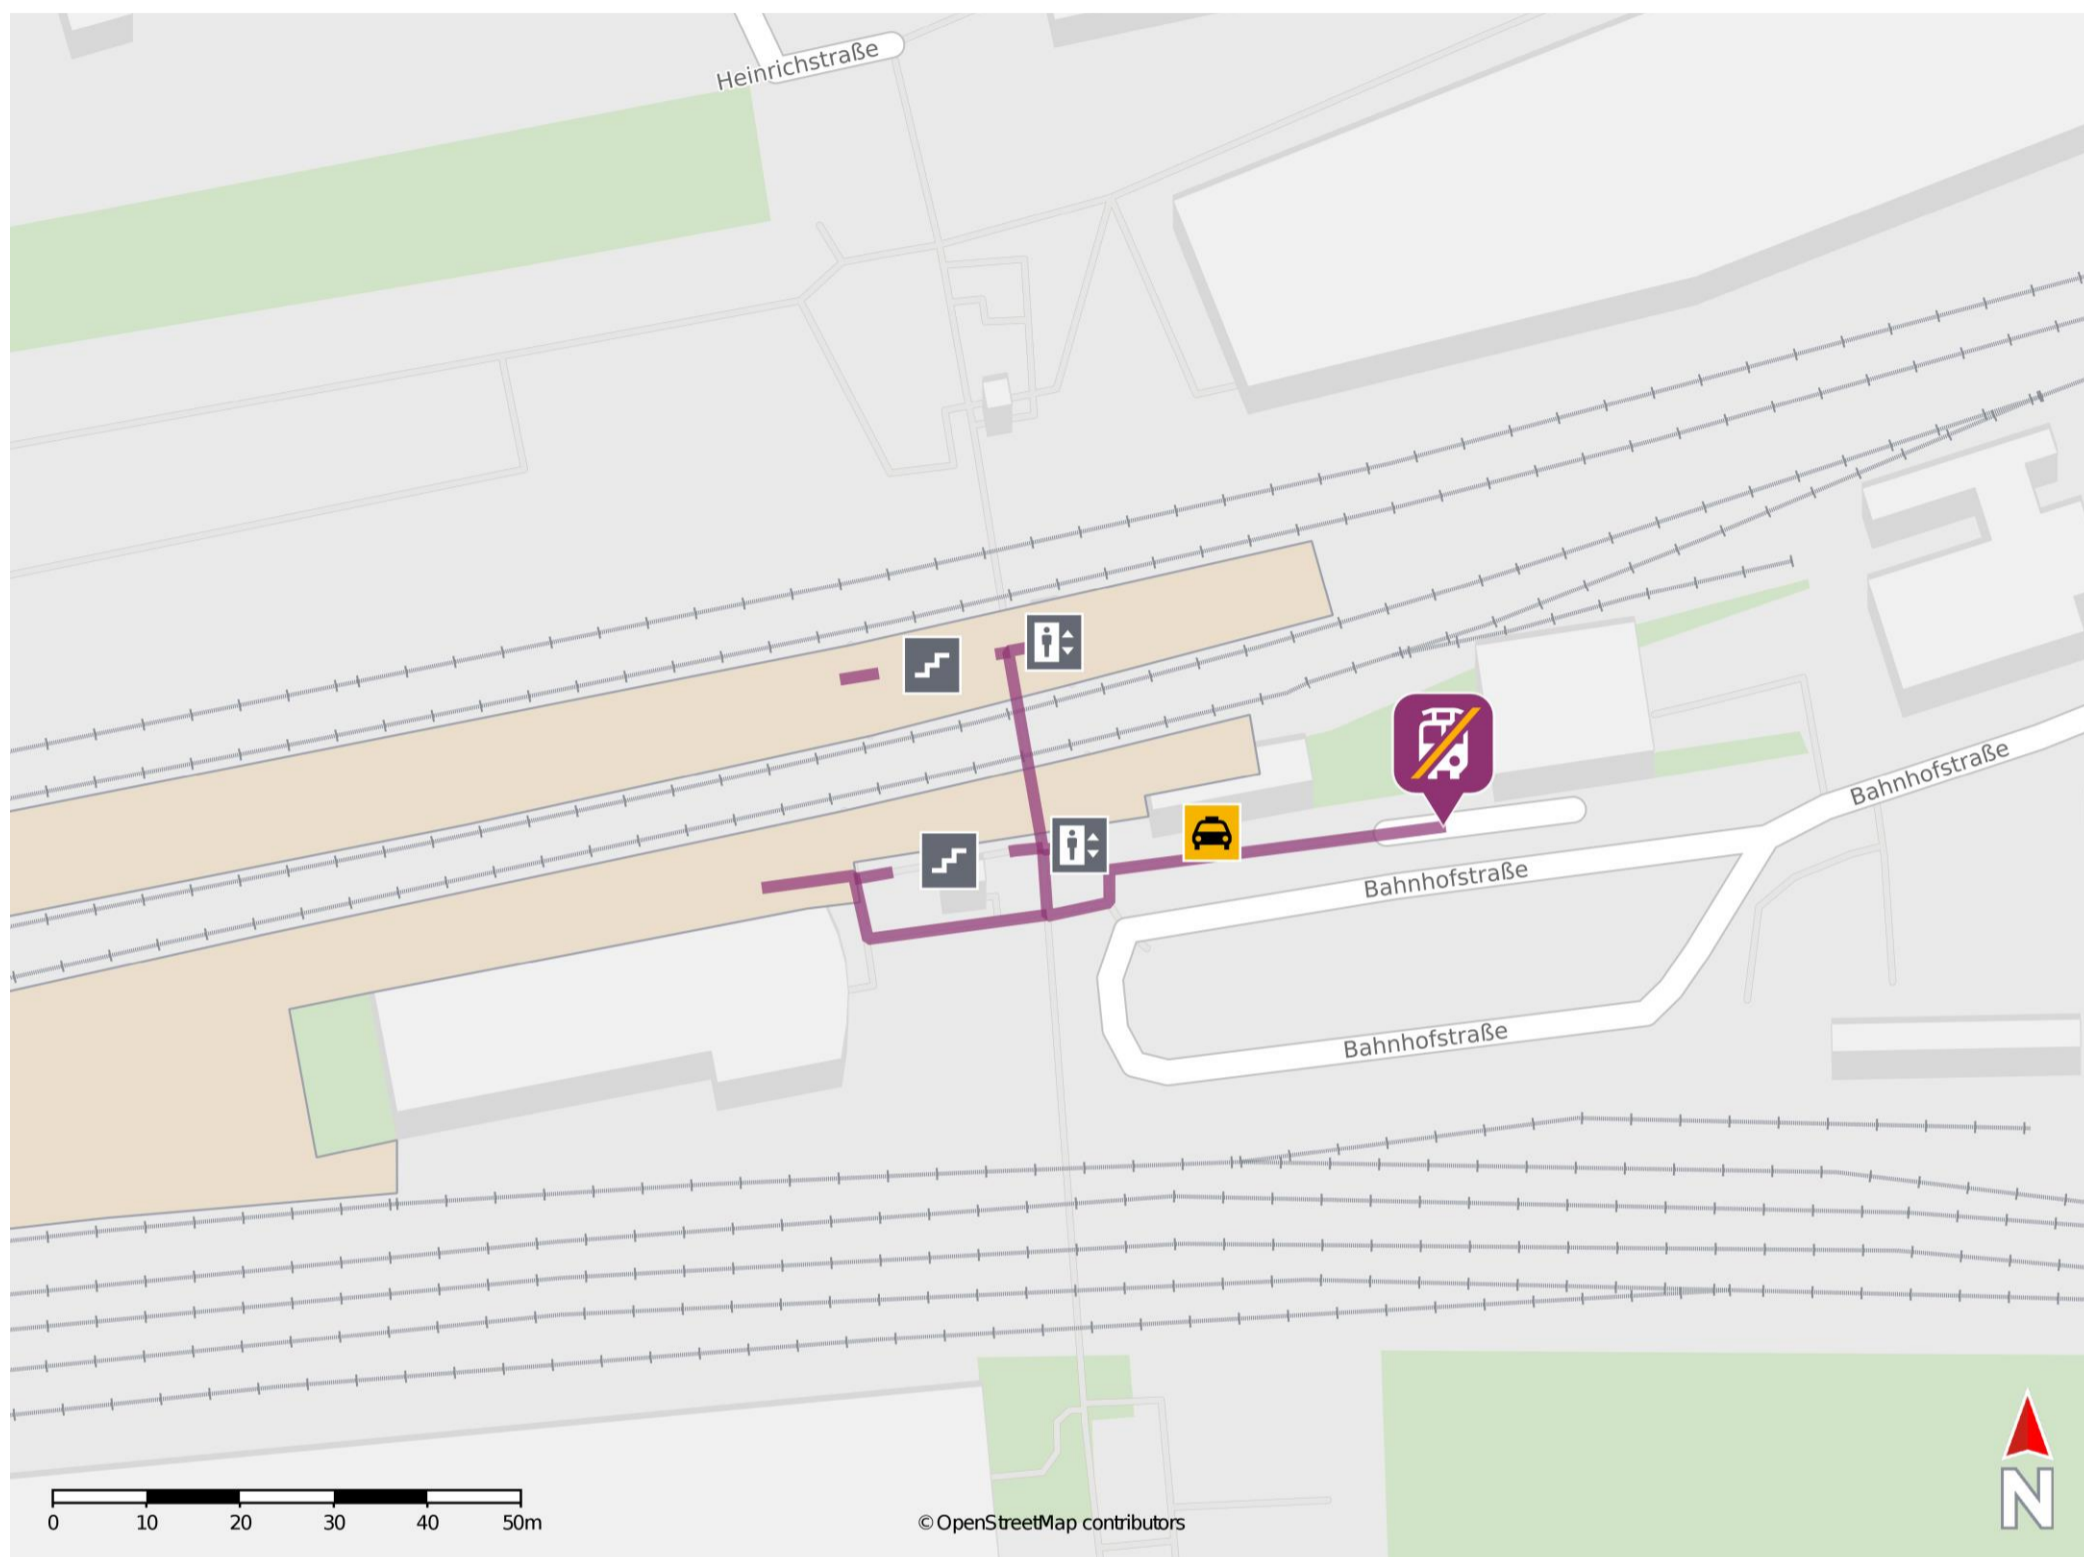

## Buchholz (Nordheide)

### Wegbeschreibung Schienenersatzverkehr \*

Verlassen Sie den Bahnsteig, ggf. über die Brücke, und begeben Sie sich an die Bahnhofstraße. Die Ersatzhaltestelle befindet sich in unmittelbarer Nähe zum PKW-Parkplatz an der Bahnhofstraße.

\* Fahrradmitnahme im Schienenersatzverkehr nur begrenzt möglich.  
Im QR Code sind die Koordinaten der Ersatzhaltestelle hinterlegt.

— barrierefrei  
- nicht barrierefrei