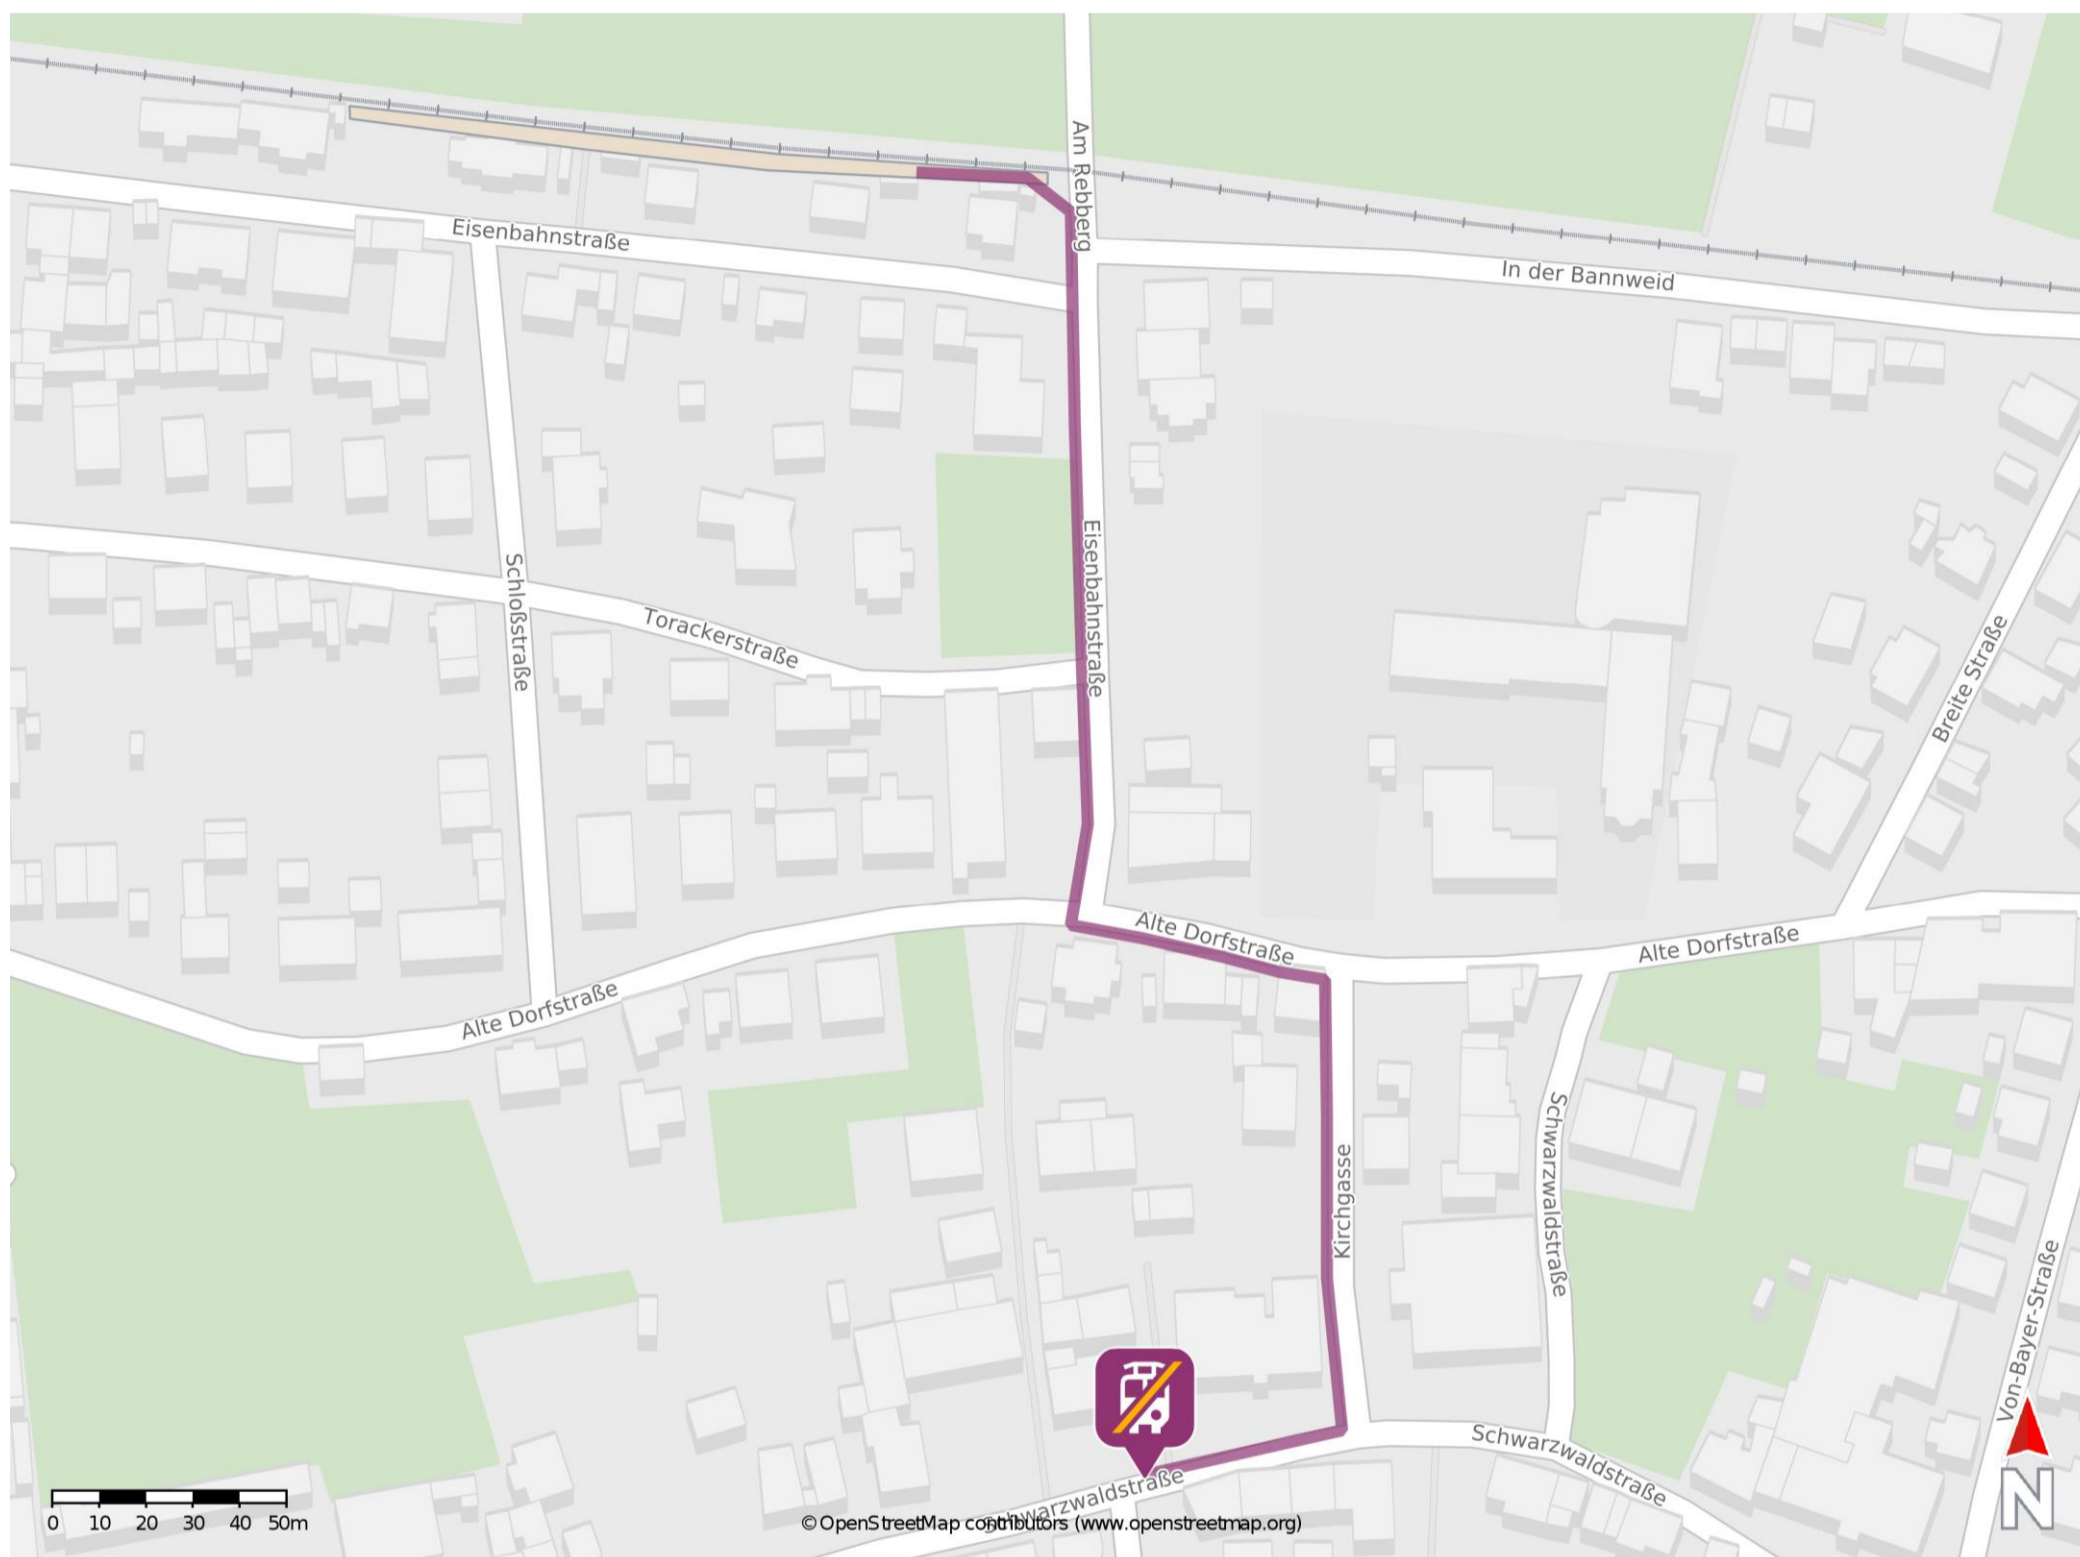

## Buchholz (Baden)

### Wegbeschreibung Schienenersatzverkehr \*

Verlassen Sie den Bahnsteig und begeben Sie sich an die Straße Am Rebberg. Biegen Sie nach rechts ab und folgen Sie der Straße bis zur Alten Dorfstraße. Biegen Sie nach links ab und folgen Sie der Straße bis zur Kreuzung Alte Dorfstraße/ Kirchgasse. Biegen Sie nach rechts in die Kirchgasse und folgen Sie der Straße bis zur Schwarzwaldstraße. Biegen Sie erneut nach rechts ab und folgen Sie dem Straßenverlauf bis zur Ersatzhaltestelle. Die Ersatzhaltestelle befindet sich an der Bushaltestelle Kirche.

\* Fahrradmitnahme im Schienenersatzverkehr nur begrenzt möglich.  
Im QR Code sind die Koordinaten der Ersatzhaltestelle hinterlegt.

— barrierefrei  
— nicht barrierefrei