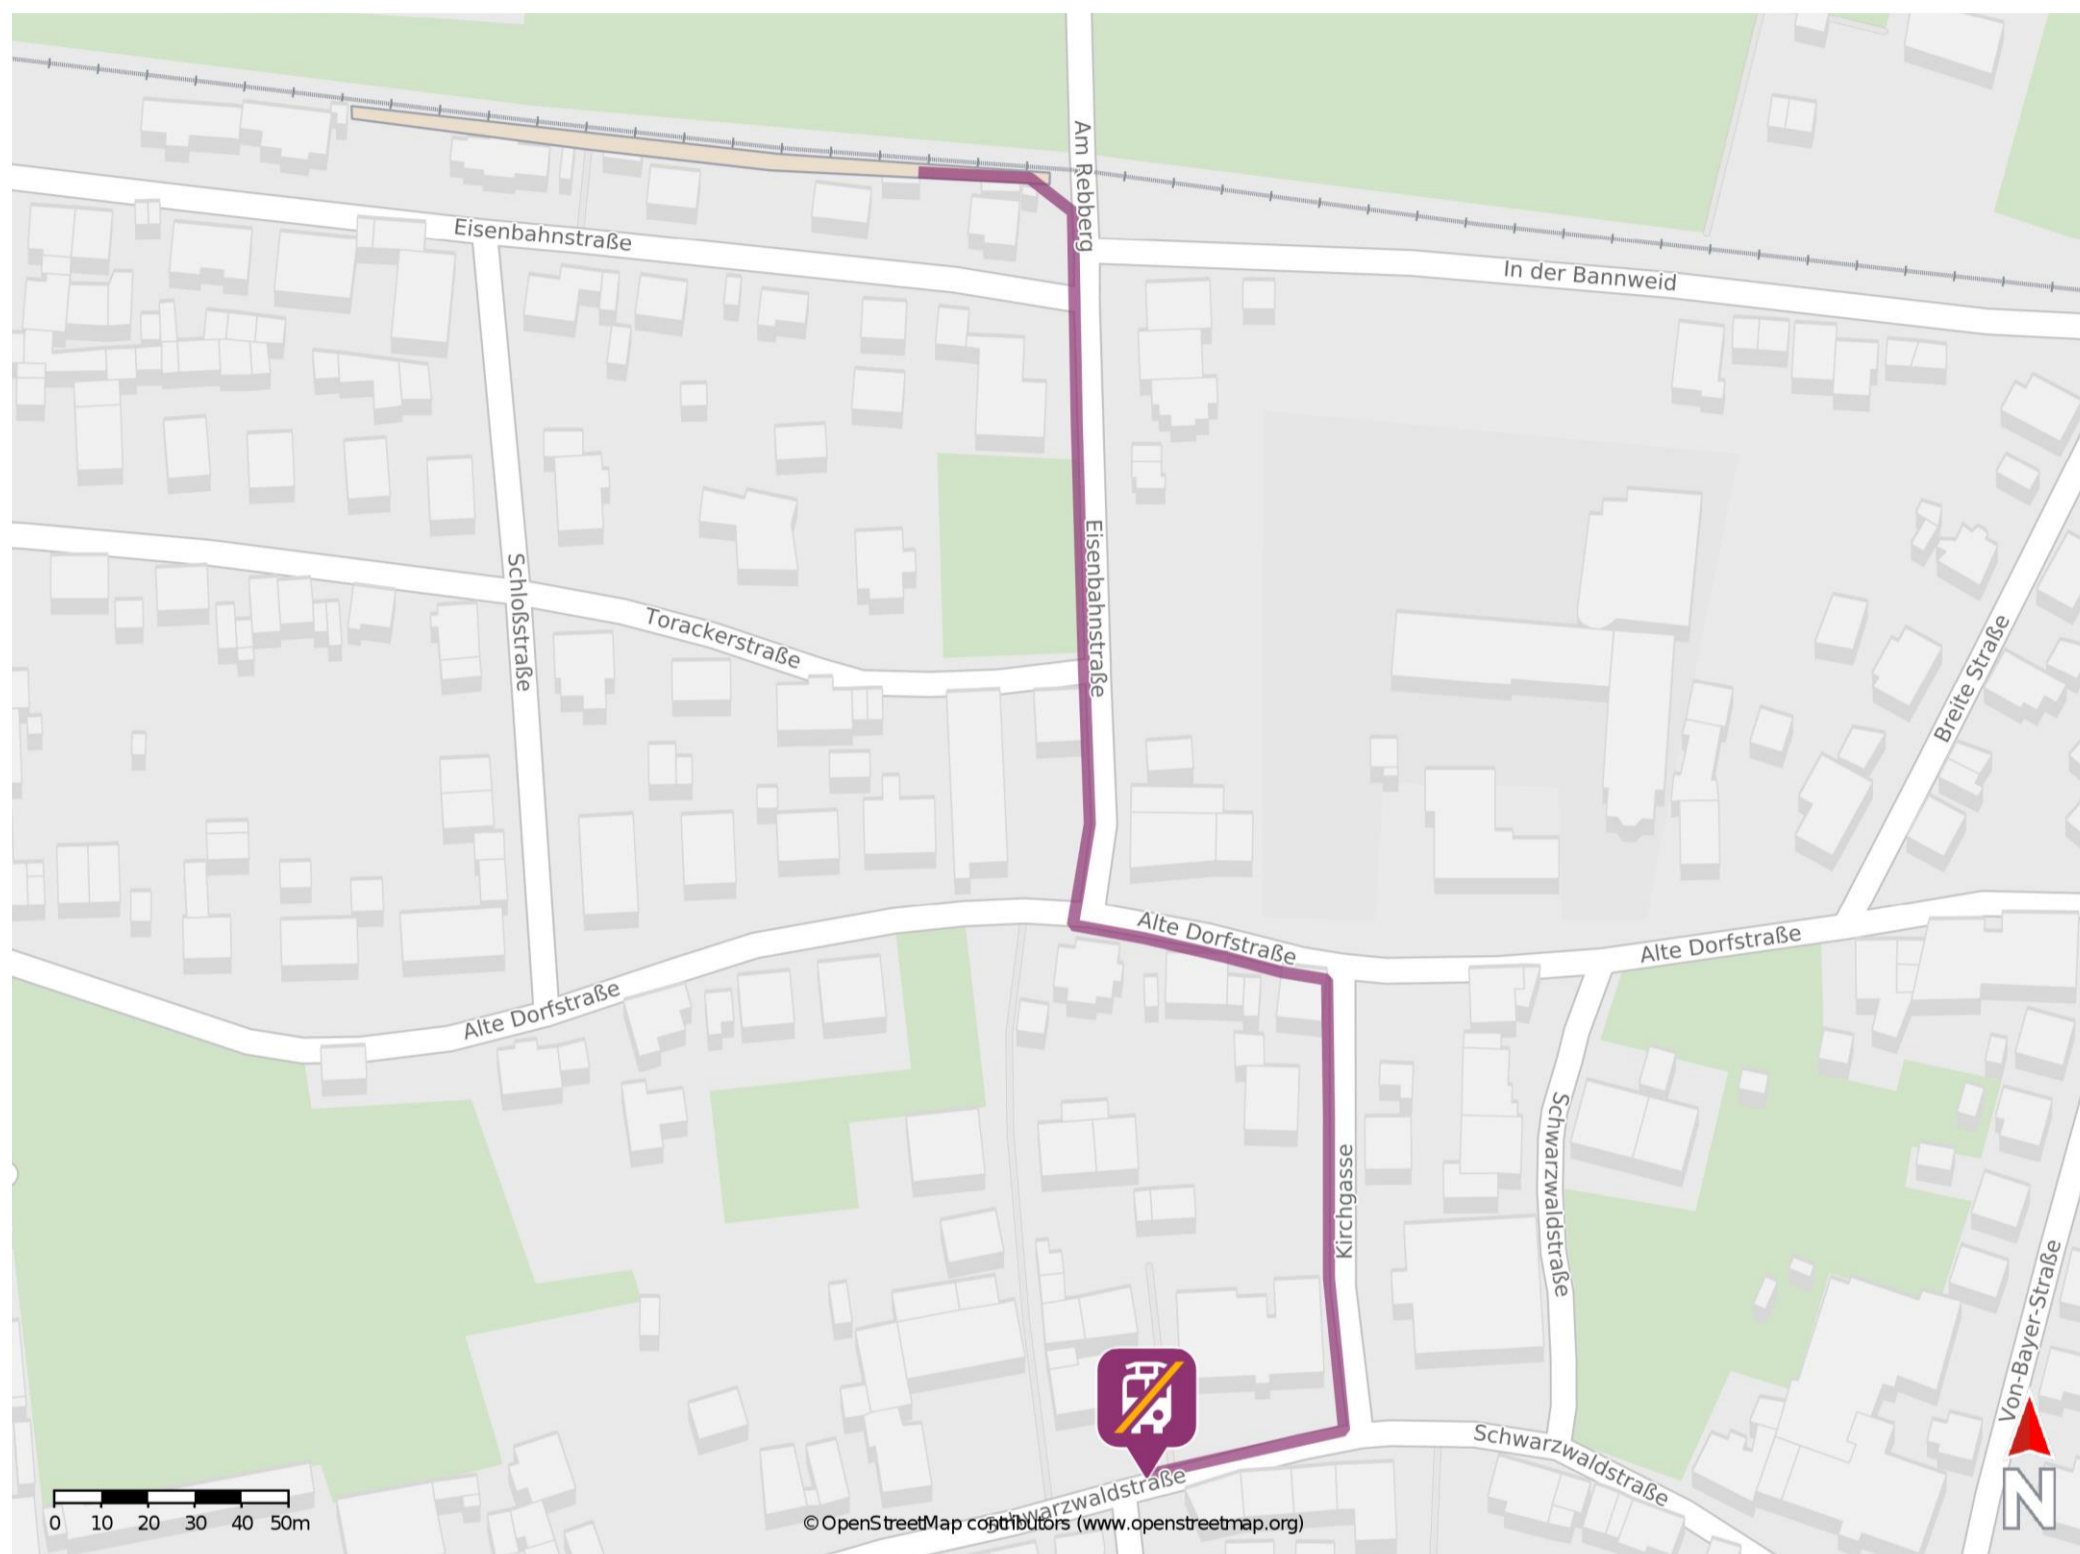

## Buchholz (Baden)

### Wegbeschreibung Schienenersatzverkehr \*

Verlassen Sie den Bahnsteig und begeben Sie sich an die Straße Am Rebberg. Biegen Sie nach rechts ab und folgen Sie der Straße bis zur Alten Dorfstraße. Biegen Sie nach links ab und folgen Sie der Straße bis zur Kreuzung Alte Dorfstraße/ Kirchgasse. Biegen Sie nach rechts in die Kirchgasse und folgen Sie der Straße bis zur Schwarzwaldstraße. Biegen Sie erneut nach rechts ab und folgen Sie dem Straßenverlauf bis zur Ersatzhaltestelle. Die Ersatzhaltestelle befindet sich an der Bushaltestelle Kirche.

\* Fahrradmitnahme im Schienenersatzverkehr nur begrenzt möglich.  
Im QR Code sind die Koordinaten der Ersatzhaltestelle hinterlegt.

— barrierefrei  
— nicht barrierefrei