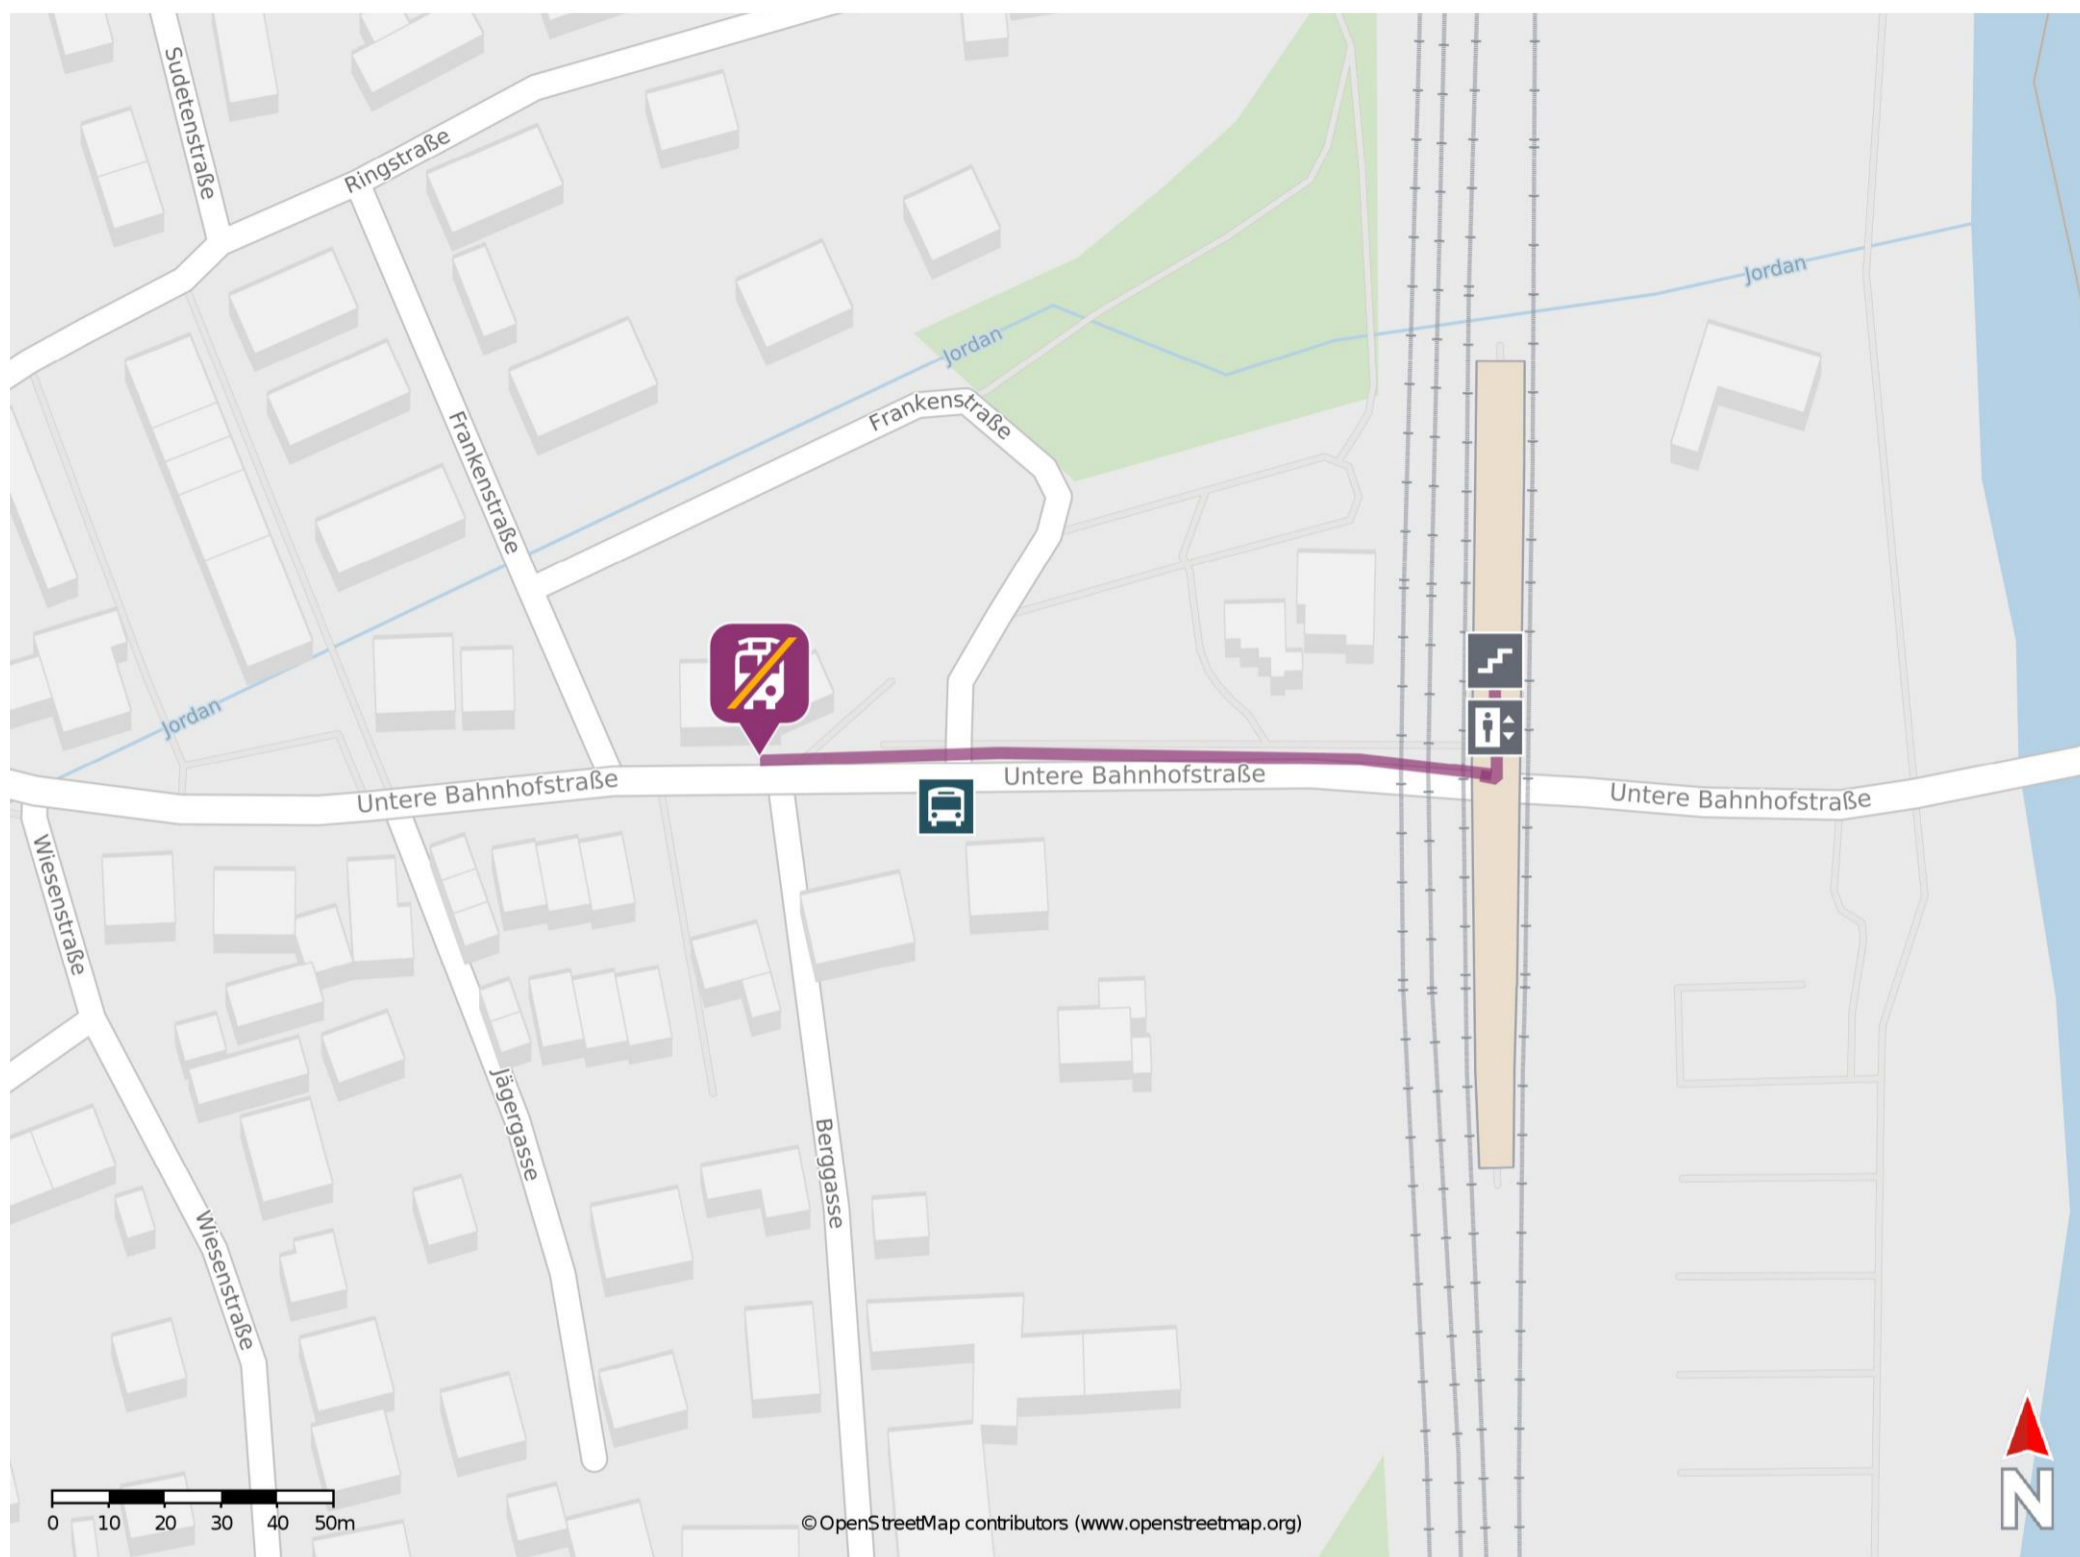

Büchenbach

Wegbeschreibung Schienenersatzverkehr *

Verlassen Sie den Bahnsteig über die Treppe oder den Aufzug und begeben Sie sich an die Untere Bahnhofstraße. Biegen Sie nach rechts ab und folgen Sie dem Straßenverlauf bis zur Ersatzhaltestelle.

* Fahrradmitnahme im Schienenersatzverkehr nur begrenzt möglich.
Im QR Code sind die Koordinaten der Ersatzhaltestelle hinterlegt.

— barrierefrei
— nicht barrierefrei