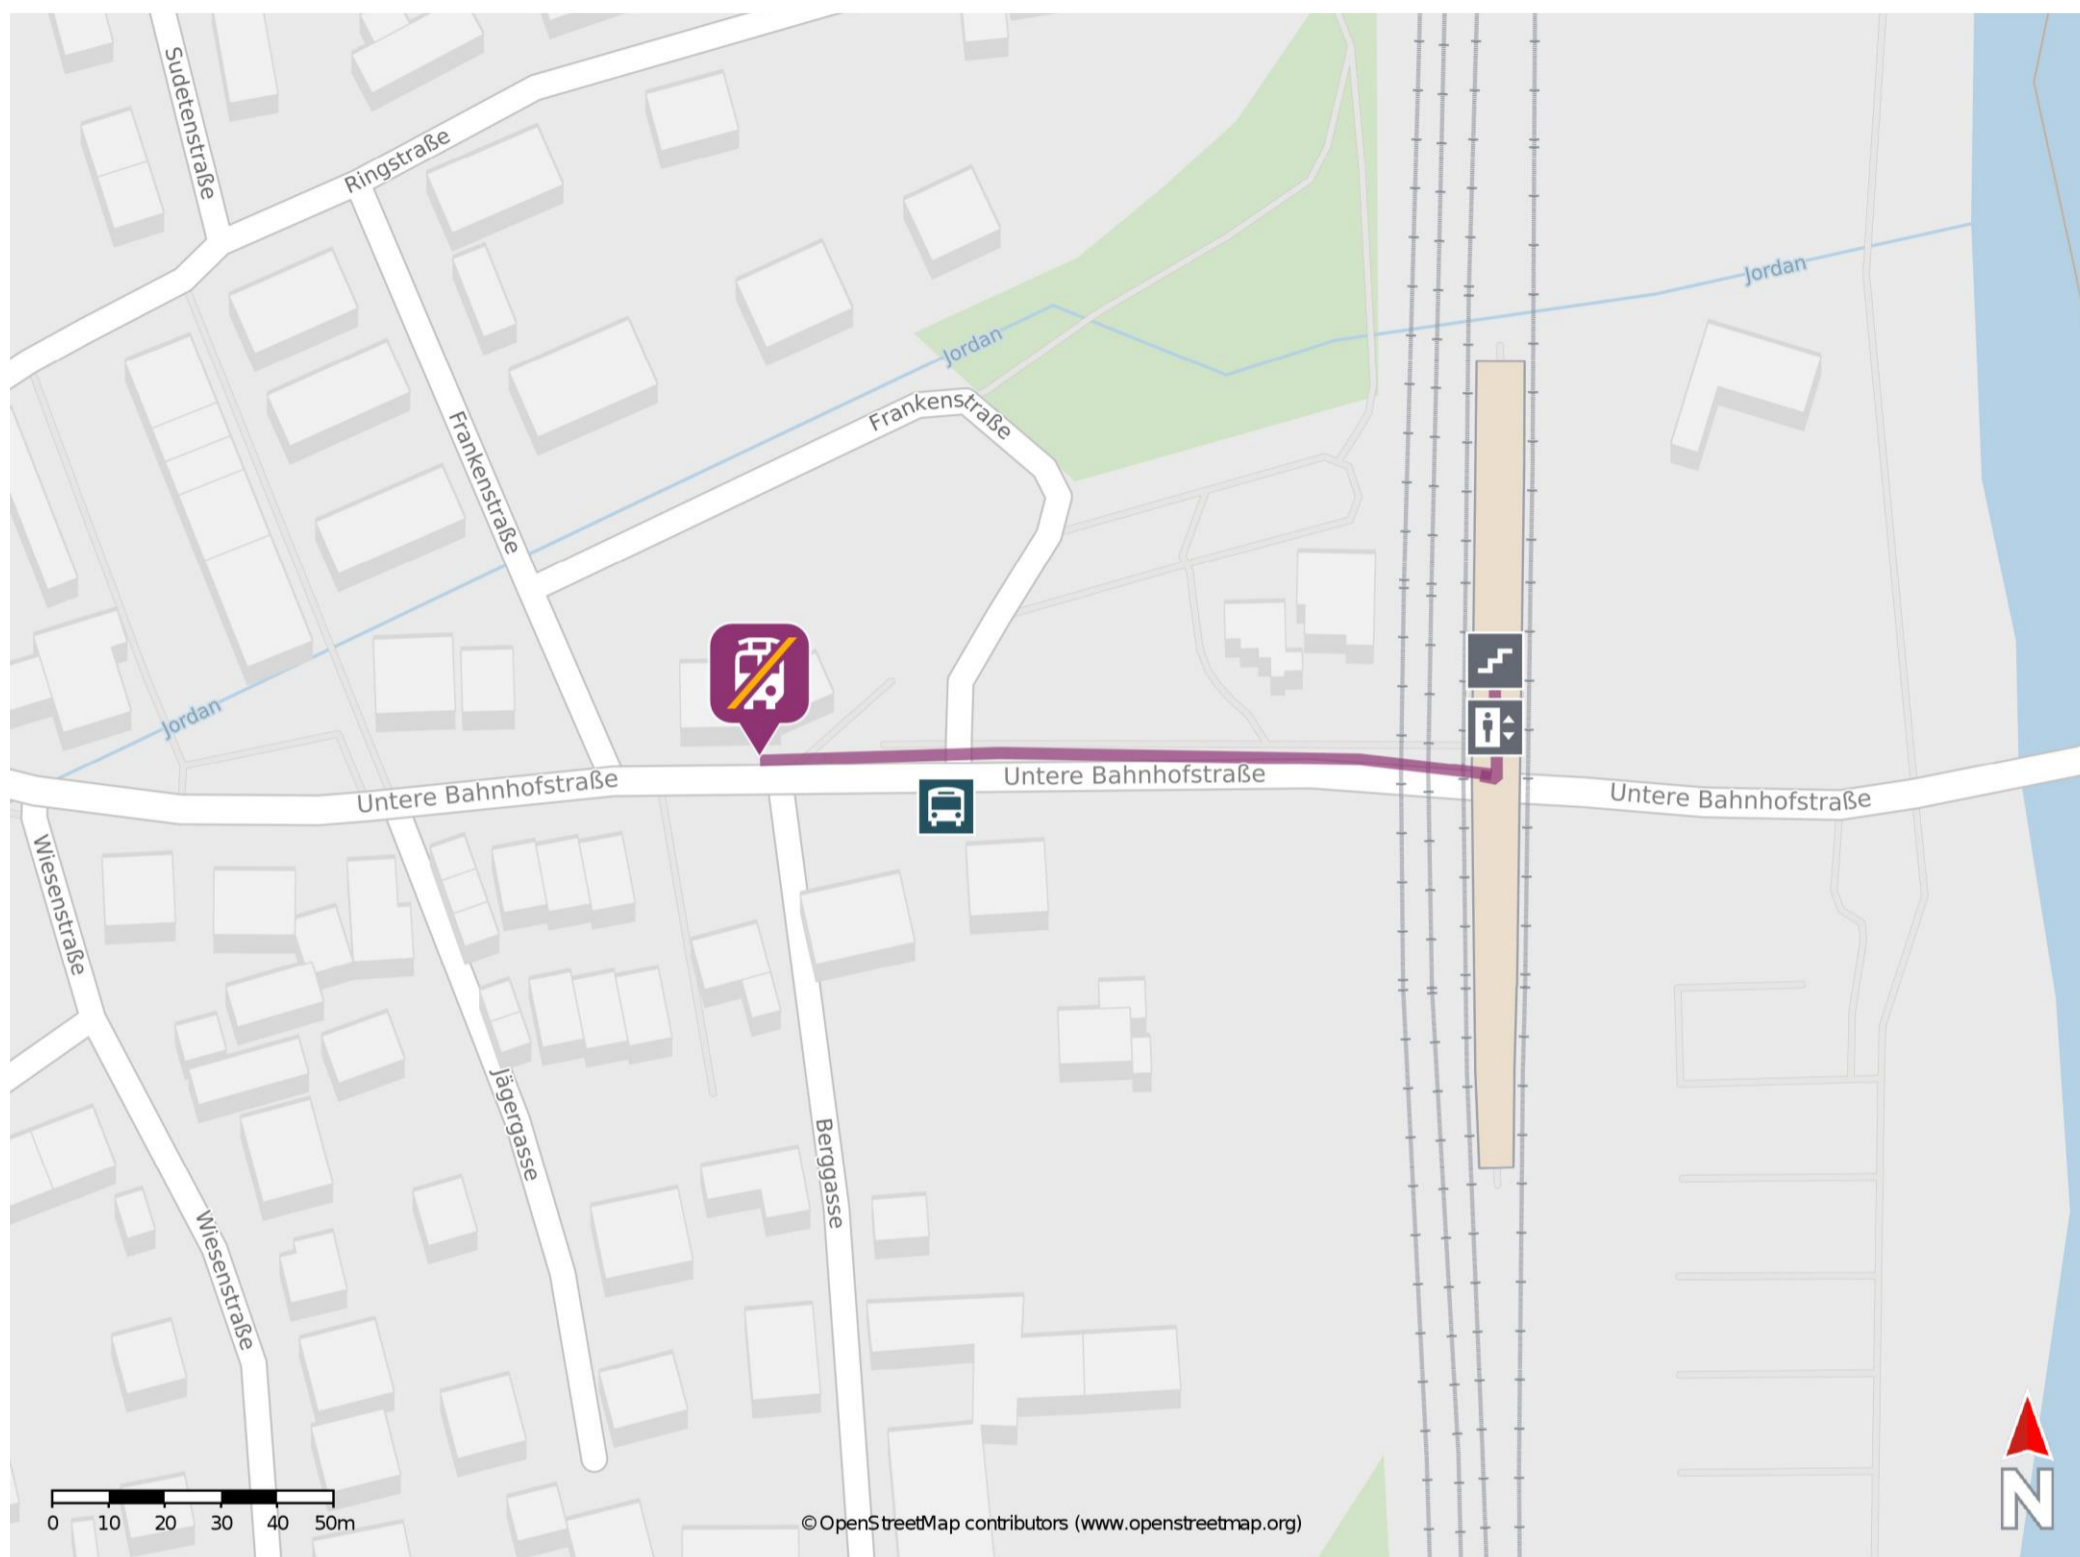

## Büchenbach

### Wegbeschreibung Schienenersatzverkehr \*

Verlassen Sie den Bahnsteig über die Treppe oder den Aufzug und begeben Sie sich an die Untere Bahnhofstraße. Biegen Sie nach rechts ab und folgen Sie dem Straßenverlauf bis zur Ersatzhaltestelle.

\* Fahrradmitnahme im Schienenersatzverkehr nur begrenzt möglich.  
Im QR Code sind die Koordinaten der Ersatzhaltestelle hinterlegt.

— barrierefrei  
- nicht barrierefrei