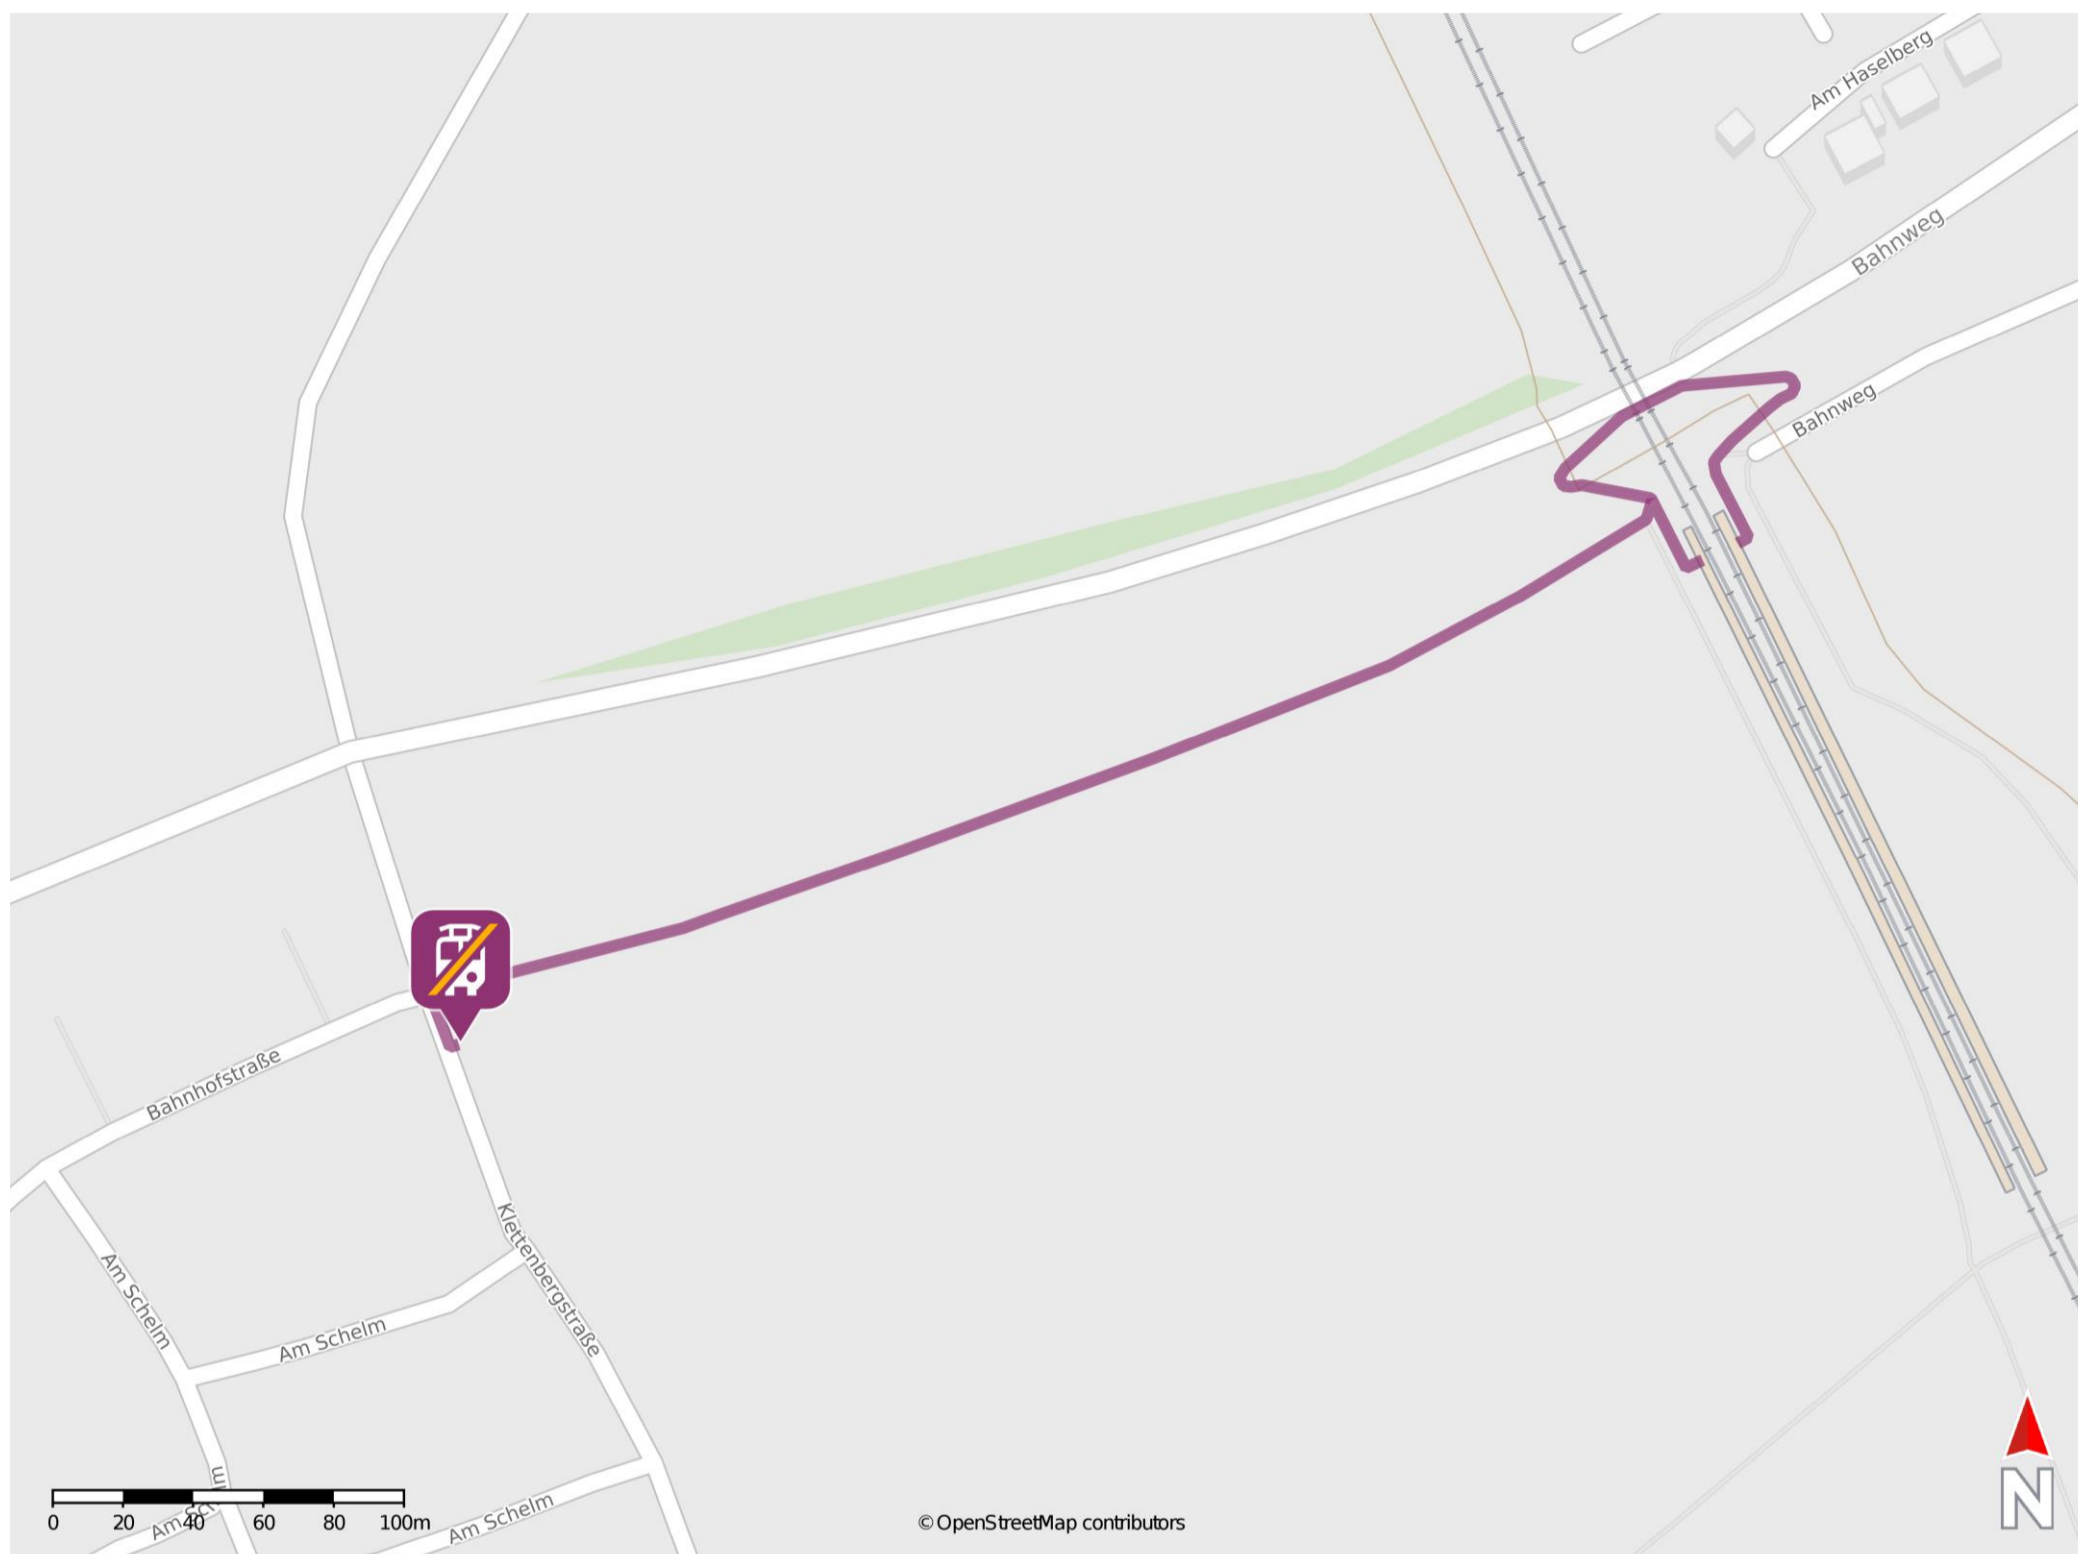

Buchbrunn-Mainstockheim

Wegbeschreibung Schienenersatzverkehr *

Von Gleis 1: Verlassen Sie den Bahnsteig und orientieren Sie sich links. Begeben Sie sich über den Bahnübergang zur Bahnhofstraße und folgen Sie dieser bis zur Kreuzung Bahnhofstraße und Klettenbergstraße. In unmittelbarer Nähe zur Kreuzung befindet sich die Ersatzhaltestelle.

Von Gleis 2: Verlassen Sie den Bahnsteig und orientieren Sie sich zur Bahnhofstraße. Folgen Sie der Bahnhofstraße bis zur Kreuzung Bahnhofstraße und Klettenbergstraße. In unmittelbarer Nähe zur Kreuzung befindet sich die Ersatzhaltestelle.

* Fahrradmitnahme im Schienenersatzverkehr nur begrenzt möglich.
Im QR Code sind die Koordinaten der Ersatzhaltestelle hinterlegt.

— barrierefrei
- nicht barrierefrei