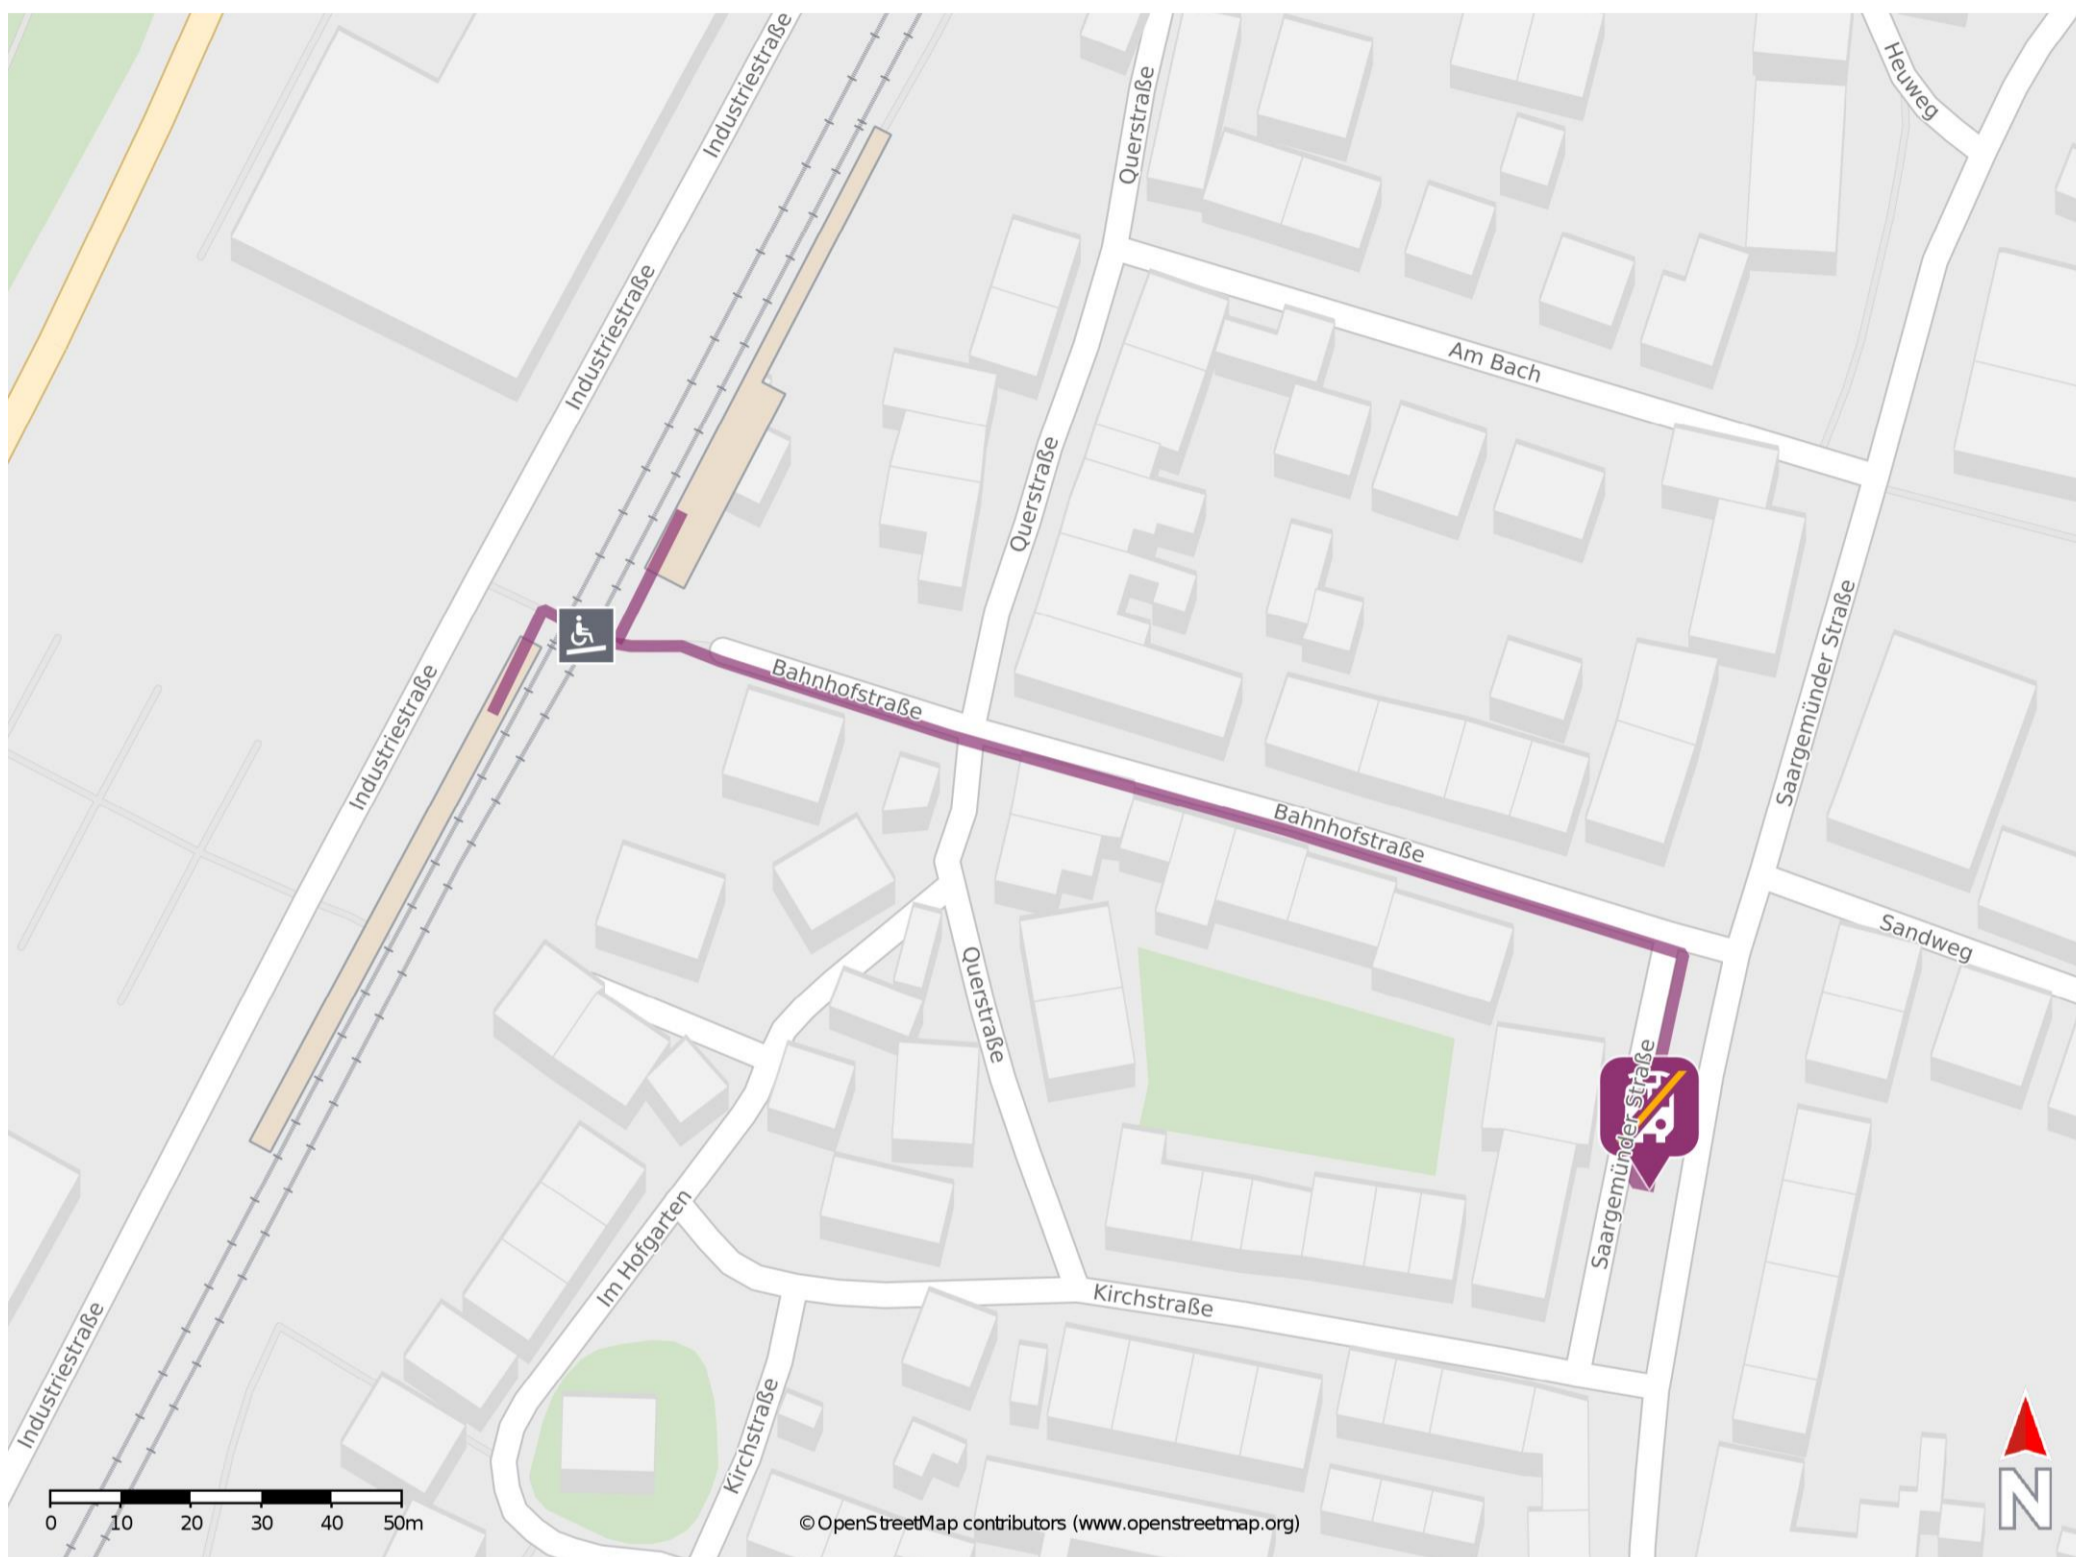

Bübingen

Wegbeschreibung Schienenersatzverkehr *

Verlassen Sie den Bahnsteig in Richtung Bahnhofstraße und folgen Sie dem Straßenverlauf bis zur Kreuzung Bahnhofstraße/ Saargemünder Straße. Biegen Sie nach rechts ab und begeben Sie sich zur Ersatzhaltestelle.

* Fahrradmitnahme im Schienenersatzverkehr nur begrenzt möglich.
Im QR Code sind die Koordinaten der Ersatzhaltestelle hinterlegt.

barrierefrei
 nicht barrierefrei