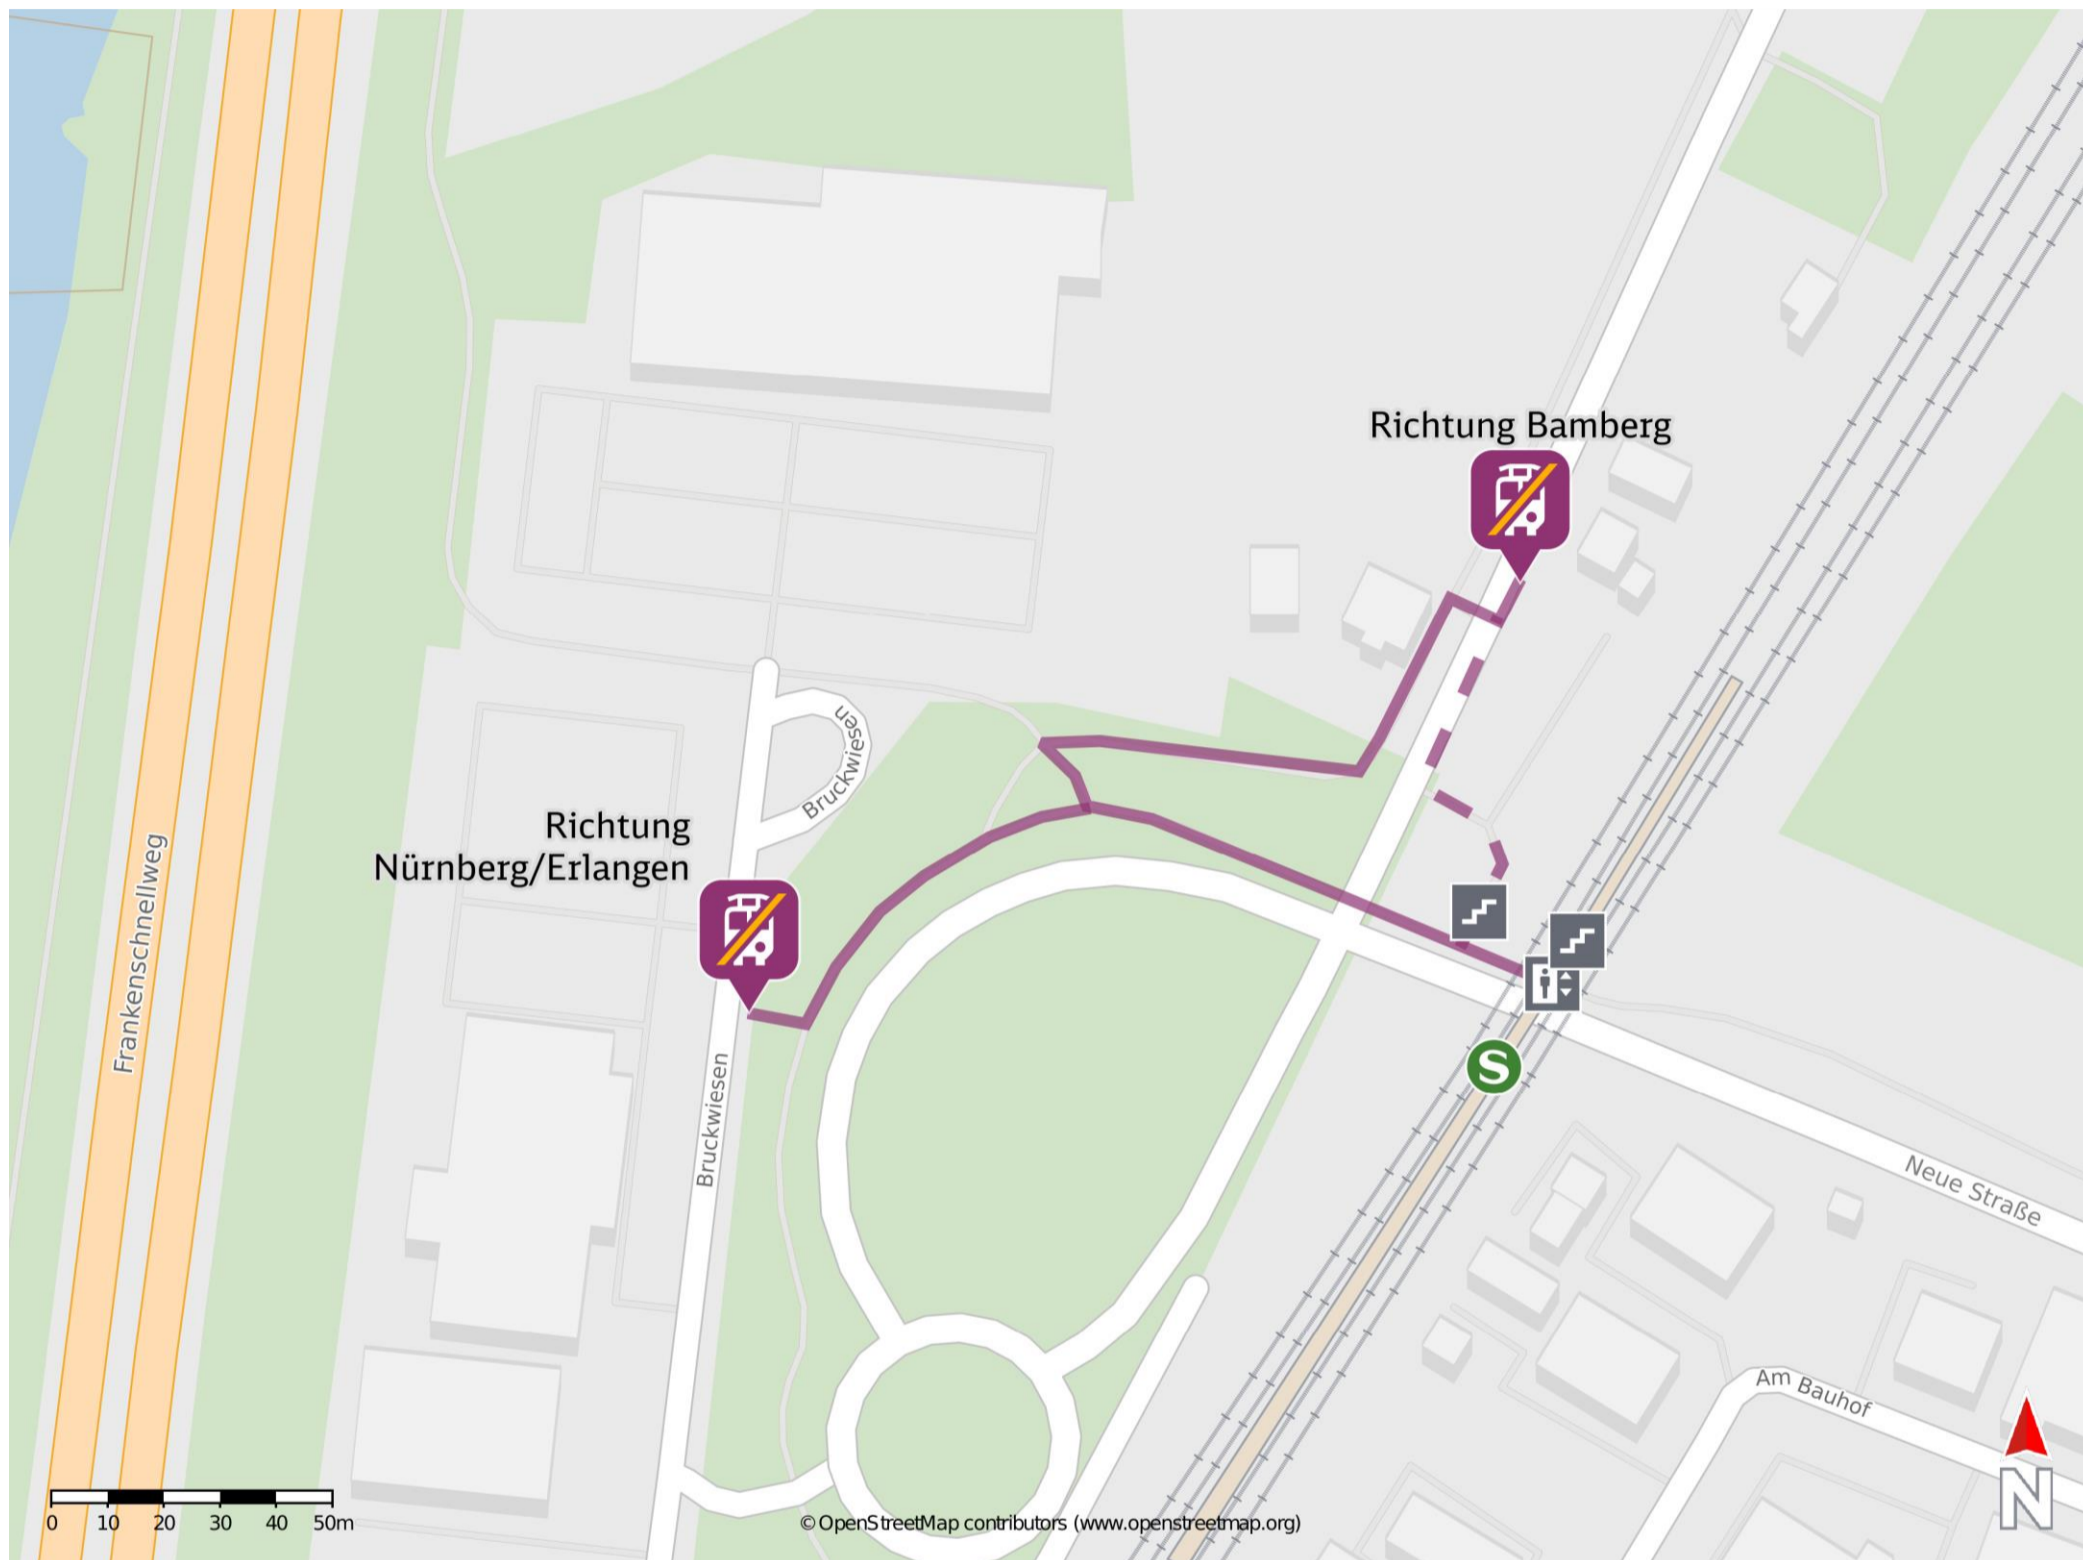

# Umgebungsplan

## Bubenreuth

### Wegbeschreibung Schienenersatzverkehr \*

**Richtung Bamberg:** Verlassen Sie den Bahnsteig und begeben Sie sich an die Straße Am Bahnhof. Halten Sie sich rechts und folgen dem Straßenverlauf bis zur Ersatzhaltestelle.

Ersatzhaltestelle Richtung Nürnberg/ Erlangen

**Richtung Nürnberg/ Erlangen:** Verlassen Sie den Bahnsteig und begeben Sie sich an die Straße Am Bahnhof. Halten Sie sich links und folgen Sie der Straße bis zur Straße Bruckwiesen. Die Ersatzhaltestelle befindet sich in unmittelbarer Nähe an der Bushaltestelle Bubenreuth Bruckwiesen.