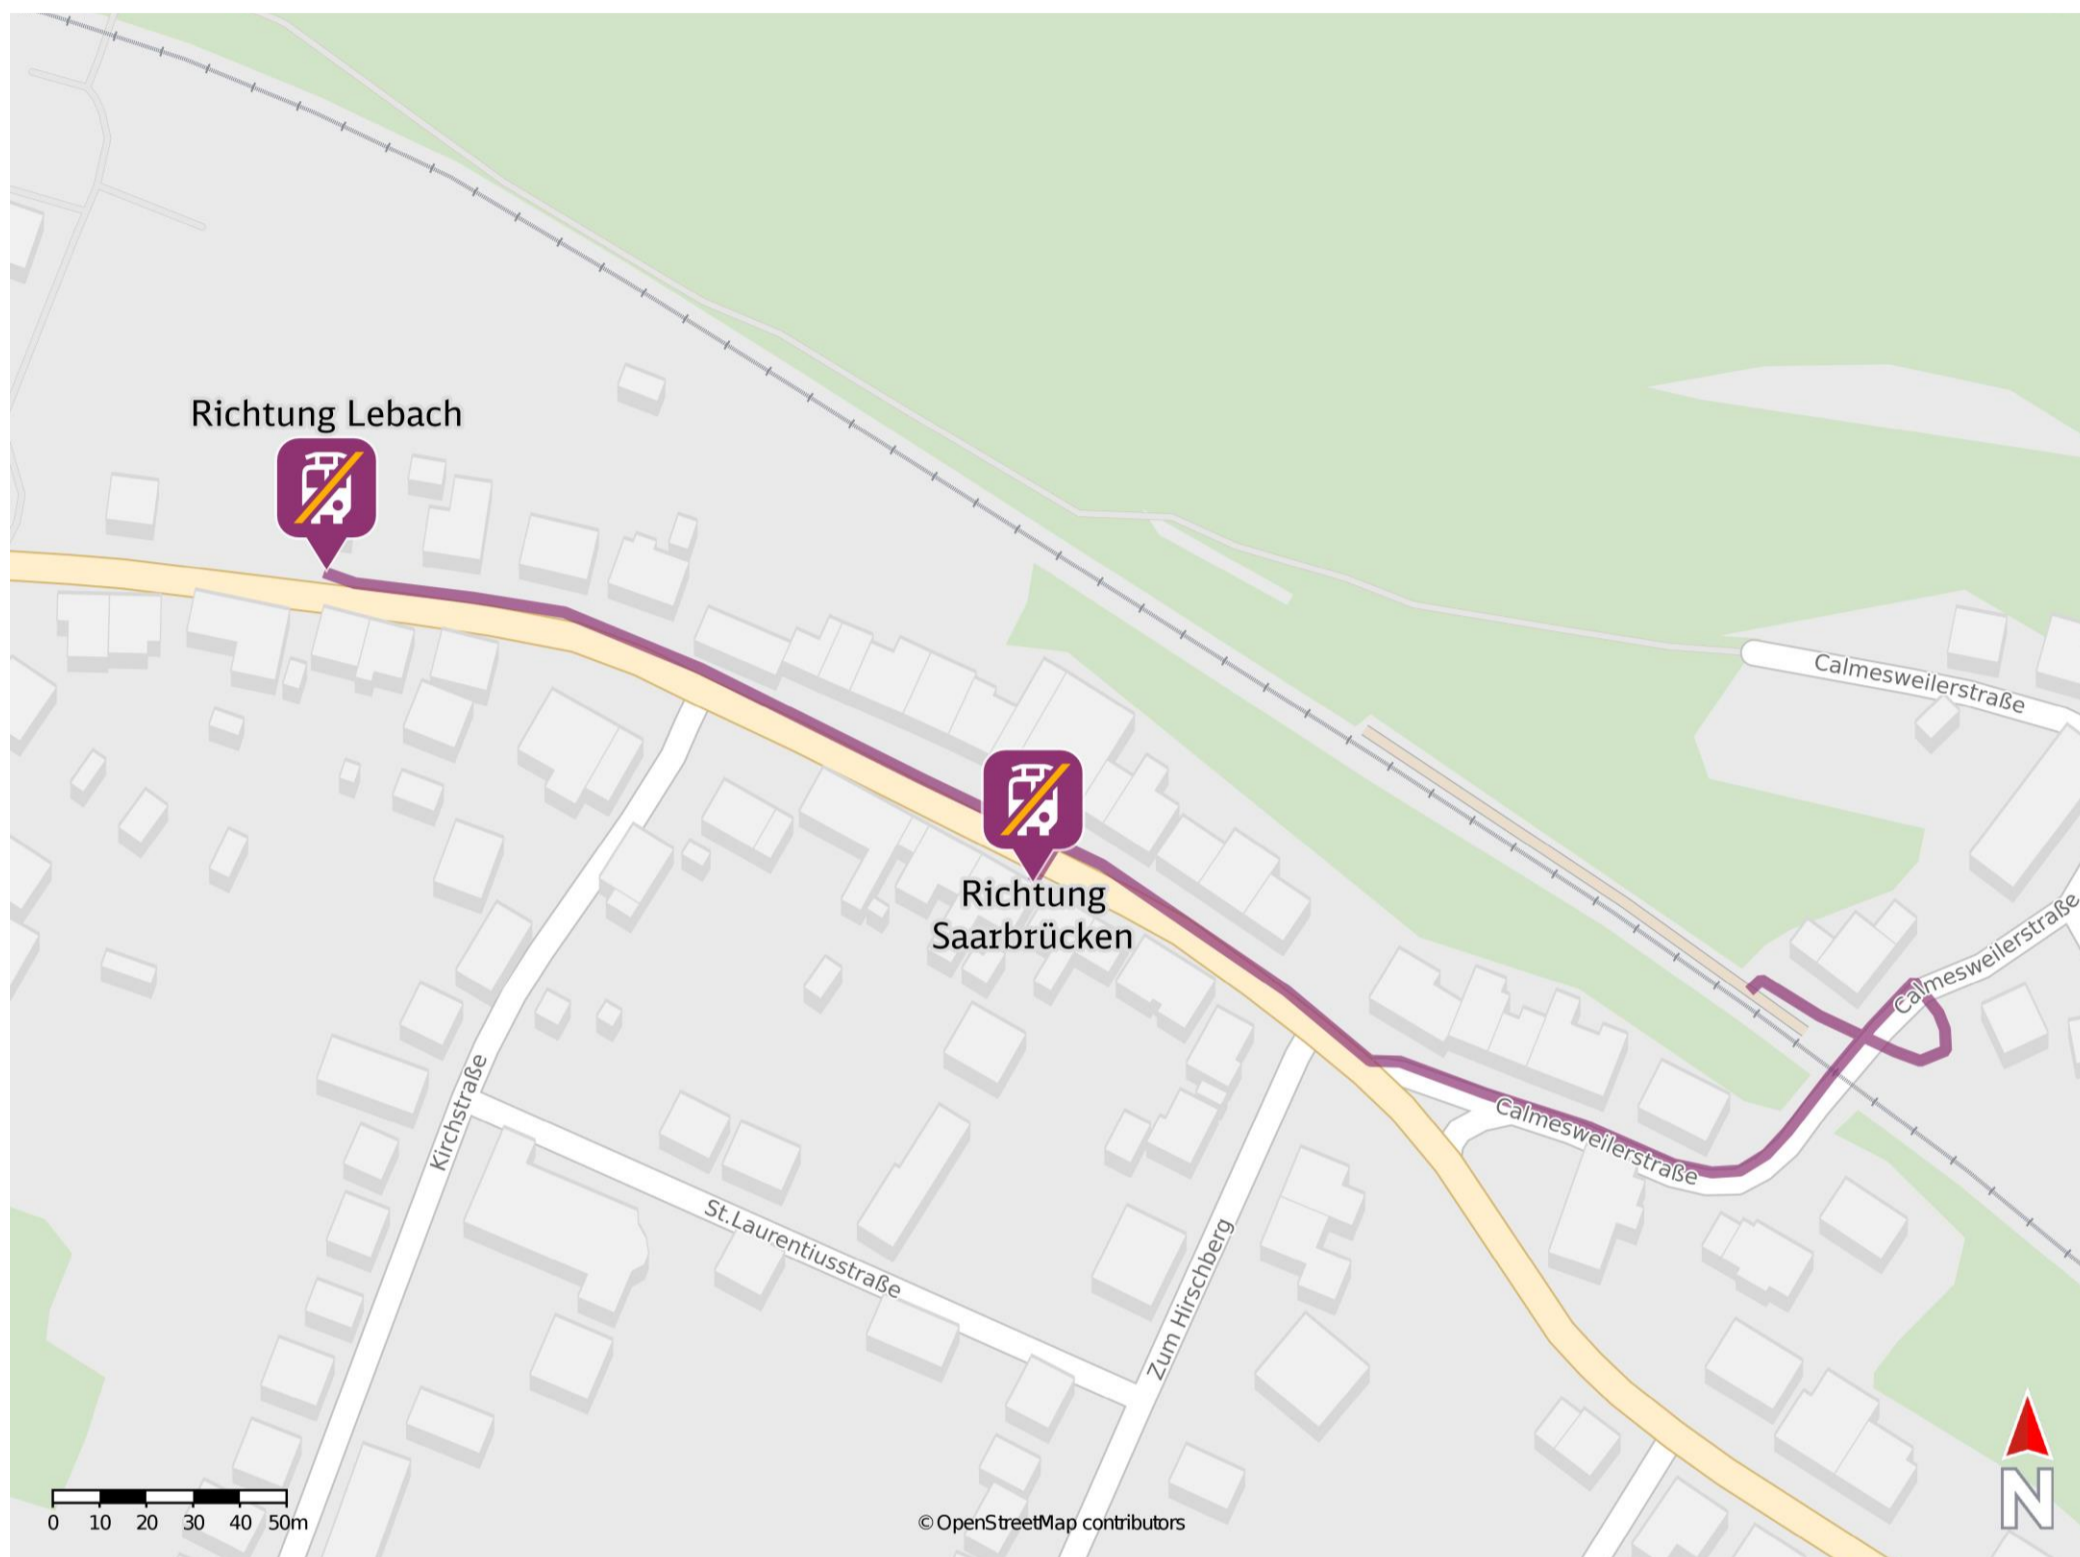

## Bubach

Ersatzhaltestelle Richtung Saarbrücken

Ersatzhaltestelle Richtung Lebach

### Wegbeschreibung Schienenersatzverkehr \*

Verlassen Sie den Bahnsteig und begeben Sie sich an die Calmesweilerstraße. Halten Sie sich links und folgen Sie der Straße bis zur Kreuzung Illtalstraße. Biegen Sie nach rechts in diese ein und folgen Sie dem Straßenverlauf wenige Meter bis zur Ersatzhaltestelle in Richtung Saarbrücken an der Haltestelle Abzweig Bahnhof auf der linken Straßenseite. Um die Ersatzhaltestelle in Richtung Lebach zu erreichen, folgen Sie der Straße weiter bis zur Haltestelle Abzweig Bahnhof auf der rechten Straßenseite.

\* Fahrradmitnahme im Schienenersatzverkehr nur begrenzt möglich.  
Im QR Code sind die Koordinaten der Ersatzhaltestelle hinterlegt.

barrierefrei  
 nicht barrierefrei