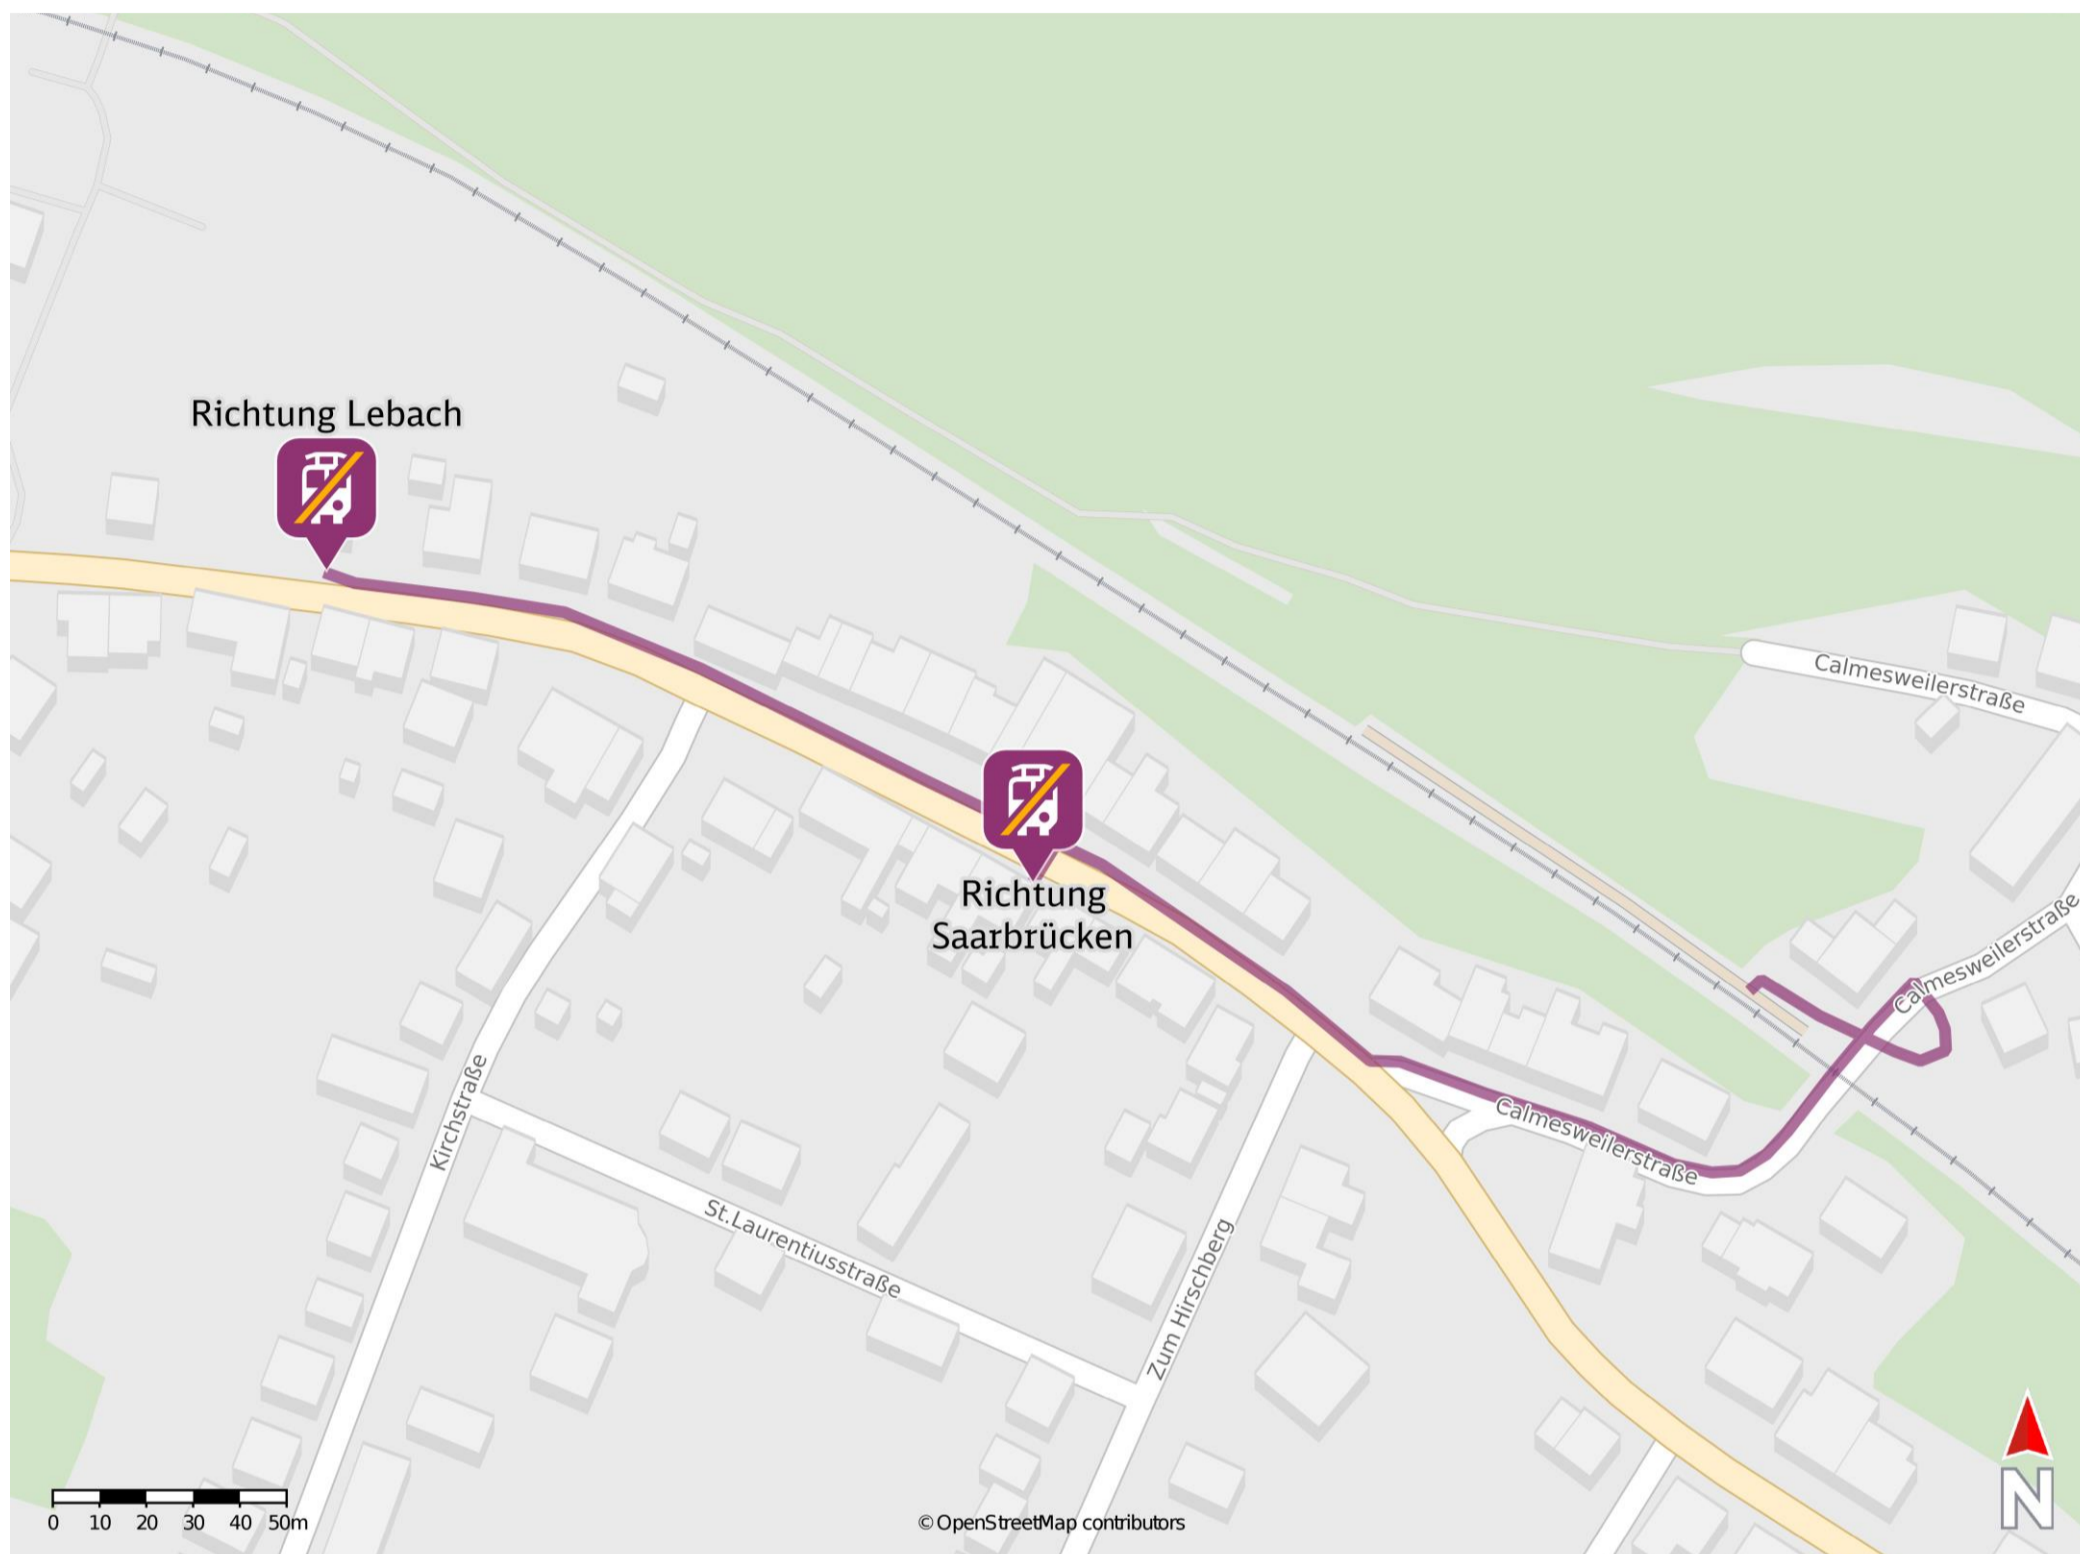

Bubach

Ersatzhaltestelle Richtung Saarbrücken

Ersatzhaltestelle Richtung Lebach

Wegbeschreibung Schienenersatzverkehr *

Verlassen Sie den Bahnsteig und begeben Sie sich an die Calmesweilerstraße. Halten Sie sich links und folgen Sie der Straße bis zur Kreuzung Illtalstraße. Biegen Sie nach rechts in diese ein und folgen Sie dem Straßenverlauf wenige Meter bis zur Ersatzhaltestelle in Richtung Saarbrücken an der Haltestelle Abzweig Bahnhof auf der linken Straßenseite. Um die Ersatzhaltestelle in Richtung Lebach zu erreichen, folgen Sie der Straße weiter bis zur Haltestelle Abzweig Bahnhof auf der rechten Straßenseite.

* Fahrradmitnahme im Schienenersatzverkehr nur begrenzt möglich.
Im QR Code sind die Koordinaten der Ersatzhaltestelle hinterlegt.

barrierefrei
 nicht barrierefrei