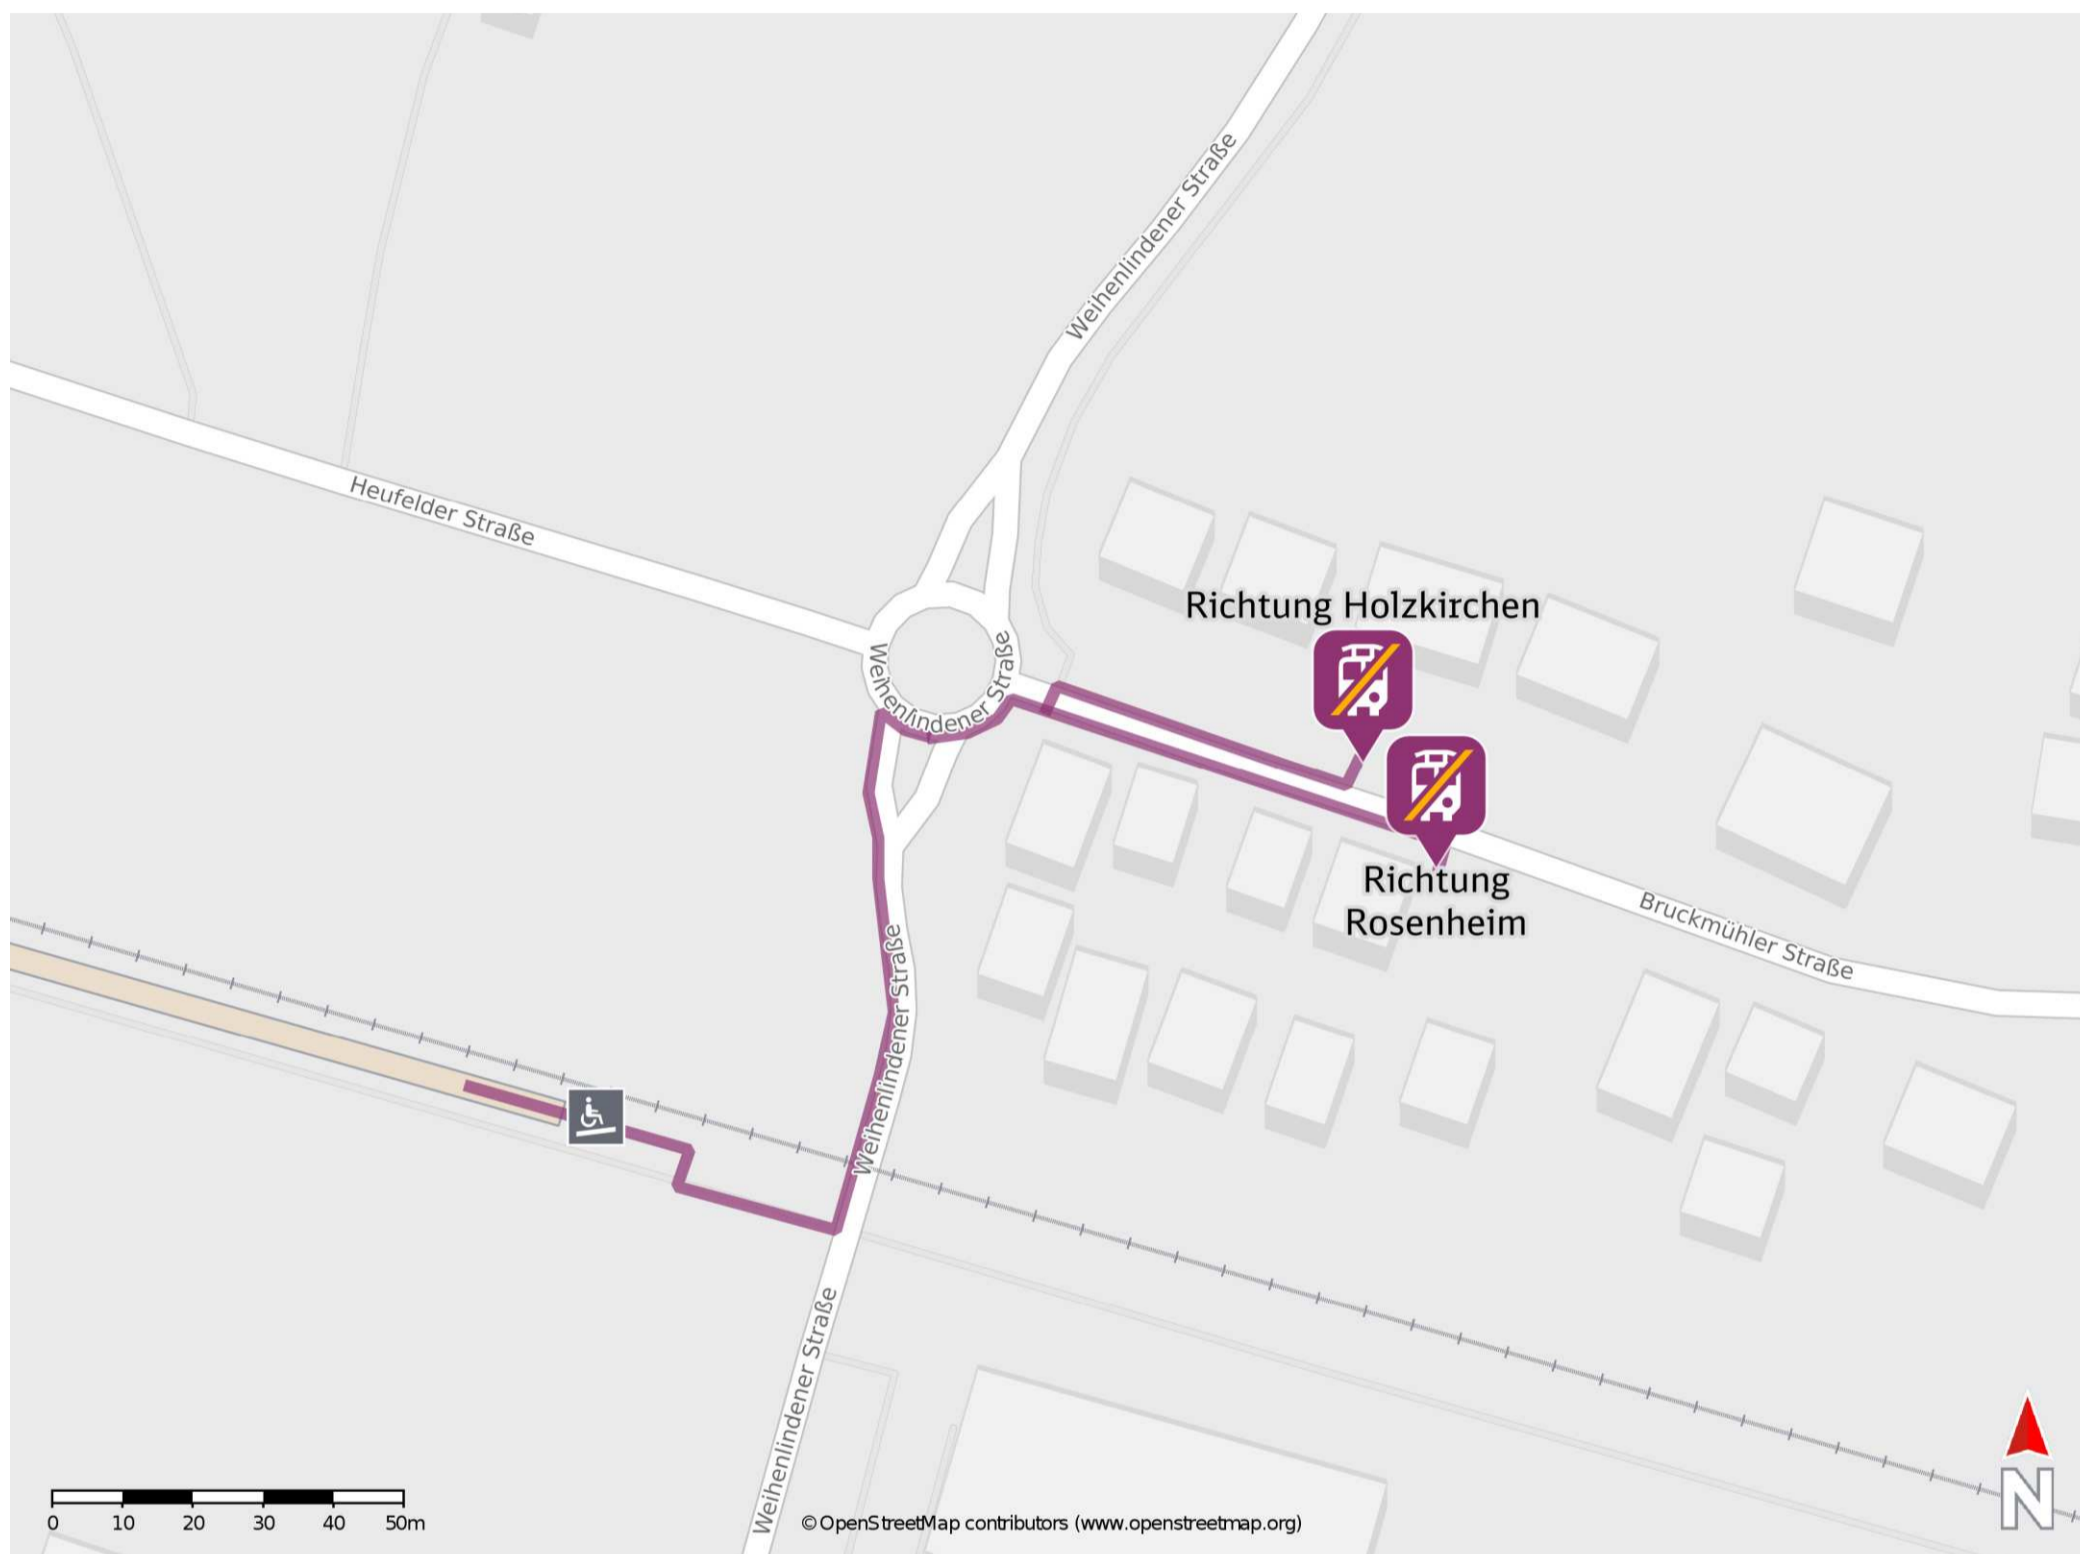

Hinrichssegen

Wegbeschreibung Schienenersatzverkehr *

Verlassen Sie den Bahnsteig und begeben Sie sich an die Weihenlindener Straße. Orientieren Sie sich nach links und folgen Sie der Straße bis zum Kreisverkehr. Biegen Sie nach rechts ab und folgen Sie der Bruckmühler Straße bis zur jeweiligen Ersatzhaltestelle.

Ersatzhaltestelle Richtung
Rosenheim

Ersatzhaltestelle Richtung
Holzkirchen

* Fahrradmitnahme im Schienenersatzverkehr nur begrenzt möglich.
Im QR Code sind die Koordinaten der Ersatzhaltestelle hinterlegt.

barrierefrei
 nicht barrierefrei