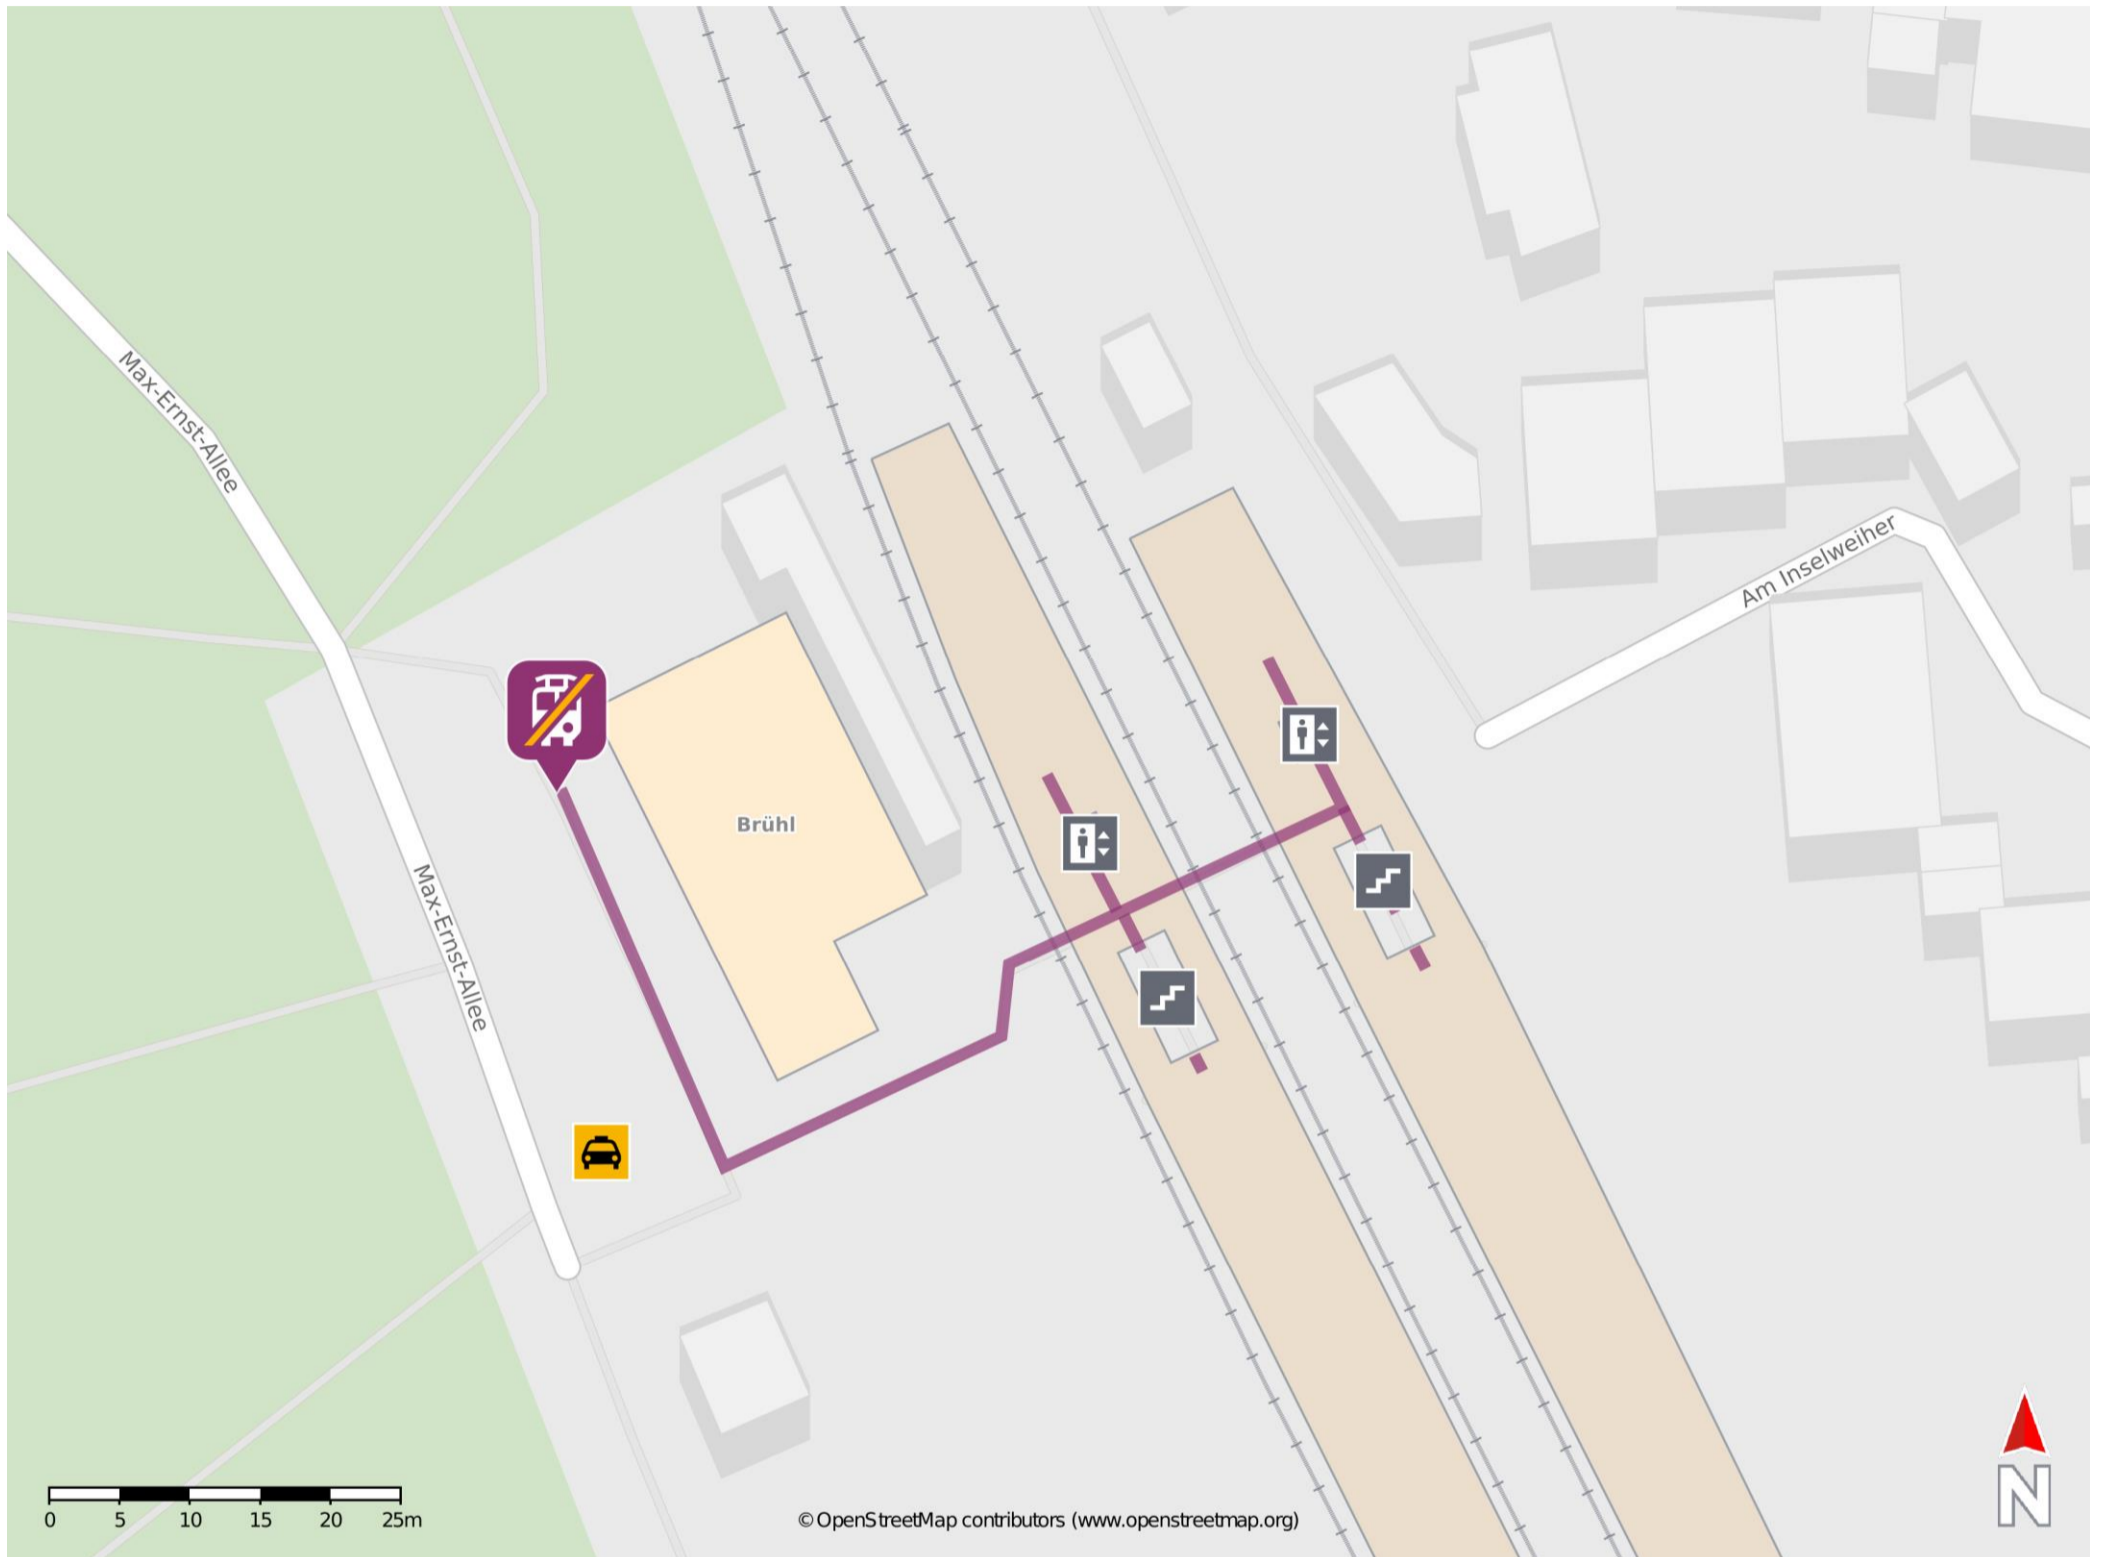

Umgebungsplan

Brühl

Wegbeschreibung Schienenersatzverkehr *

Verlassen Sie den Bahnsteig in Richtung Max-Ernst-Allee. Die Ersatzhaltestelle befindet sich in unmittelbarer Nähe zum Bahnhof.

*Fahrradmitnahme im Schienenersatzverkehr nur begrenzt, teilweise gar nicht möglich. Bitte informieren Sie sich bei dem von Ihnen genutzten Eisenbahnverkehrsunternehmen. Im QR Code sind die Koordinaten der Ersatzhaltestelle hinterlegt.

— barrierefrei
- - - nicht barrierefrei