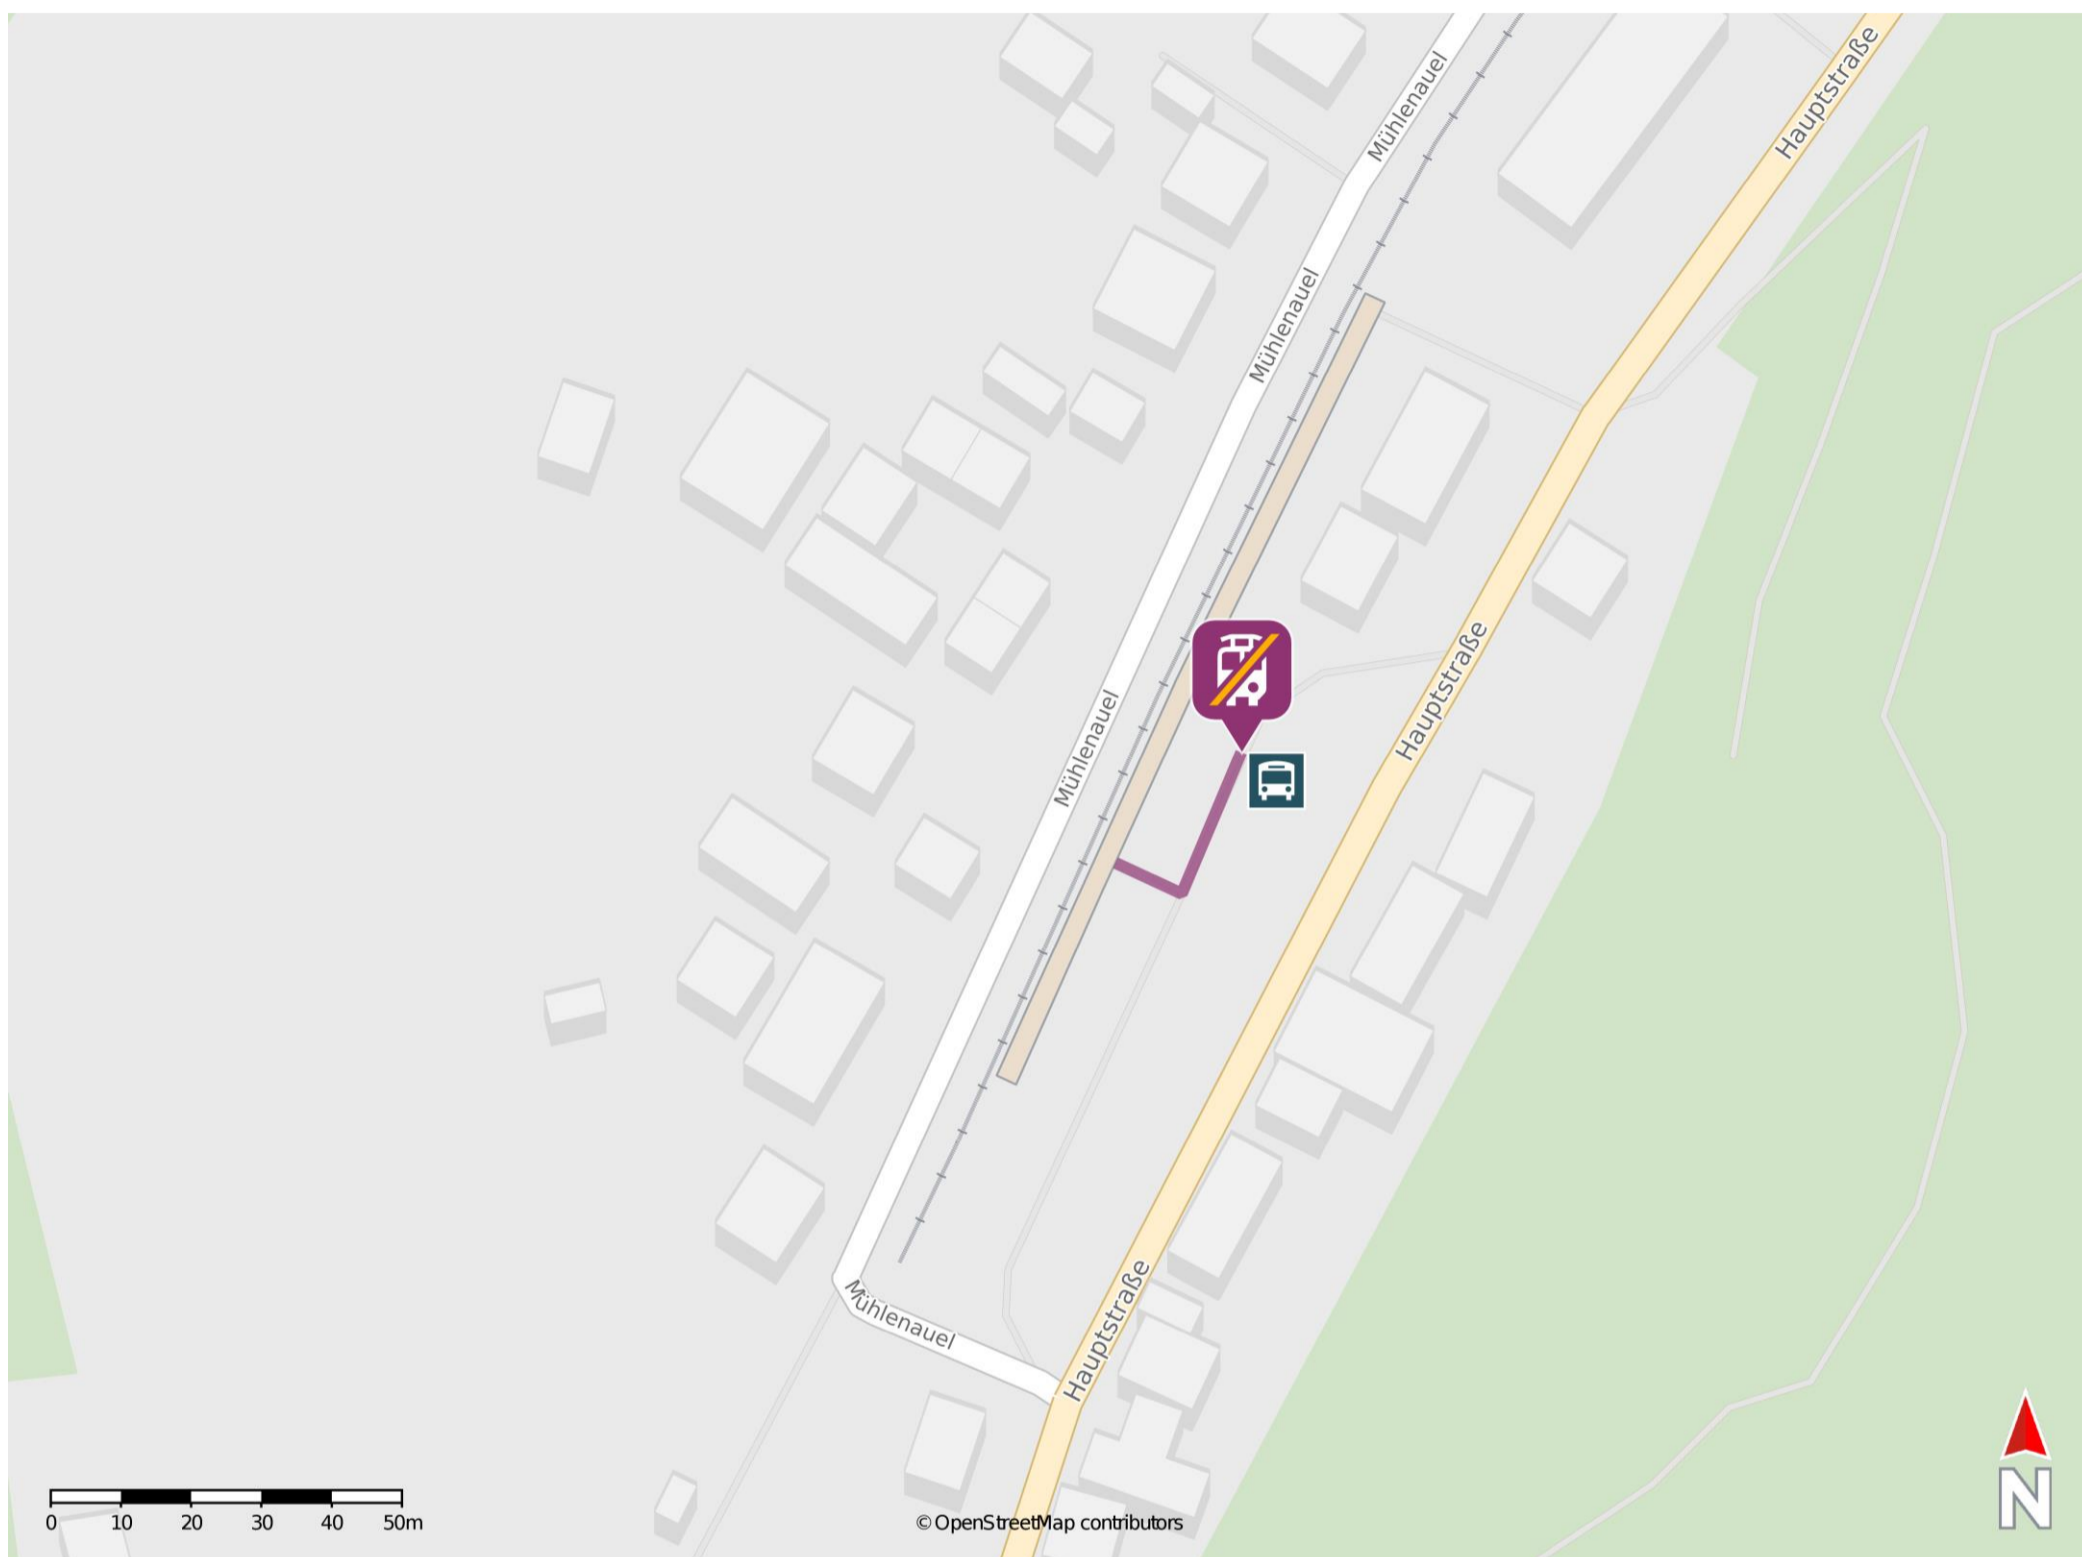

Ahrbrück

Wegbeschreibung Schienenersatzverkehr *

Verlassen Sie den Bahnsteig und begeben Sie sich zum Bahnhofsvorplatz. Die Ersatzhaltestelle befindet sich an der Haltestelle Bahnhof.

* Fahrradmitnahme im Schienenersatzverkehr nur begrenzt möglich.
Im QR Code sind die Koordinaten der Ersatzhaltestelle hinterlegt.

— barrierefrei
- nicht barrierefrei