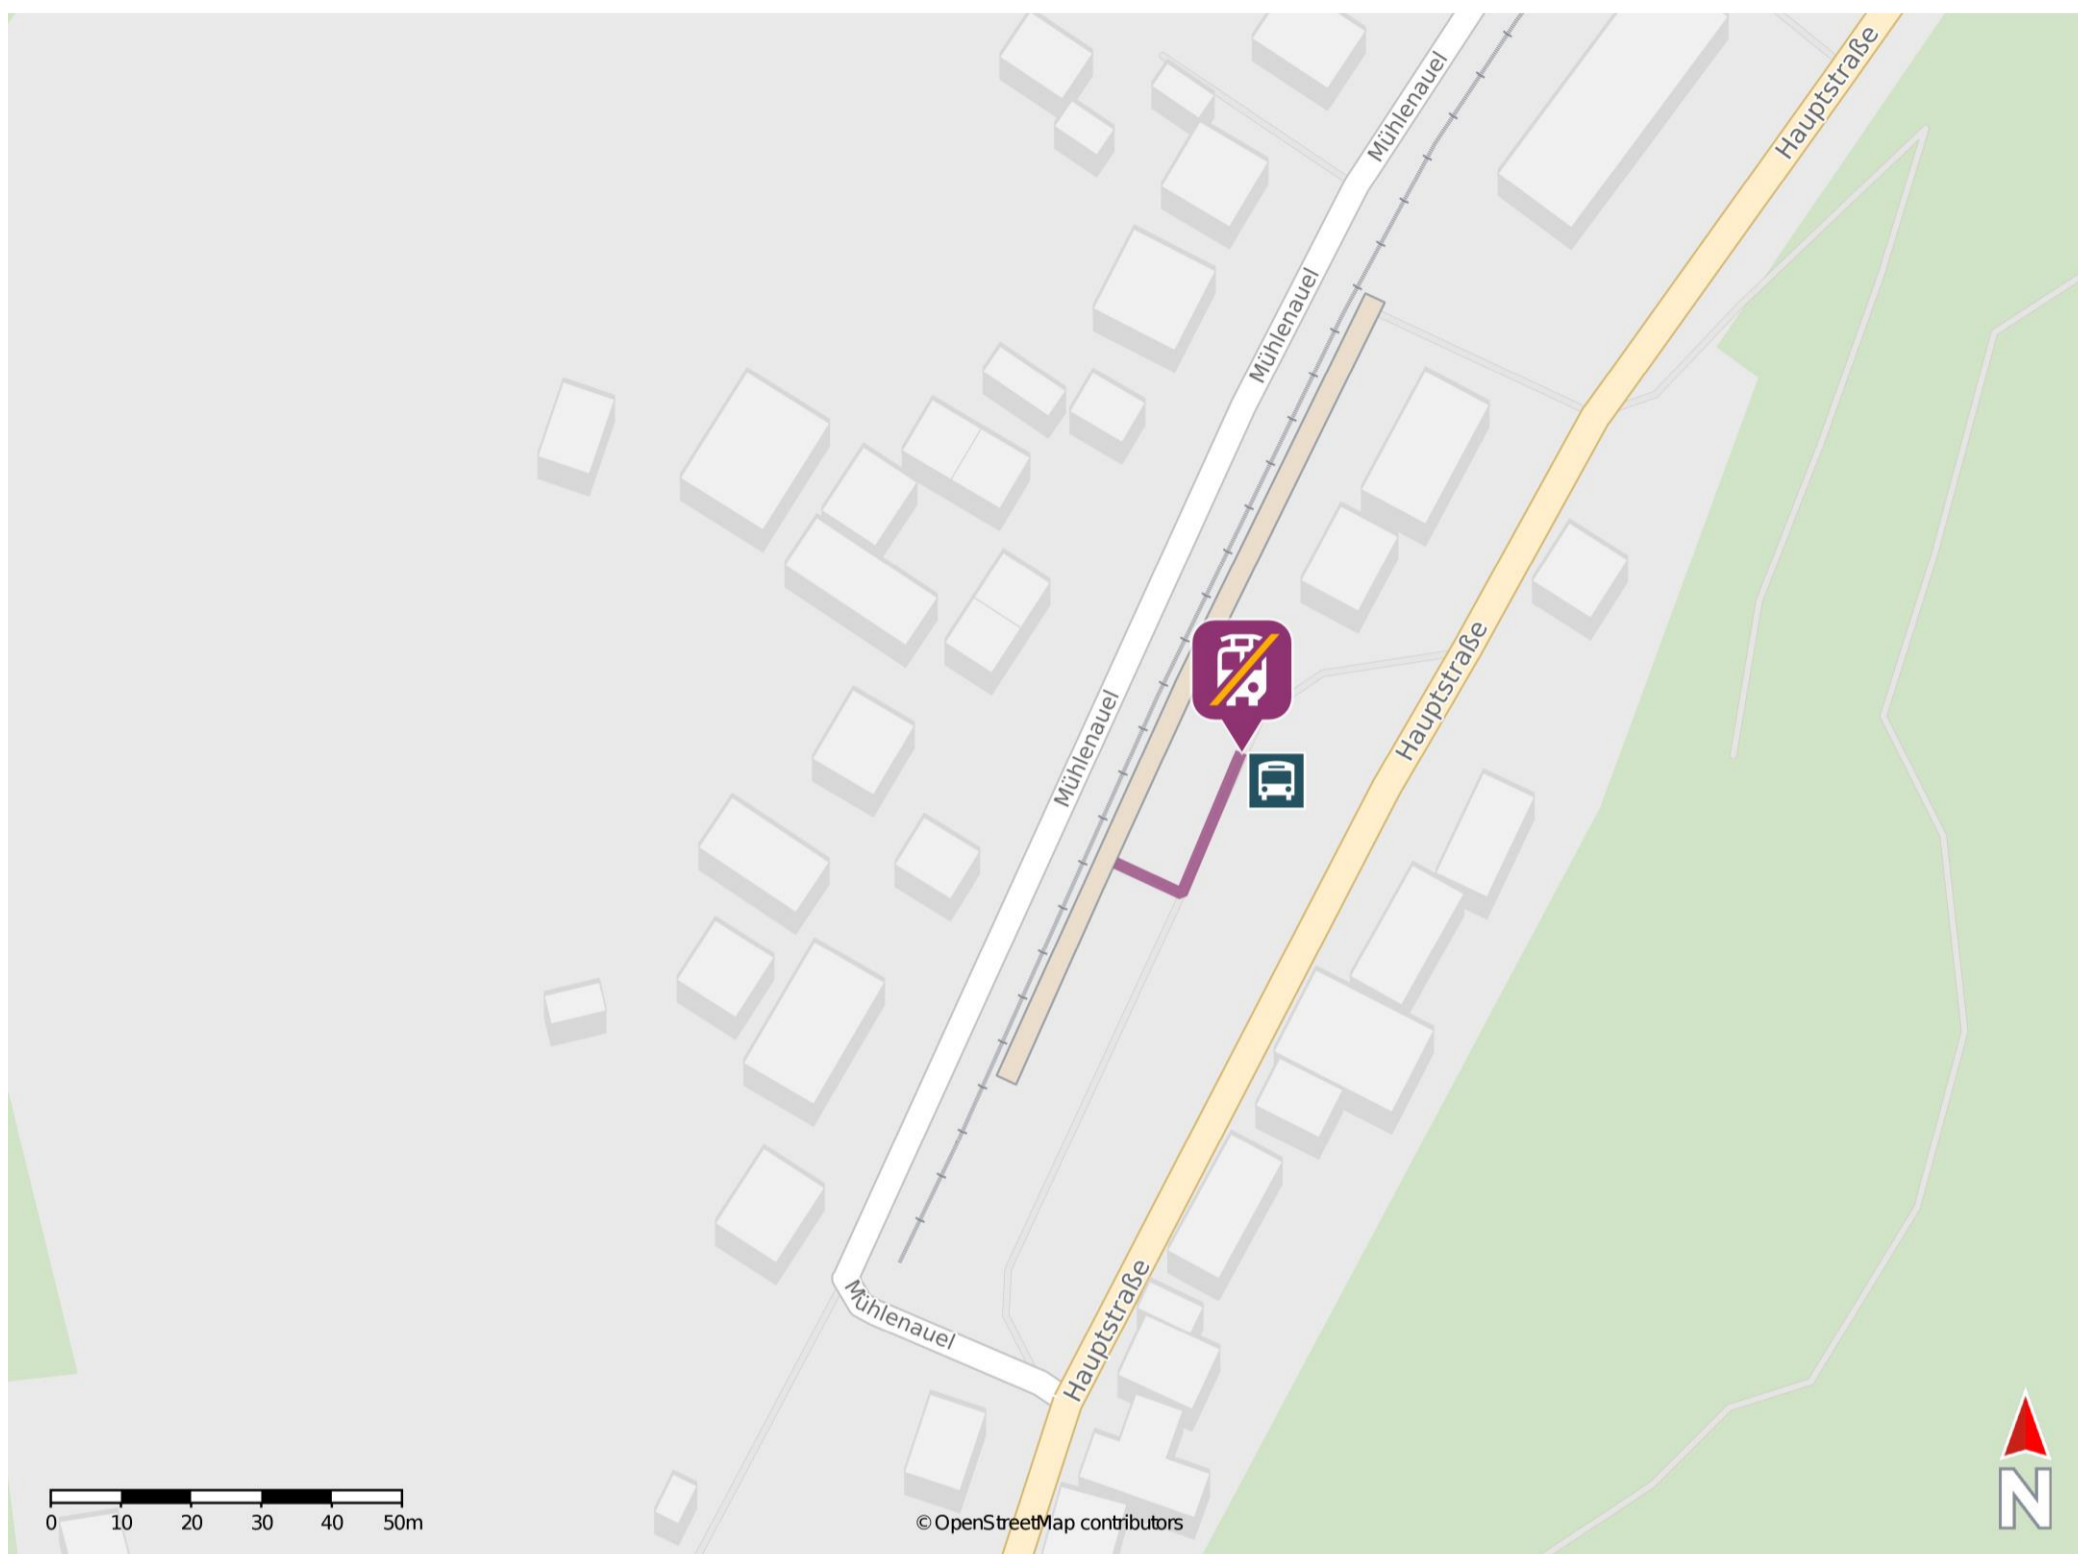

Ahrbrück

Wegbeschreibung Schienenersatzverkehr *

Verlassen Sie den Bahnsteig und begeben Sie sich zum Bahnhofsvorplatz. Die Ersatzhaltestelle befindet sich an der Haltestelle Bahnhof.

* Fahrradmitnahme im Schienenersatzverkehr nur begrenzt möglich.
Im QR Code sind die Koordinaten der Ersatzhaltestelle hinterlegt.

— barrierefrei
- nicht barrierefrei