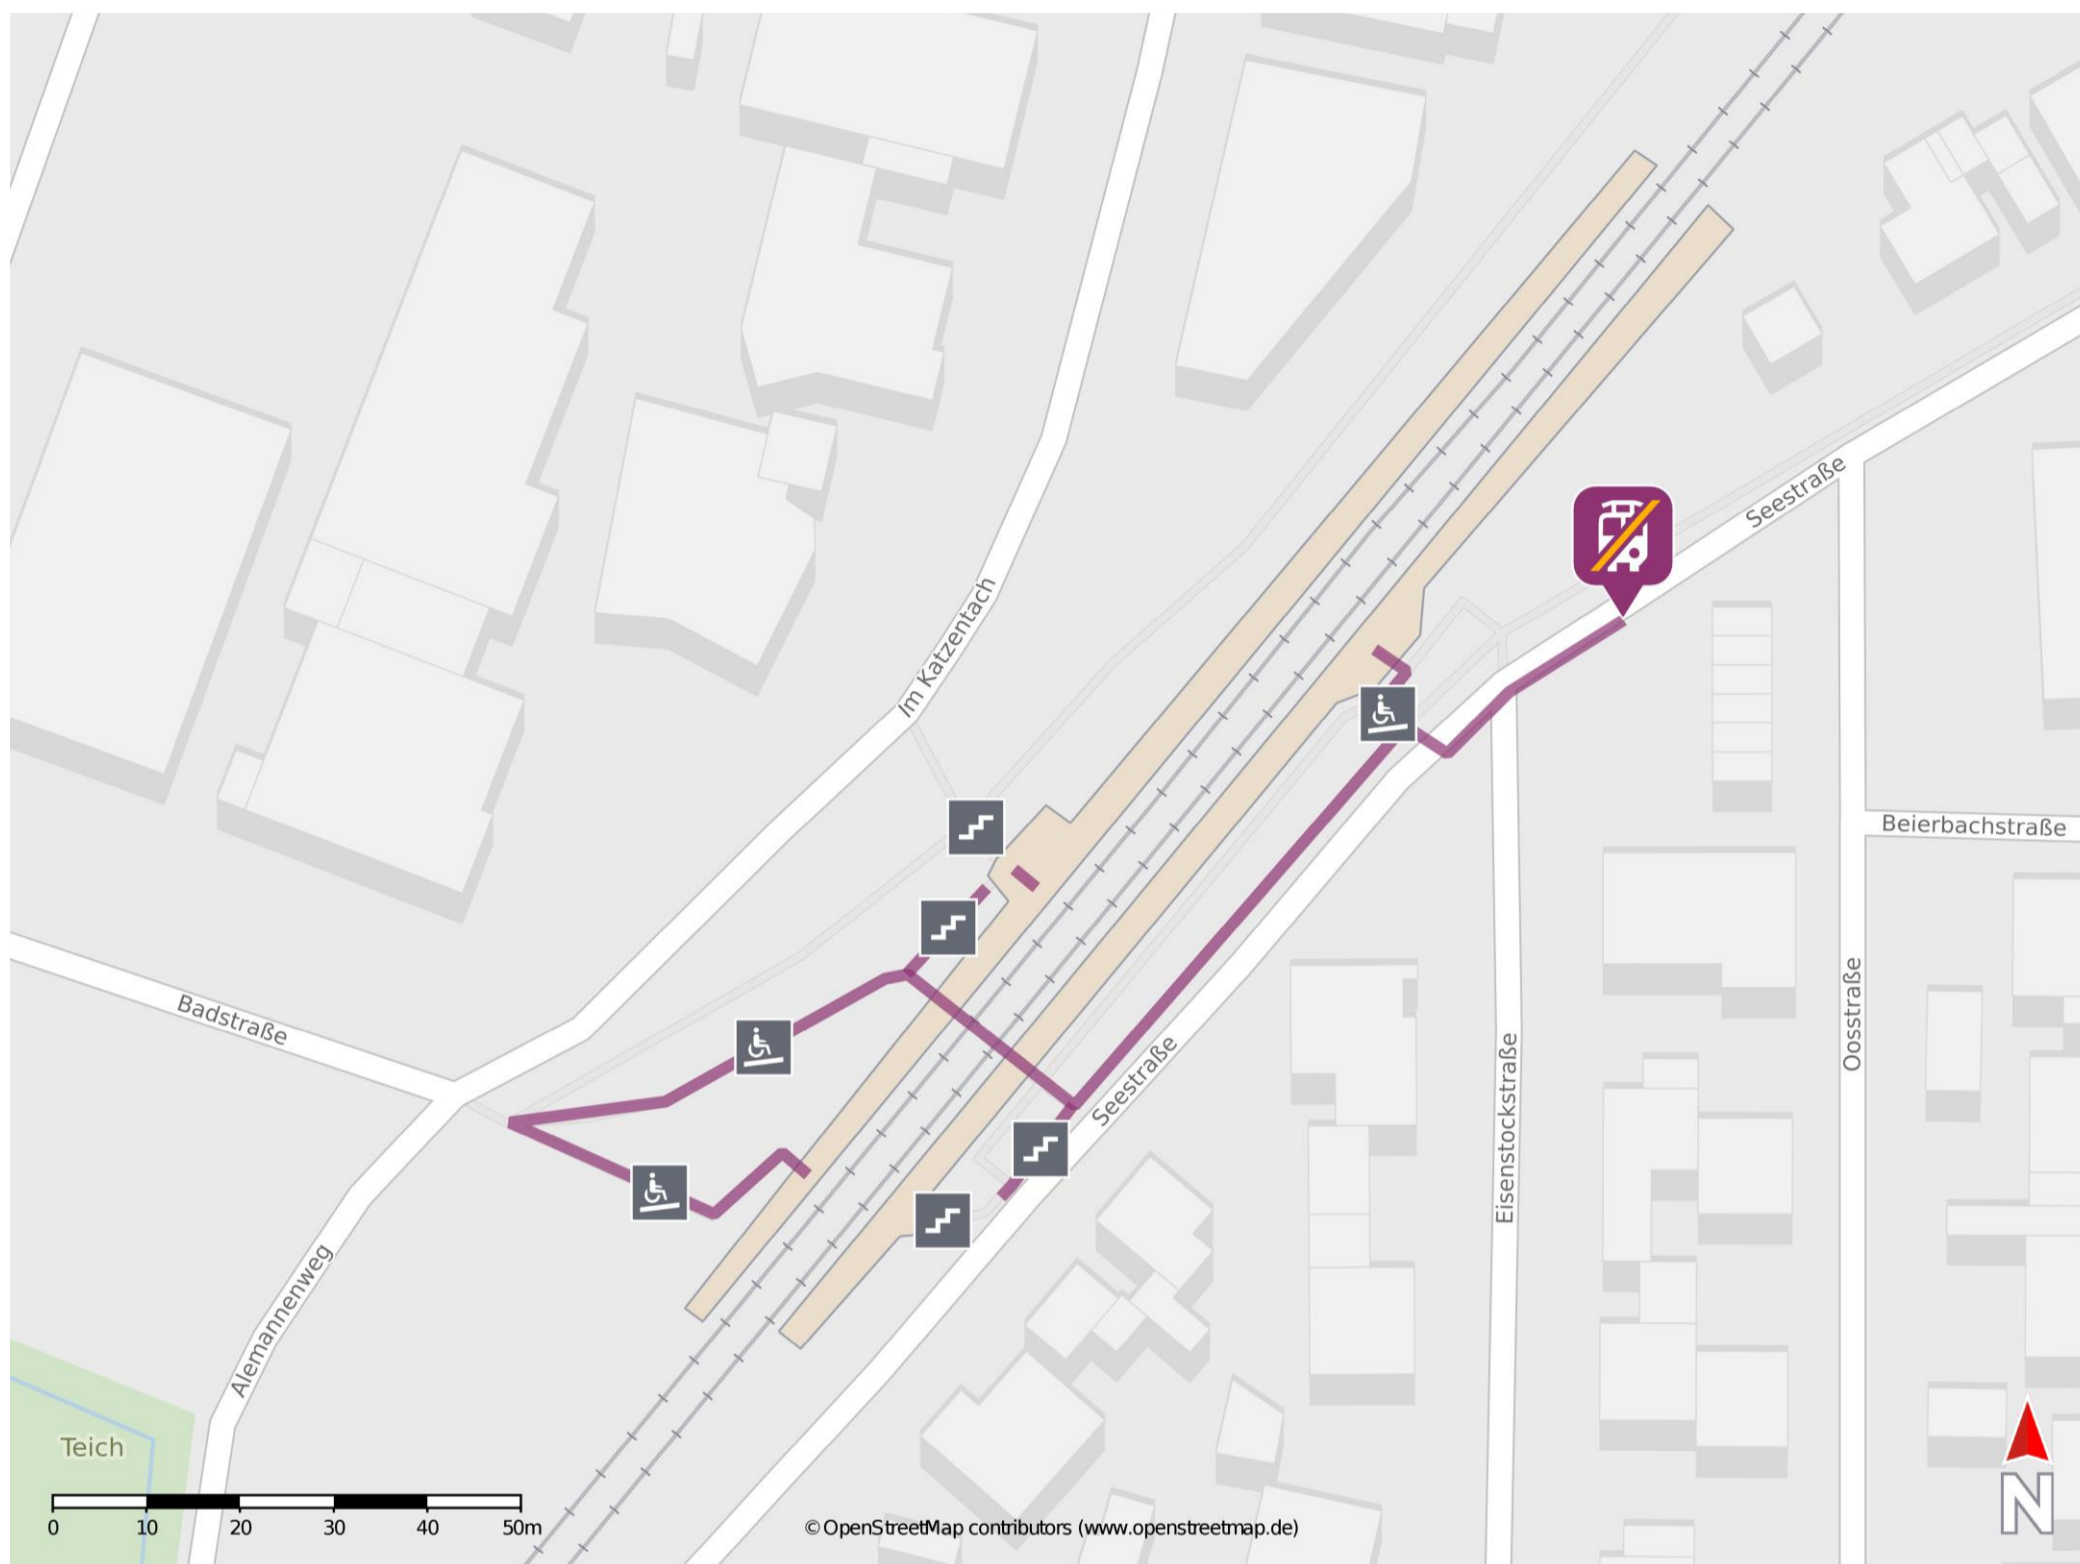

Umgebungsplan

Bruchhausen (b Ettlingen)

Wegbeschreibung Schienenersatzverkehr *

Verlassen Sie den Bahnsteig und begeben Sie sich an die Seestraße. Biegen Sie nach links ab und folgen Sie dem Straßenverlauf bis zur Ersatzhaltestelle.

*Fahrradmitnahme im Schienenersatzverkehr nur begrenzt, teilweise gar nicht möglich. Bitte informieren Sie sich bei dem von Ihnen genutzten Eisenbahnverkehrsunternehmen. Im QR Code sind die Koordinaten der Ersatzhaltestelle hinterlegt.

— barrierefrei
- - - nicht barrierefrei