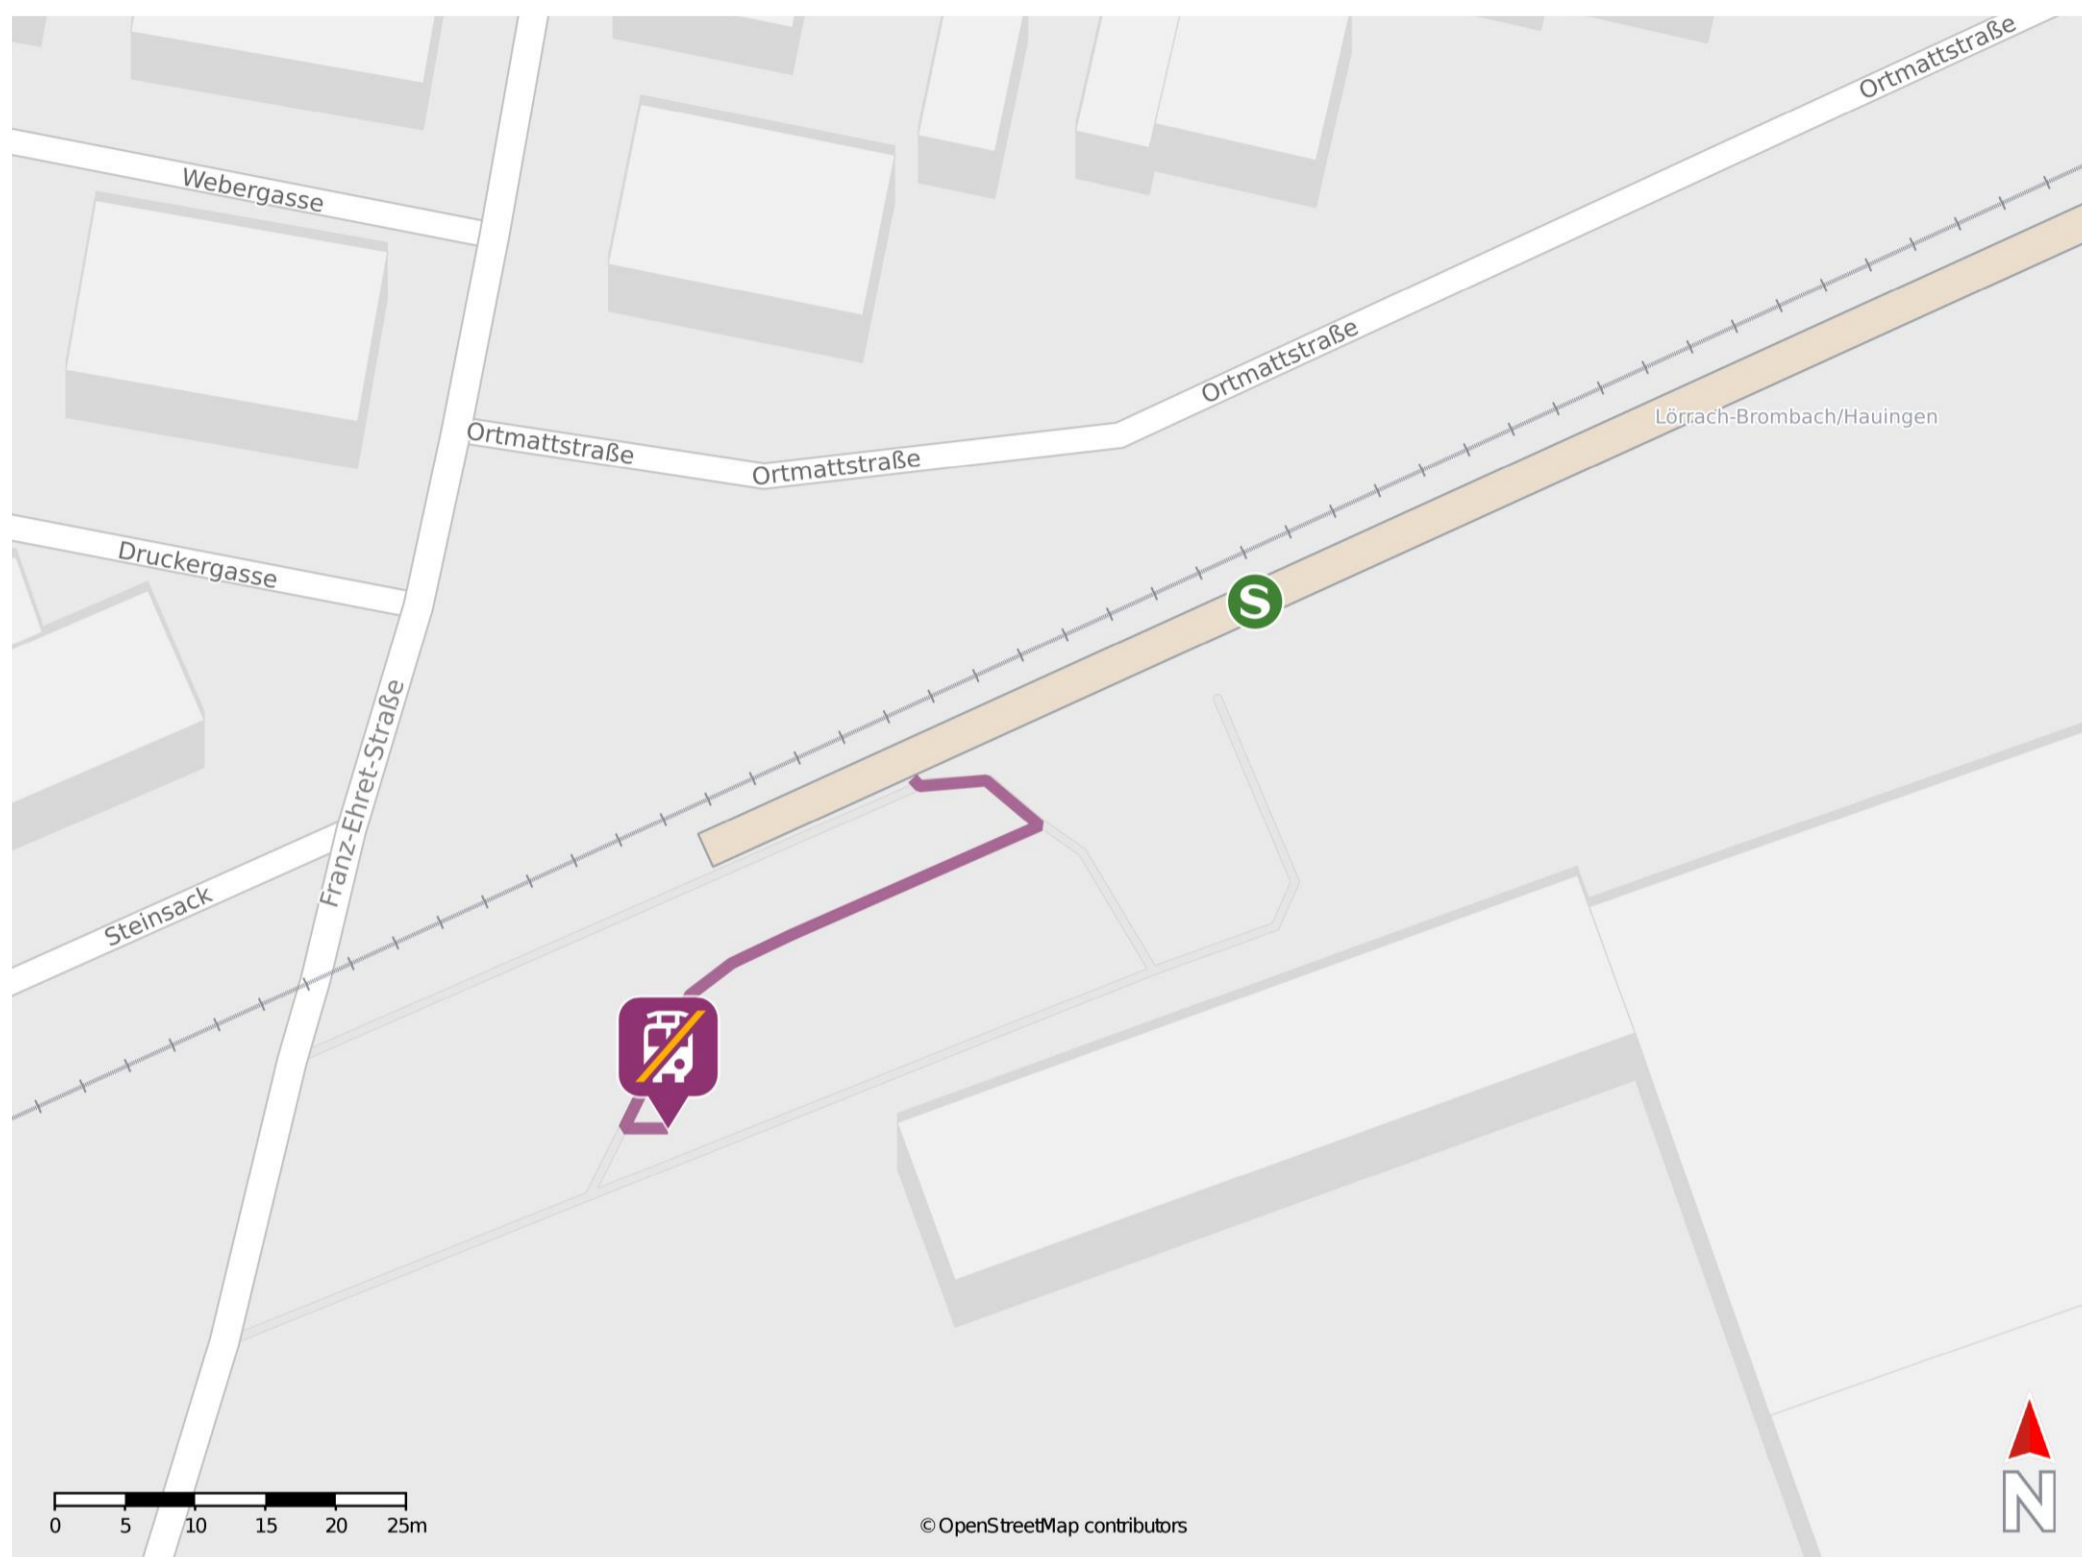

Lörrach-Brombach/Hauingen

Wegbeschreibung Schienenersatzverkehr *

Verlassen Sie den Bahnsteig und halten Sie sich rechts. Die Ersatzhaltestelle befindet sich am Bus-Wendeplatz.

* Fahrradmitnahme im Schienenersatzverkehr nur begrenzt möglich.
Im QR Code sind die Koordinaten der Ersatzhaltestelle hinterlegt.

— barrierefrei
- nicht barrierefrei