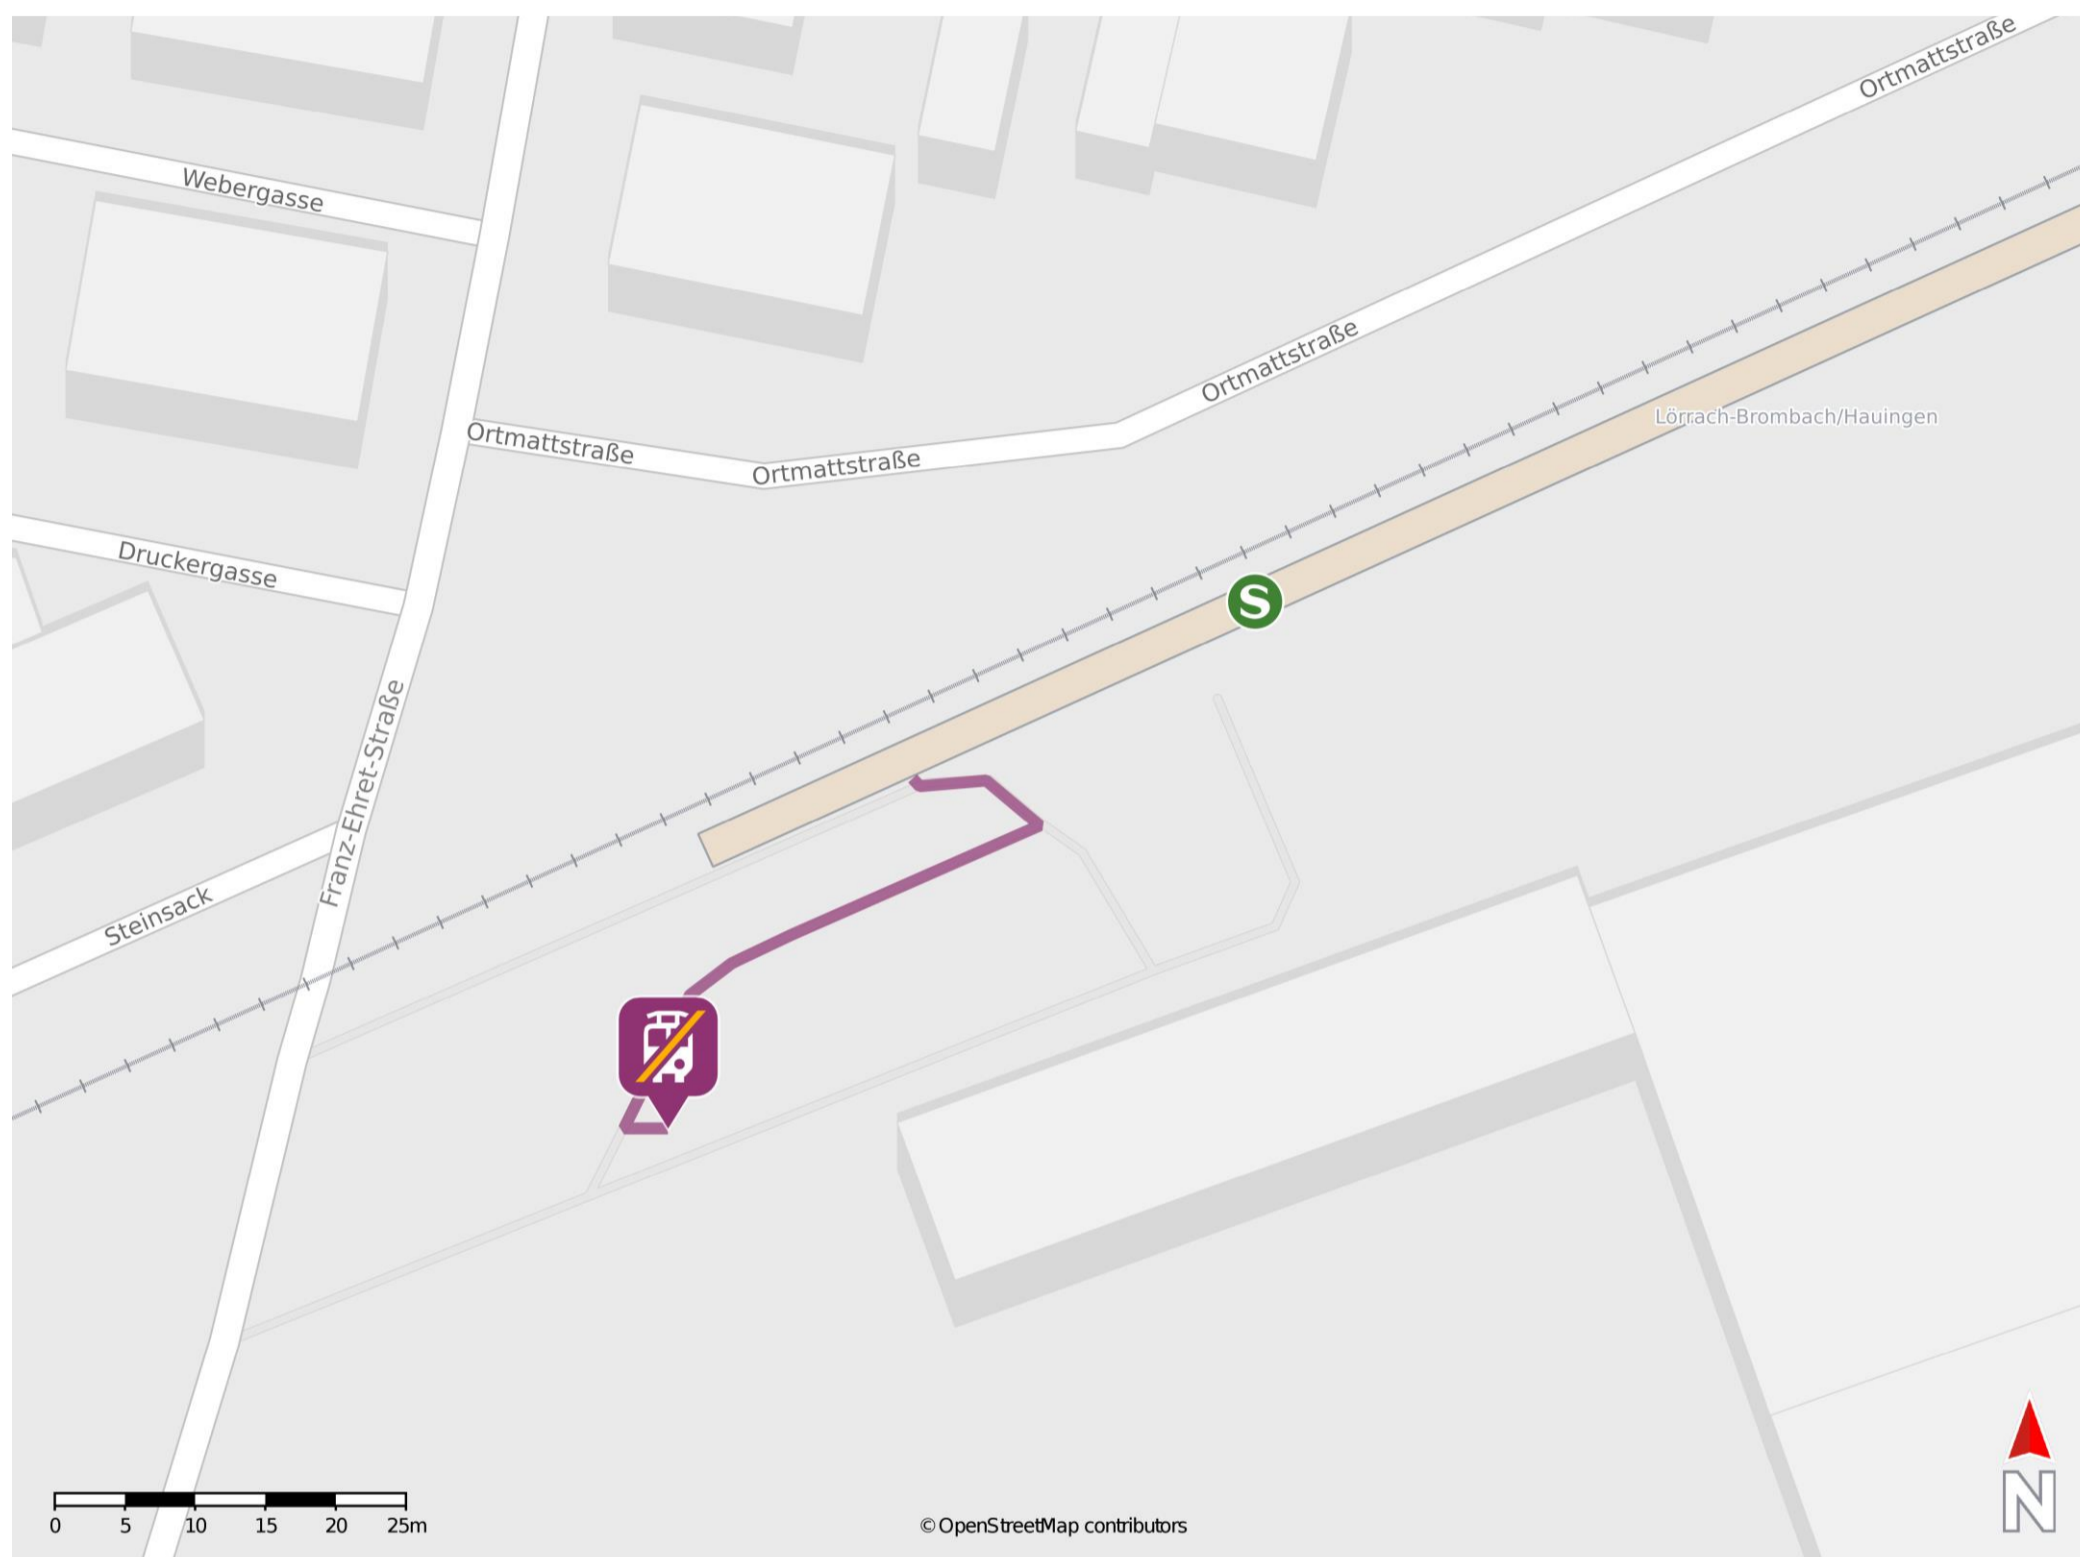

Lörrach-Brombach/Hauingen

Wegbeschreibung Schienenersatzverkehr *

Verlassen Sie den Bahnsteig und halten Sie sich rechts. Die Ersatzhaltestelle befindet sich am Bus-Wendeplatz.

* Fahrradmitnahme im Schienenersatzverkehr nur begrenzt möglich.
Im QR Code sind die Koordinaten der Ersatzhaltestelle hinterlegt.

— barrierefrei
- nicht barrierefrei