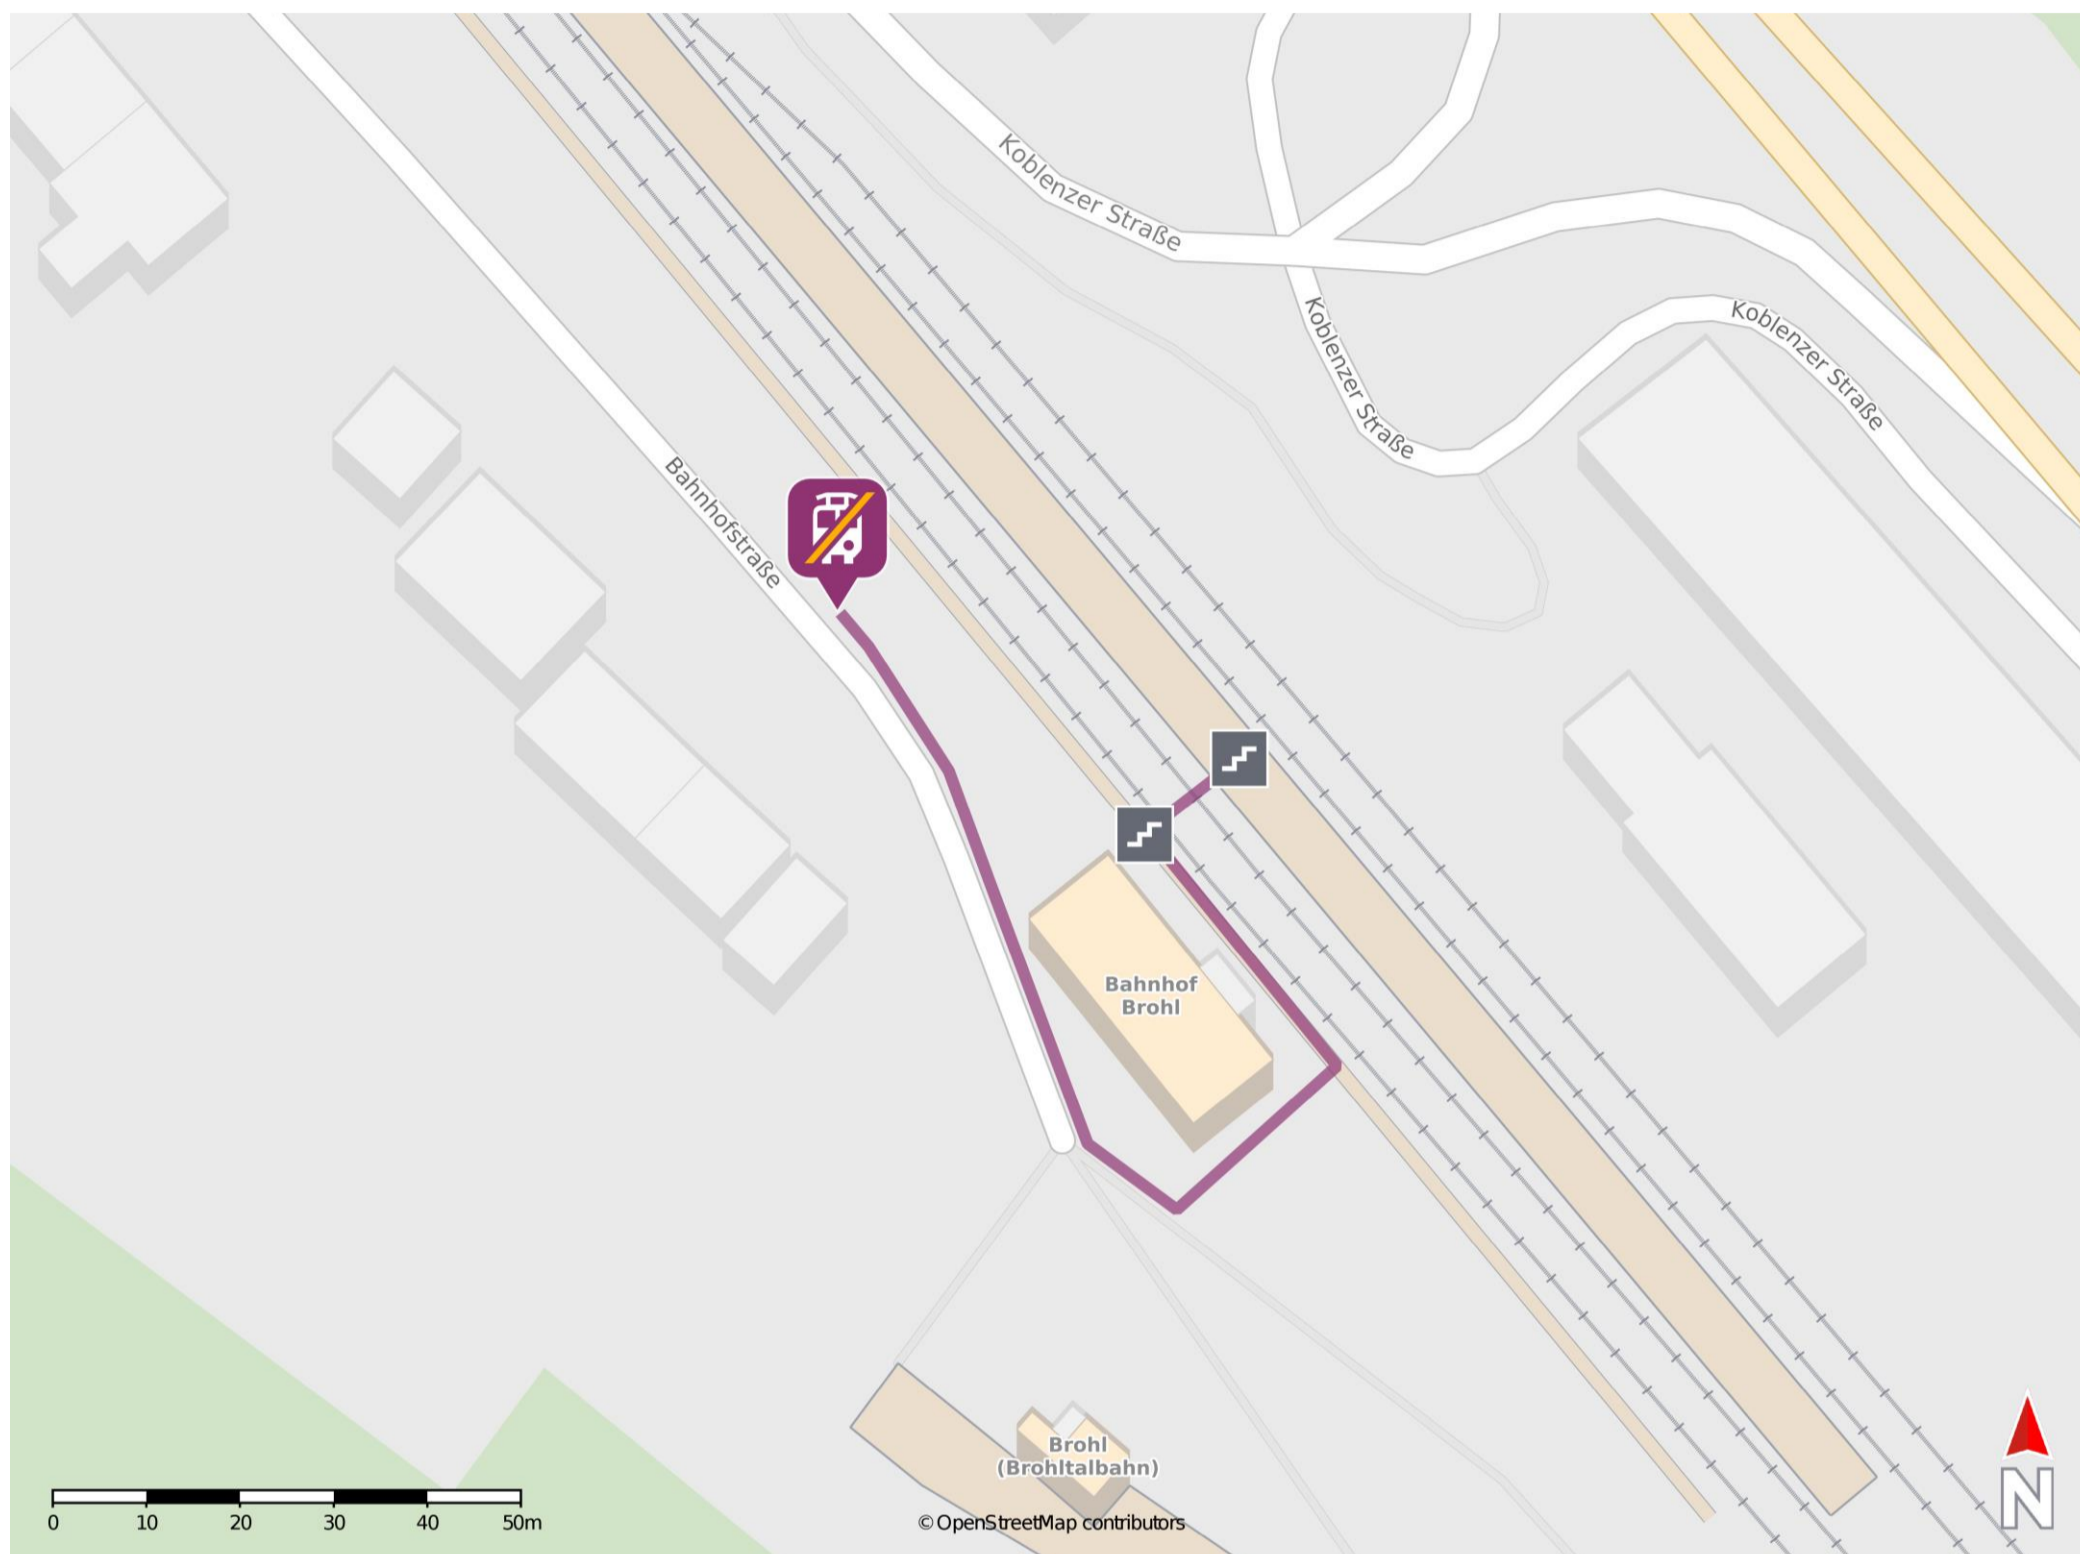

## Brohl

### Wegbeschreibung Schienenersatzverkehr \*

Verlassen Sie den Bahnsteig, ggf. durch die Unterführung, und begeben Sie sich an die Bahnhofstraße. Halten Sie sich rechts und folgen Sie der Bahnhofstraße bis zur Ersatzhaltestelle an der Haltestelle Bahnhof.

\* Fahrradmitnahme im Schienenersatzverkehr nur begrenzt möglich.  
Im QR Code sind die Koordinaten der Ersatzhaltestelle hinterlegt.

— barrierefrei  
— nicht barrierefrei