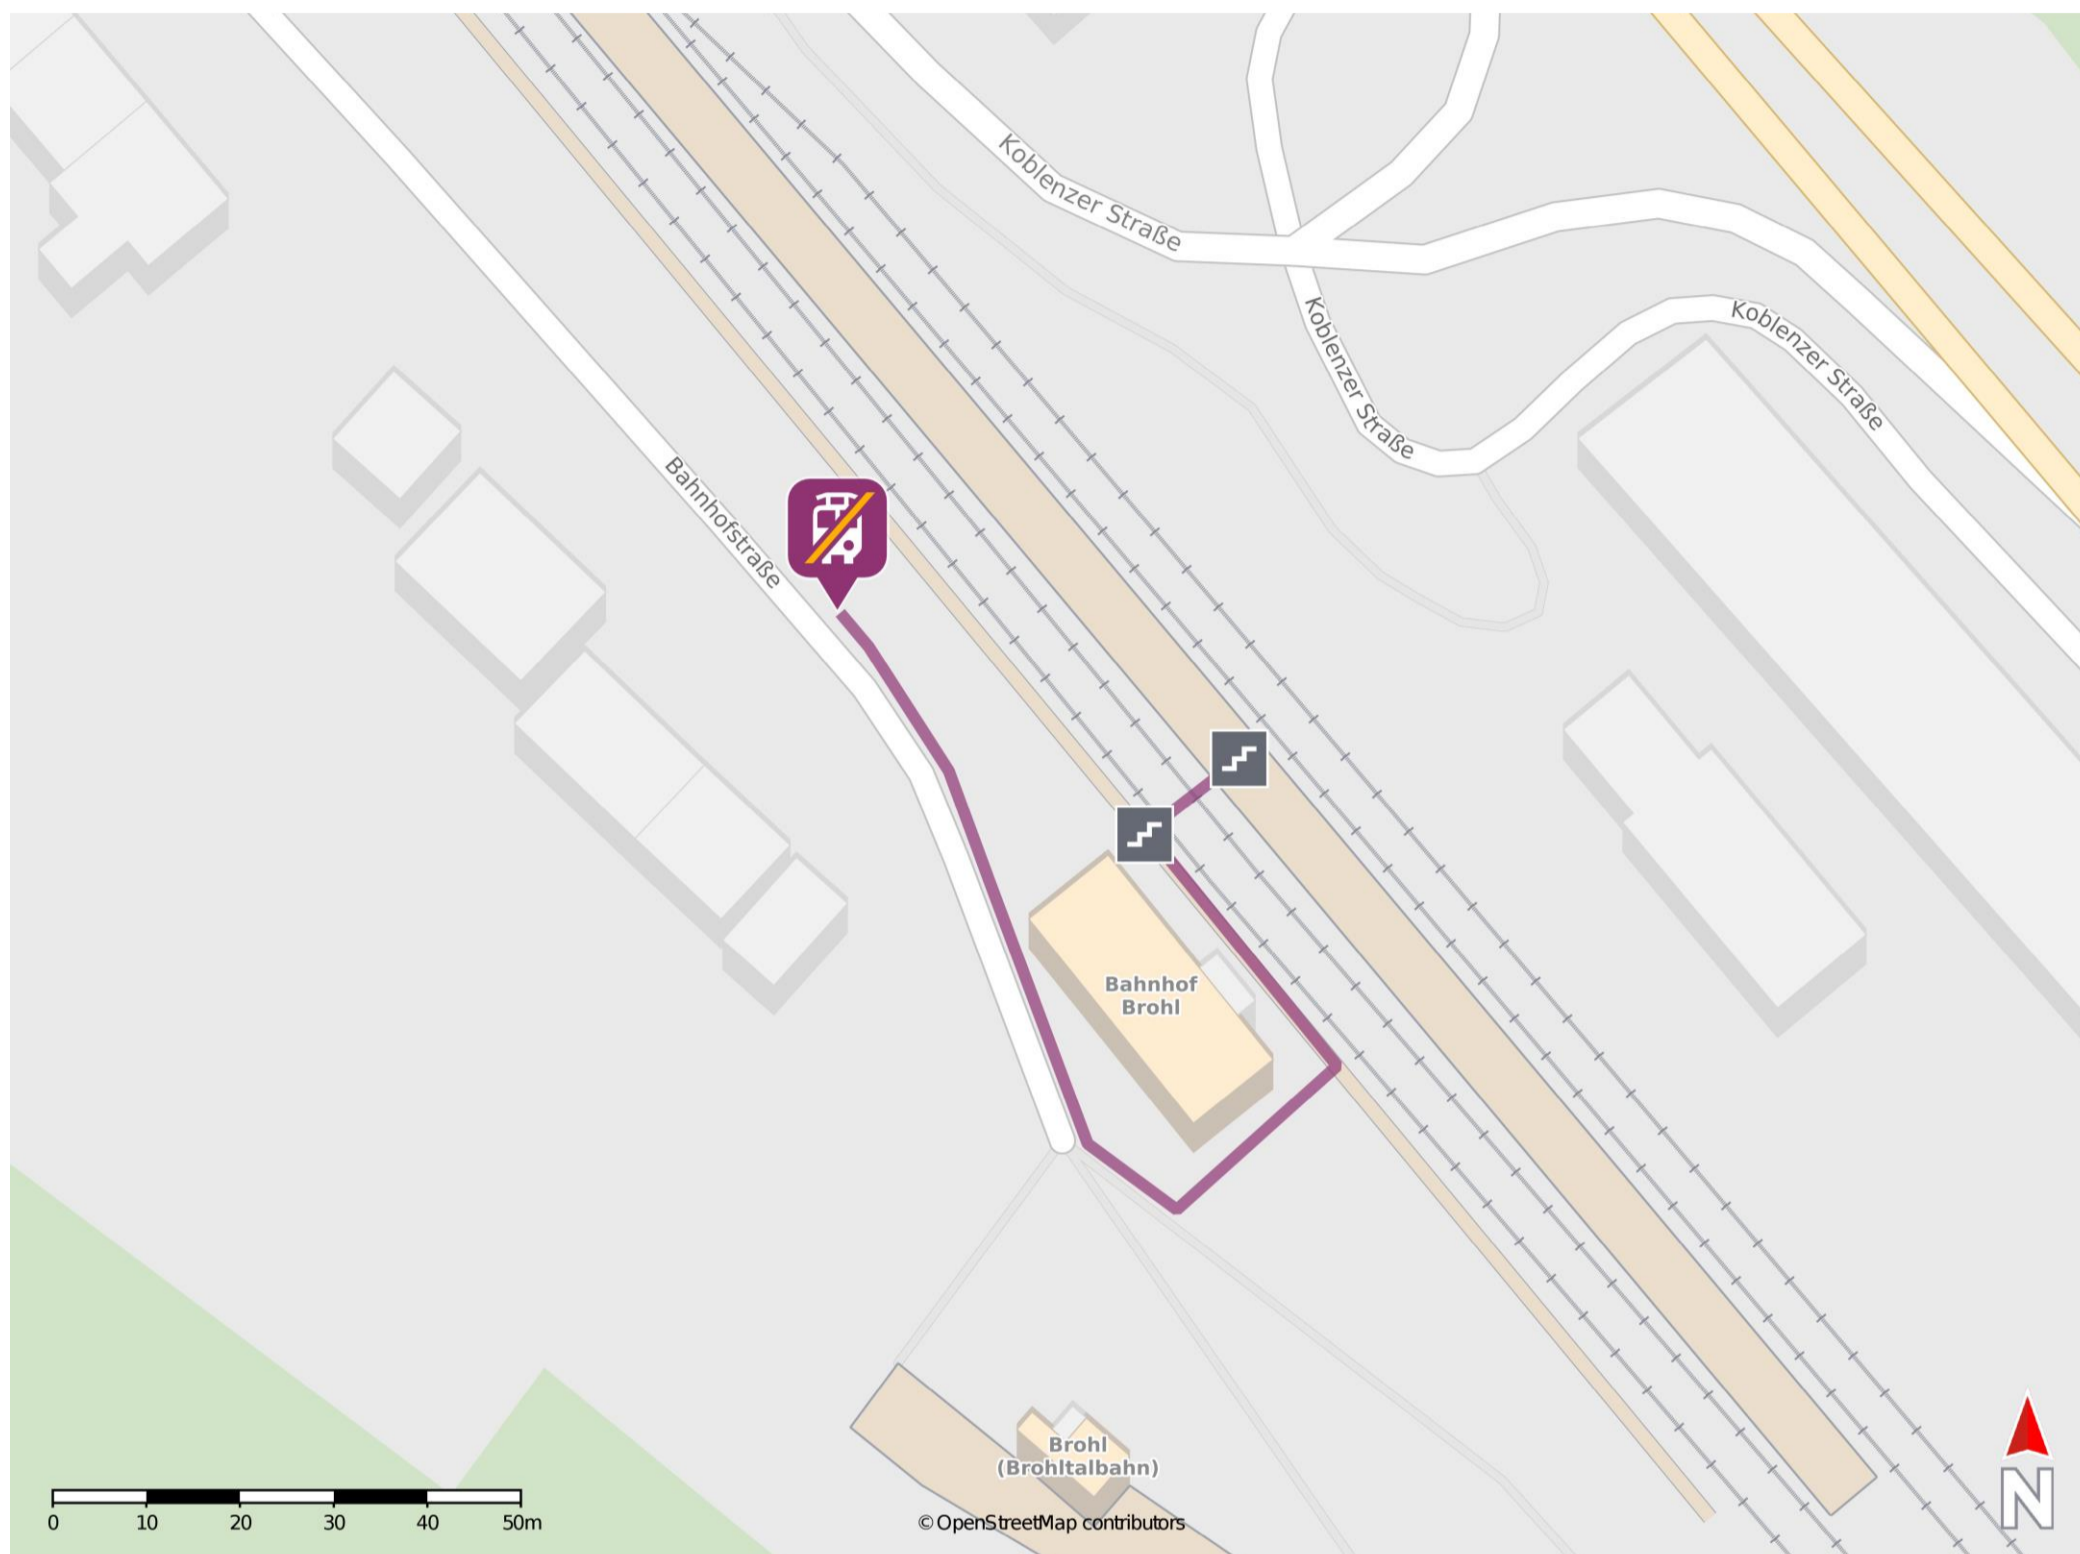

Brohl

Wegbeschreibung Schienenersatzverkehr *

Verlassen Sie den Bahnsteig, ggf. durch die Unterführung, und begeben Sie sich an die Bahnhofstraße. Halten Sie sich rechts und folgen Sie der Bahnhofstraße bis zur Ersatzhaltestelle an der Haltestelle Bahnhof.

* Fahrradmitnahme im Schienenersatzverkehr nur begrenzt möglich.
Im QR Code sind die Koordinaten der Ersatzhaltestelle hinterlegt.

— barrierefrei
— nicht barrierefrei