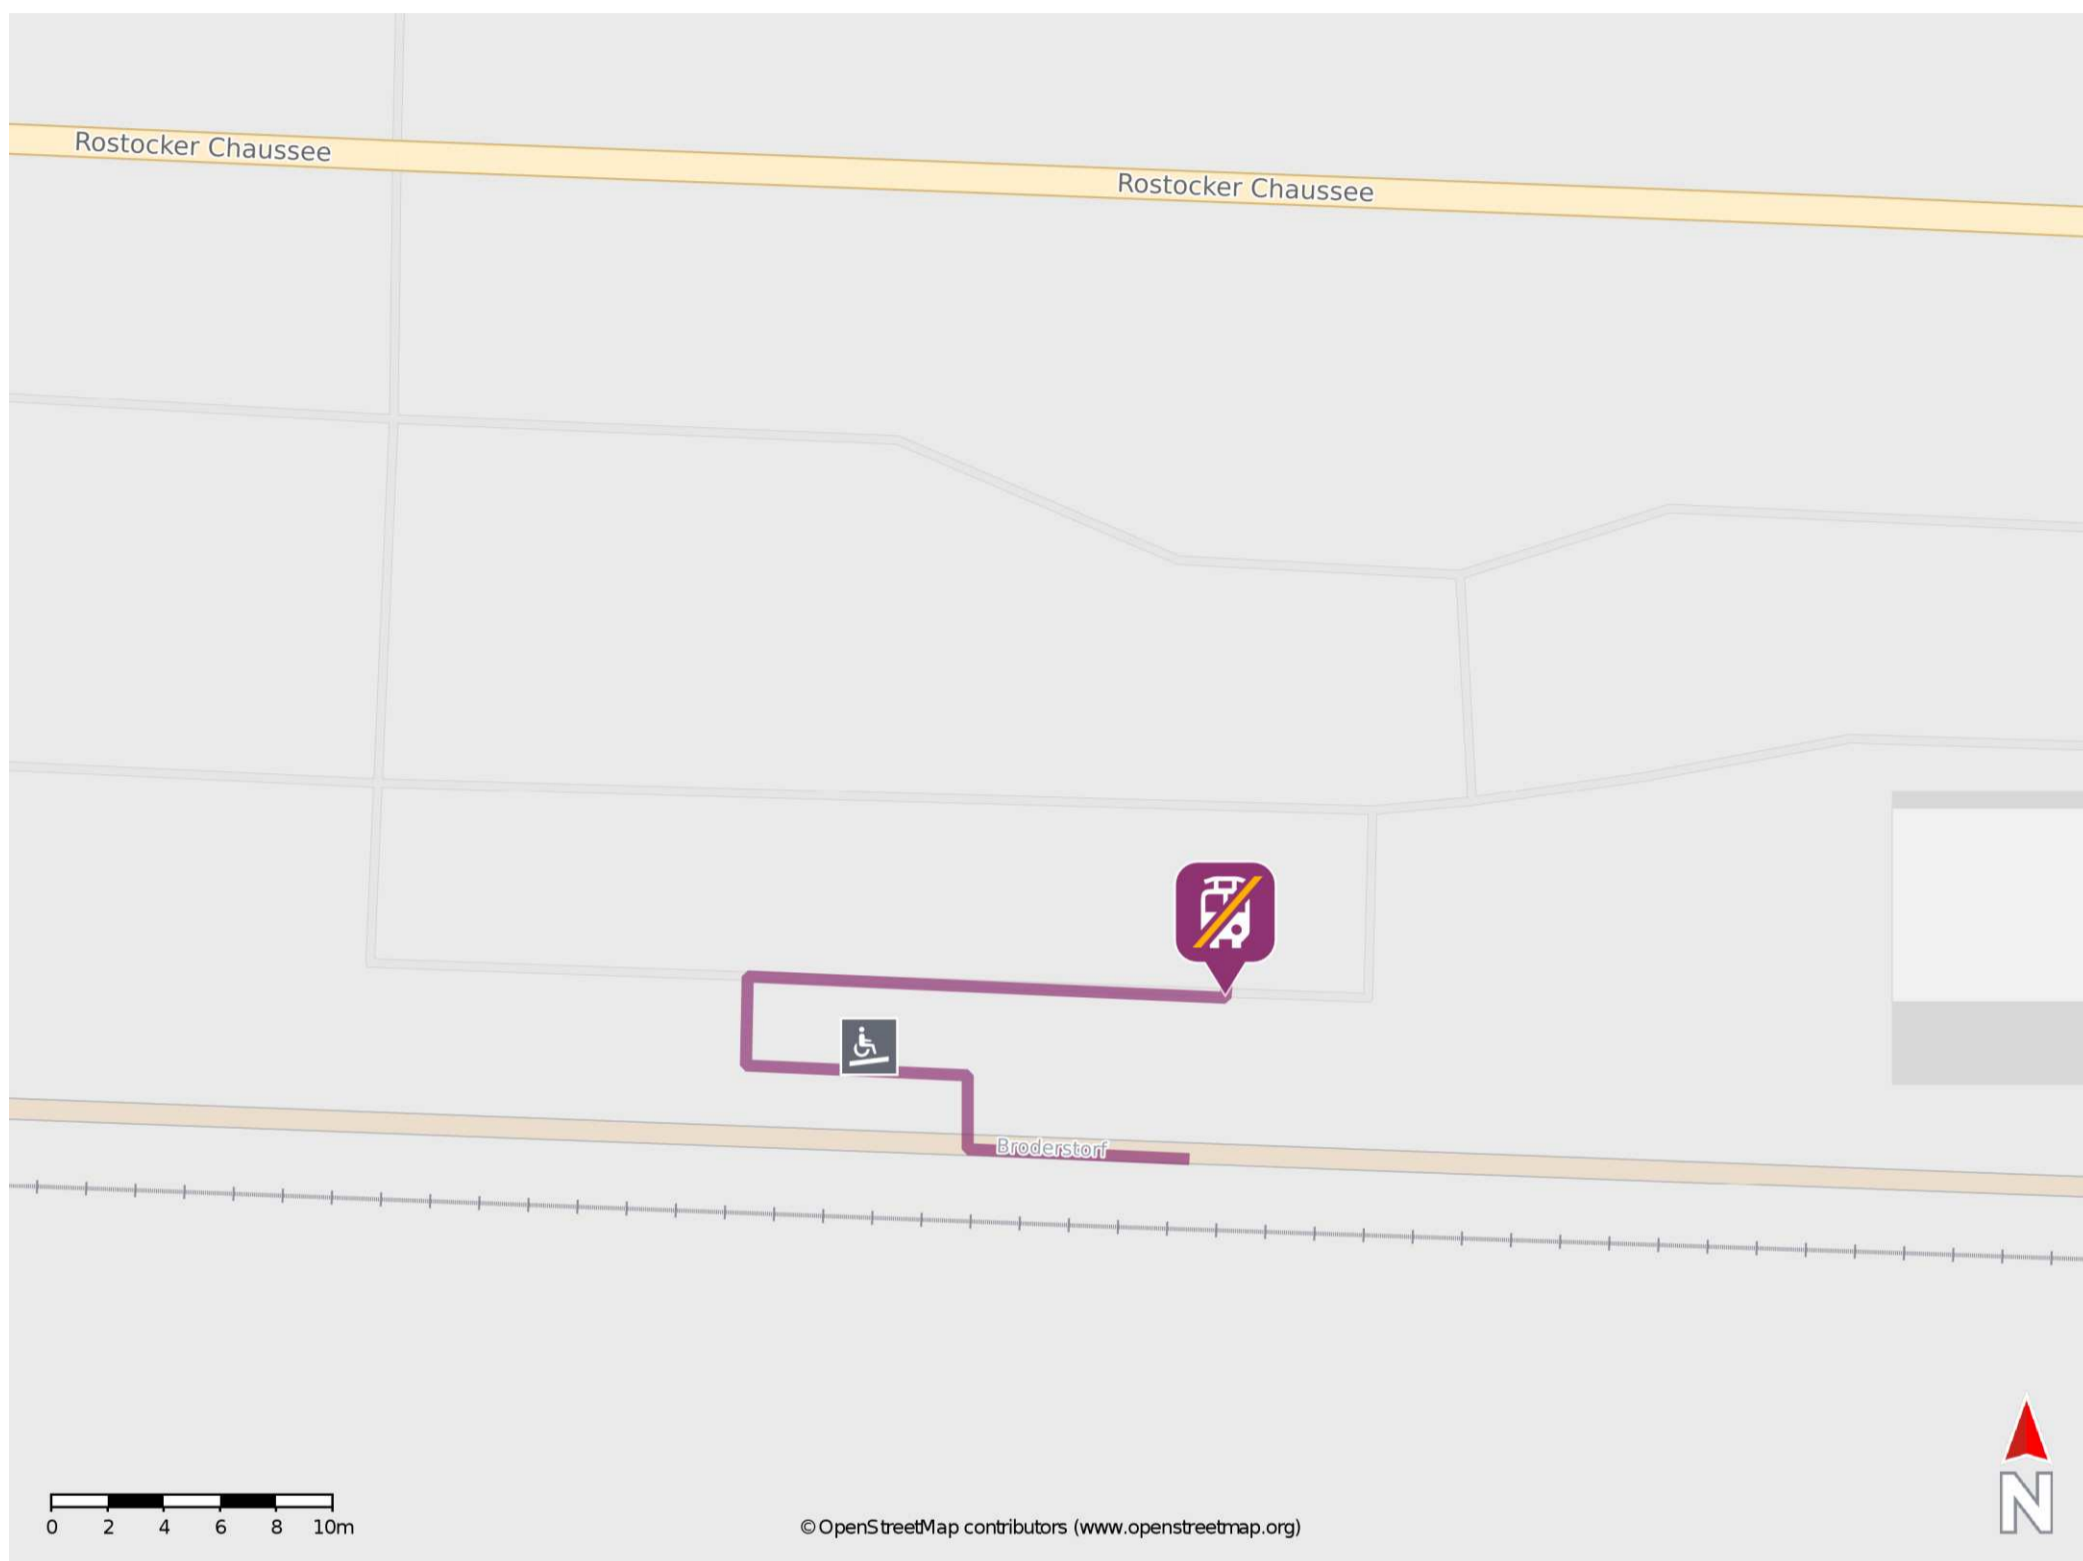

# Umgebungsplan

## Broderstorf

### Wegbeschreibung Schienenersatzverkehr \*

Verlassen Sie den Bahnsteig über die Rampe und begeben Sie sich an die Ersatzhaltestelle. Die Ersatzhaltestelle befindet sich direkt am Bahnhof an der Haltestelle Broderstorf, Bahnhof.