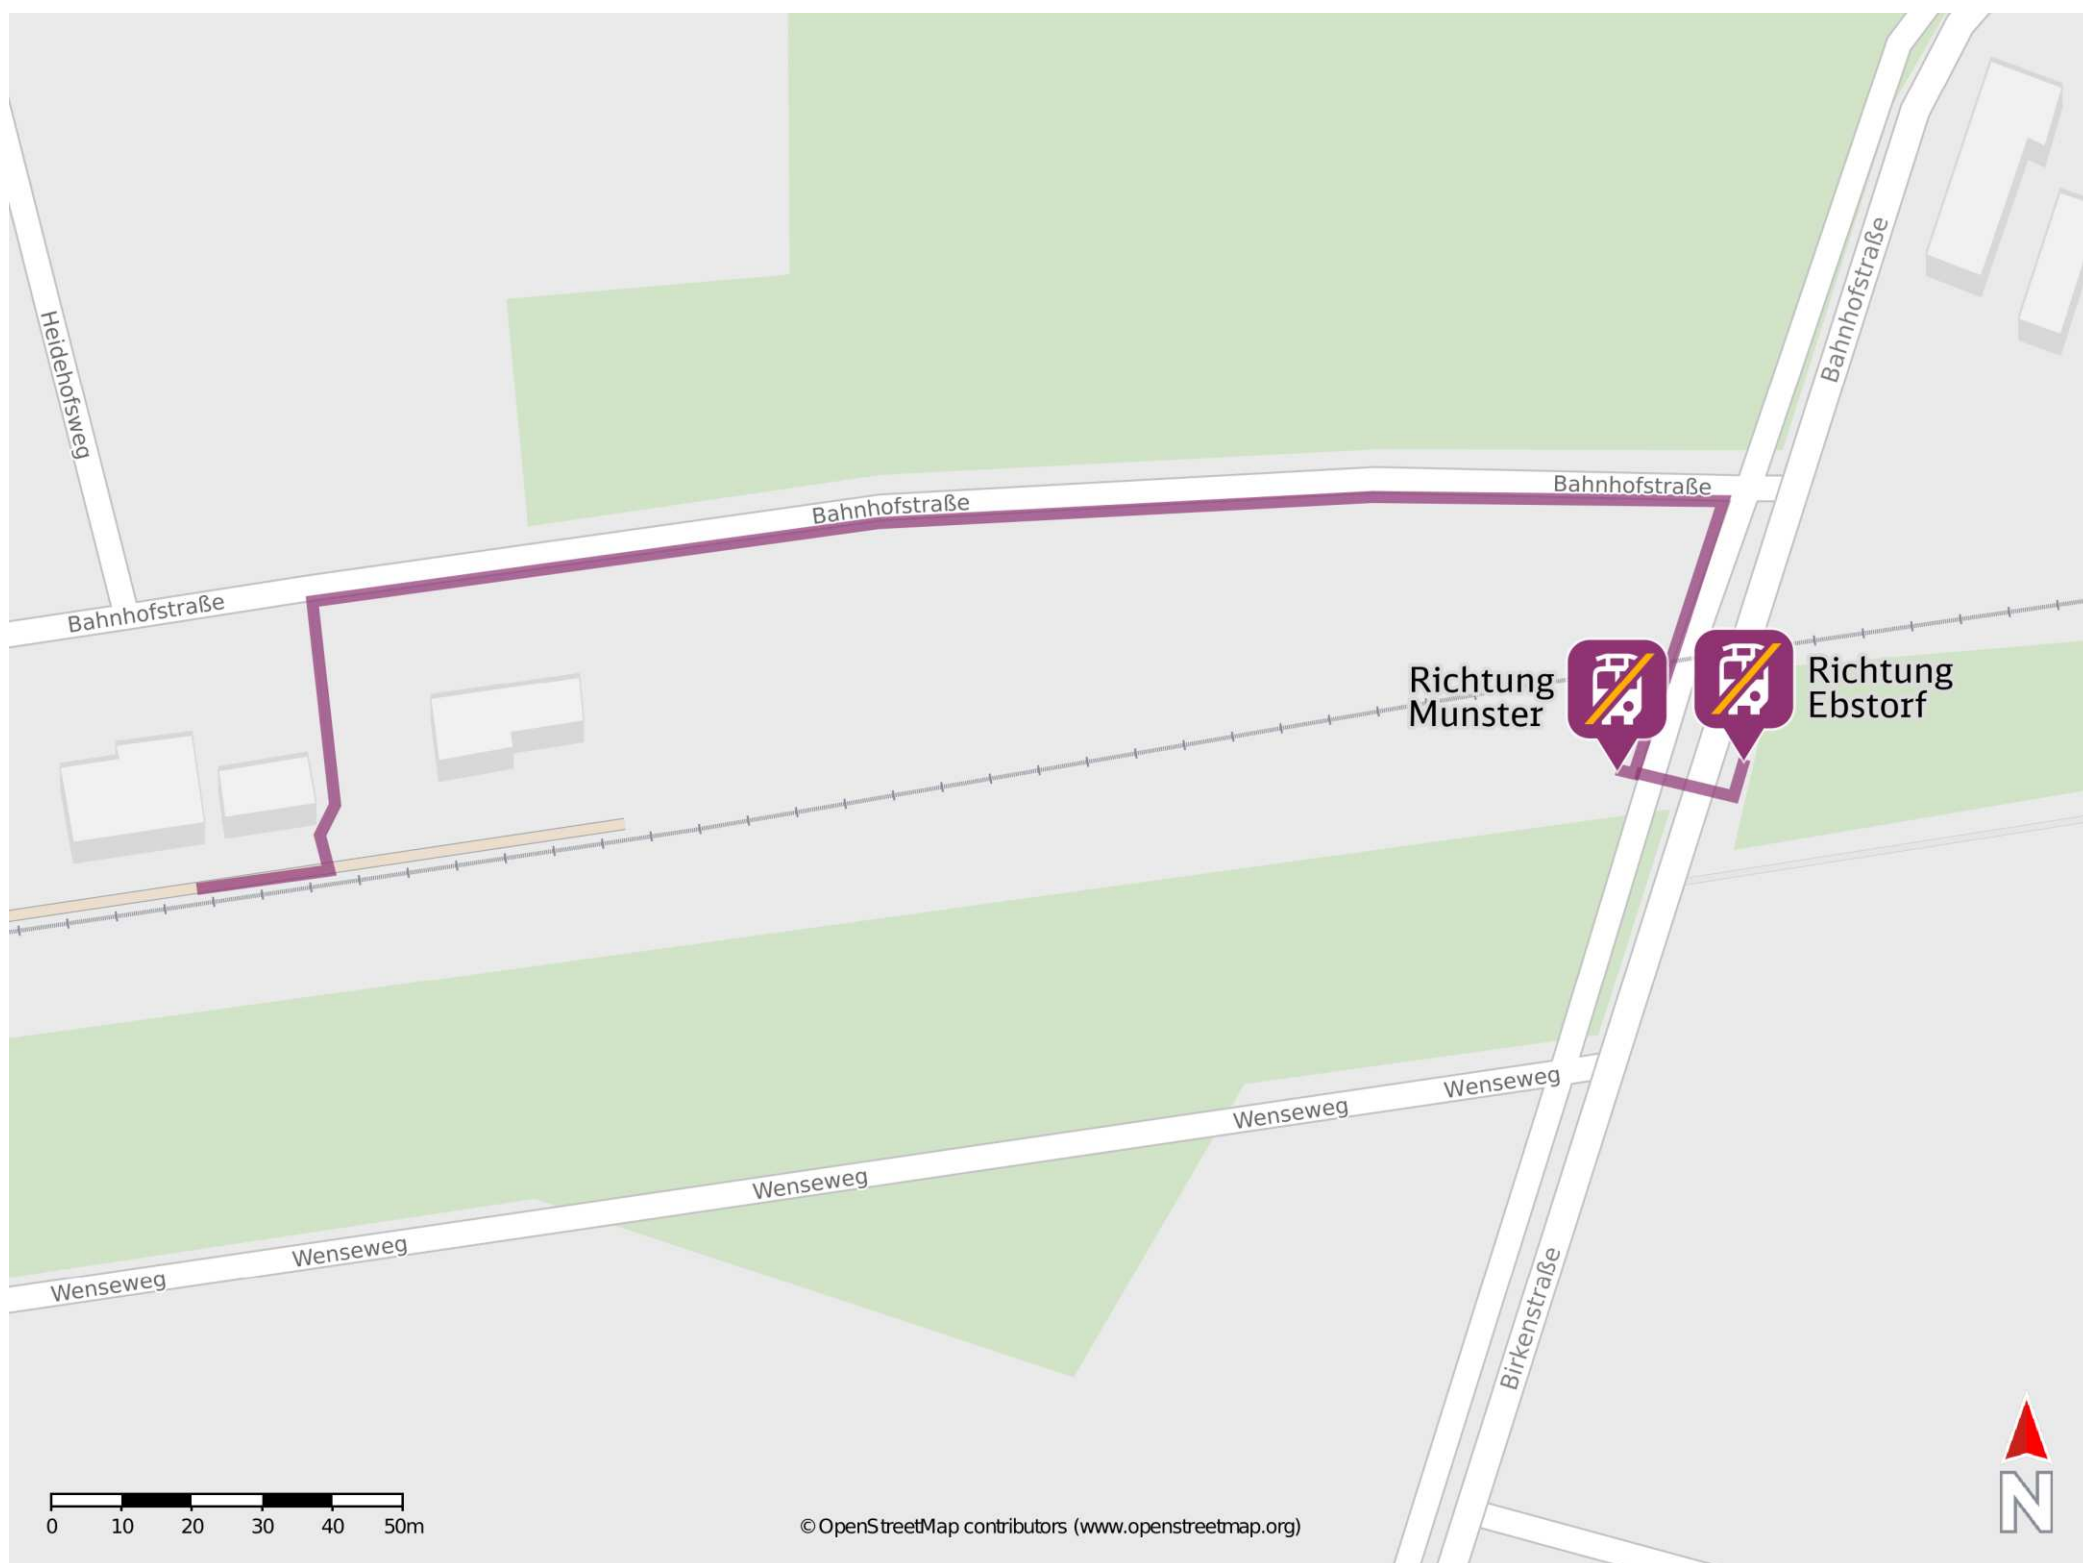

Umgebungsplan

Brockhöfe

Wegbeschreibung Schienenersatzverkehr *

Verlassen Sie den Bahnsteig und begeben Sie sich an die Bahnhofstraße. Folgen Sie der Bahnhofstraße und biegen Sie dann nach links ab. Folgen Sie dann der Wegeleitung bis Sie die Ersatzhaltestellen erreichen.

Ersatzhaltestelle Richtung Ebstorf

Ersatzhaltestelle Richtung Munster

09.06.2022, V1.7
live App

*Fahrradmitnahme im Schienenersatzverkehr nur begrenzt, teilweise gar nicht möglich. Bitte informieren Sie sich bei dem von Ihnen genutzten Eisenbahnverkehrsunternehmen. Im QR Code sind die Koordinaten der Ersatzhaltestelle hinterlegt.
Bahnhofsmanagement Braunschweig / Göttingen