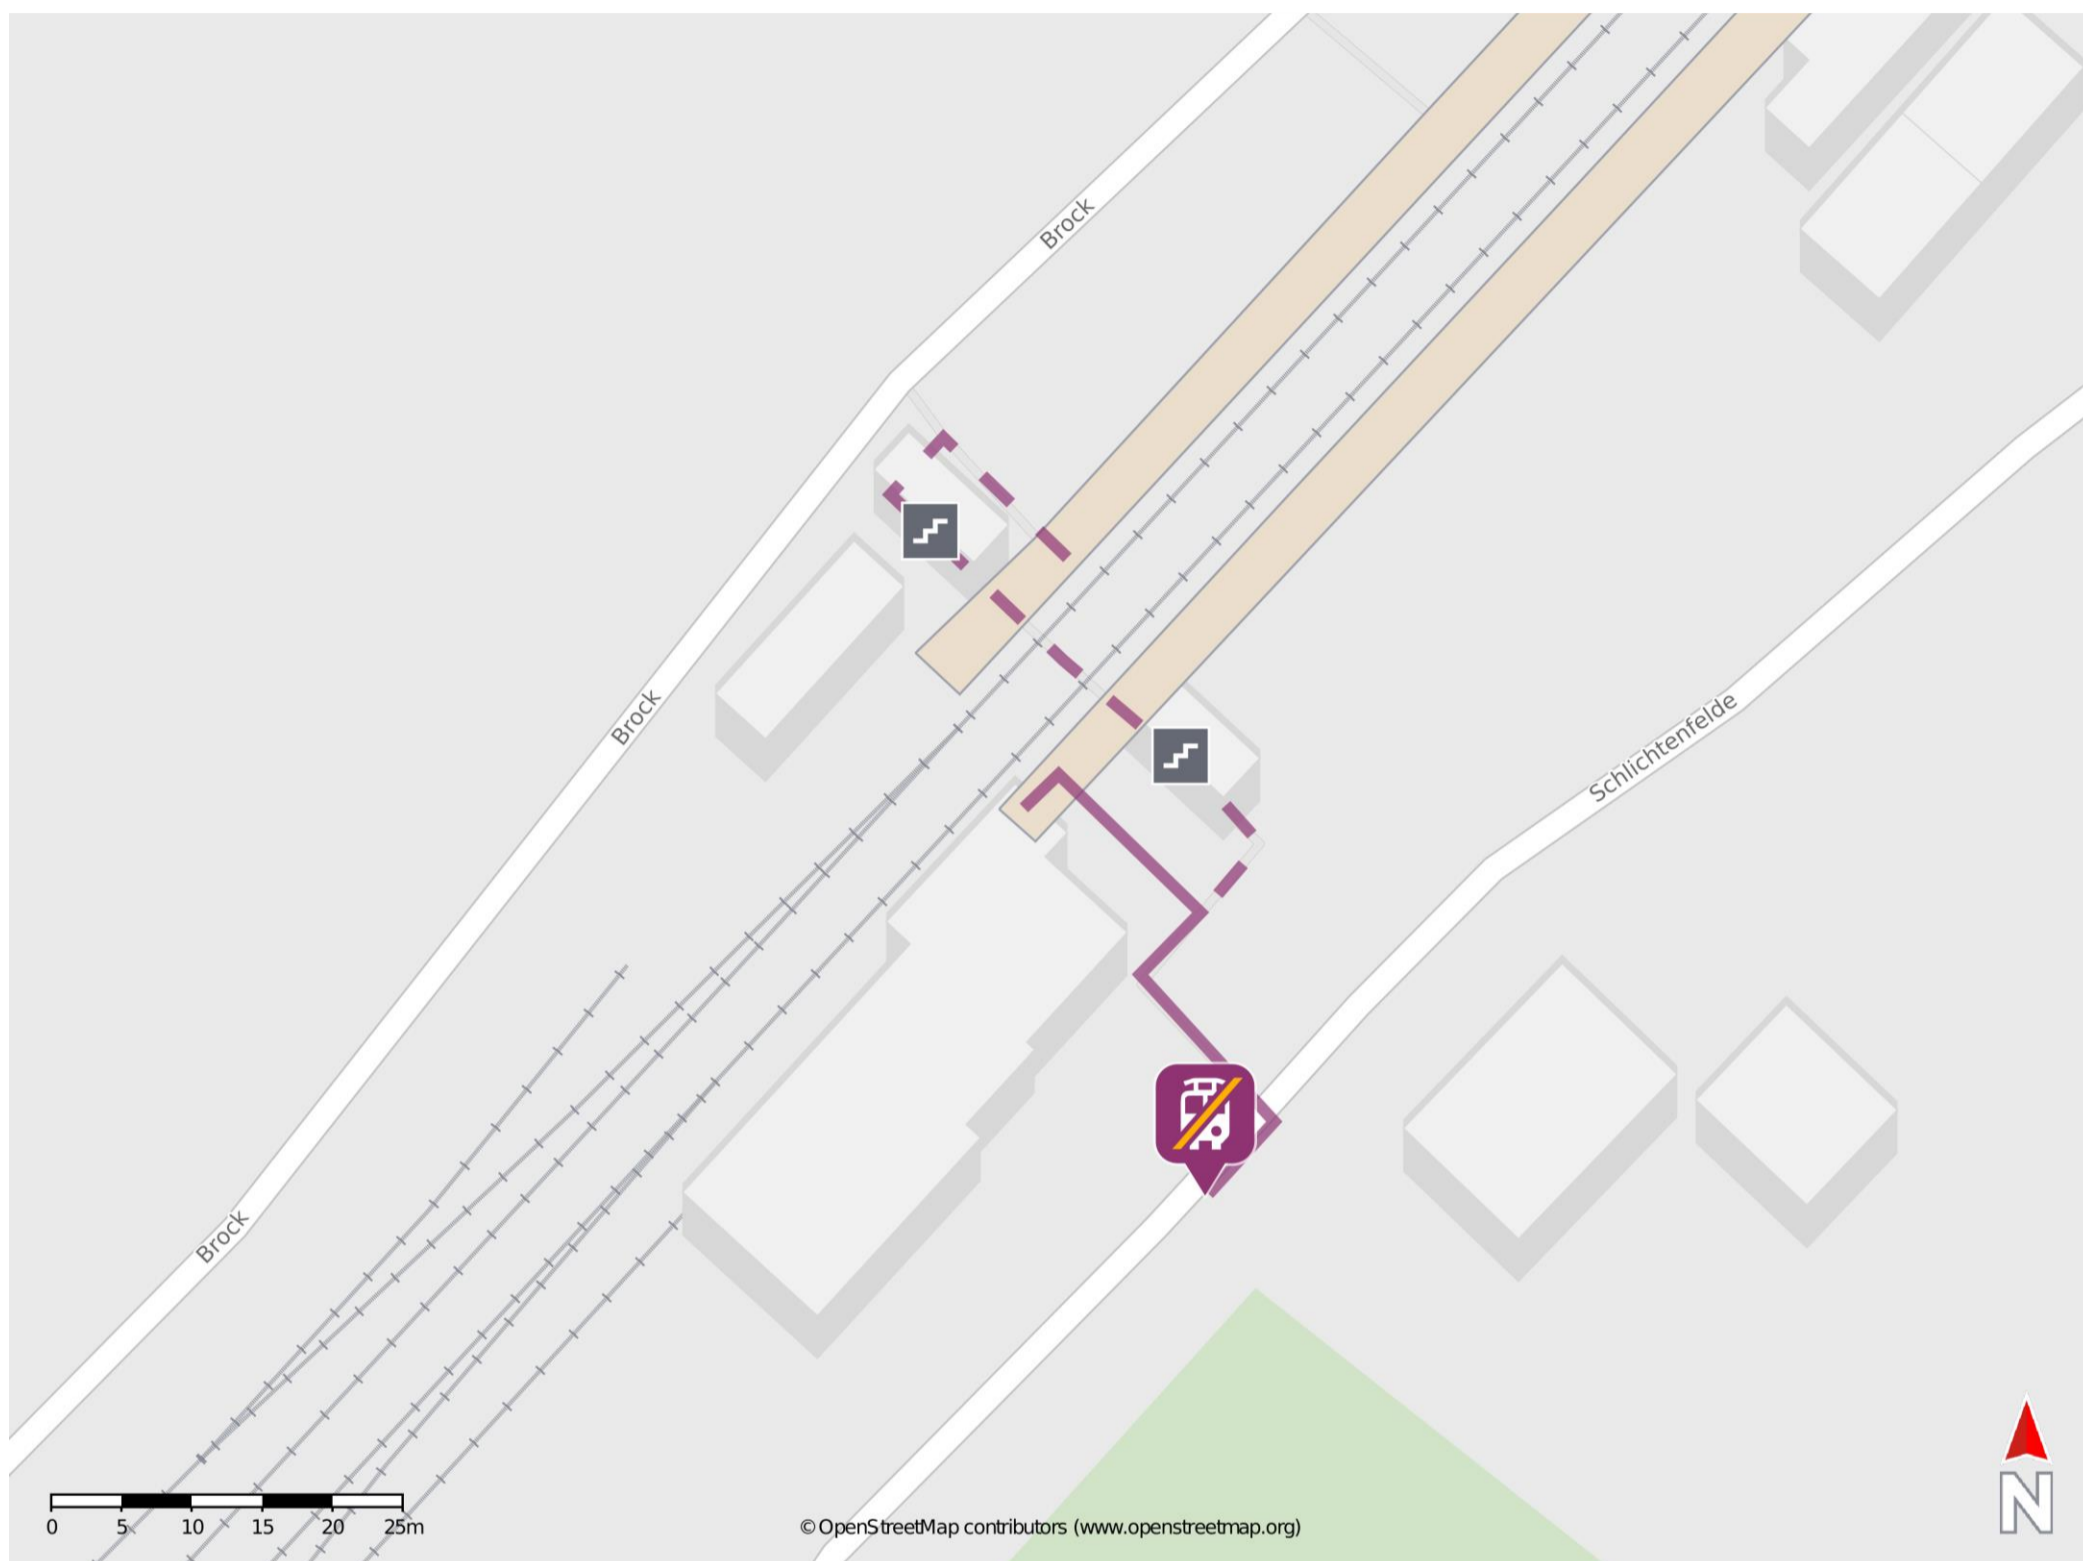

Umgebungsplan

Ostbevern

Wegbeschreibung Schienenersatzverkehr *

Verlassen Sie den Bahnsteig, ggf. durch die Unterführung, und begeben Sie sich an die Straße Schlichtenfelde. Die Ersatzhaltestellen befinden sich an den Bushaltestellen Bahnhof in unmittelbarer Nähe zum Bahnhofsgebäude.

*Fahrradmitnahme im Schienenersatzverkehr nur begrenzt, teilweise gar nicht möglich. Bitte informieren Sie sich bei dem von Ihnen genutzten Eisenbahnverkehrsunternehmen. Im QR Code sind die Koordinaten der Ersatzhaltestelle hinterlegt.

— barrierefrei
- - - nicht barrierefrei