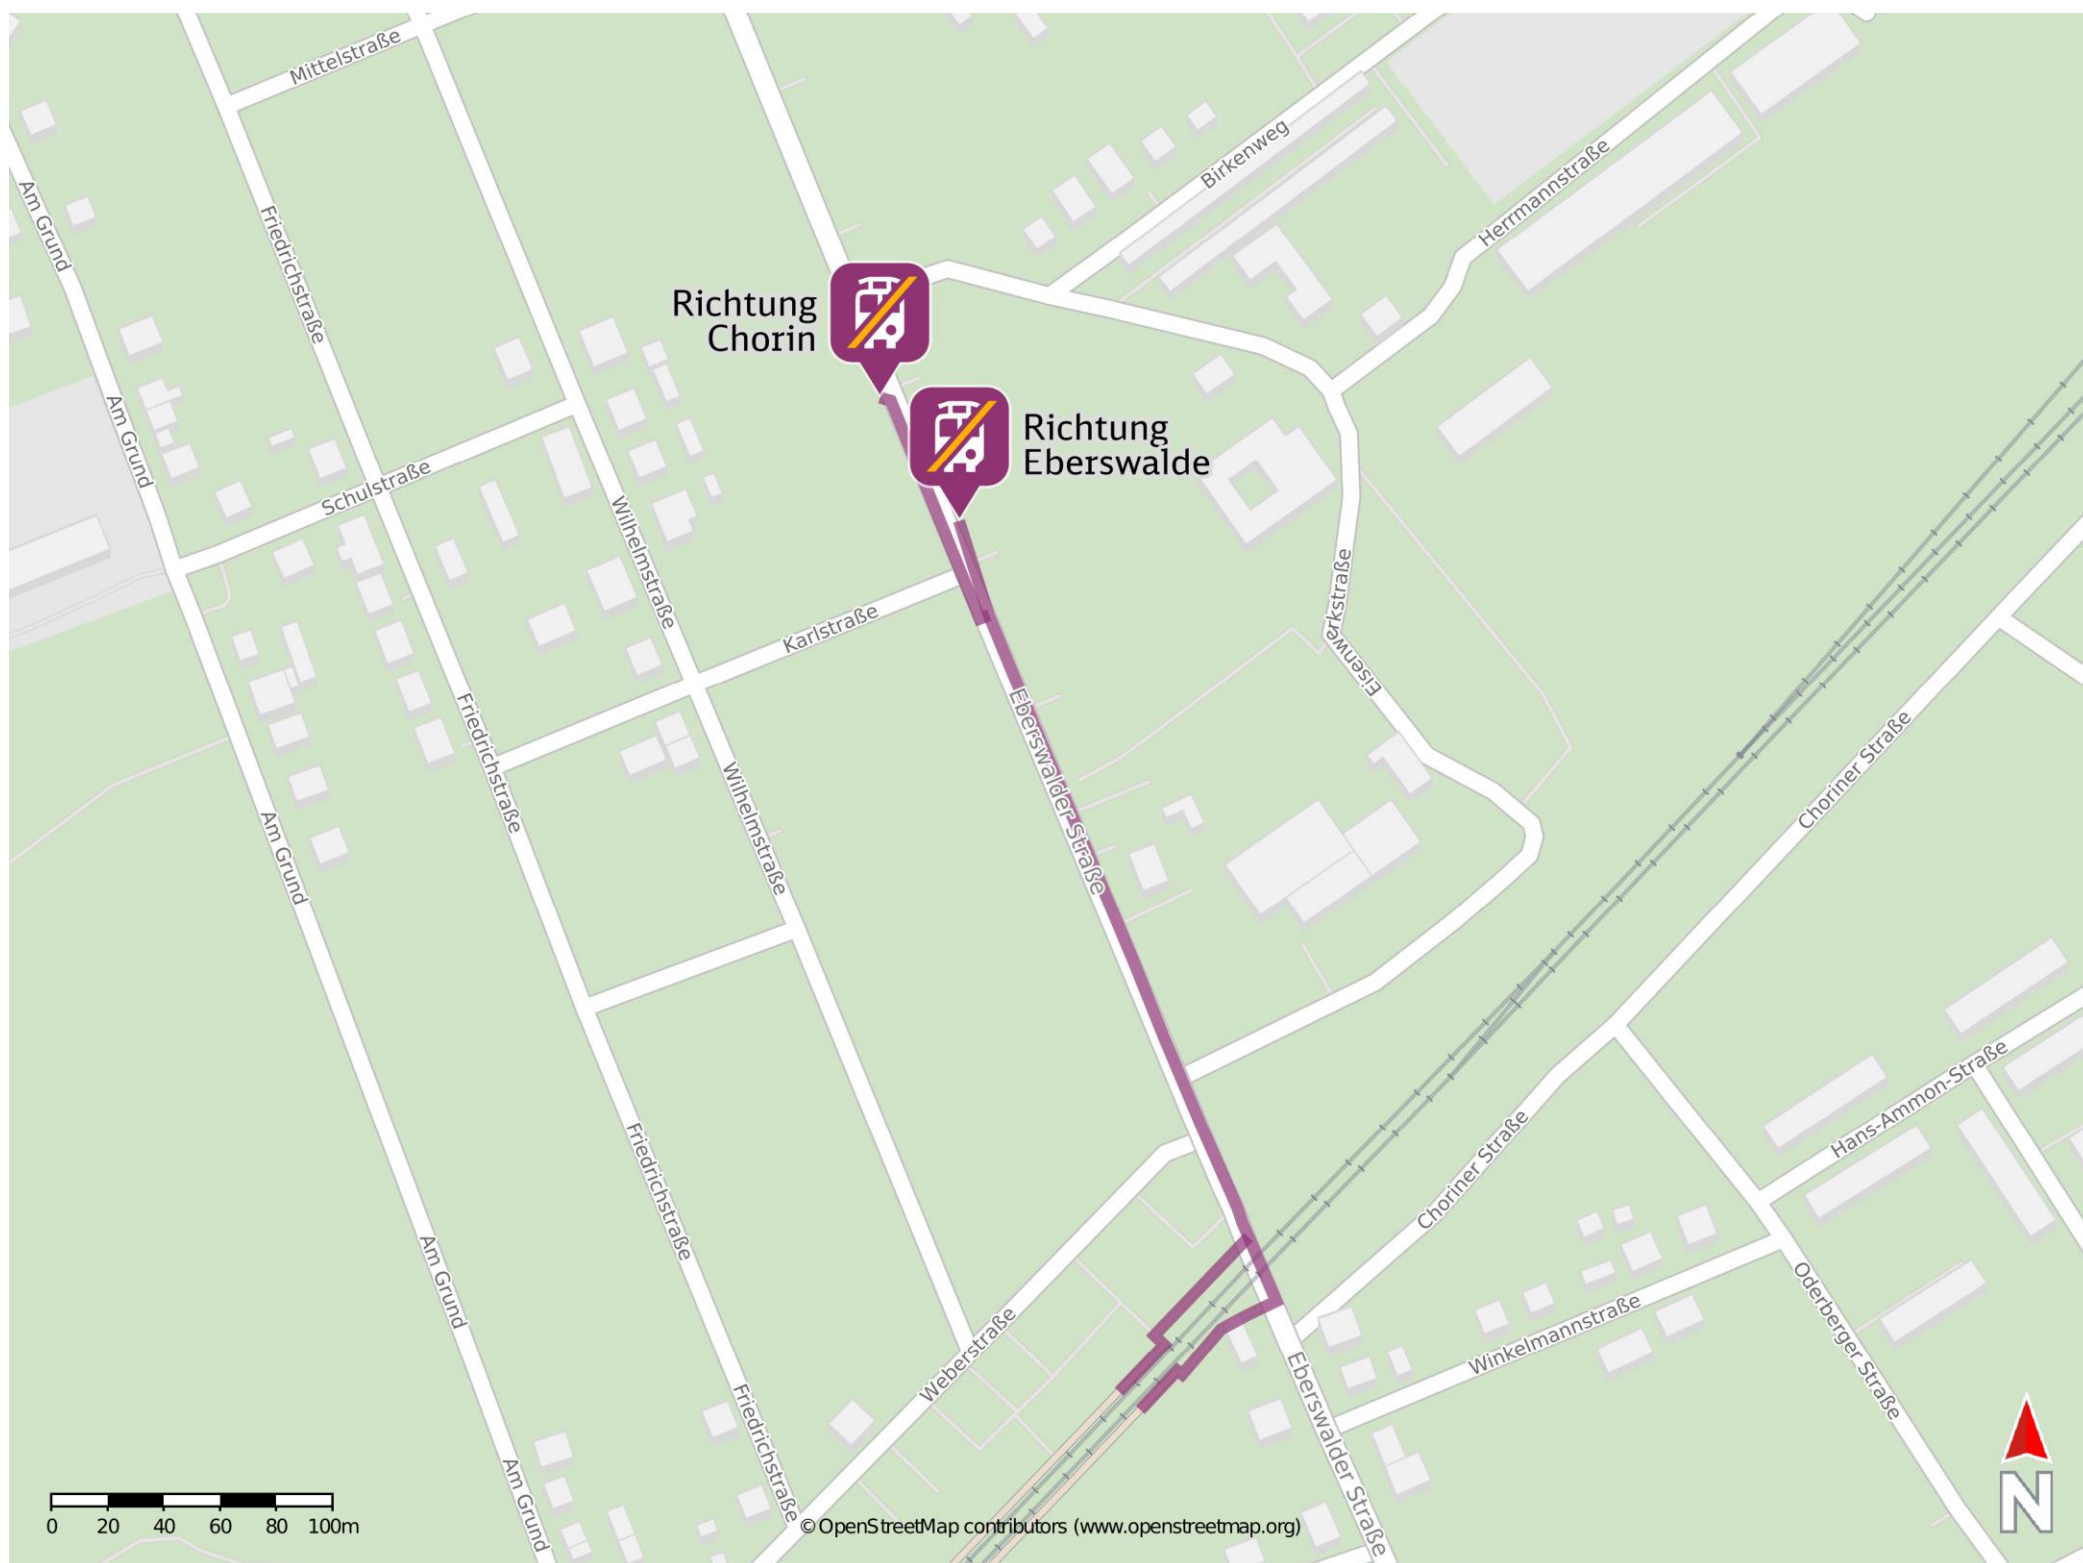

Umgebungsplan

Britz

Wegbeschreibung Schienenersatzverkehr *

Verlassen Sie den Bahnsteig und begeben Sie sich an den Bahnhofsvorplatz. Biegen Sie nach links auf die Eberswalder Straße ab. Folgen Sie der Eberswalder Straße einige Meter bis Sie die Ersatzhaltestellen erreichen.

Ersatzhaltestelle Richtung Eberswalde

Ersatzhaltestelle Richtung Chorin

*Fahrradmitnahme im Schienenersatzverkehr nur begrenzt, teilweise gar nicht möglich. Bitte informieren Sie sich bei dem von Ihnen genutzten Eisenbahnverkehrsunternehmen. Im QR Code sind die Koordinaten der Ersatzhaltestelle hinterlegt.

— barrierefrei
— nicht barrierefrei