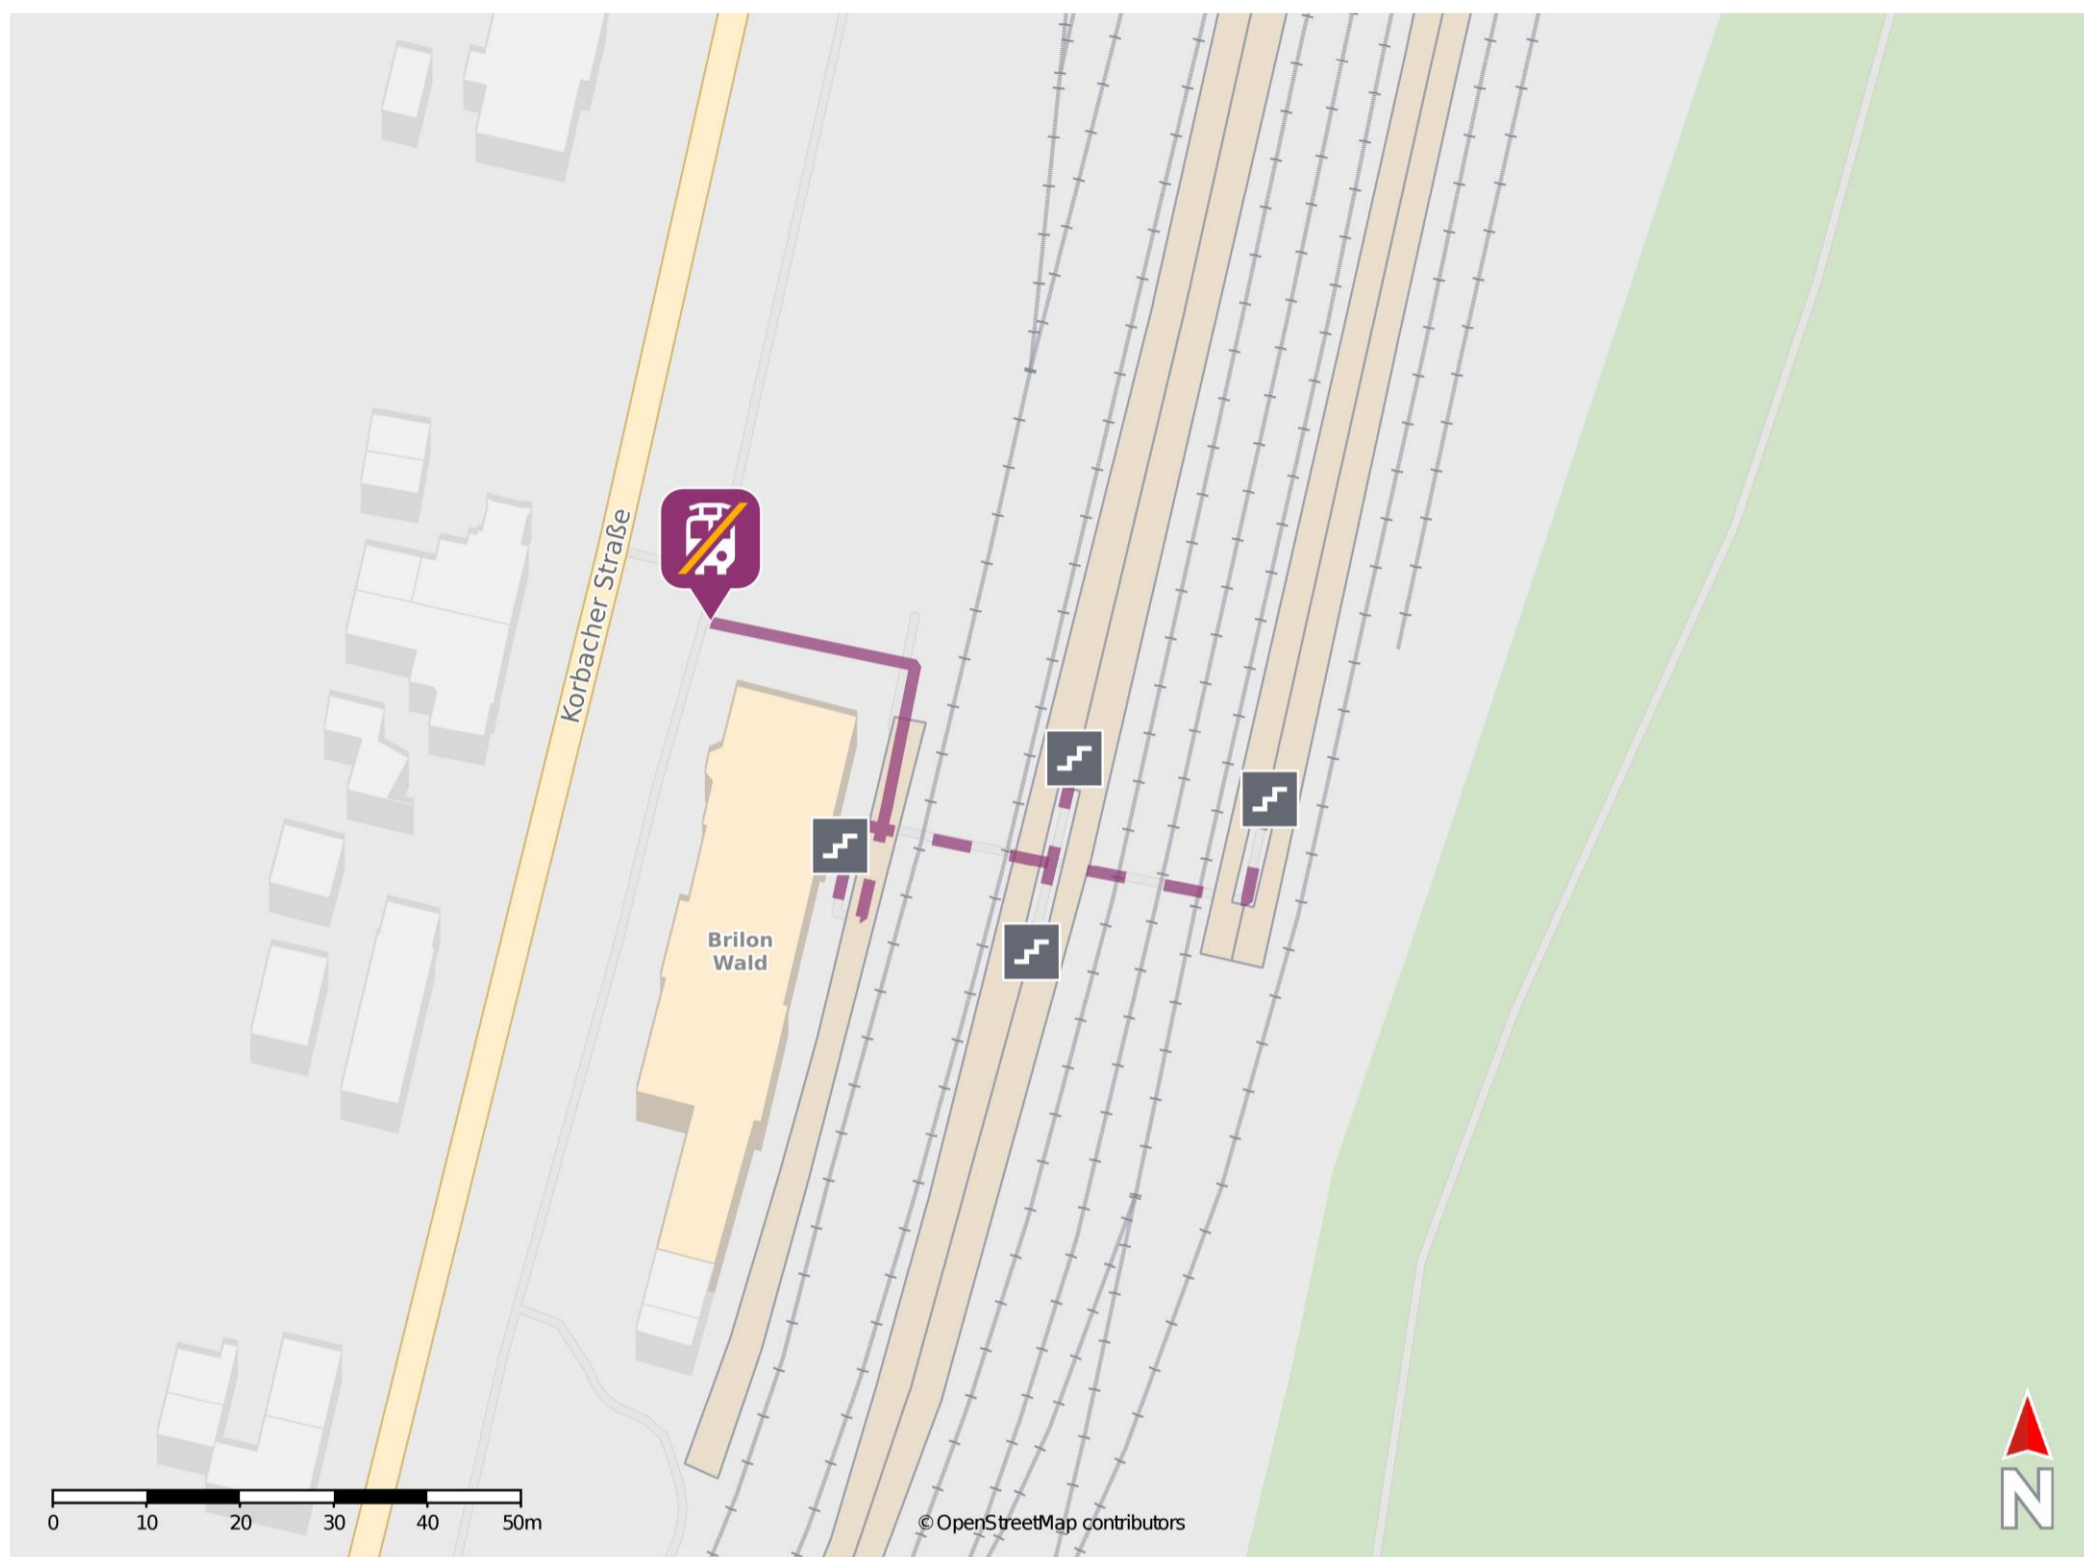

## Brilon Wald

### Wegbeschreibung Schienenersatzverkehr \*

Verlassen Sie den Bahnsteig, ggf. durch die Unterführung, und begeben Sie sich zum Bahnhofsvorplatz. Die Ersatzhaltestelle befindet sich an der Haltestelle Bahnhof in unmittelbarer Nähe zum Bahnhofsgebäude.

\* Fahrradmitnahme im Schienenersatzverkehr nur begrenzt möglich.  
Im QR Code sind die Koordinaten der Ersatzhaltestelle hinterlegt.

— barrierefrei  
- nicht barrierefrei