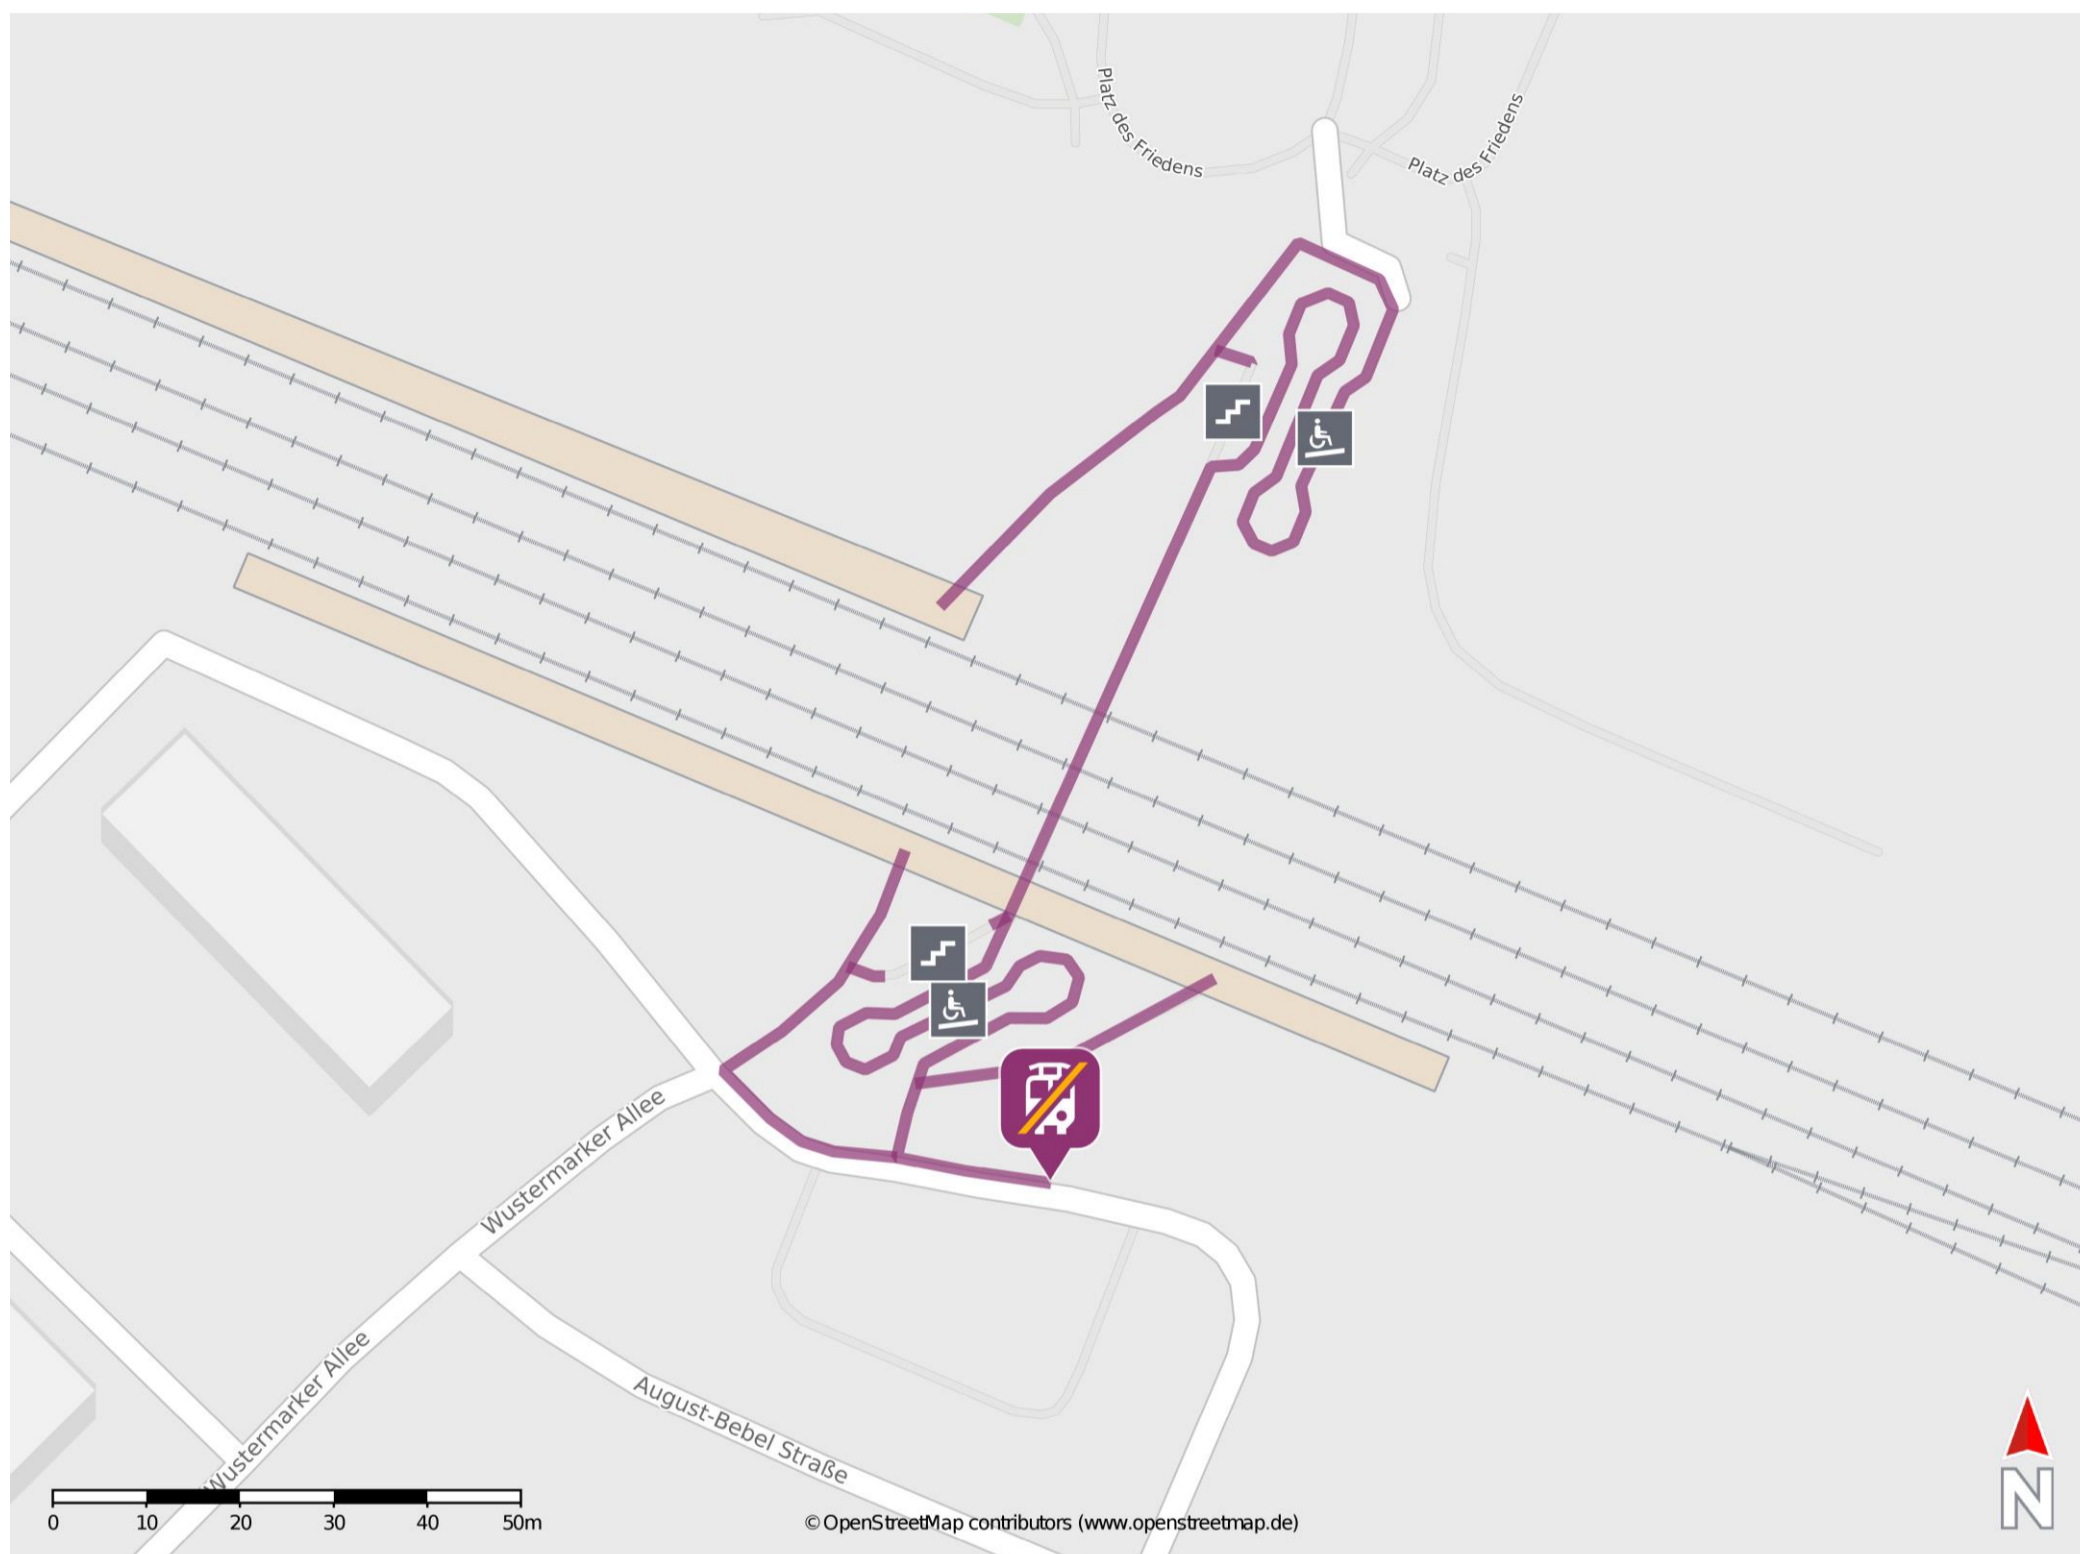

## Brieselang

### Wegbeschreibung Schienenersatzverkehr \*

Verlassen Sie den Bahnsteig und begeben Sie sich an die Wustermarker Allee. Orientieren Sie sich nach links und begeben Sie sich zur Ersatzhaltestelle. Die Ersatzhaltestelle befindet sich an der Bushaltestelle Brieselang, Bahnhof.

\* Fahrradmitnahme im Schienenersatzverkehr nur begrenzt möglich.  
Im QR Code sind die Koordinaten der Ersatzhaltestelle hinterlegt.

— barrierefrei  
- - nicht barrierefrei