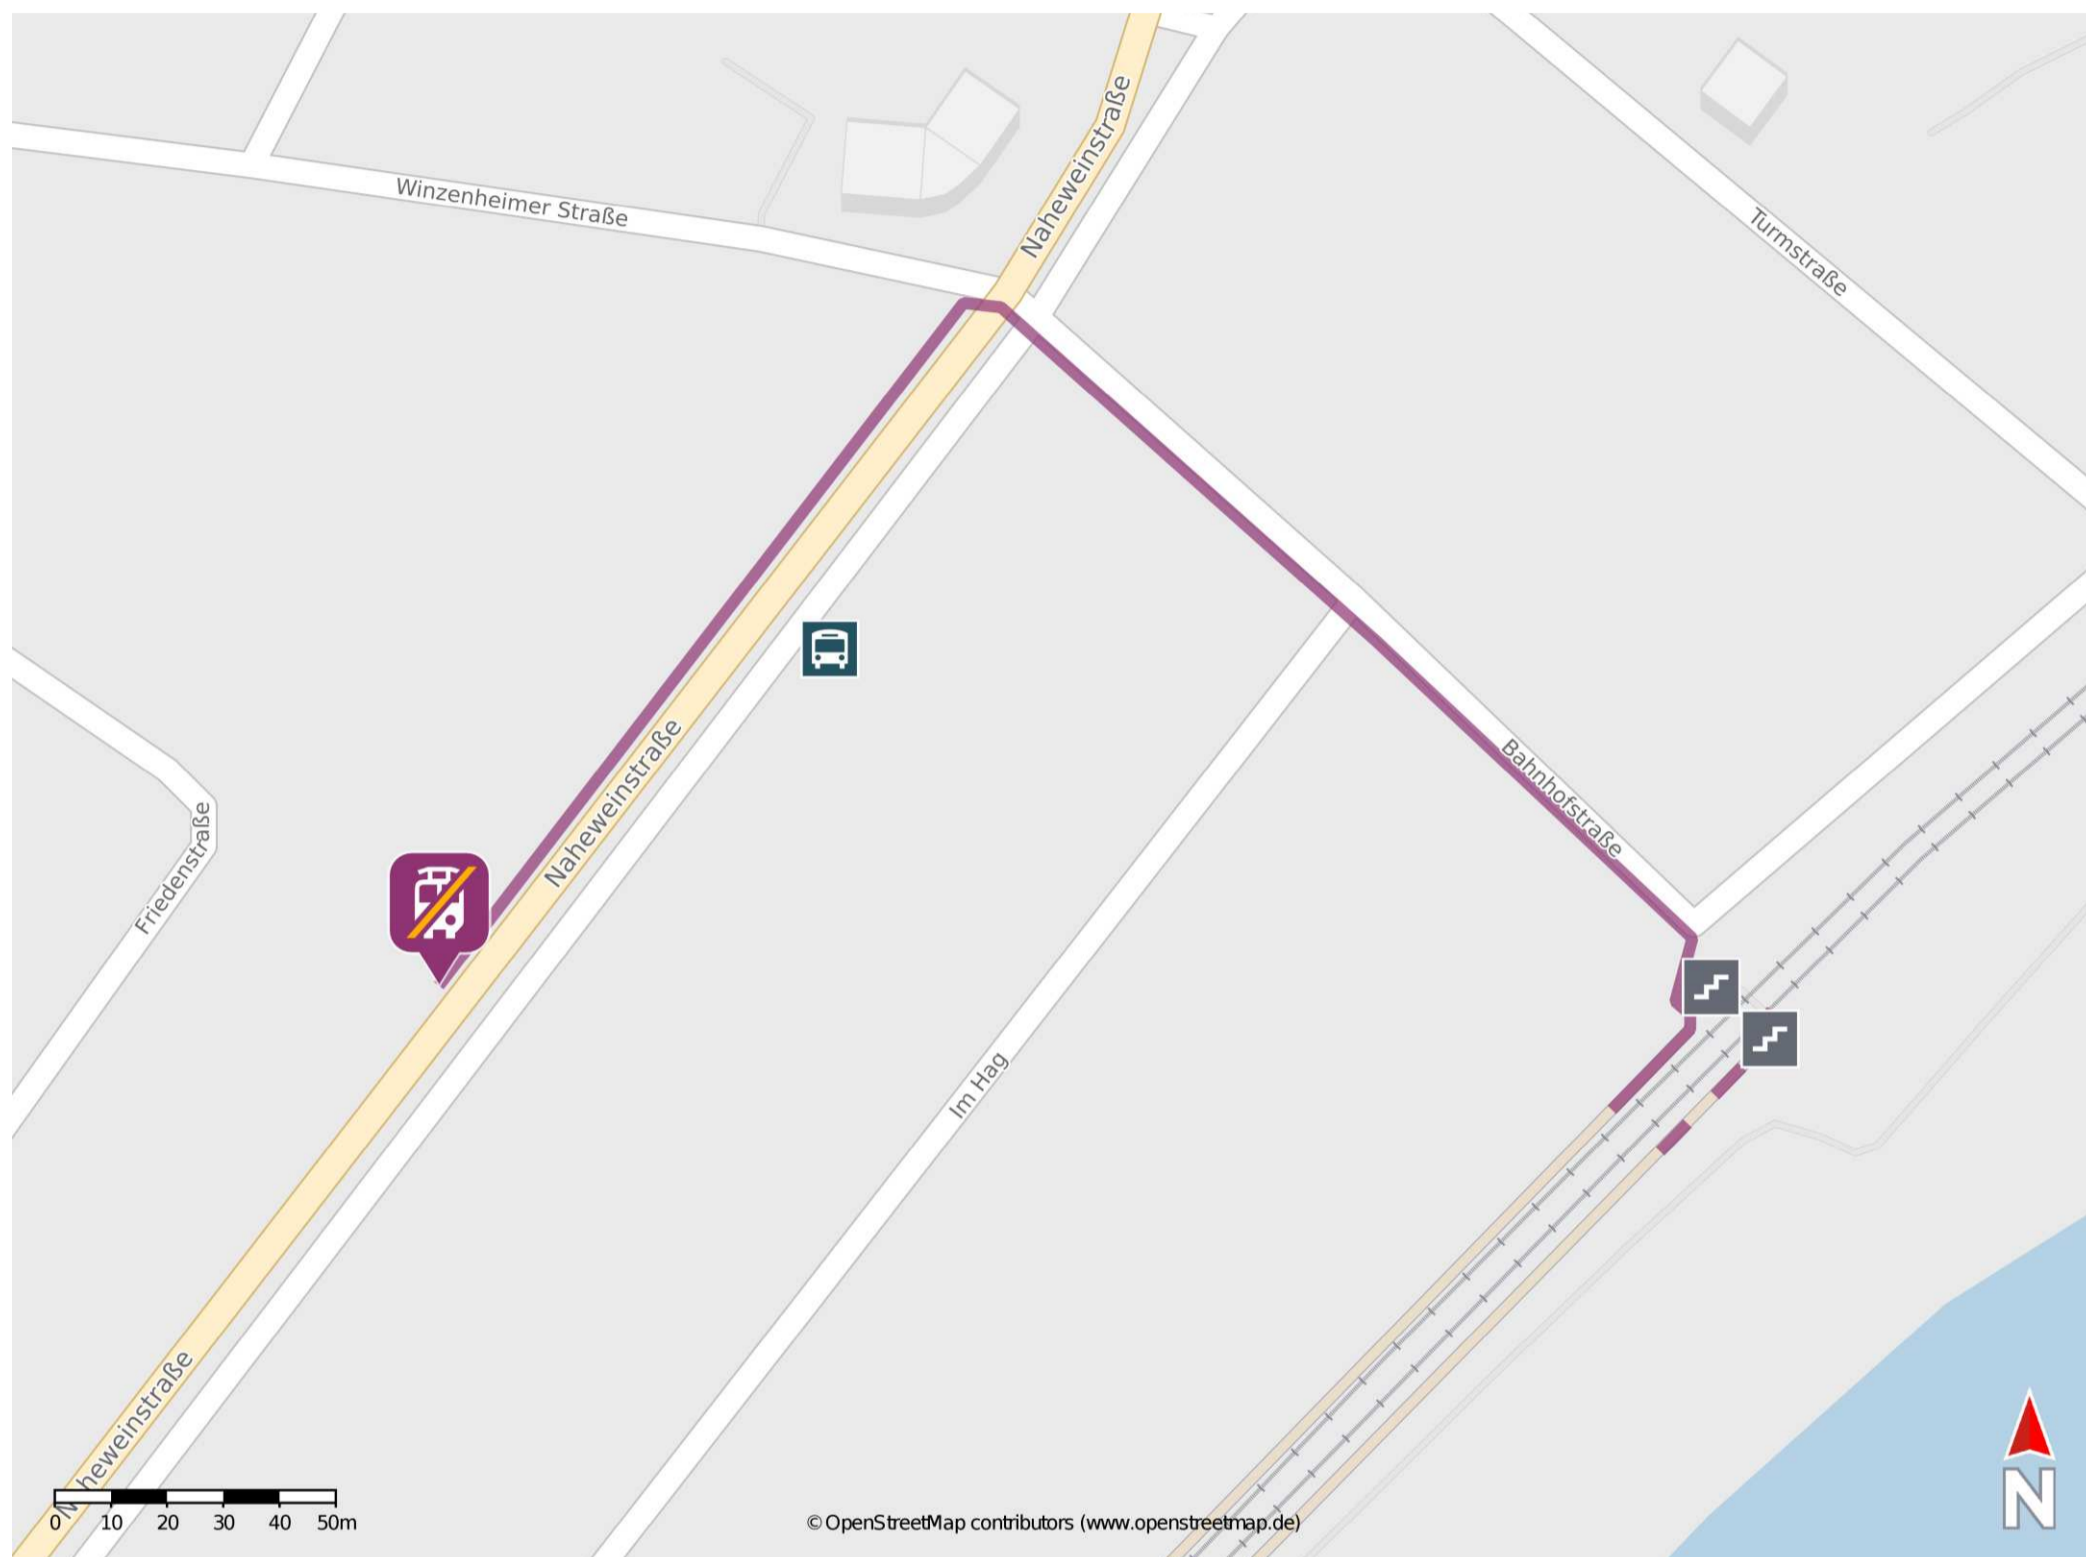

Bretzenheim (Nahe)

Wegbeschreibung Schienenersatzverkehr *

Verlassen Sie den Bahnsteig, ggf. über die Überführung, und begeben Sie sich an die Bahnhofstraße. Folgen Sie dem Fußweg ca. 100 m bis zur B 48. Biegen Sie links ab. Die Ersatzhaltestelle befindet sich in einer Entfernung von ca. 50 m.

* Fahrradmitnahme im Schienenersatzverkehr nur begrenzt möglich.
Im QR Code sind die Koordinaten der Ersatzhaltestelle hinterlegt.

— barrierefrei
- nicht barrierefrei