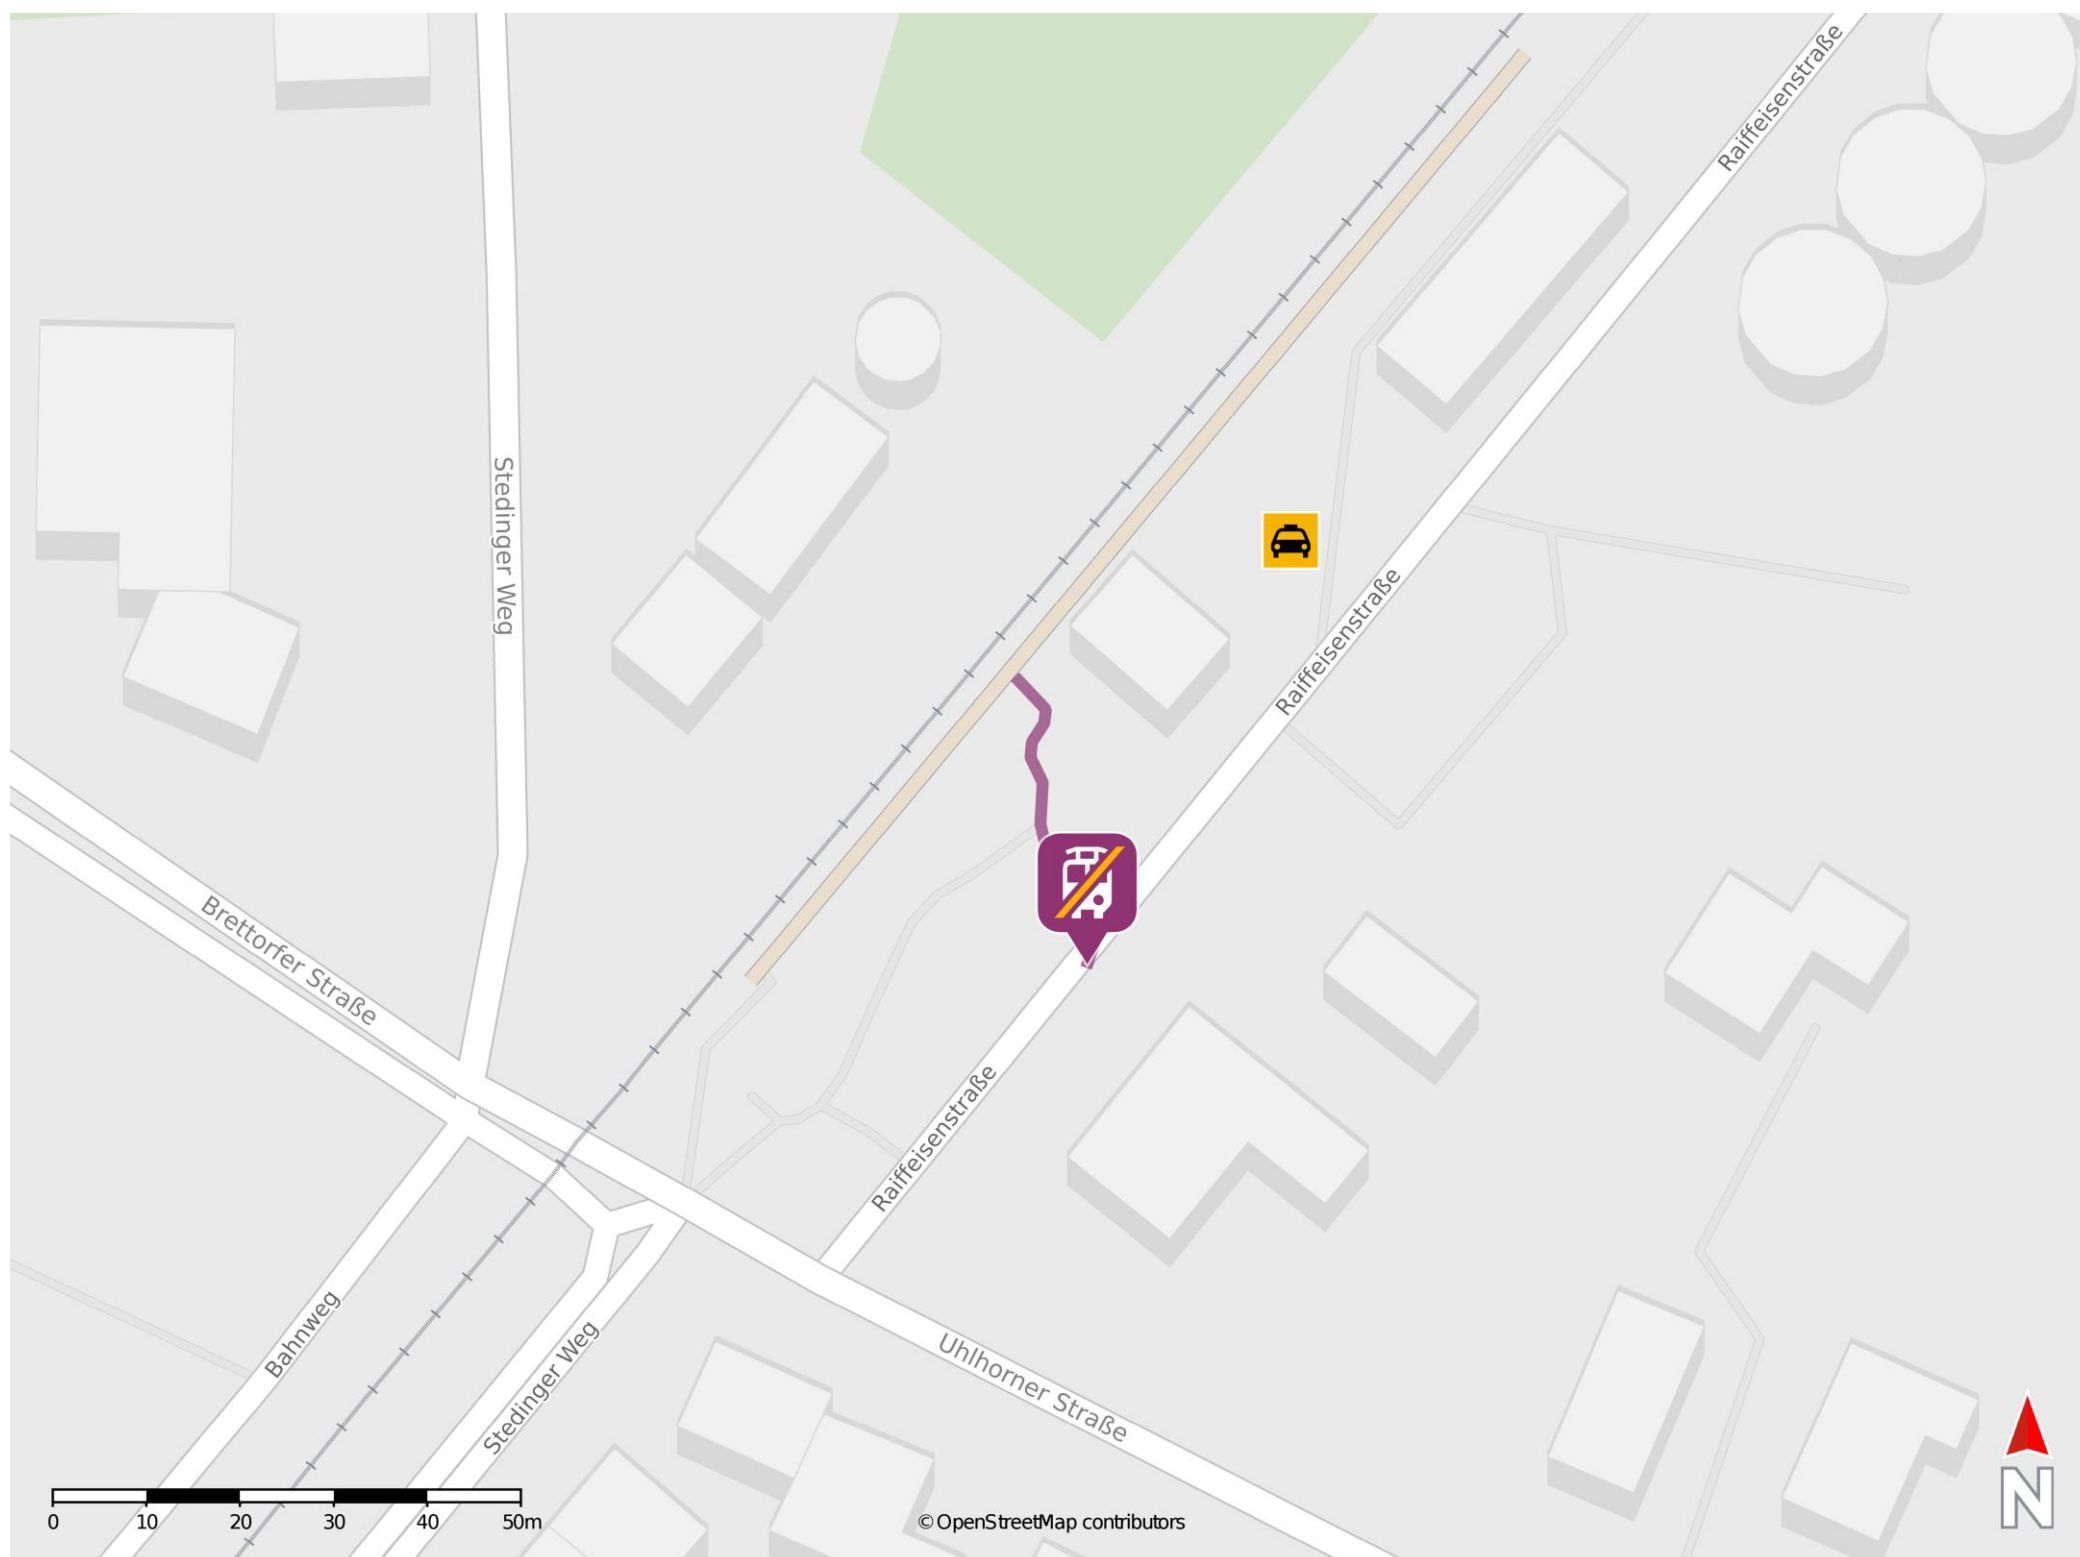

Brettorf

Wegbeschreibung Schienenersatzverkehr *

Verlassen Sie den Bahnsteig in Richtung Raiffeisenstraße. Die Ersatzhaltestelle befindet sich an der Raiffeisenstraße unweit des Bahnsteigs.

* Fahrradmitnahme im Schienenersatzverkehr nur begrenzt möglich.
Im QR Code sind die Koordinaten der Ersatzhaltestelle hinterlegt.

— barrierefrei
- nicht barrierefrei