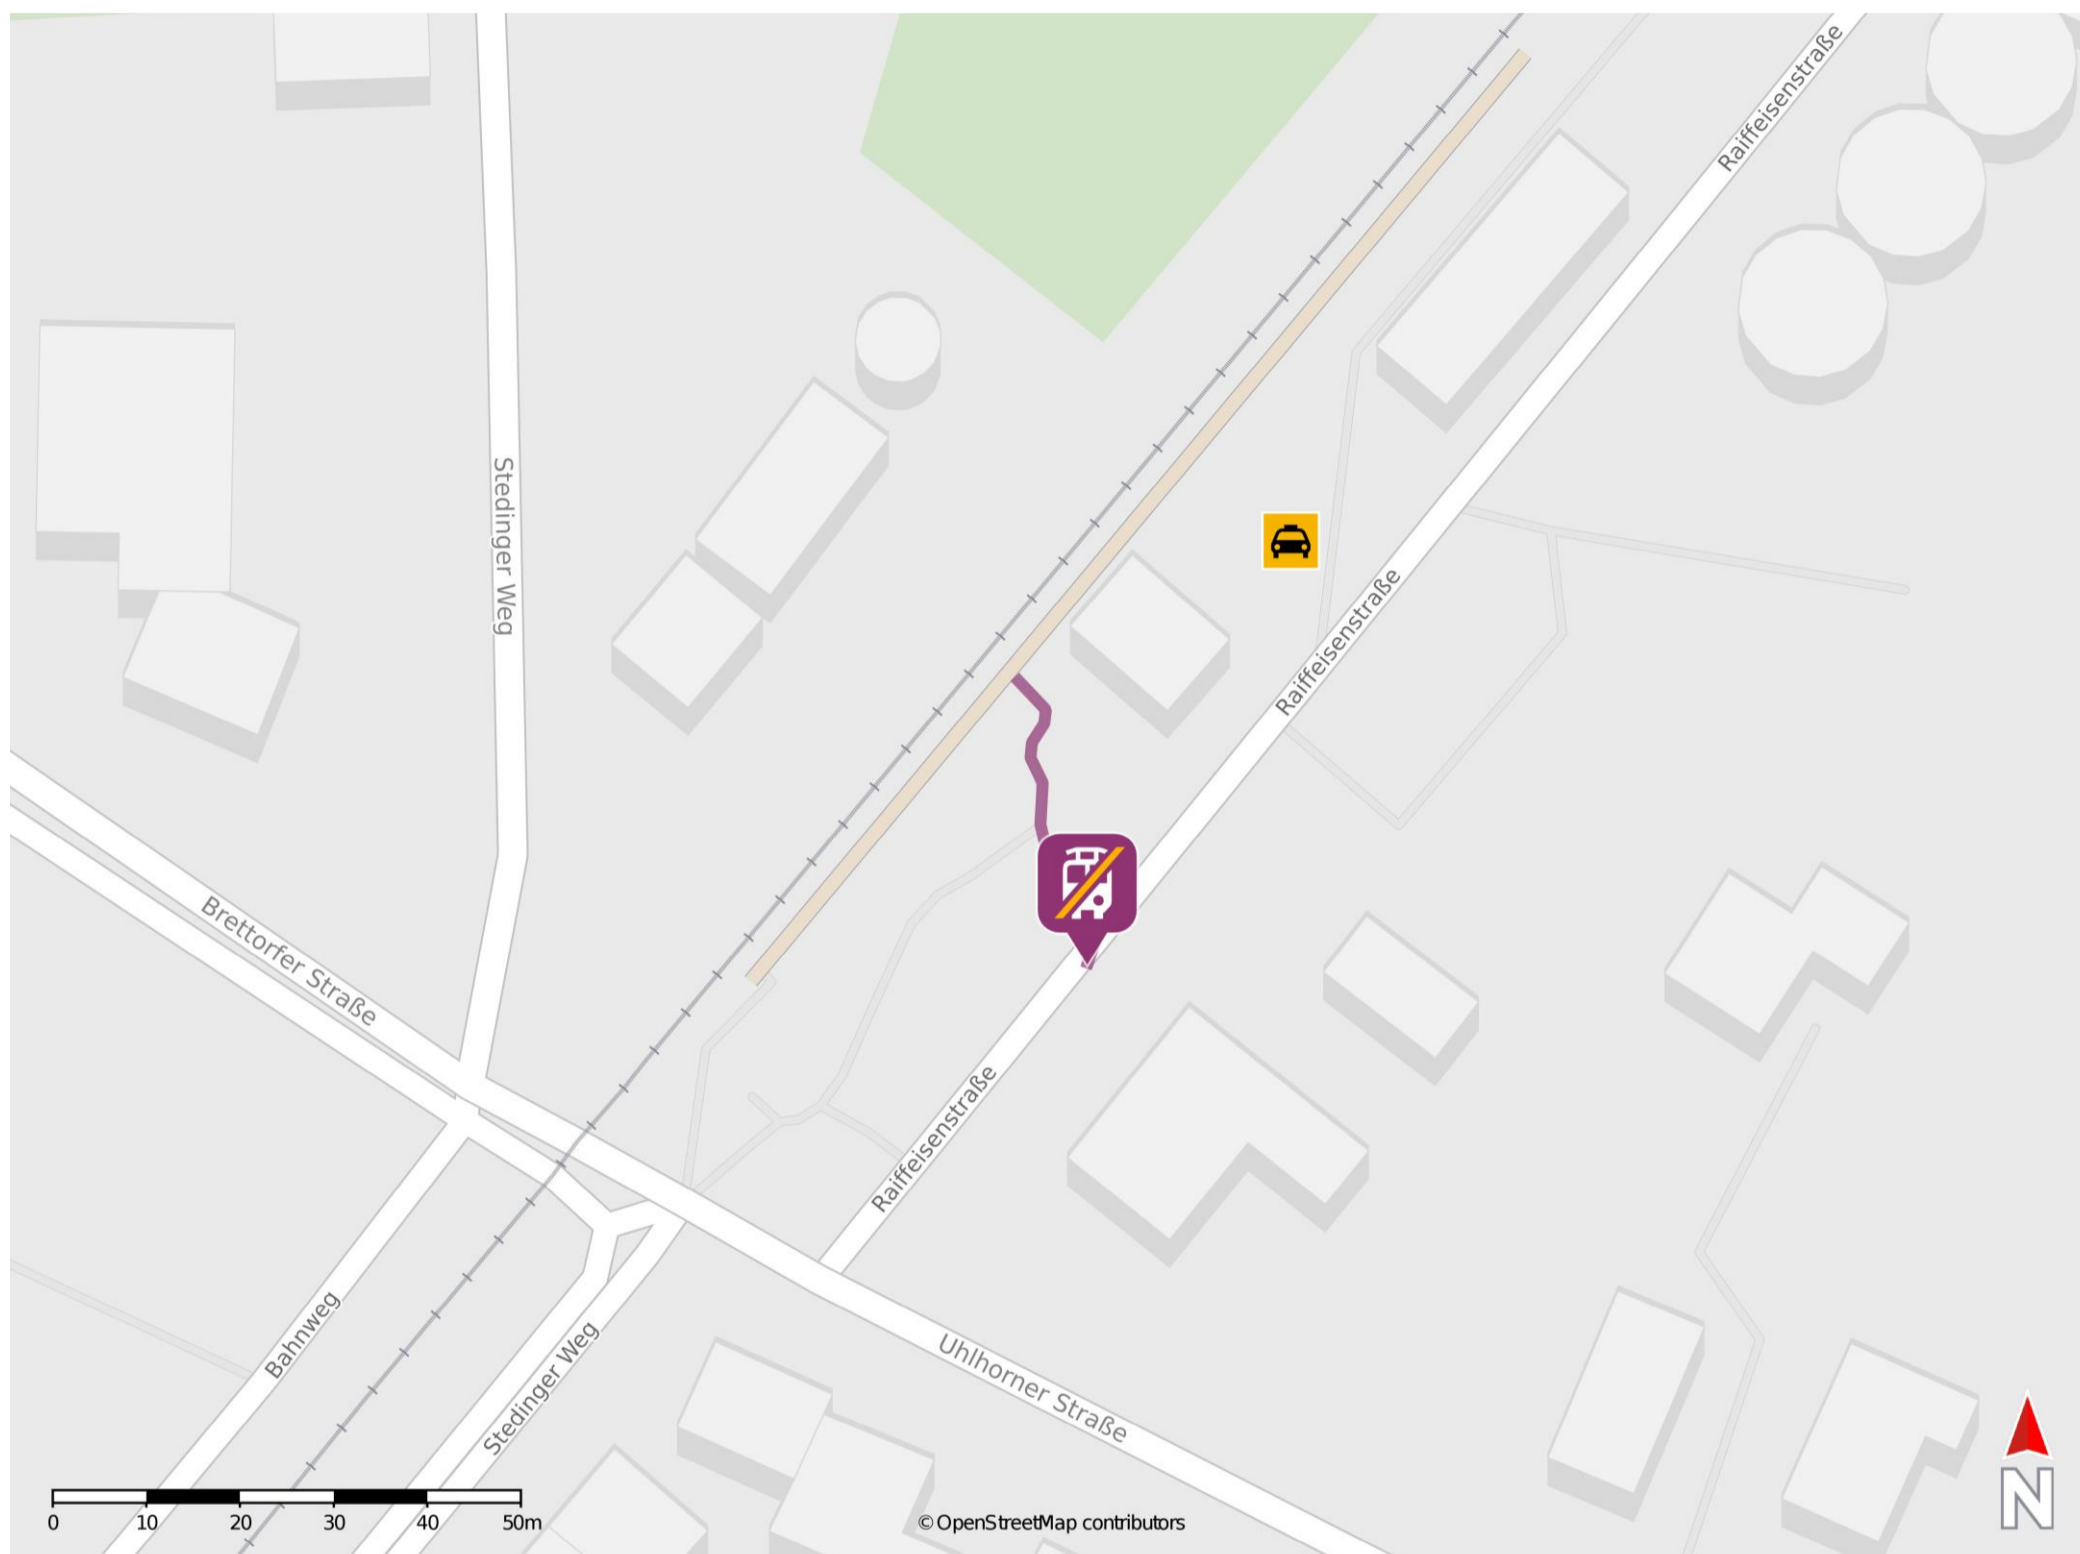

Brettorf

Wegbeschreibung Schienenersatzverkehr *

Verlassen Sie den Bahnsteig in Richtung Raiffeisenstraße. Die Ersatzhaltestelle befindet sich an der Raiffeisenstraße unweit des Bahnsteigs.

* Fahrradmitnahme im Schienenersatzverkehr nur begrenzt möglich.
Im QR Code sind die Koordinaten der Ersatzhaltestelle hinterlegt.