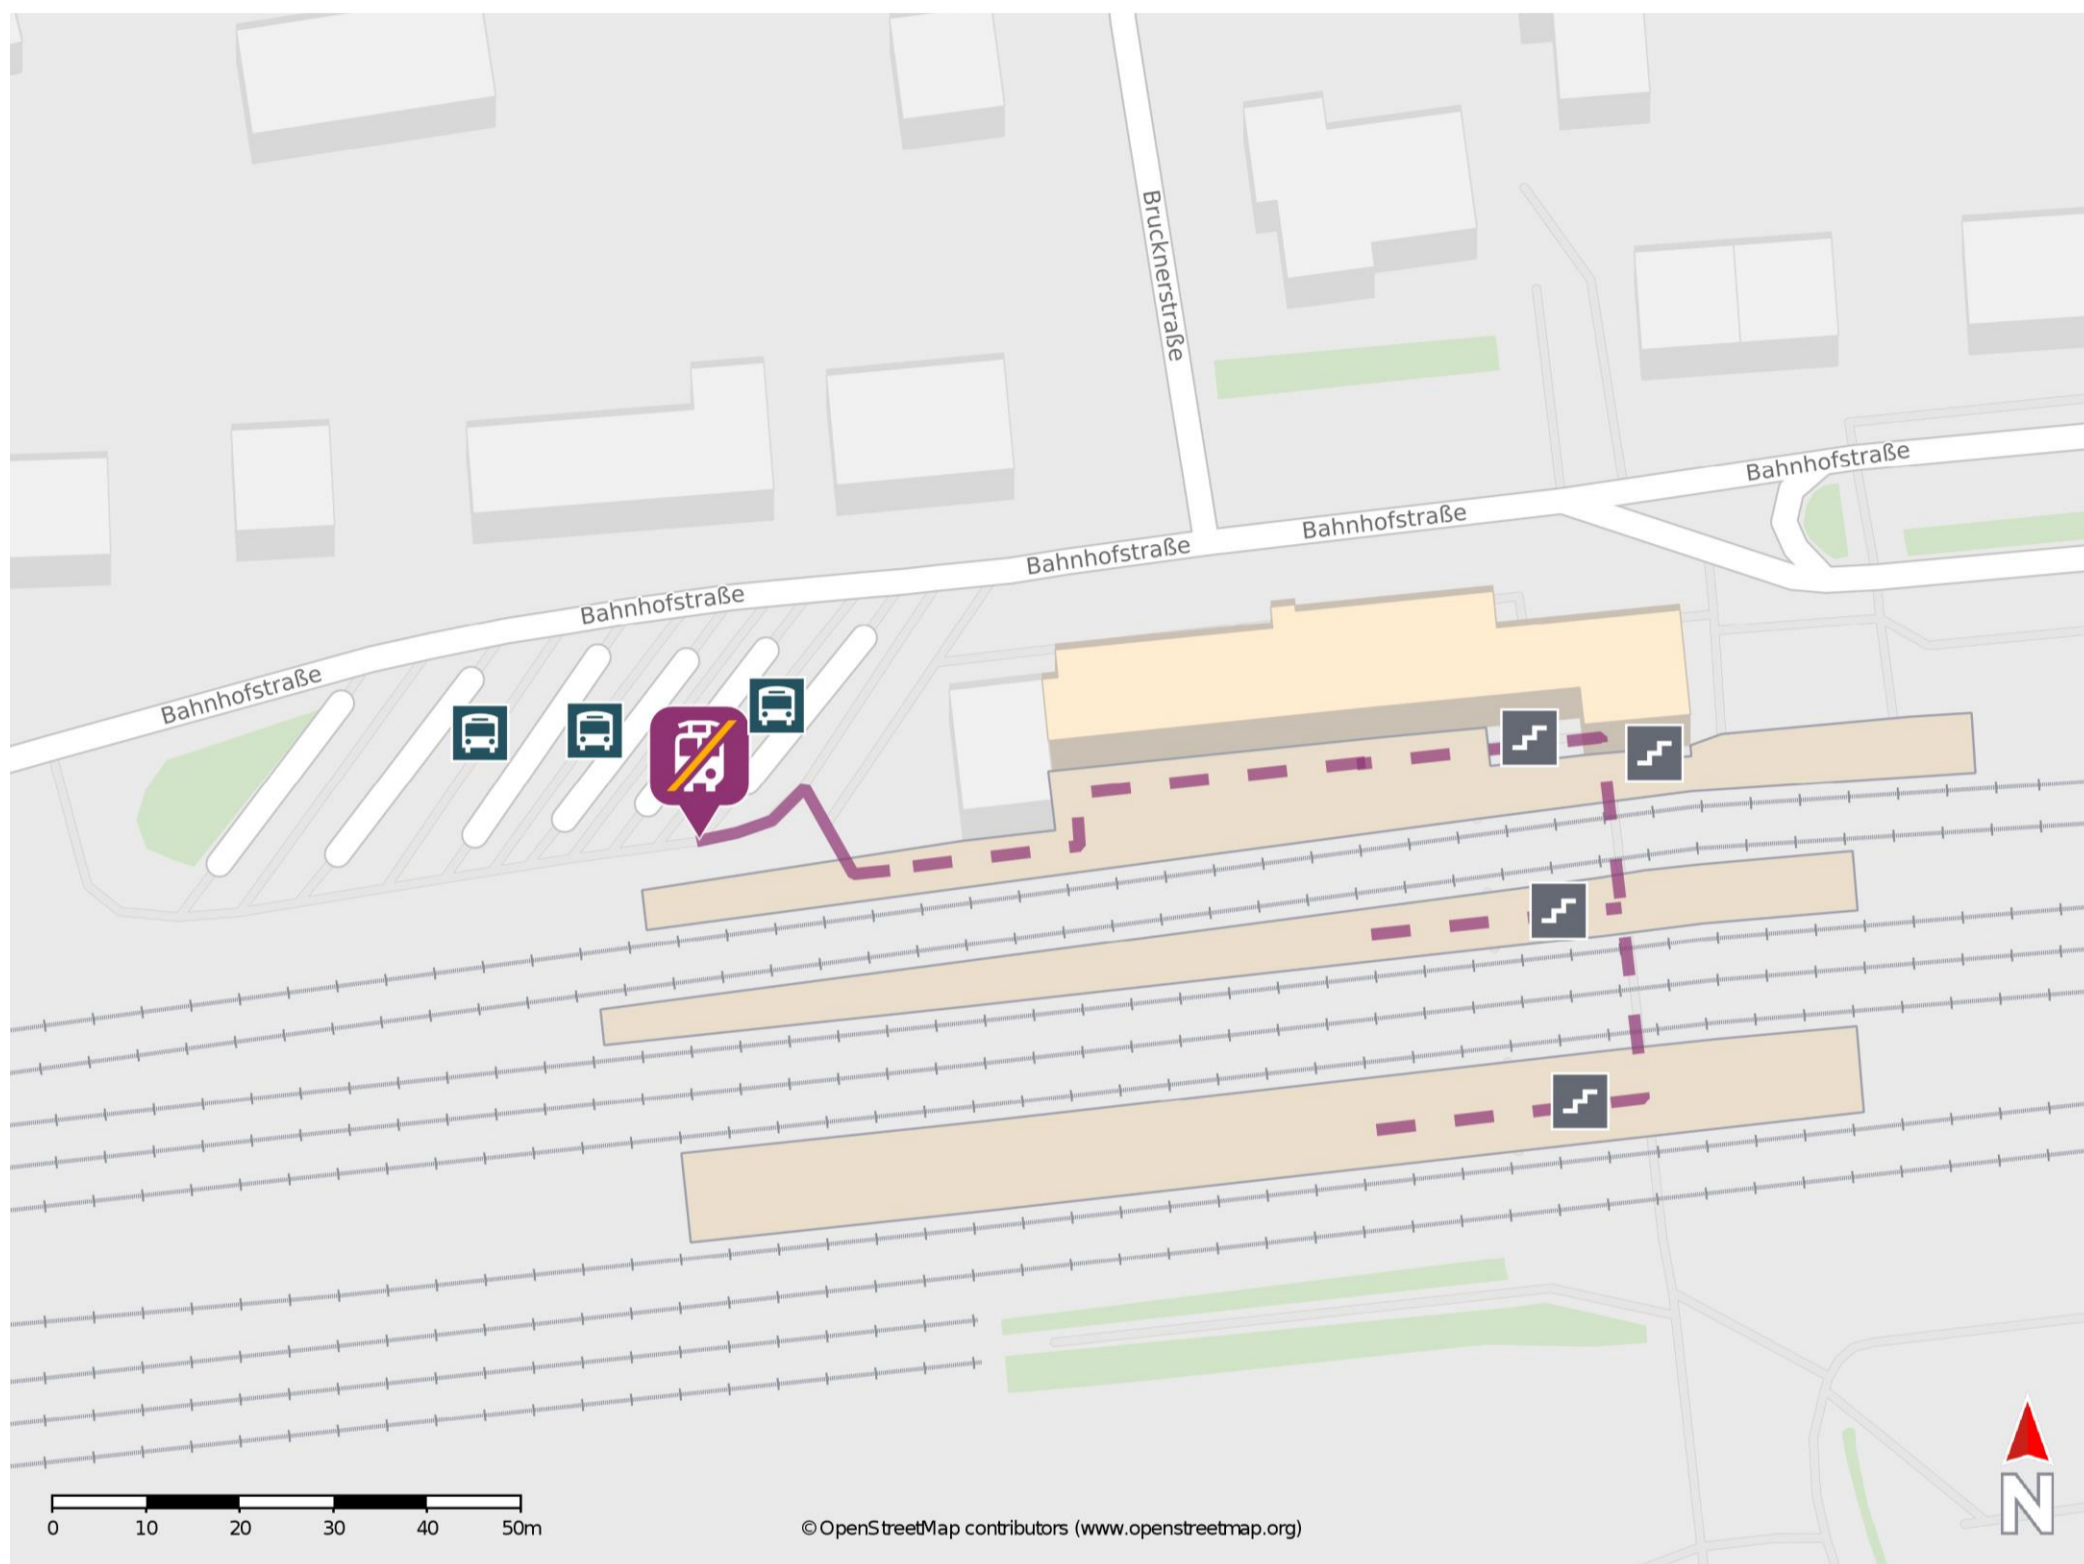

# Umgebungsplan

## Bretten

### Wegbeschreibung Schienenersatzverkehr \*

Verlassen Sie den Bahnsteig, ggf. über die Treppe und halten Sie sich links. Die Ersatzhaltestelle befindet sich am Zentralen Omnibus-Bahnhof (ZOB) in unmittelbarer Nähe zum Bahnhofsgebäude.

\*Fahrradmitnahme im Schienenersatzverkehr nur begrenzt, teilweise gar nicht möglich. Bitte informieren Sie sich bei dem von Ihnen genutzten Eisenbahnverkehrsunternehmen. Im QR Code sind die Koordinaten der Ersatzhaltestelle hinterlegt.