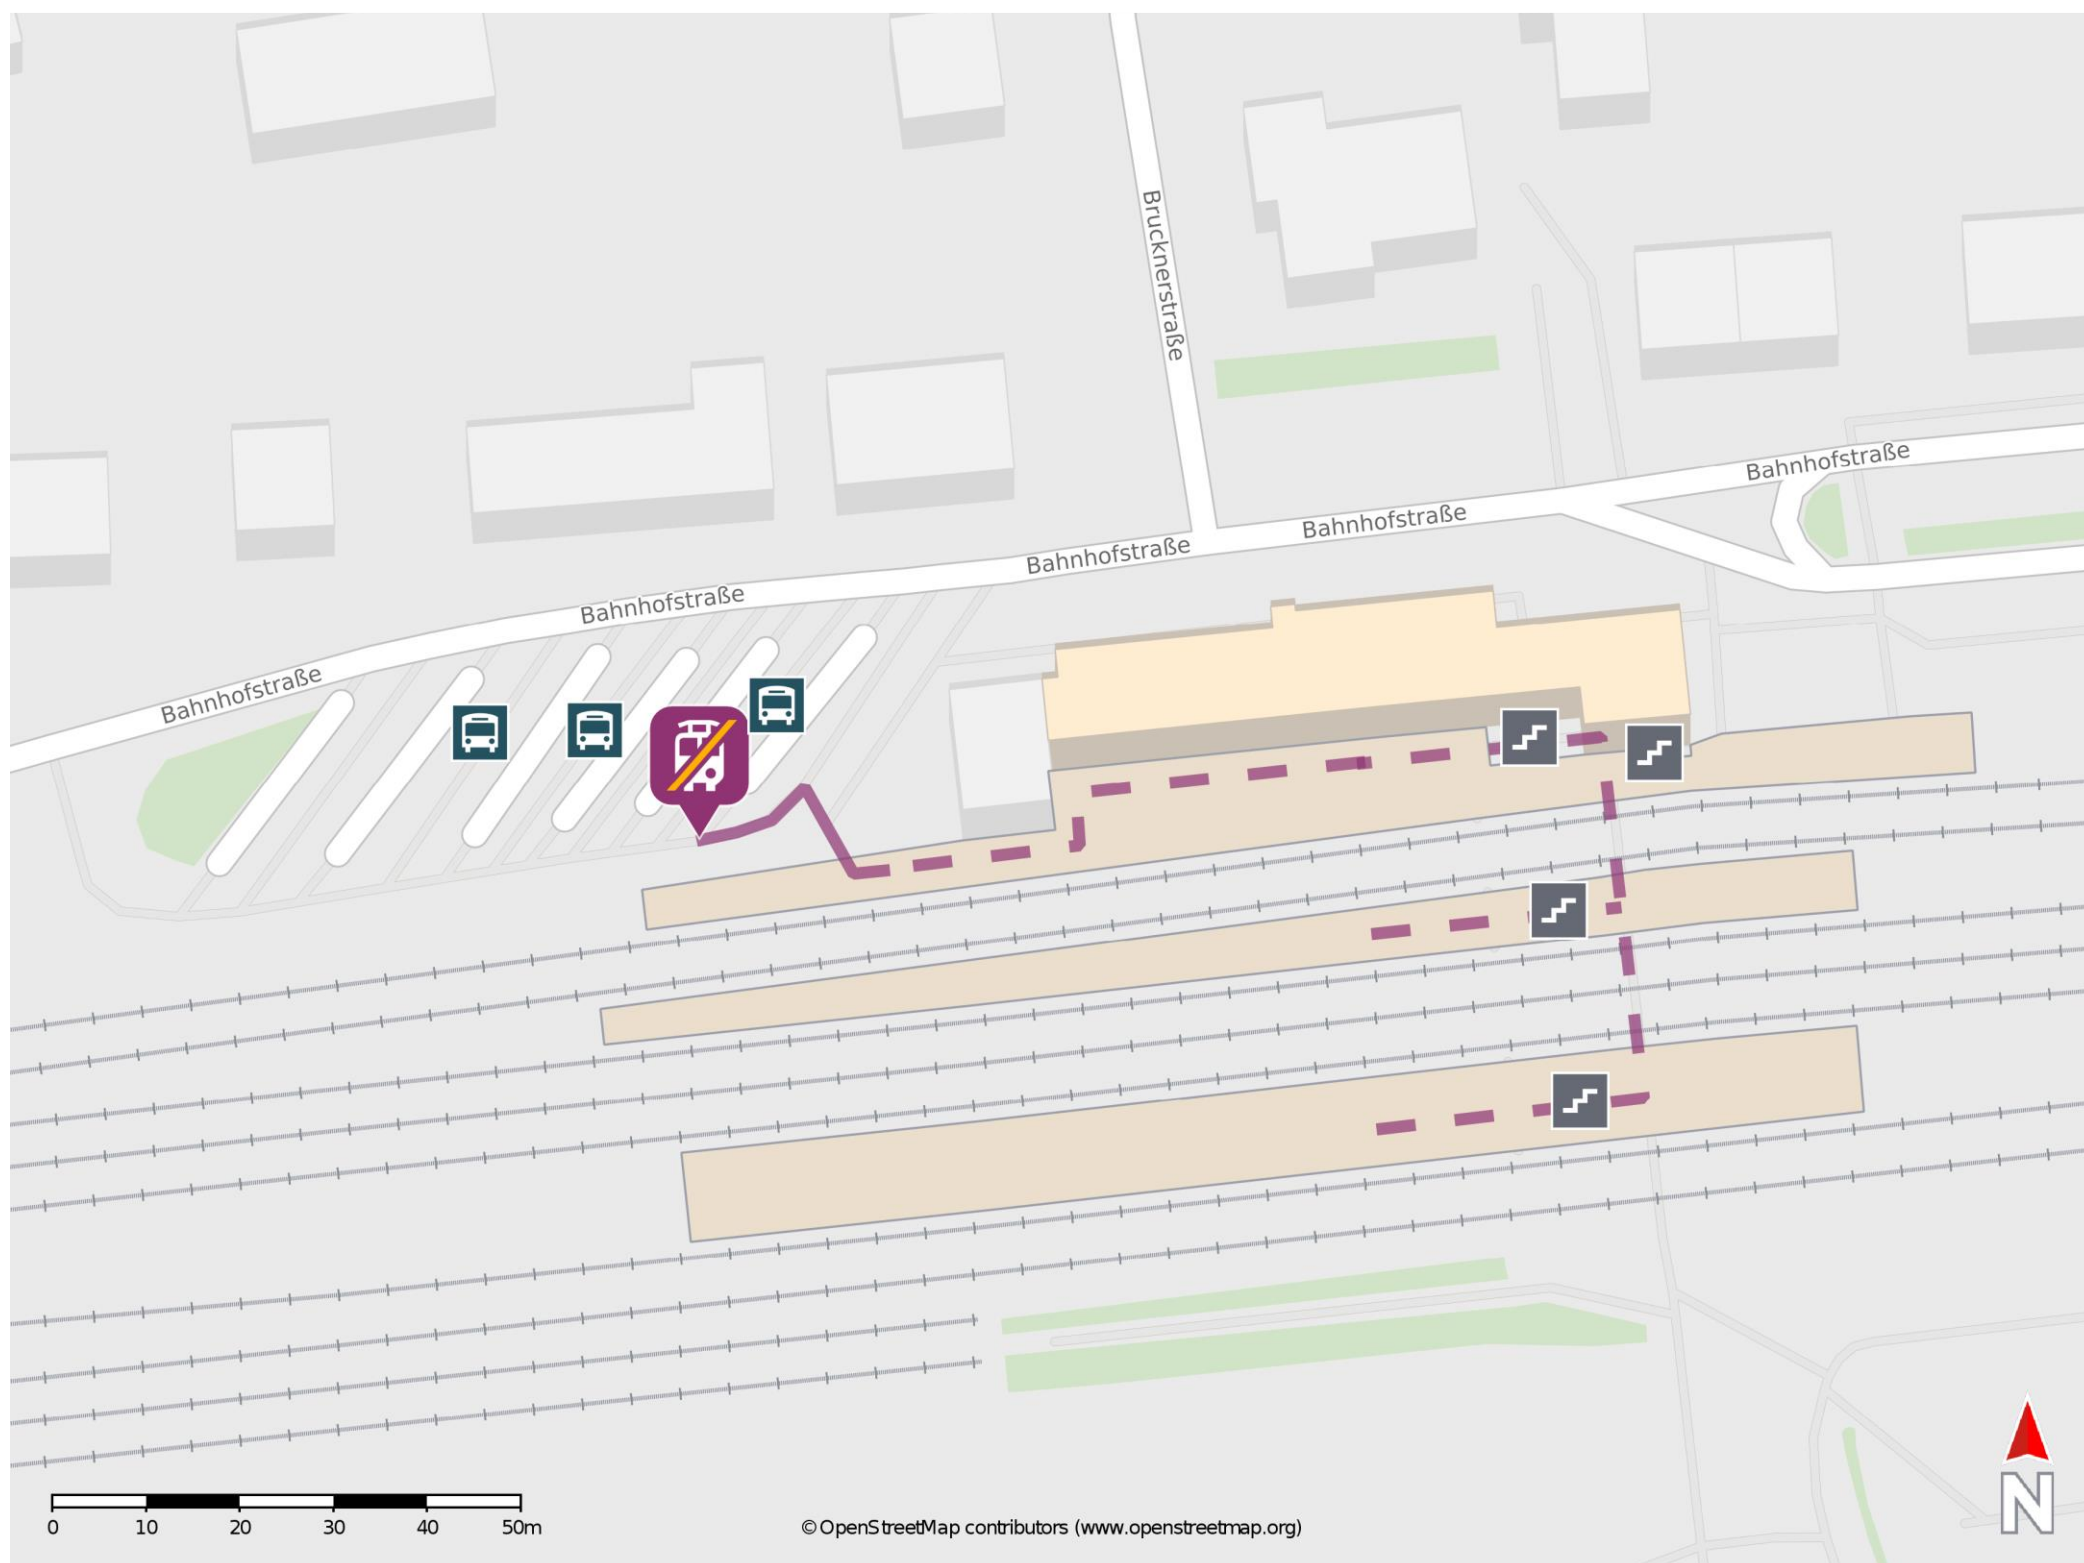

Umgebungsplan

Bretten

Wegbeschreibung Schienenersatzverkehr *

Verlassen Sie den Bahnsteig, ggf. über die Treppe und halten Sie sich links. Die Ersatzhaltestelle befindet sich am Zentralen Omnibus-Bahnhof (ZOB) in unmittelbarer Nähe zum Bahnhofsgebäude.

*Fahrradmitnahme im Schienenersatzverkehr nur begrenzt, teilweise gar nicht möglich. Bitte informieren Sie sich bei dem von Ihnen genutzten Eisenbahnverkehrsunternehmen. Im QR Code sind die Koordinaten der Ersatzhaltestelle hinterlegt.

— barrierefrei
- nicht barrierefrei