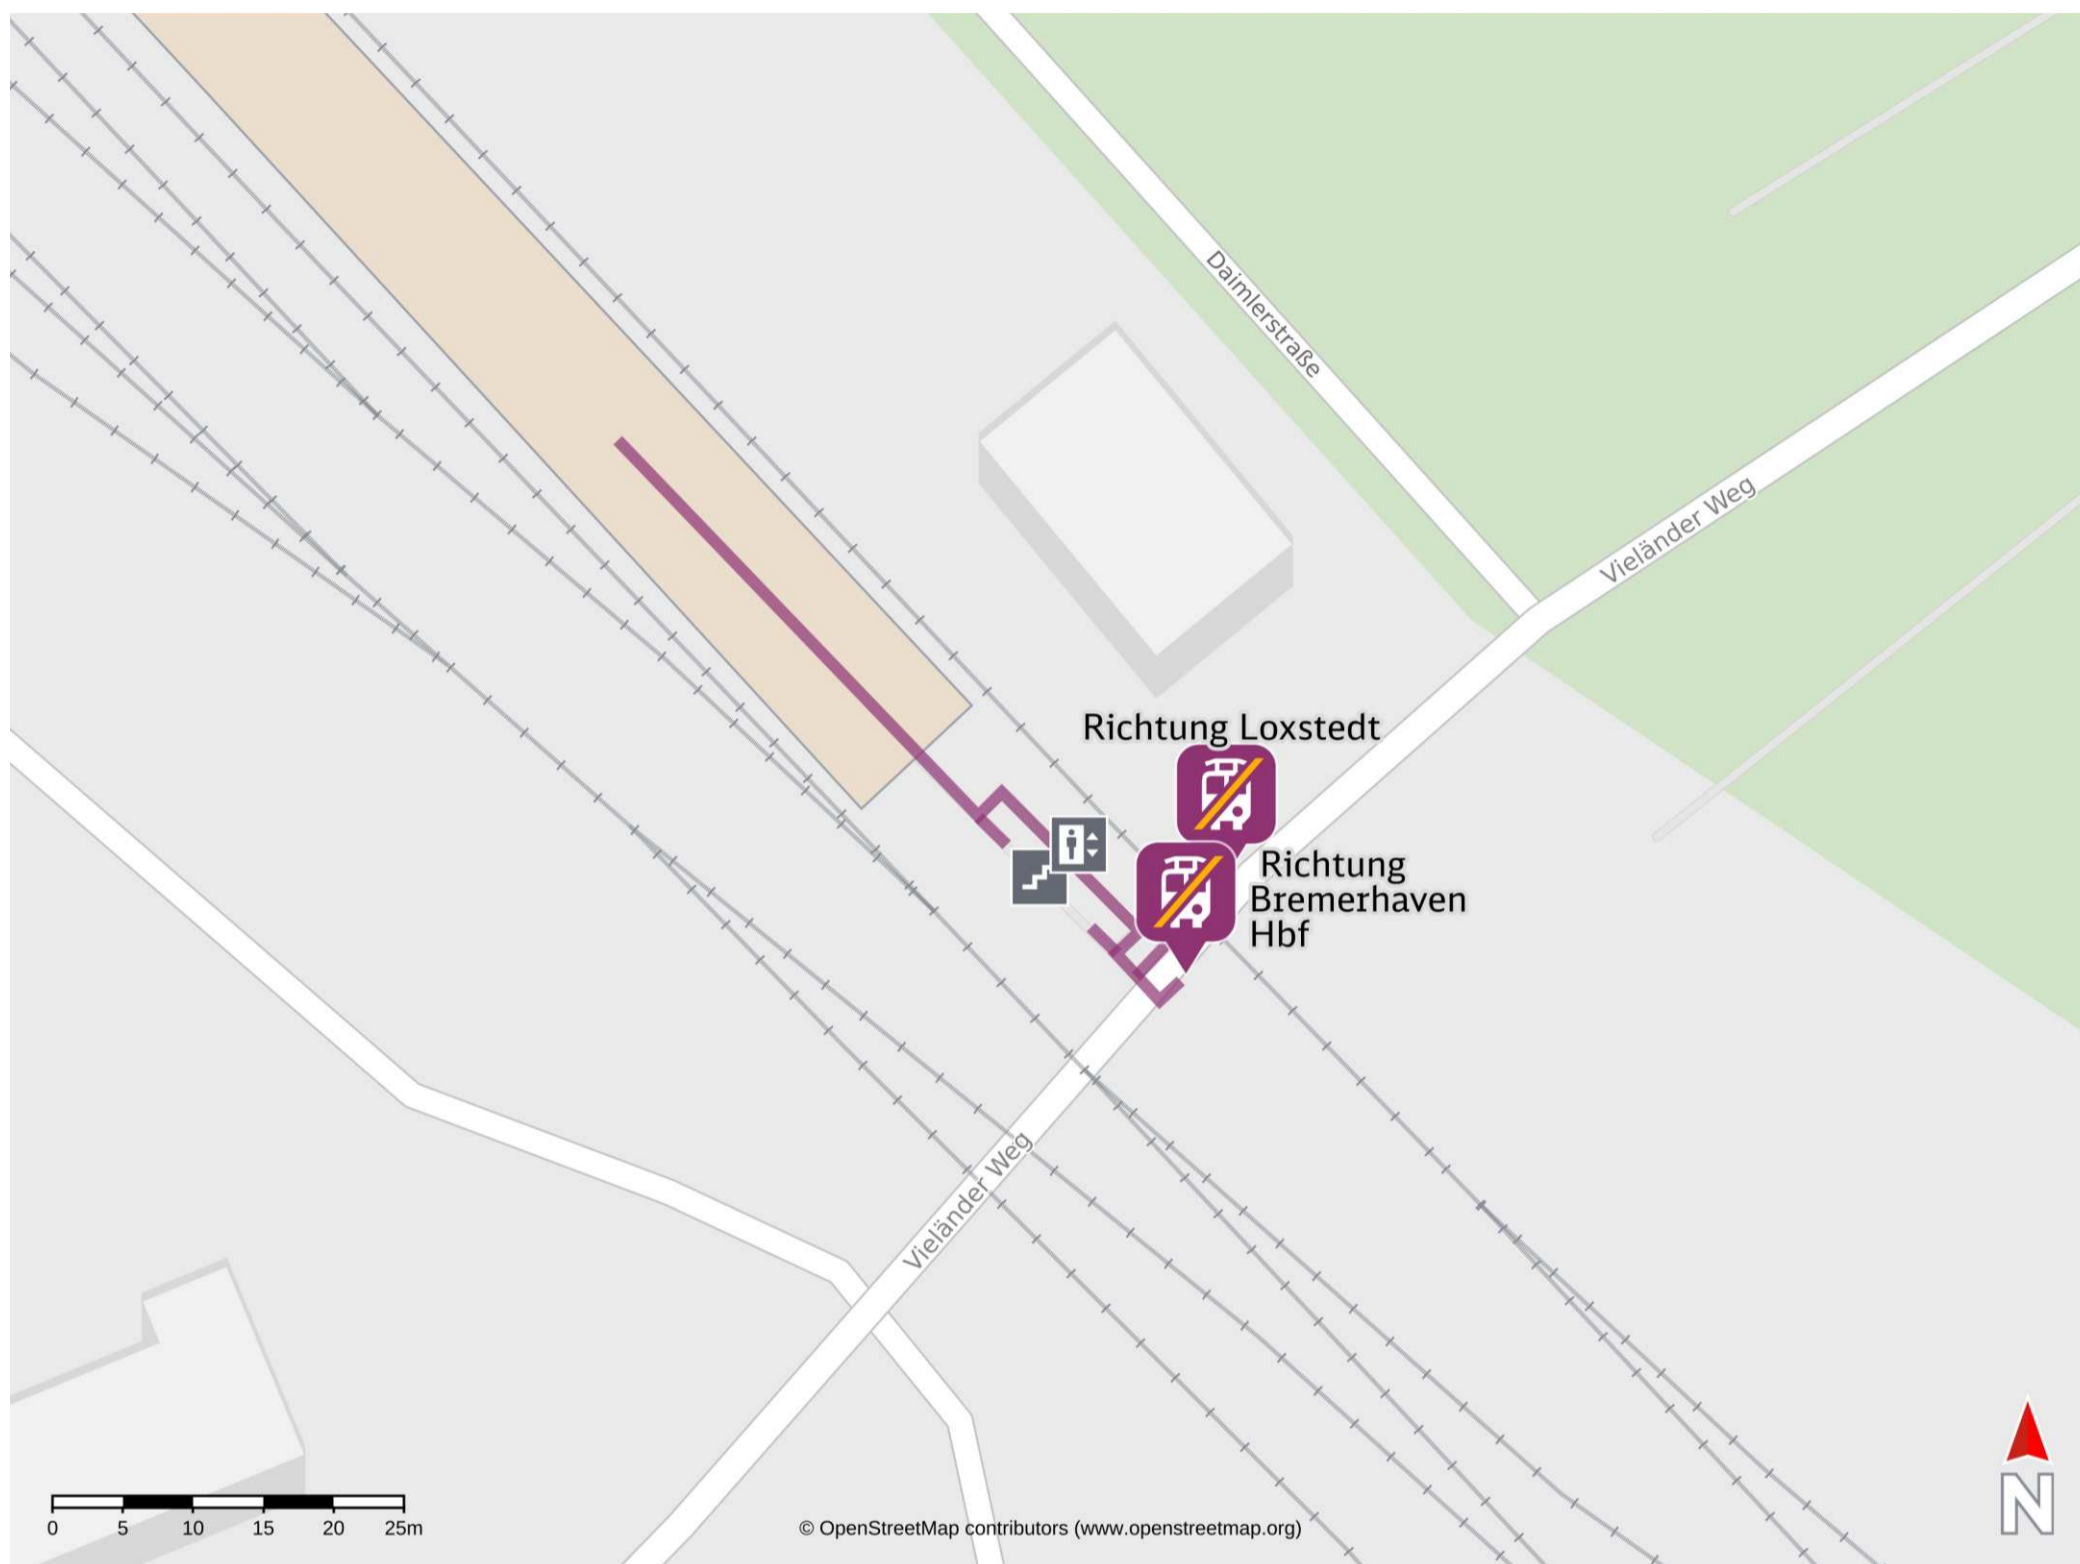

Umgebungsplan

Bremerhaven-Wulsdorf

Wegbeschreibung Schienenersatzverkehr *

Verlassen Sie den Bahnsteig und begeben Sie sich an den Vieländer Weg. Die Ersatzhaltestellen befinden sich in unmittelbarer Nähe der Treppenanlage vom Vieländer Weg.

Ersatzhaltestelle Richtung Bremerhaven Hbf

Ersatzhaltestelle Richtung Loxstedt

*Fahrradmitnahme im Schienenersatzverkehr nur begrenzt, teilweise gar nicht möglich. Bitte informieren Sie sich bei dem von Ihnen genutzten Eisenbahnverkehrsunternehmen. Im QR Code sind die Koordinaten der Ersatzhaltestelle hinterlegt.

— barrierefrei
— nicht barrierefrei