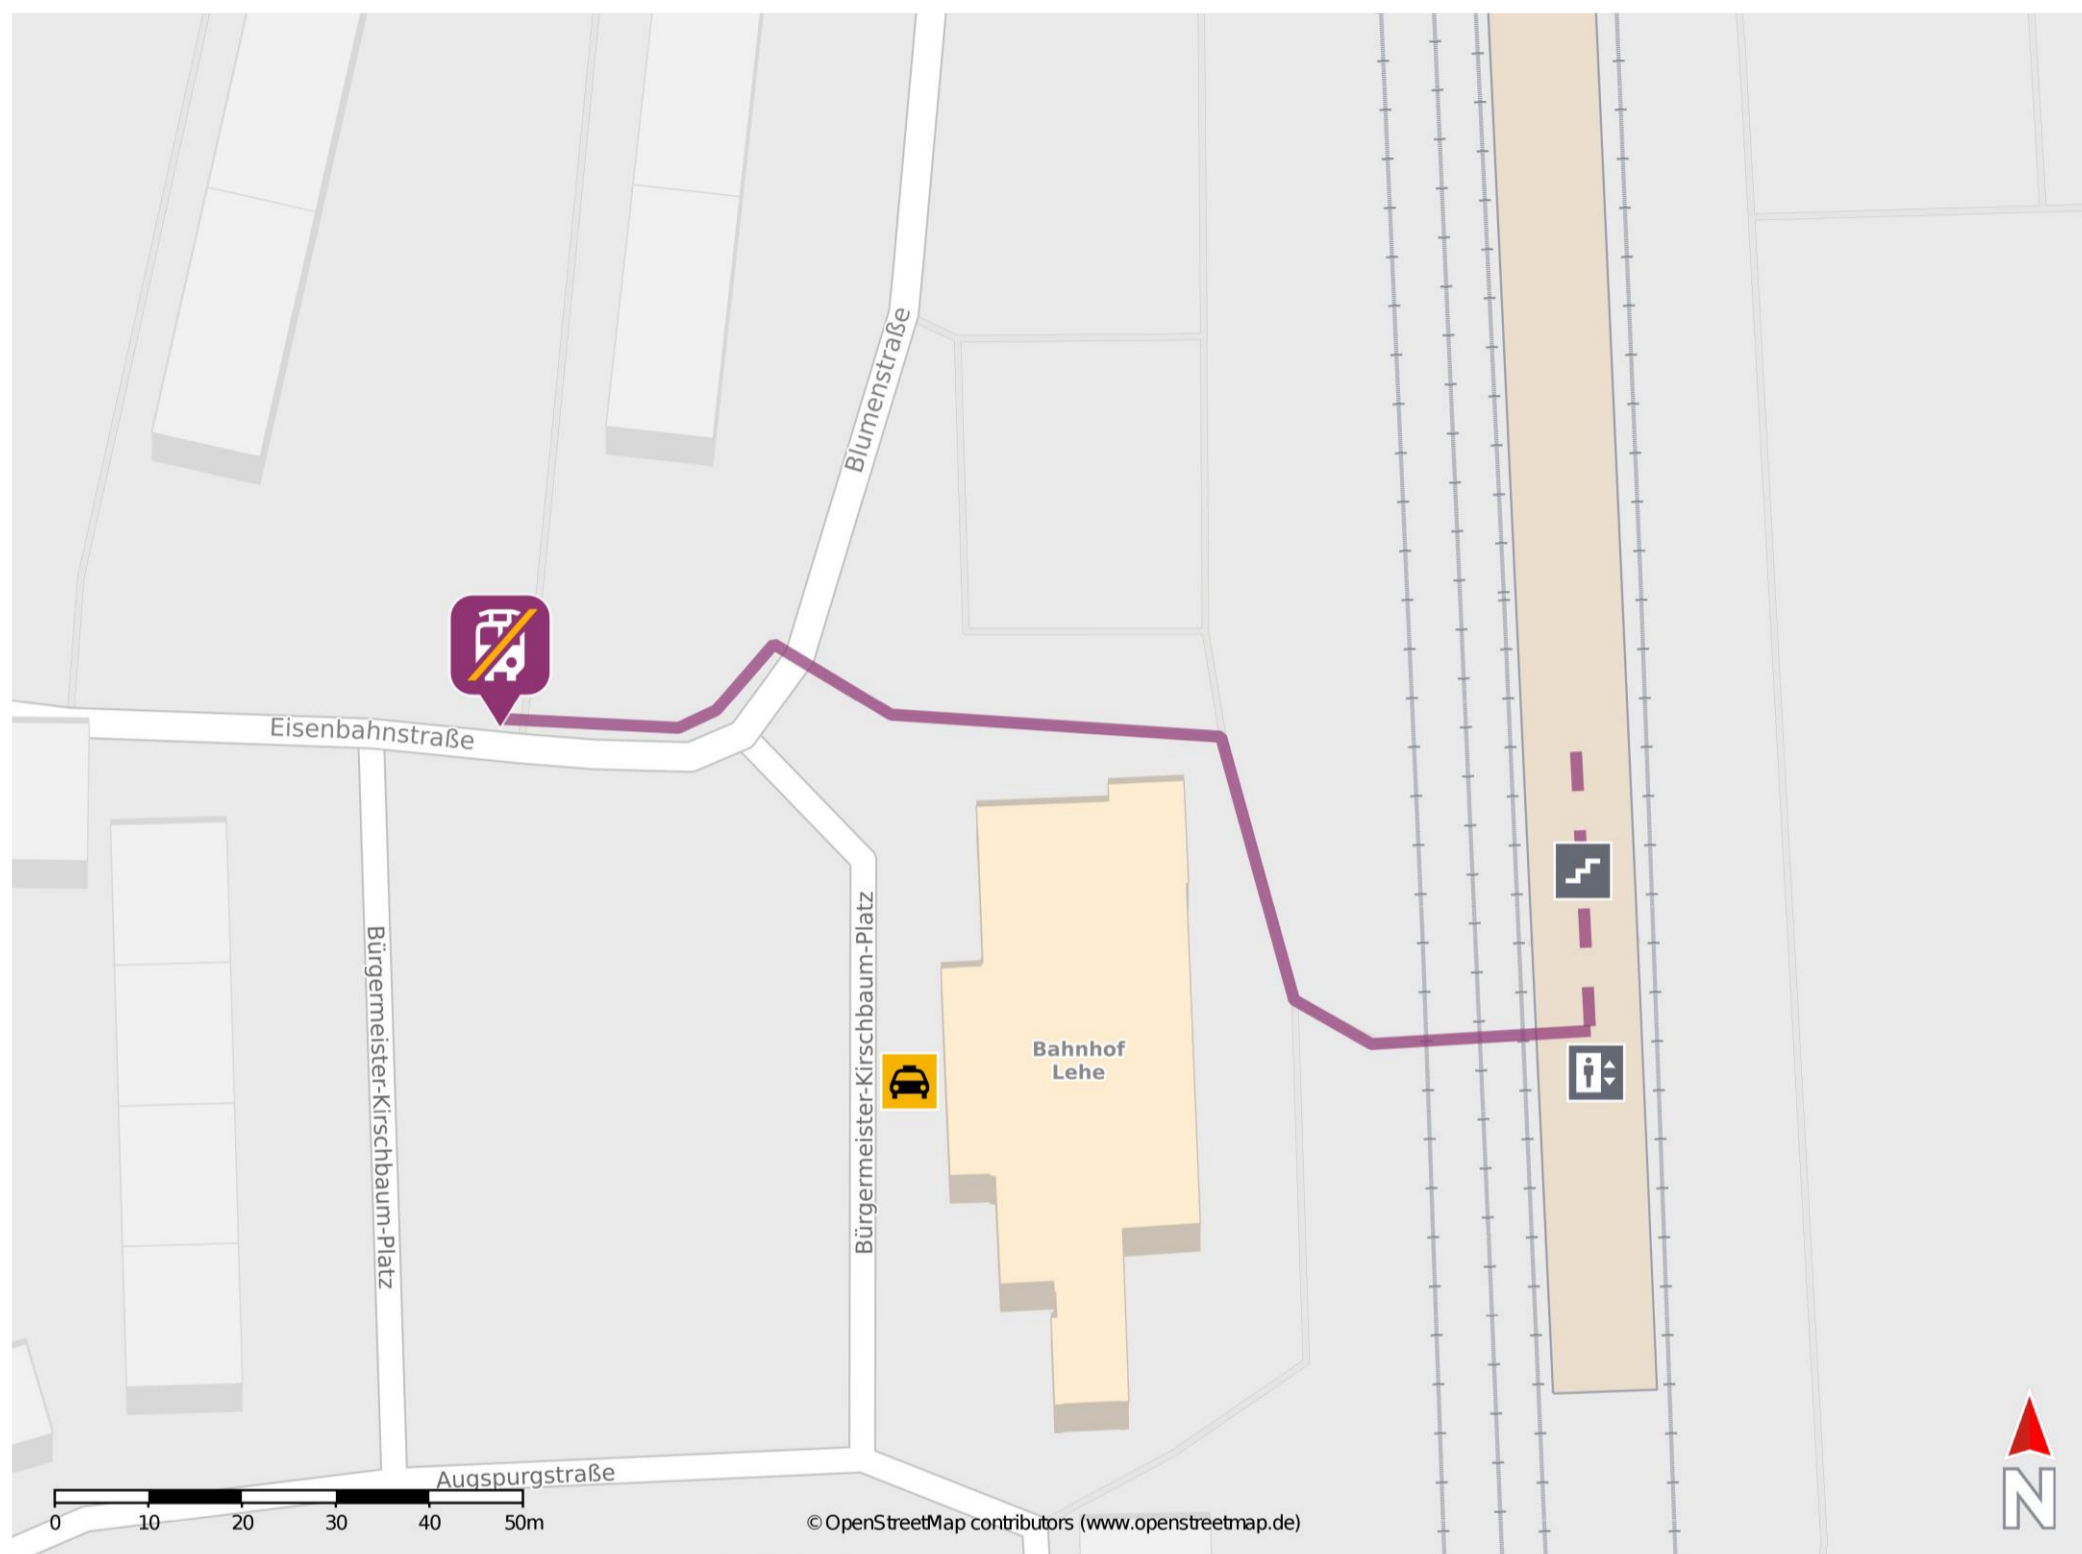

Bremerhaven-Lehe Pbf

Wegbeschreibung Schienenersatzverkehr *

Verlassen Sie den Bahnsteig durch die Unterführung und begeben Sie sich an die Eisenbahnstraße. Die Ersatzhaltestellen befinden sich an den Haltestellen Bahnhof Lehe in der Eisenbahnstraße.

* Fahrradmitnahme im Schienenersatzverkehr nur begrenzt möglich.
Im QR Code sind die Koordinaten der Ersatzhaltestelle hinterlegt.

— barrierefrei
- nicht barrierefrei