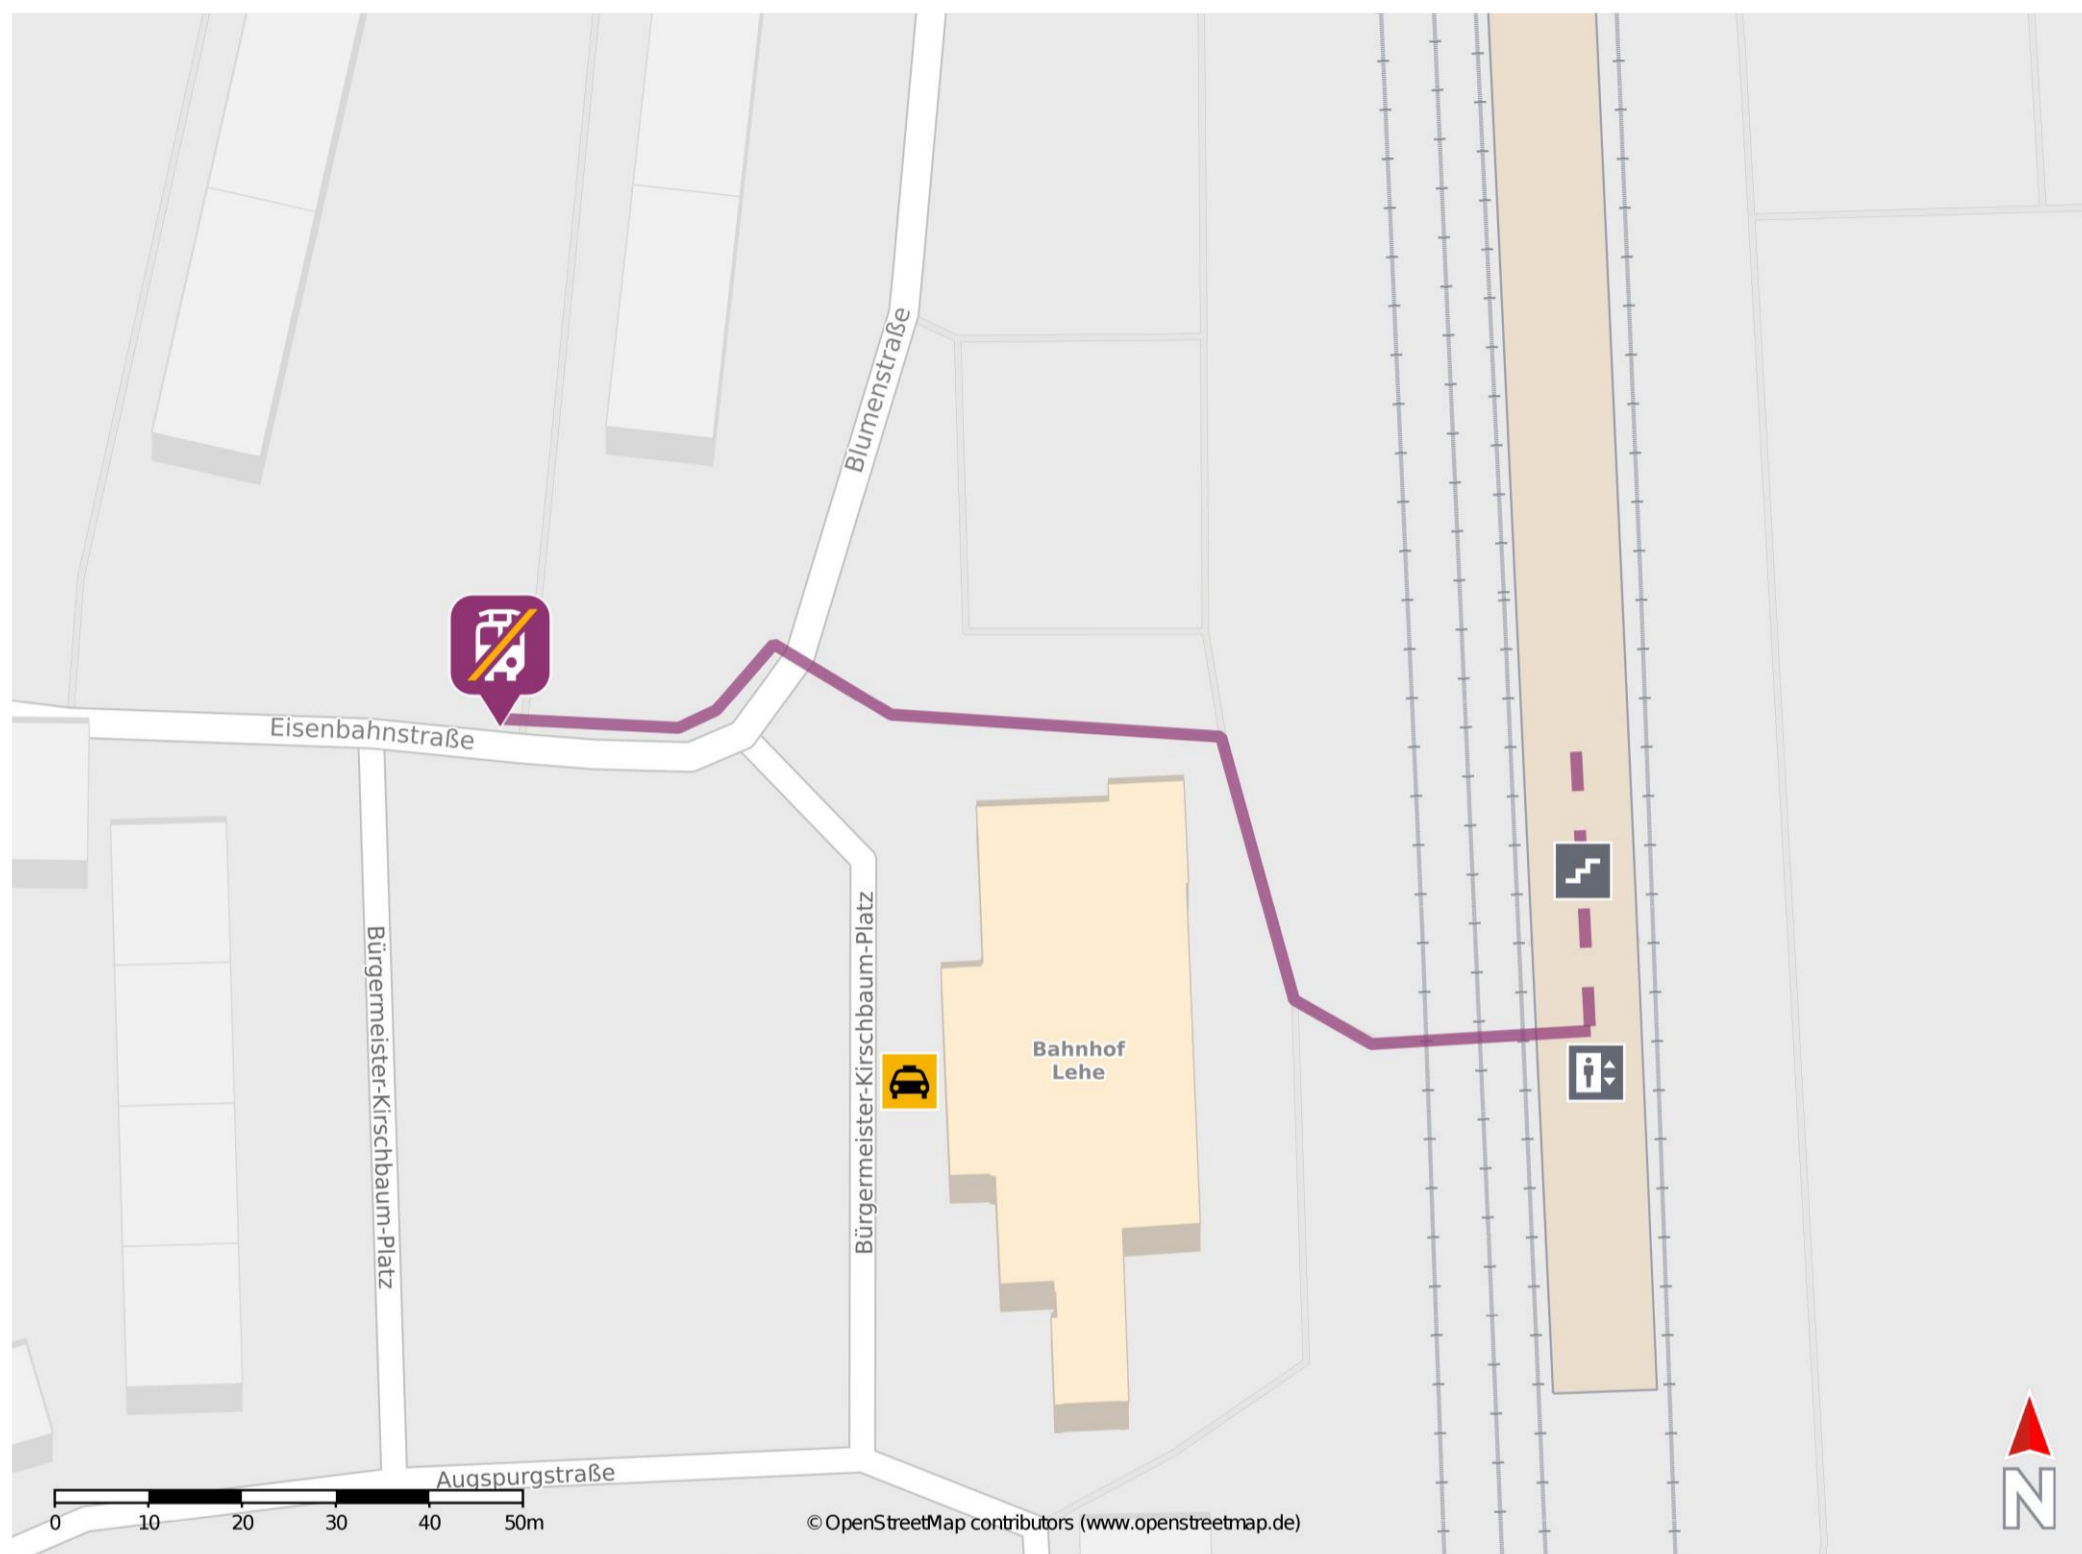

## Bremerhaven-Lehe Pbf

### Wegbeschreibung Schienenersatzverkehr \*

Verlassen Sie den Bahnsteig durch die Unterführung und begeben Sie sich an die Eisenbahnstraße. Die Ersatzhaltestellen befinden sich an den Haltestellen Bahnhof Lehe in der Eisenbahnstraße.

\* Fahrradmitnahme im Schienenersatzverkehr nur begrenzt möglich.  
Im QR Code sind die Koordinaten der Ersatzhaltestelle hinterlegt.

— barrierefrei  
- nicht barrierefrei