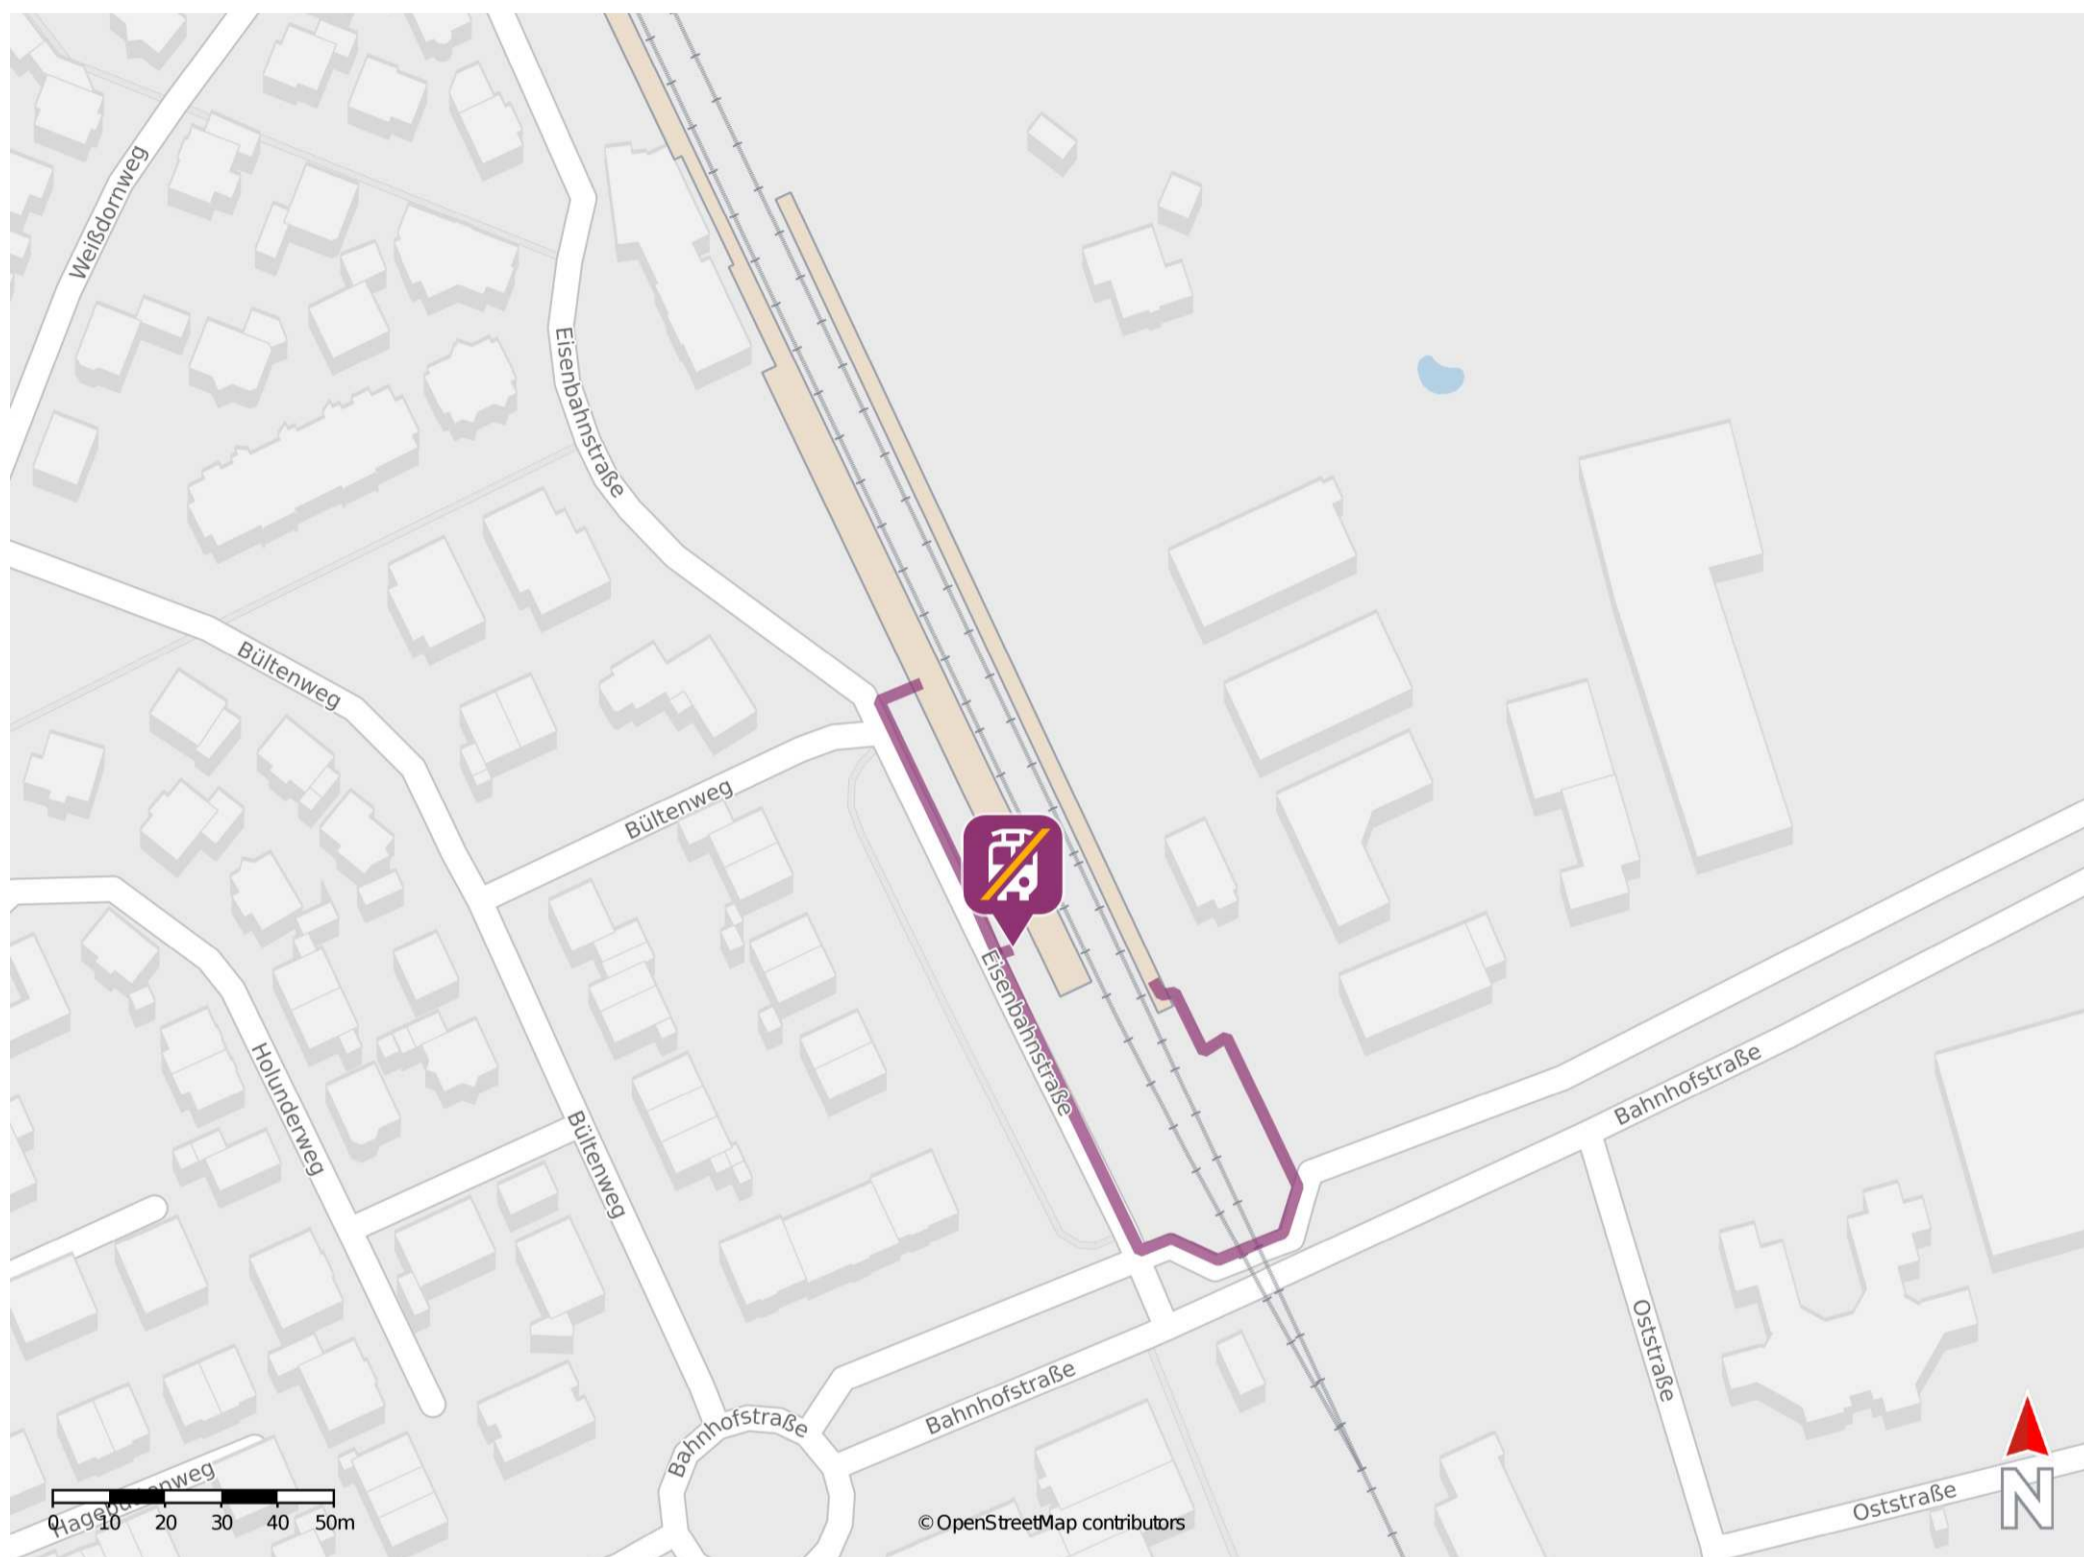

Altenberge

Wegbeschreibung Schienenersatzverkehr *

Von Gleis 1: Verlassen Sie den Bahnsteig und begeben Sie sich an die Eisenbahnstraße. Biegen Sie links in diese ein und folgen Sie der Straße bis zur Ersatzhaltestelle an der Haltestelle Altenberge, Bahnhof.

Von Gleis 2: Verlassen Sie den Bahnsteig und begeben Sie sich an die Bahnhofstraße. Halten Sie sich rechts und überqueren Sie den Bahnübergang. Biegen Sie nach dem Bahnübergang rechts in die Eisenbahnstraße ein und folgen Sie der Straße bis zur Ersatzhaltestelle an der Haltestelle Altenberg, Bahnhof.

* Fahrradmitnahme im Schienenersatzverkehr nur begrenzt möglich.
Im QR Code sind die Koordinaten der Ersatzhaltestelle hinterlegt.

— barrierefrei
— nicht barrierefrei