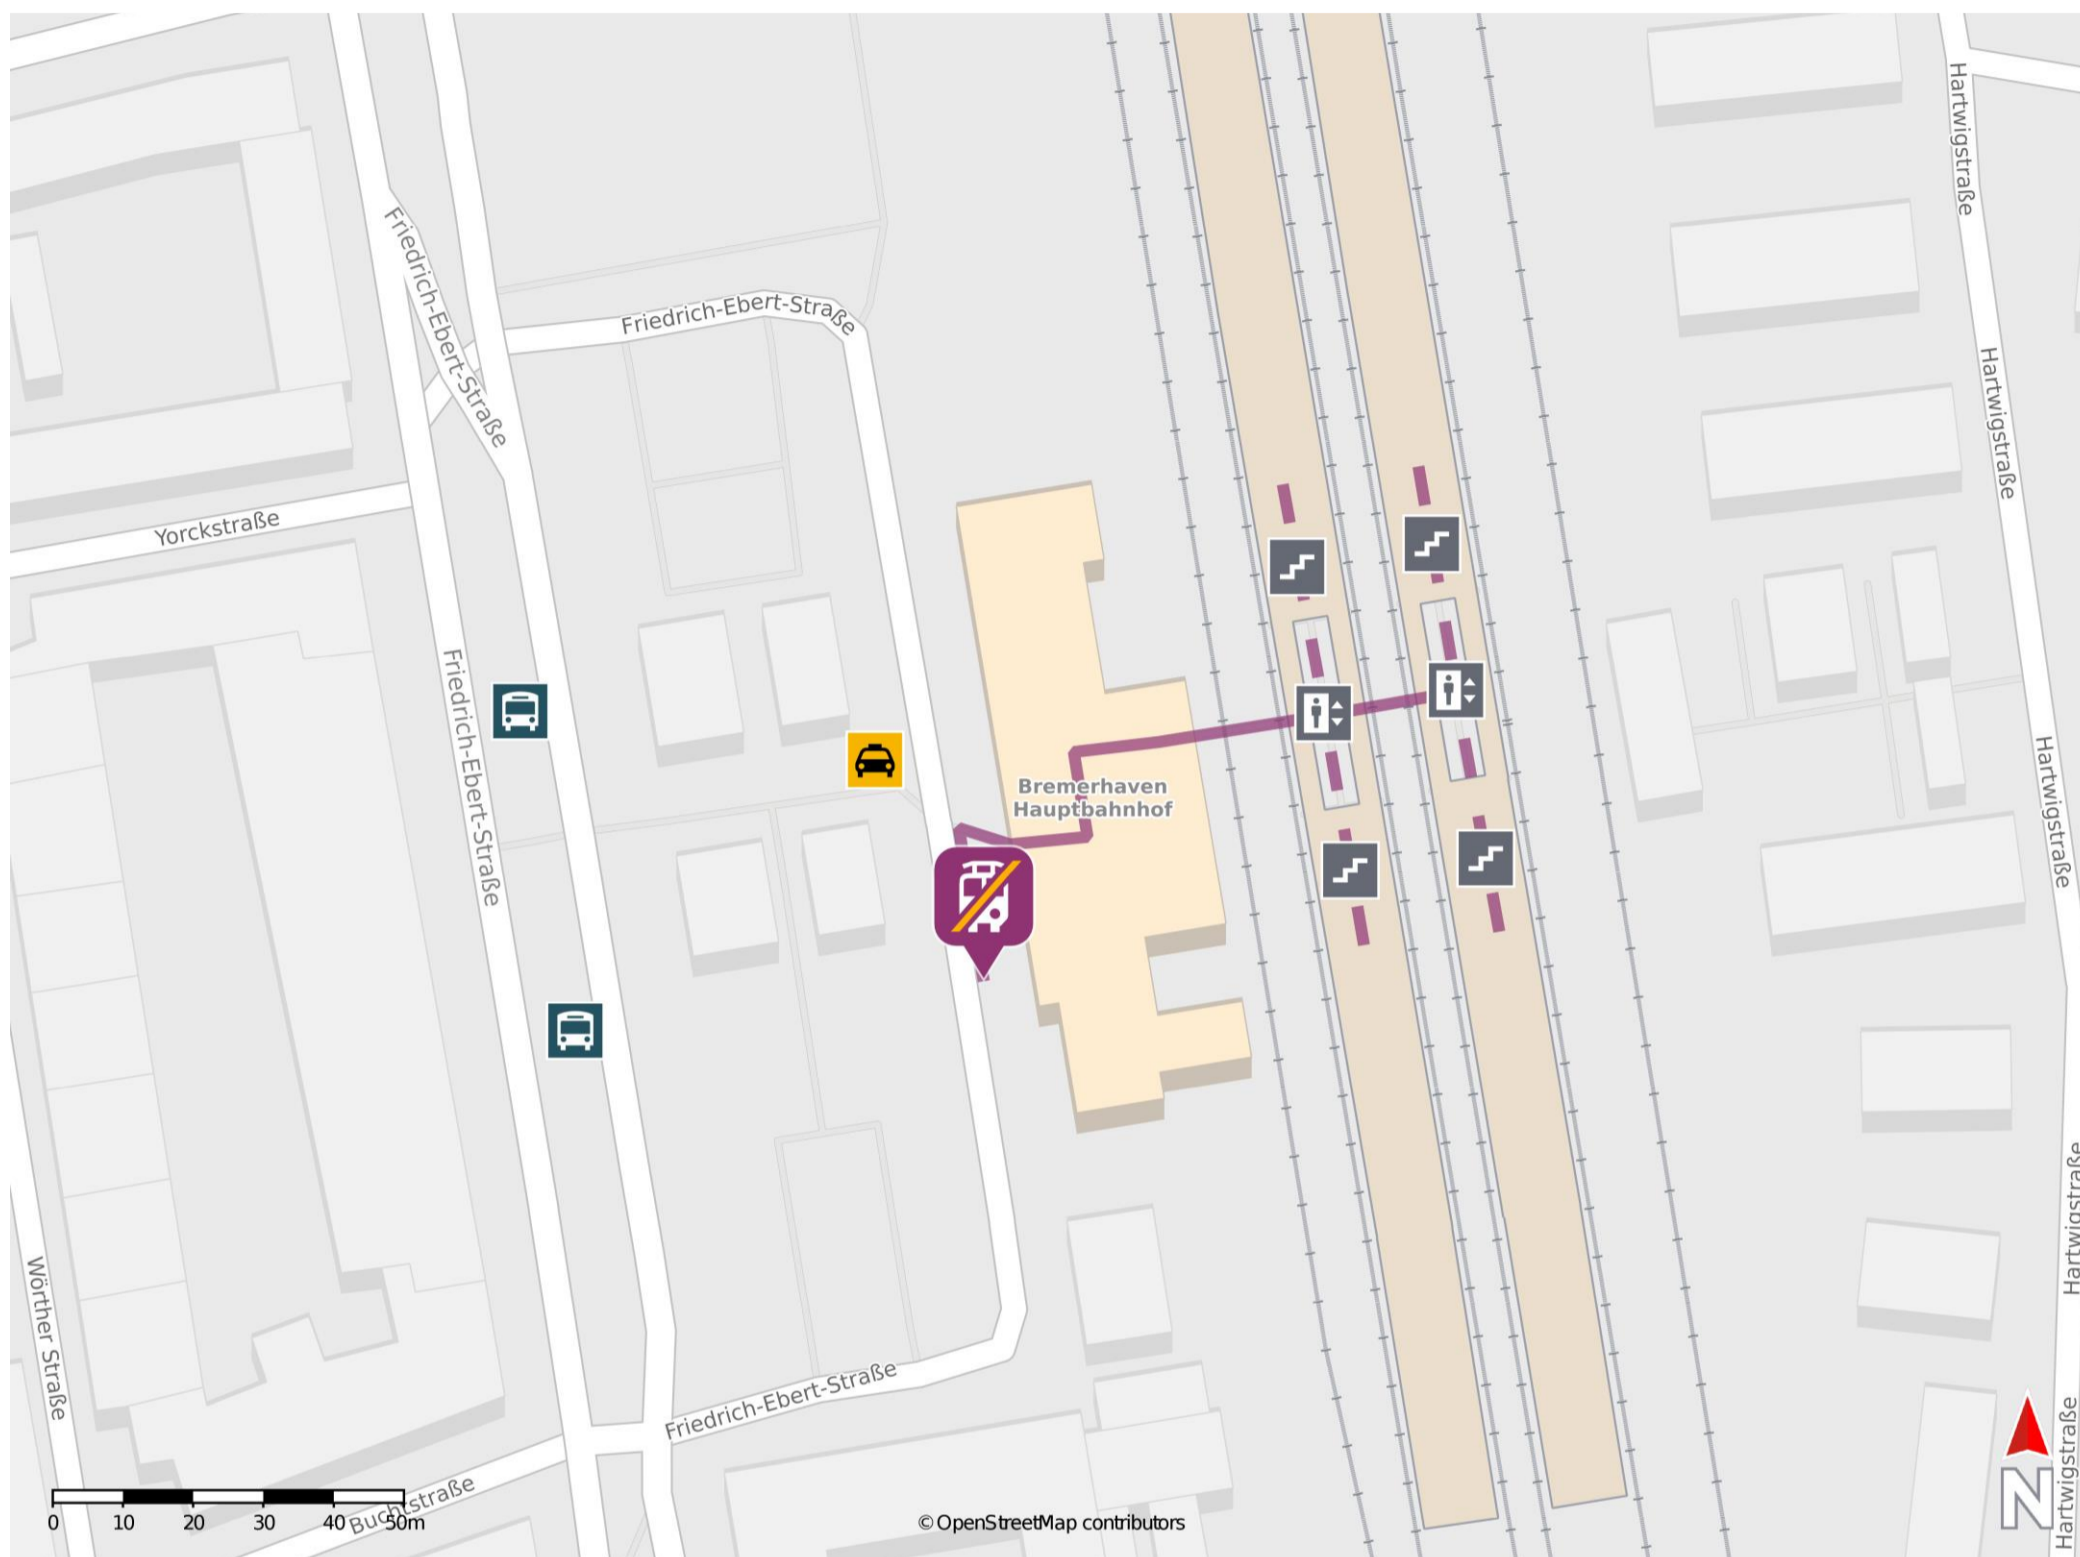

## Bremerhaven Hbf

### Wegbeschreibung Schienenersatzverkehr \*

Verlassen Sie den Bahnsteig durch die Unterführung und durchqueren Sie das Bahnhofsgebäude. Die Ersatzhaltestelle befindet sich vor dem Bahnhofsgebäude.

\* Fahrradmitnahme im Schienenersatzverkehr nur begrenzt möglich.  
Im QR Code sind die Koordinaten der Ersatzhaltestelle hinterlegt.