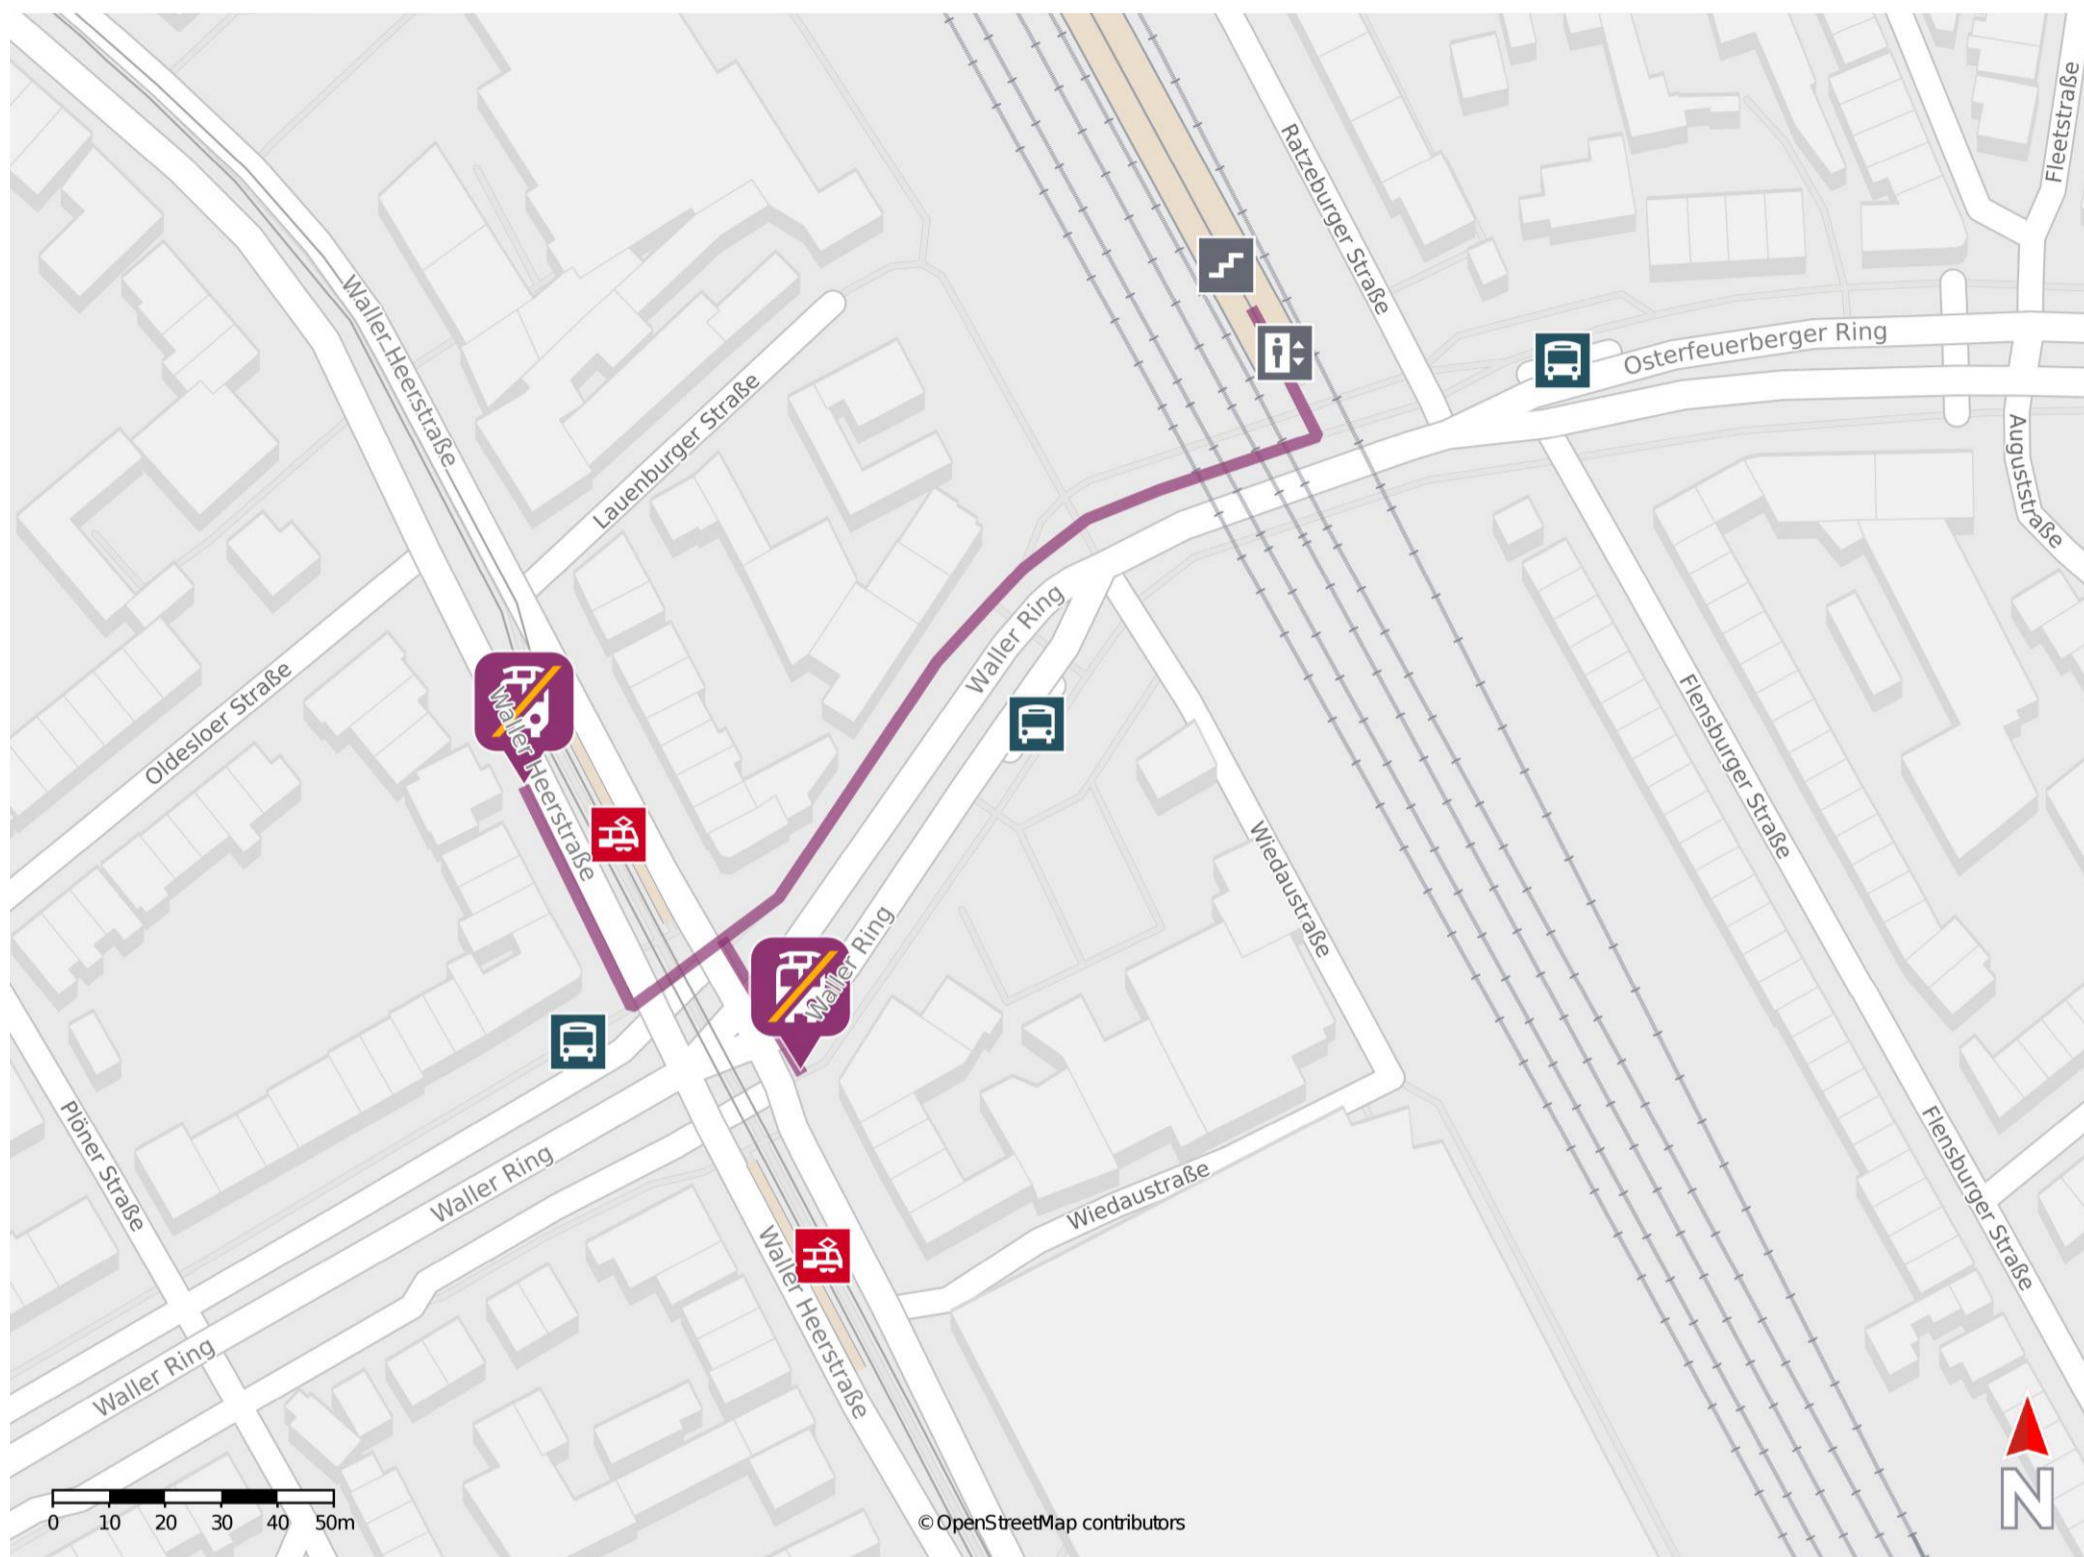

Bremen-Walle

Wegbeschreibung Schienenersatzverkehr *

Verlassen Sie den Bahnsteig über die Treppenanlage oder den Aufzug und biegen Sie an der Straße Waller Ring rechts ab. Folgen Sie dem Straßenverlauf bis zur Kreuzung Waller Heerstraße. Die Ersatzhaltestellen befinden sich an der Waller Heerstraße jeweils rechts und links der Straßenseite.

Ersatzhaltestelle

Ersatzhaltestelle

* Fahrradmitnahme im Schienenersatzverkehr nur begrenzt möglich.
Im QR Code sind die Koordinaten der Ersatzhaltestelle hinterlegt.

barrierefrei
 nicht barrierefrei