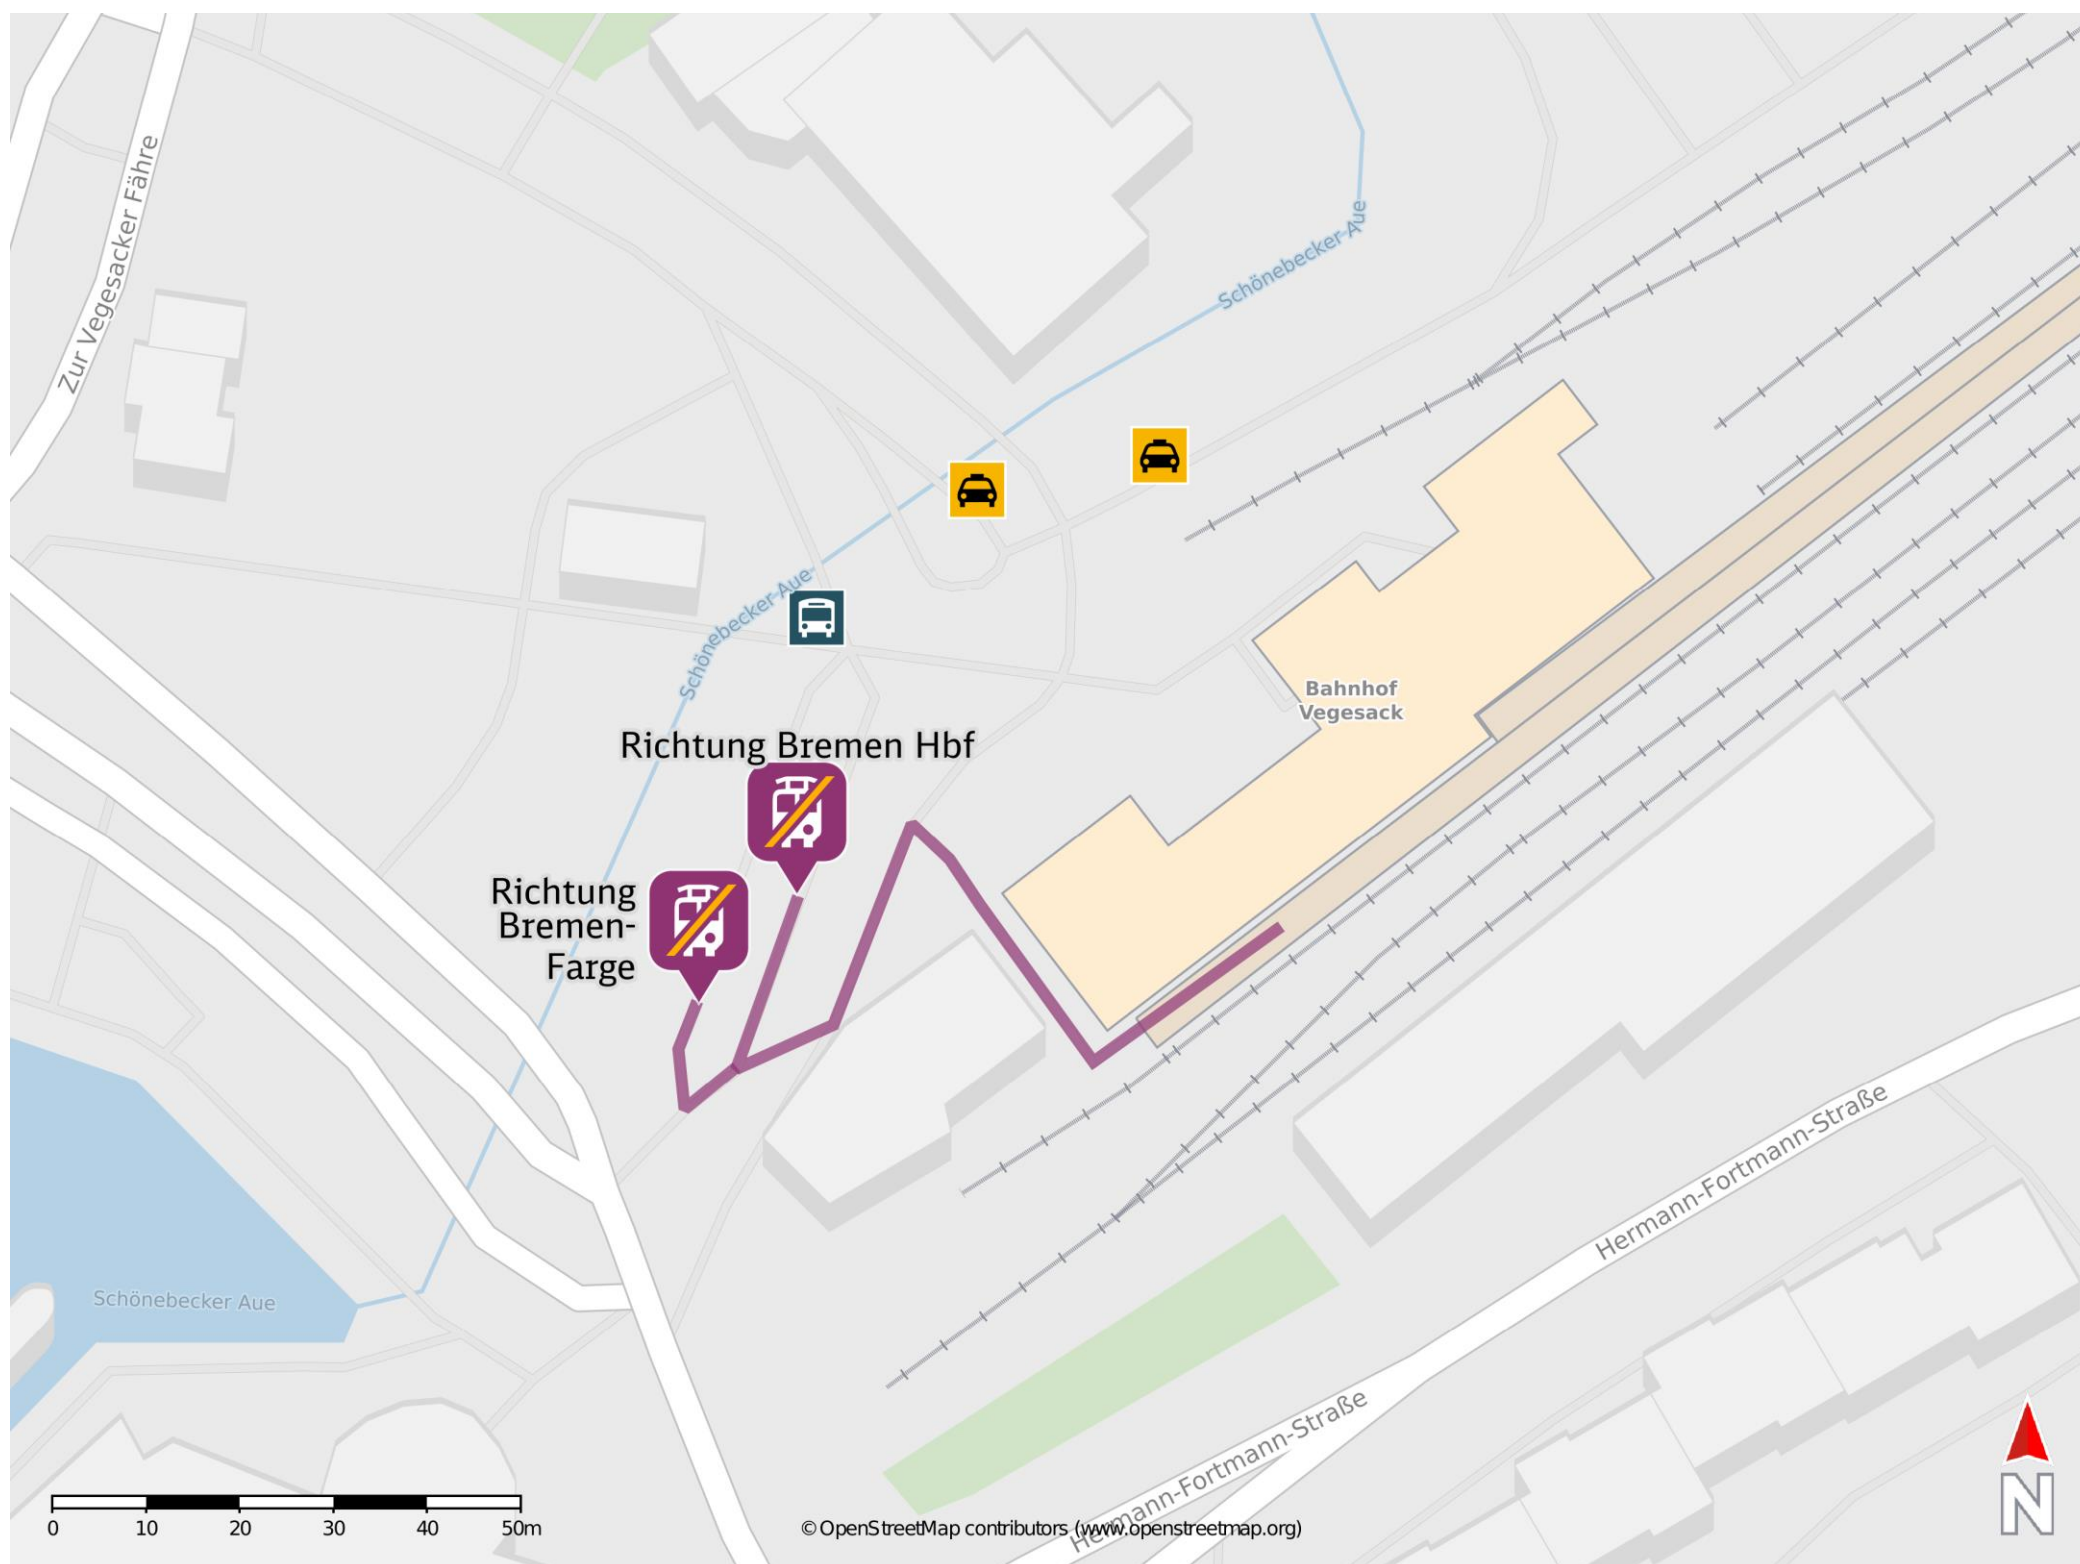

Umgebungsplan

Bremen-Vegesack

Wegbeschreibung Schienenersatzverkehr *

Verlassen Sie den Bahnsteig und begeben Sie sich auf den Bahnhofsvorplatz. Die Ersatzhaltestellen befinden sich am Busbahnhof auf dem Bahnhofsvorplatz am Bussteig A in Richtung Bremen-Farge und am Bussteig E Richtung Bremen Hbf.

Ersatzhaltestelle Richtung Bremen-Farge

Ersatzhaltestelle Richtung Bremen Hbf

*Fahrradmitnahme im Schienenersatzverkehr nur begrenzt, teilweise gar nicht möglich. Bitte informieren Sie sich bei dem von Ihnen genutzten Eisenbahnverkehrsunternehmen. Im QR Code sind die Koordinaten der Ersatzhaltestelle hinterlegt.

— barrierefrei
 — nicht barrierefrei