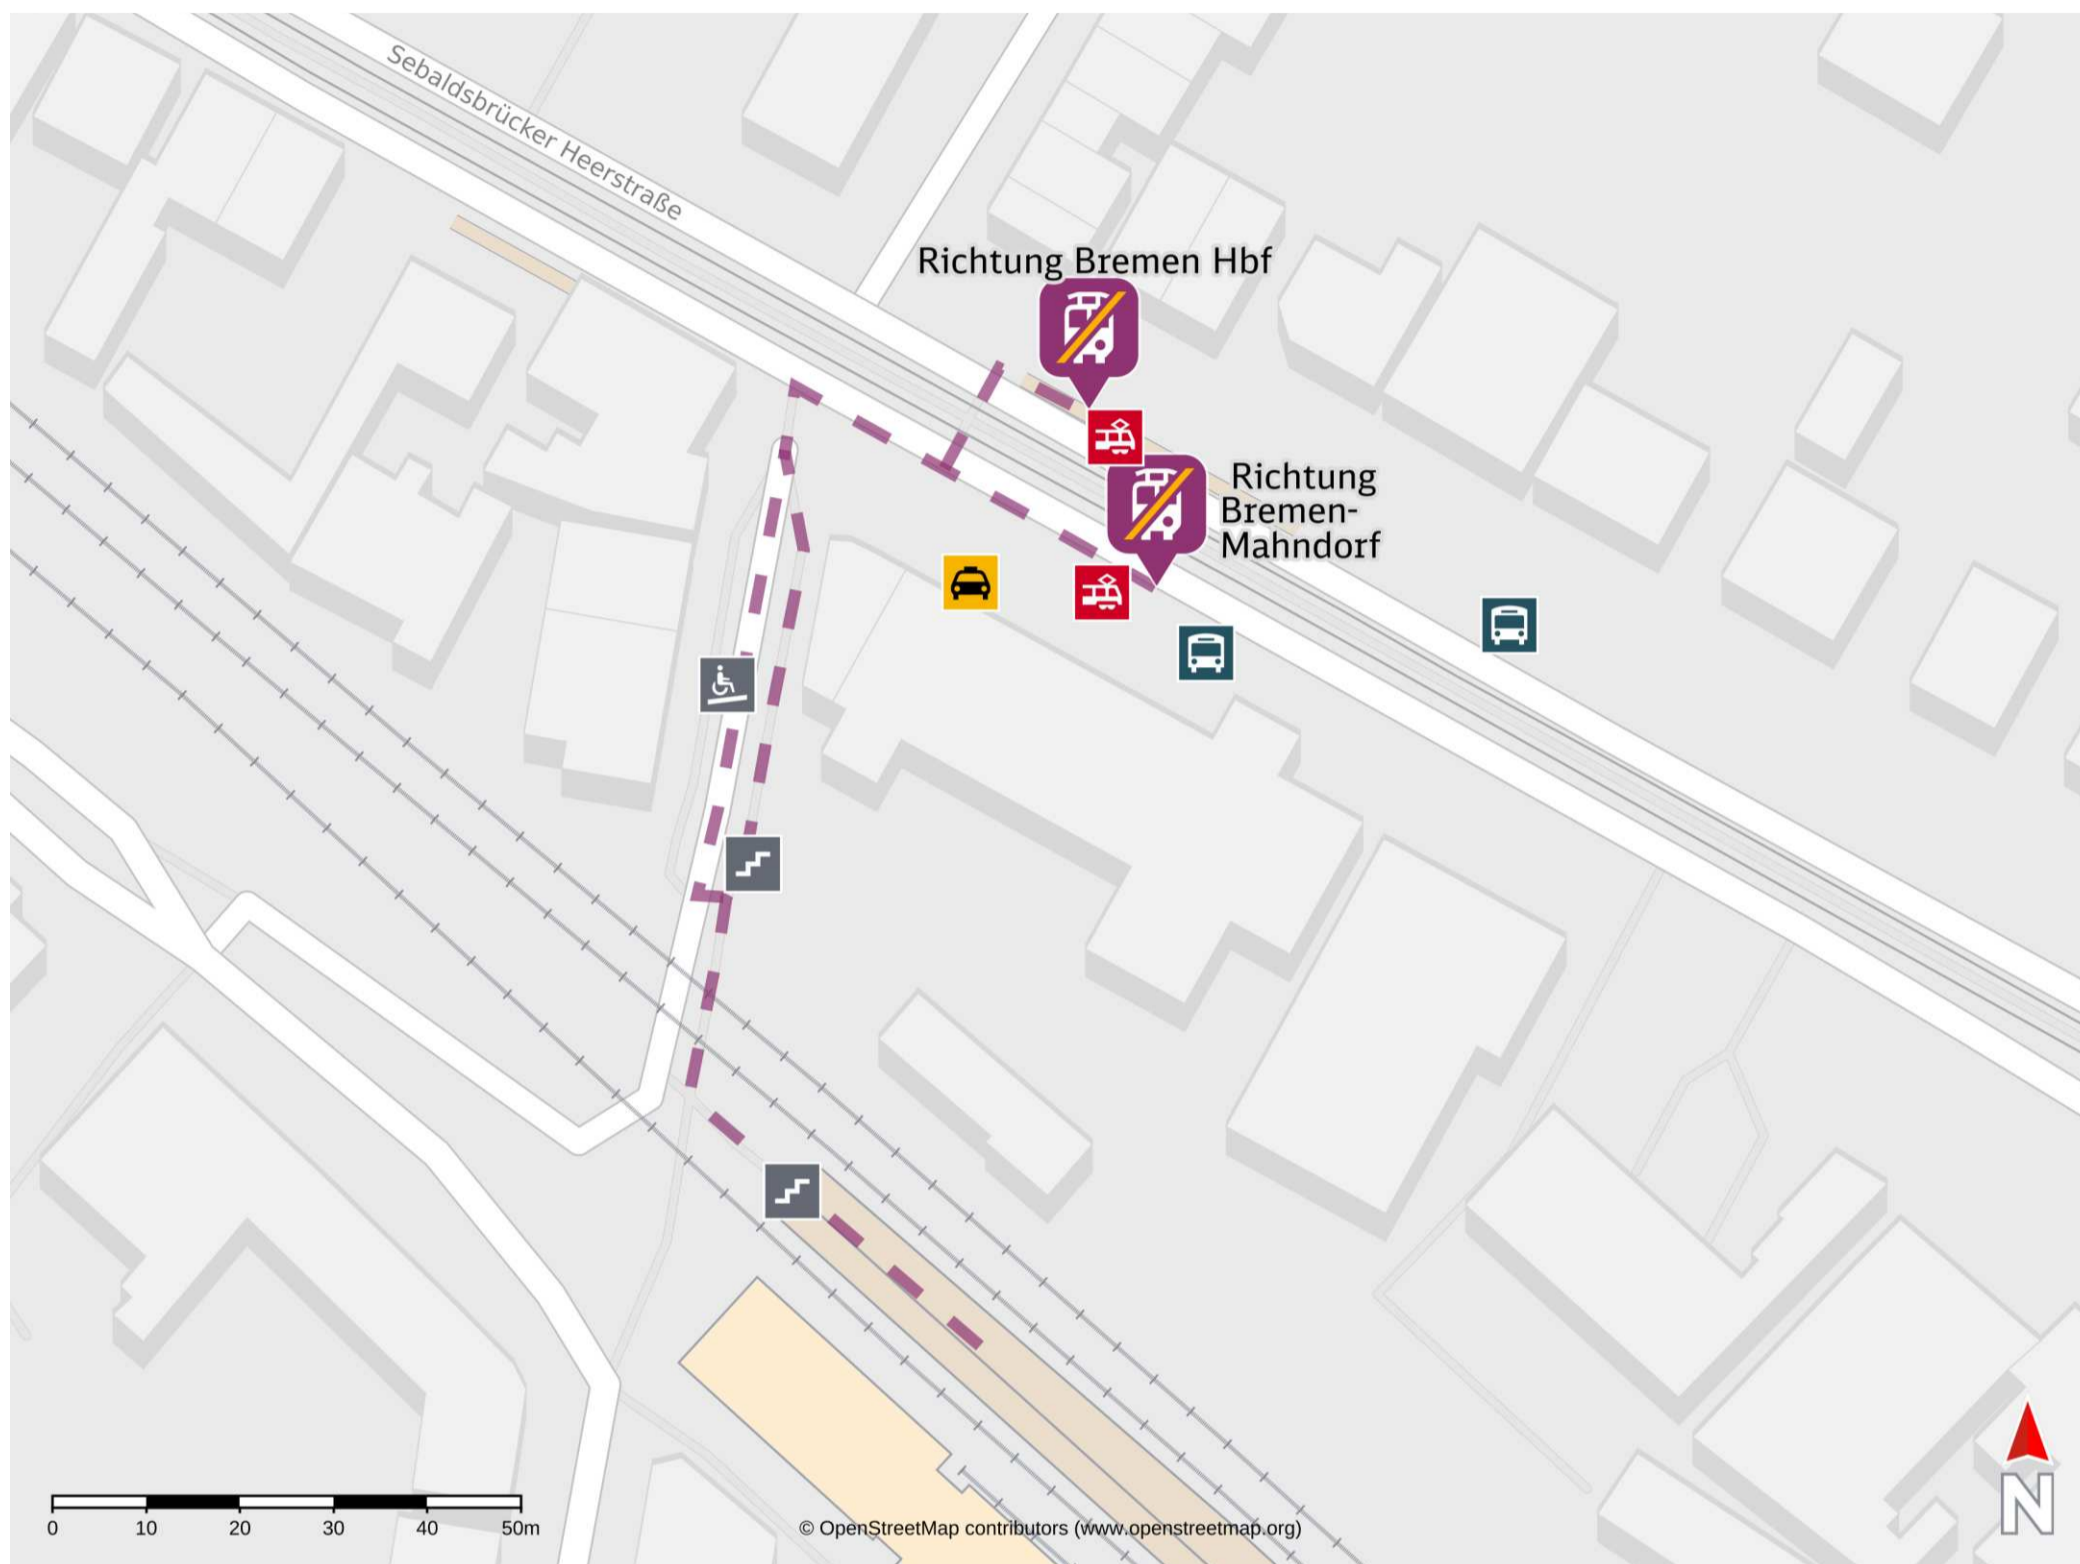

Umgebungsplan

Bremen-Sebaldsbrück

Ersatzhaltestelle Richtung
Bremen Hbf

Ersatzhaltestelle Richtung
Bremen-Mahndorf

Wegbeschreibung Schienenersatzverkehr *

Verlassen Sie den Bahnsteig über die Treppenanlage und halten Sie sich in der Unterführung rechts. Begeben Sie sich an die Sebaldsbrücker Heerstraße. Halten Sie sich an der Kreuzung rechts und folgen Sie dem Straßenverlauf wenige Meter bis zu den Ersatzhaltestellen an den Haltestellen Bahnhof Sebaldsbrück.

*Fahrradmitnahme im Schienenersatzverkehr nur begrenzt, teilweise gar nicht möglich. Bitte informieren Sie sich bei dem von Ihnen genutzten Eisenbahnverkehrsunternehmen. Im QR Code sind die Koordinaten der Ersatzhaltestelle hinterlegt.

— barrierefrei
- - nicht barrierefrei