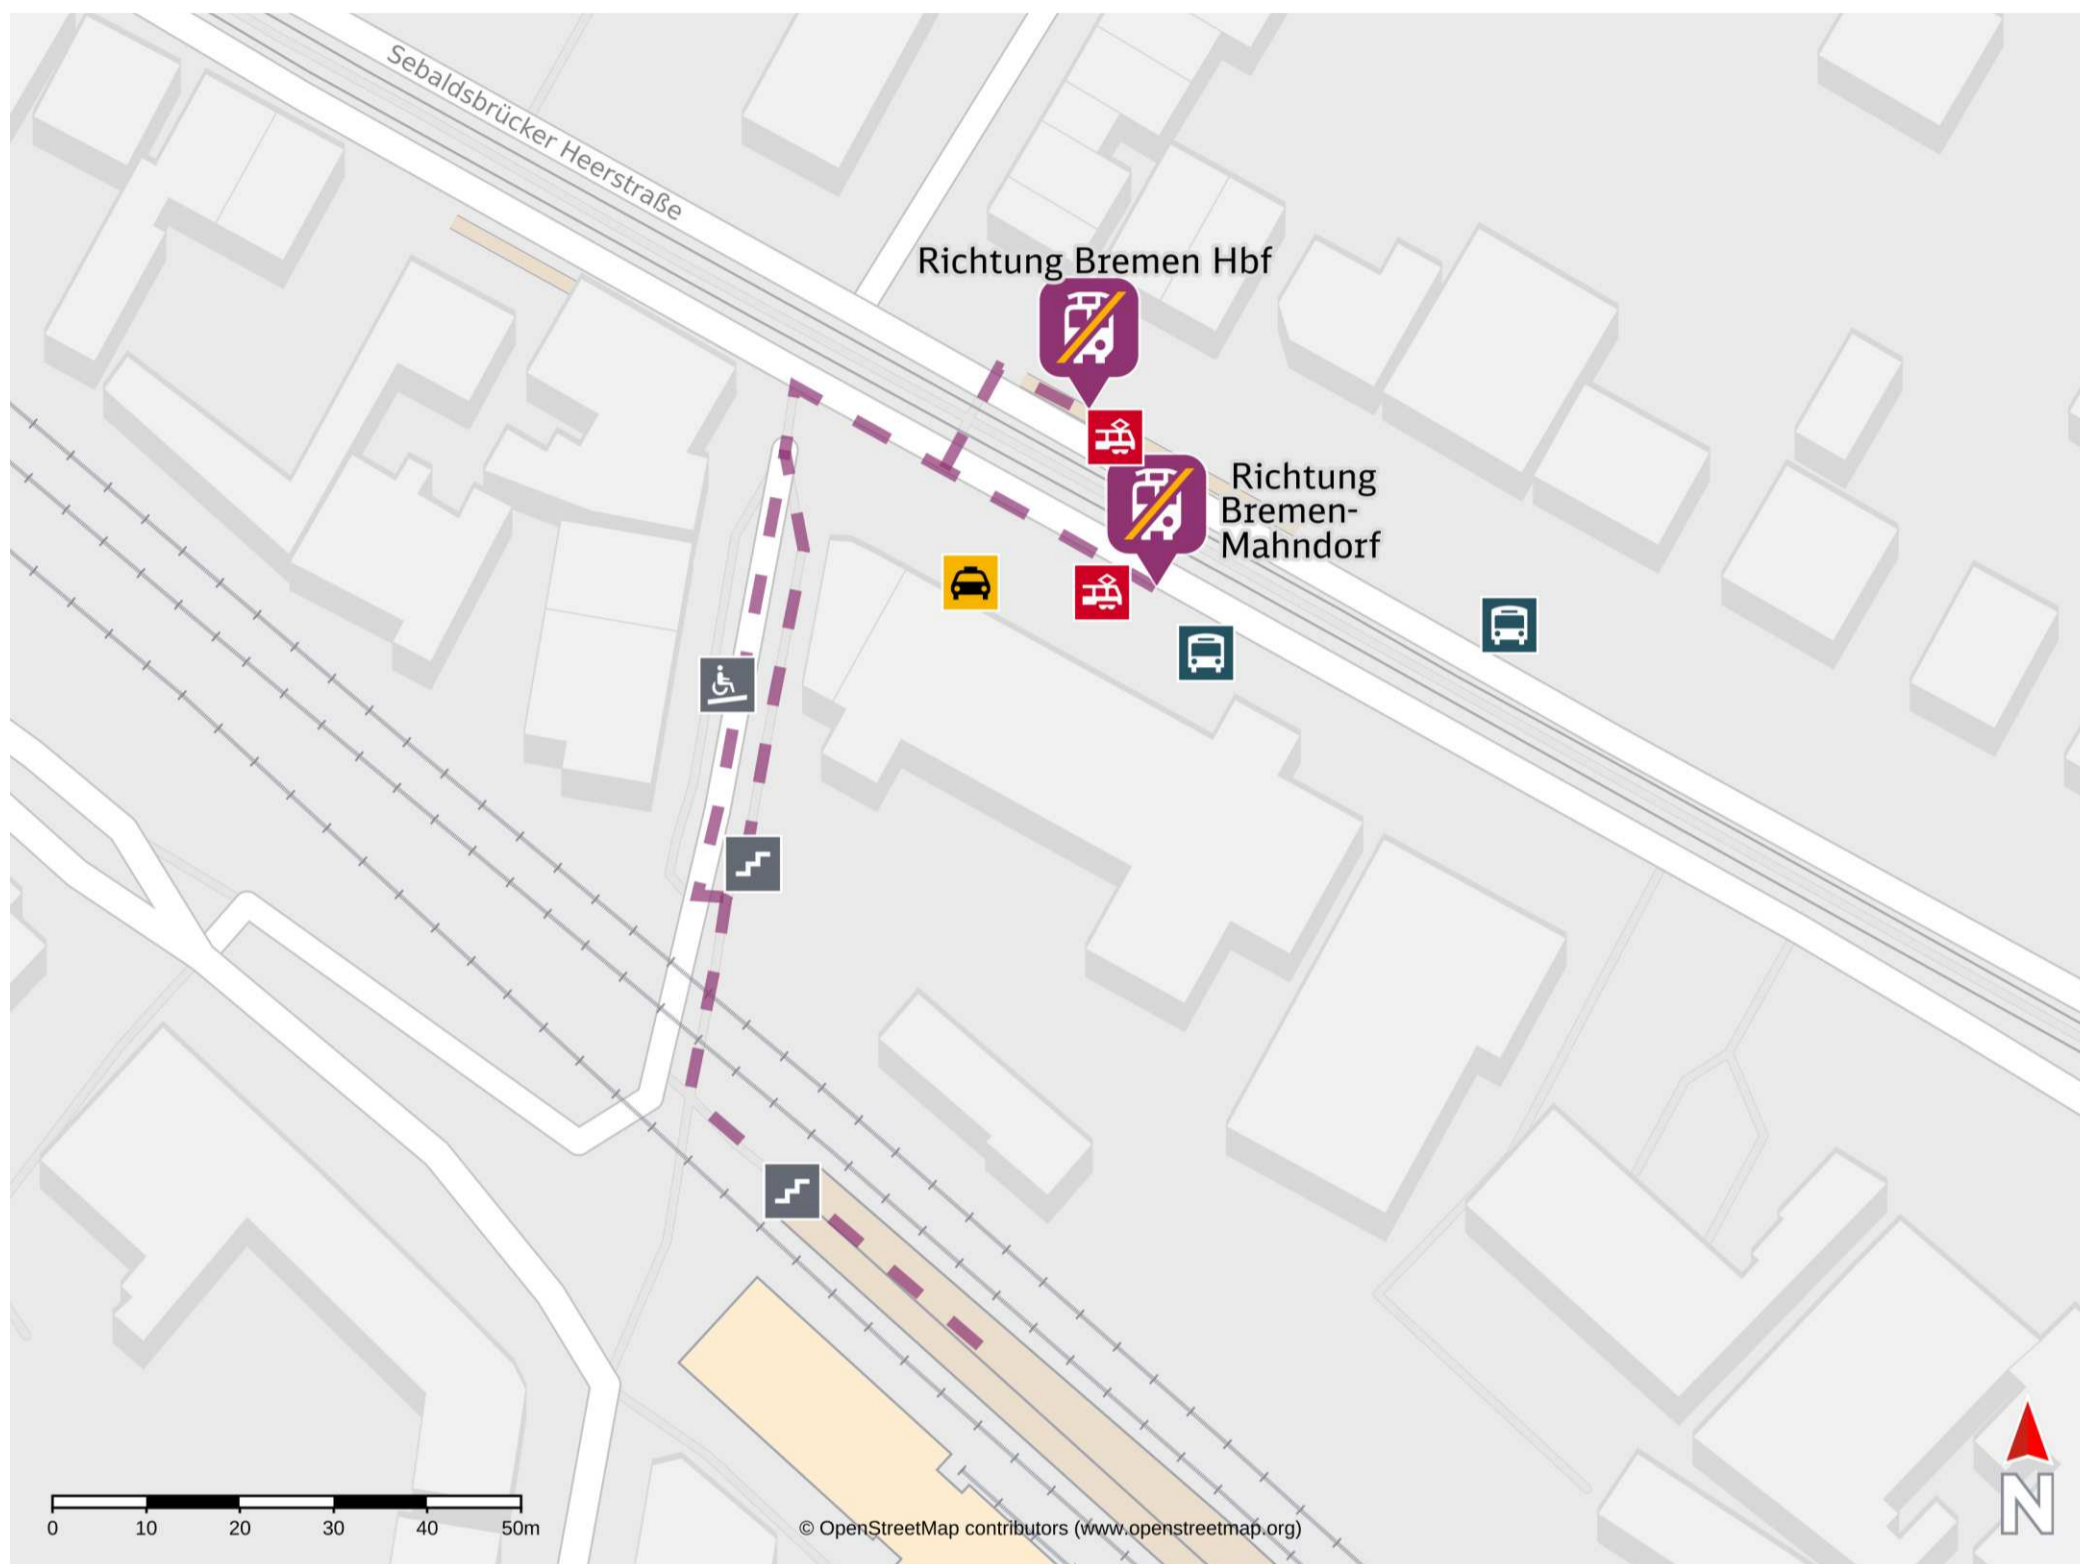

# Umgebungsplan

## Bremen-Sebaldsbrück

Ersatzhaltestelle Richtung  
Bremen Hbf

Ersatzhaltestelle Richtung  
Bremen-Mahndorf

### Wegbeschreibung Schienenersatzverkehr \*

Verlassen Sie den Bahnsteig über die Treppenanlage und halten Sie sich in der Unterführung rechts. Begeben Sie sich an die Sebaldsbrücker Heerstraße. Halten Sie sich an der Kreuzung rechts und folgen Sie dem Straßenverlauf wenige Meter bis zu den Ersatzhaltestellen an den Haltestellen Bahnhof Sebaldsbrück.

\*Fahrradmitnahme im Schienenersatzverkehr nur begrenzt, teilweise gar nicht möglich. Bitte informieren Sie sich bei dem von Ihnen genutzten Eisenbahnverkehrsunternehmen. Im QR Code sind die Koordinaten der Ersatzhaltestelle hinterlegt.