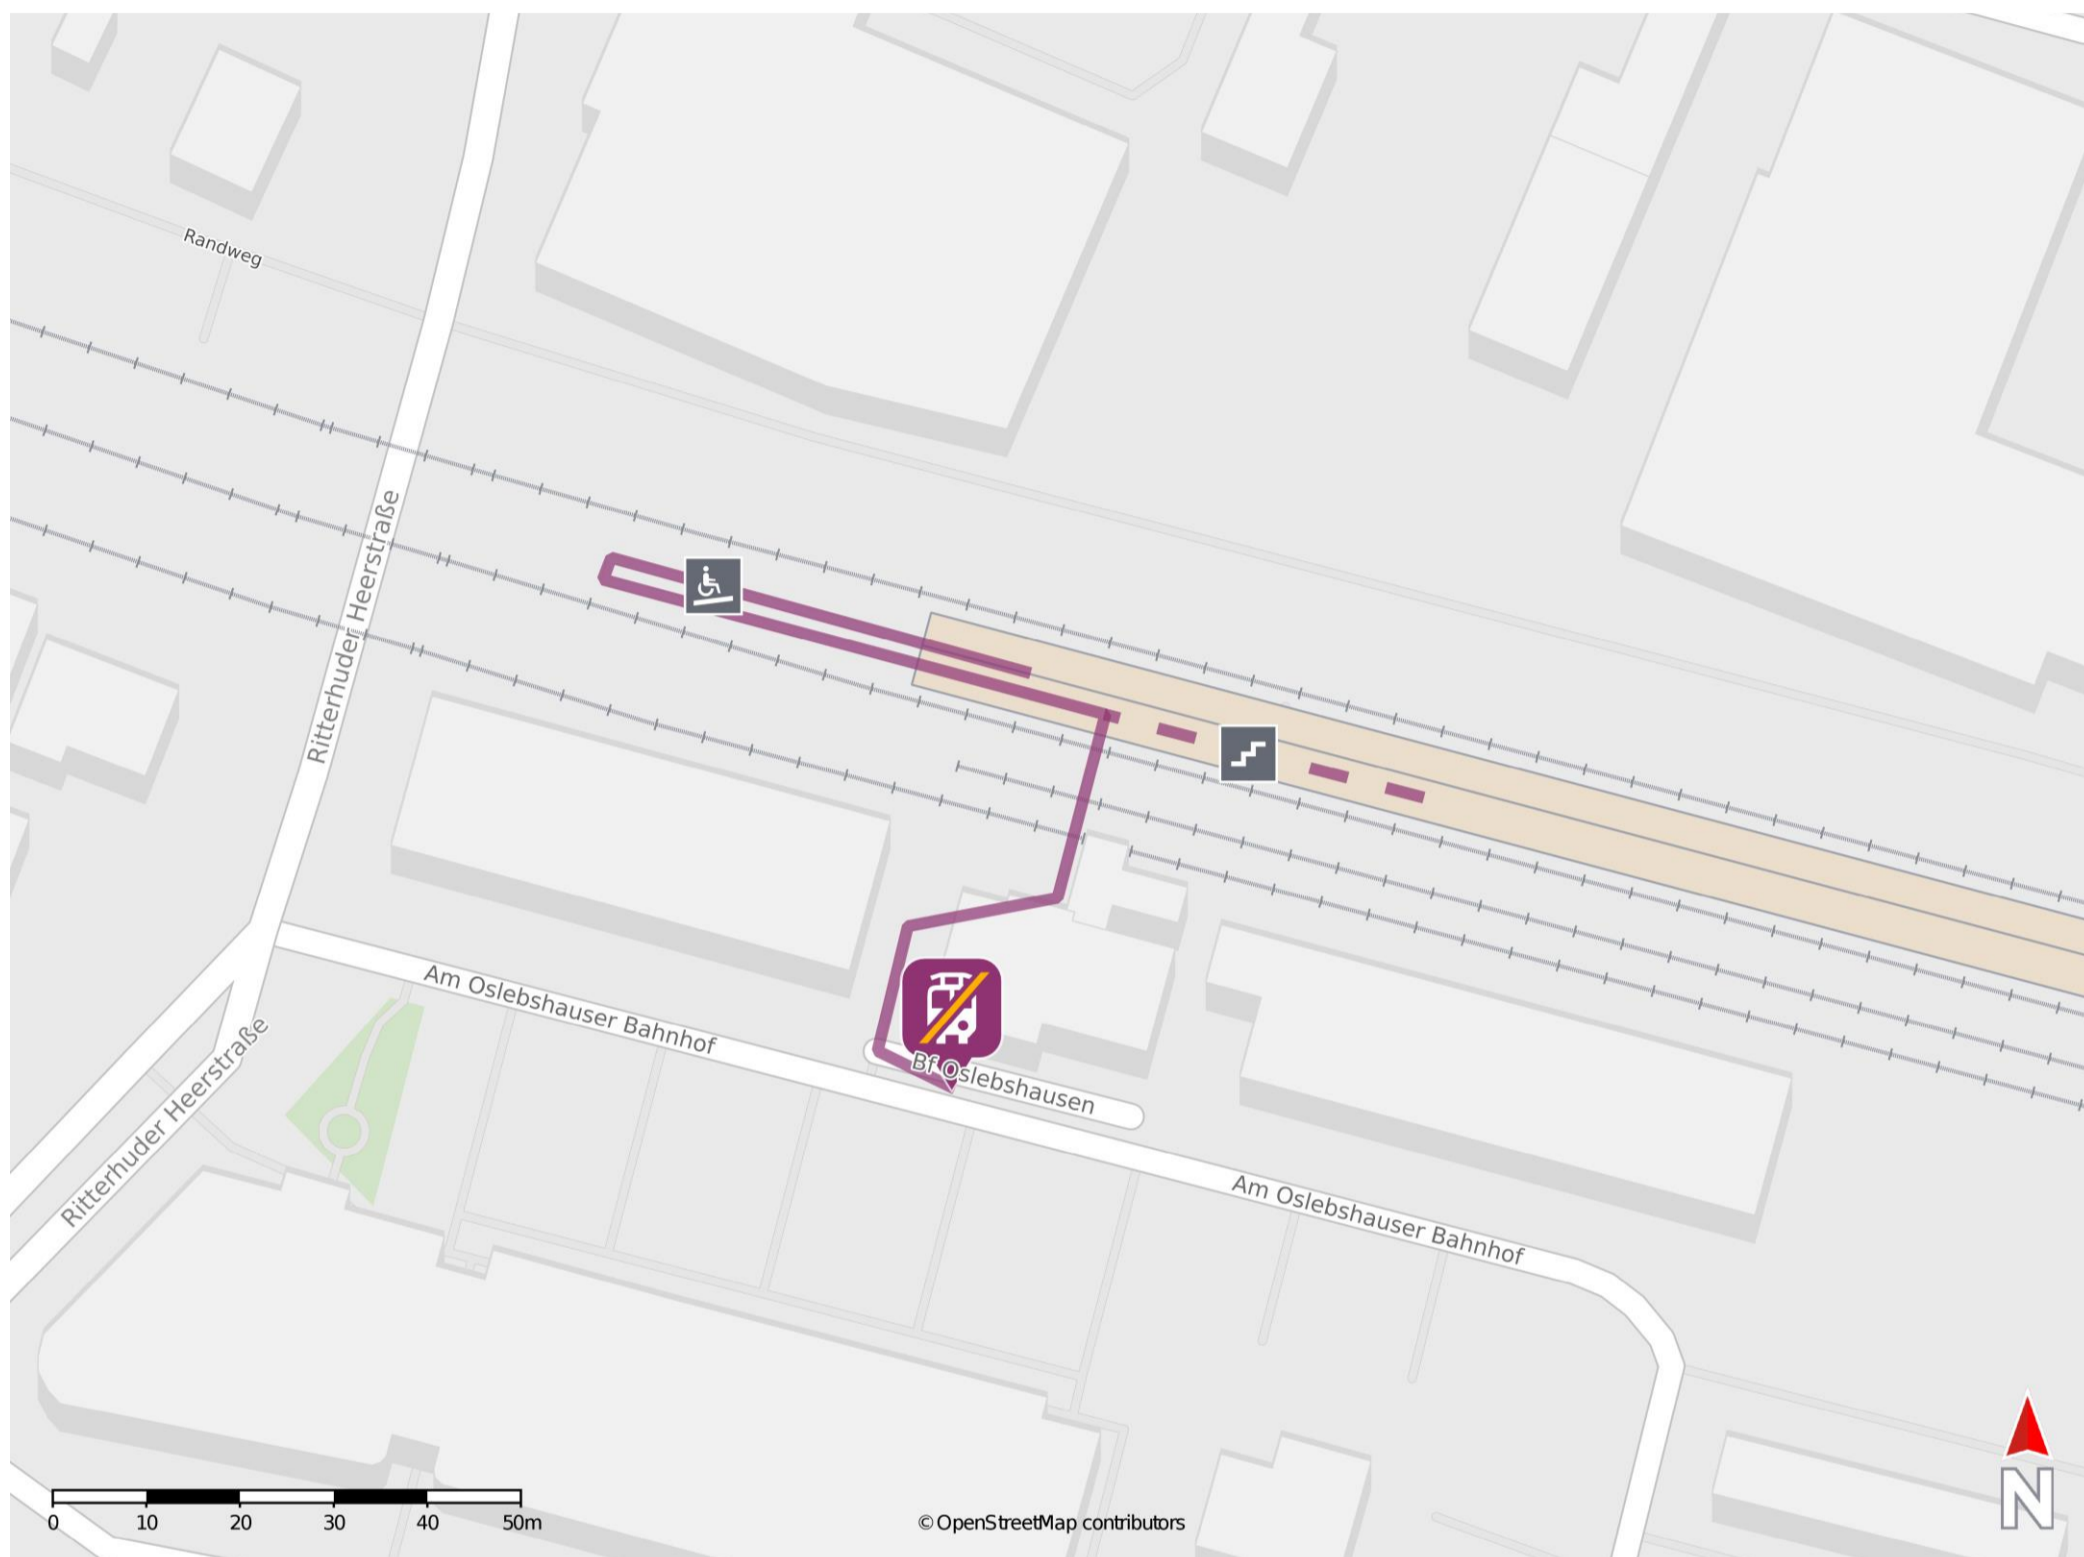

Bremen-Oslebshausen

Wegbeschreibung Schienenersatzverkehr *

Verlassen Sie den Bahnsteig durch die Unterführung und begeben Sie sich zum Bahnhofsvorplatz. Die Ersatzhaltestelle befindet sich an der Bushaltestelle Bahnhof Oslebshausen am Bahnhofsvorplatz.

* Fahrradmitnahme im Schienenersatzverkehr nur begrenzt möglich.
Im QR Code sind die Koordinaten der Ersatzhaltestelle hinterlegt.

—— barrierefrei
- - - - nicht barrierefrei