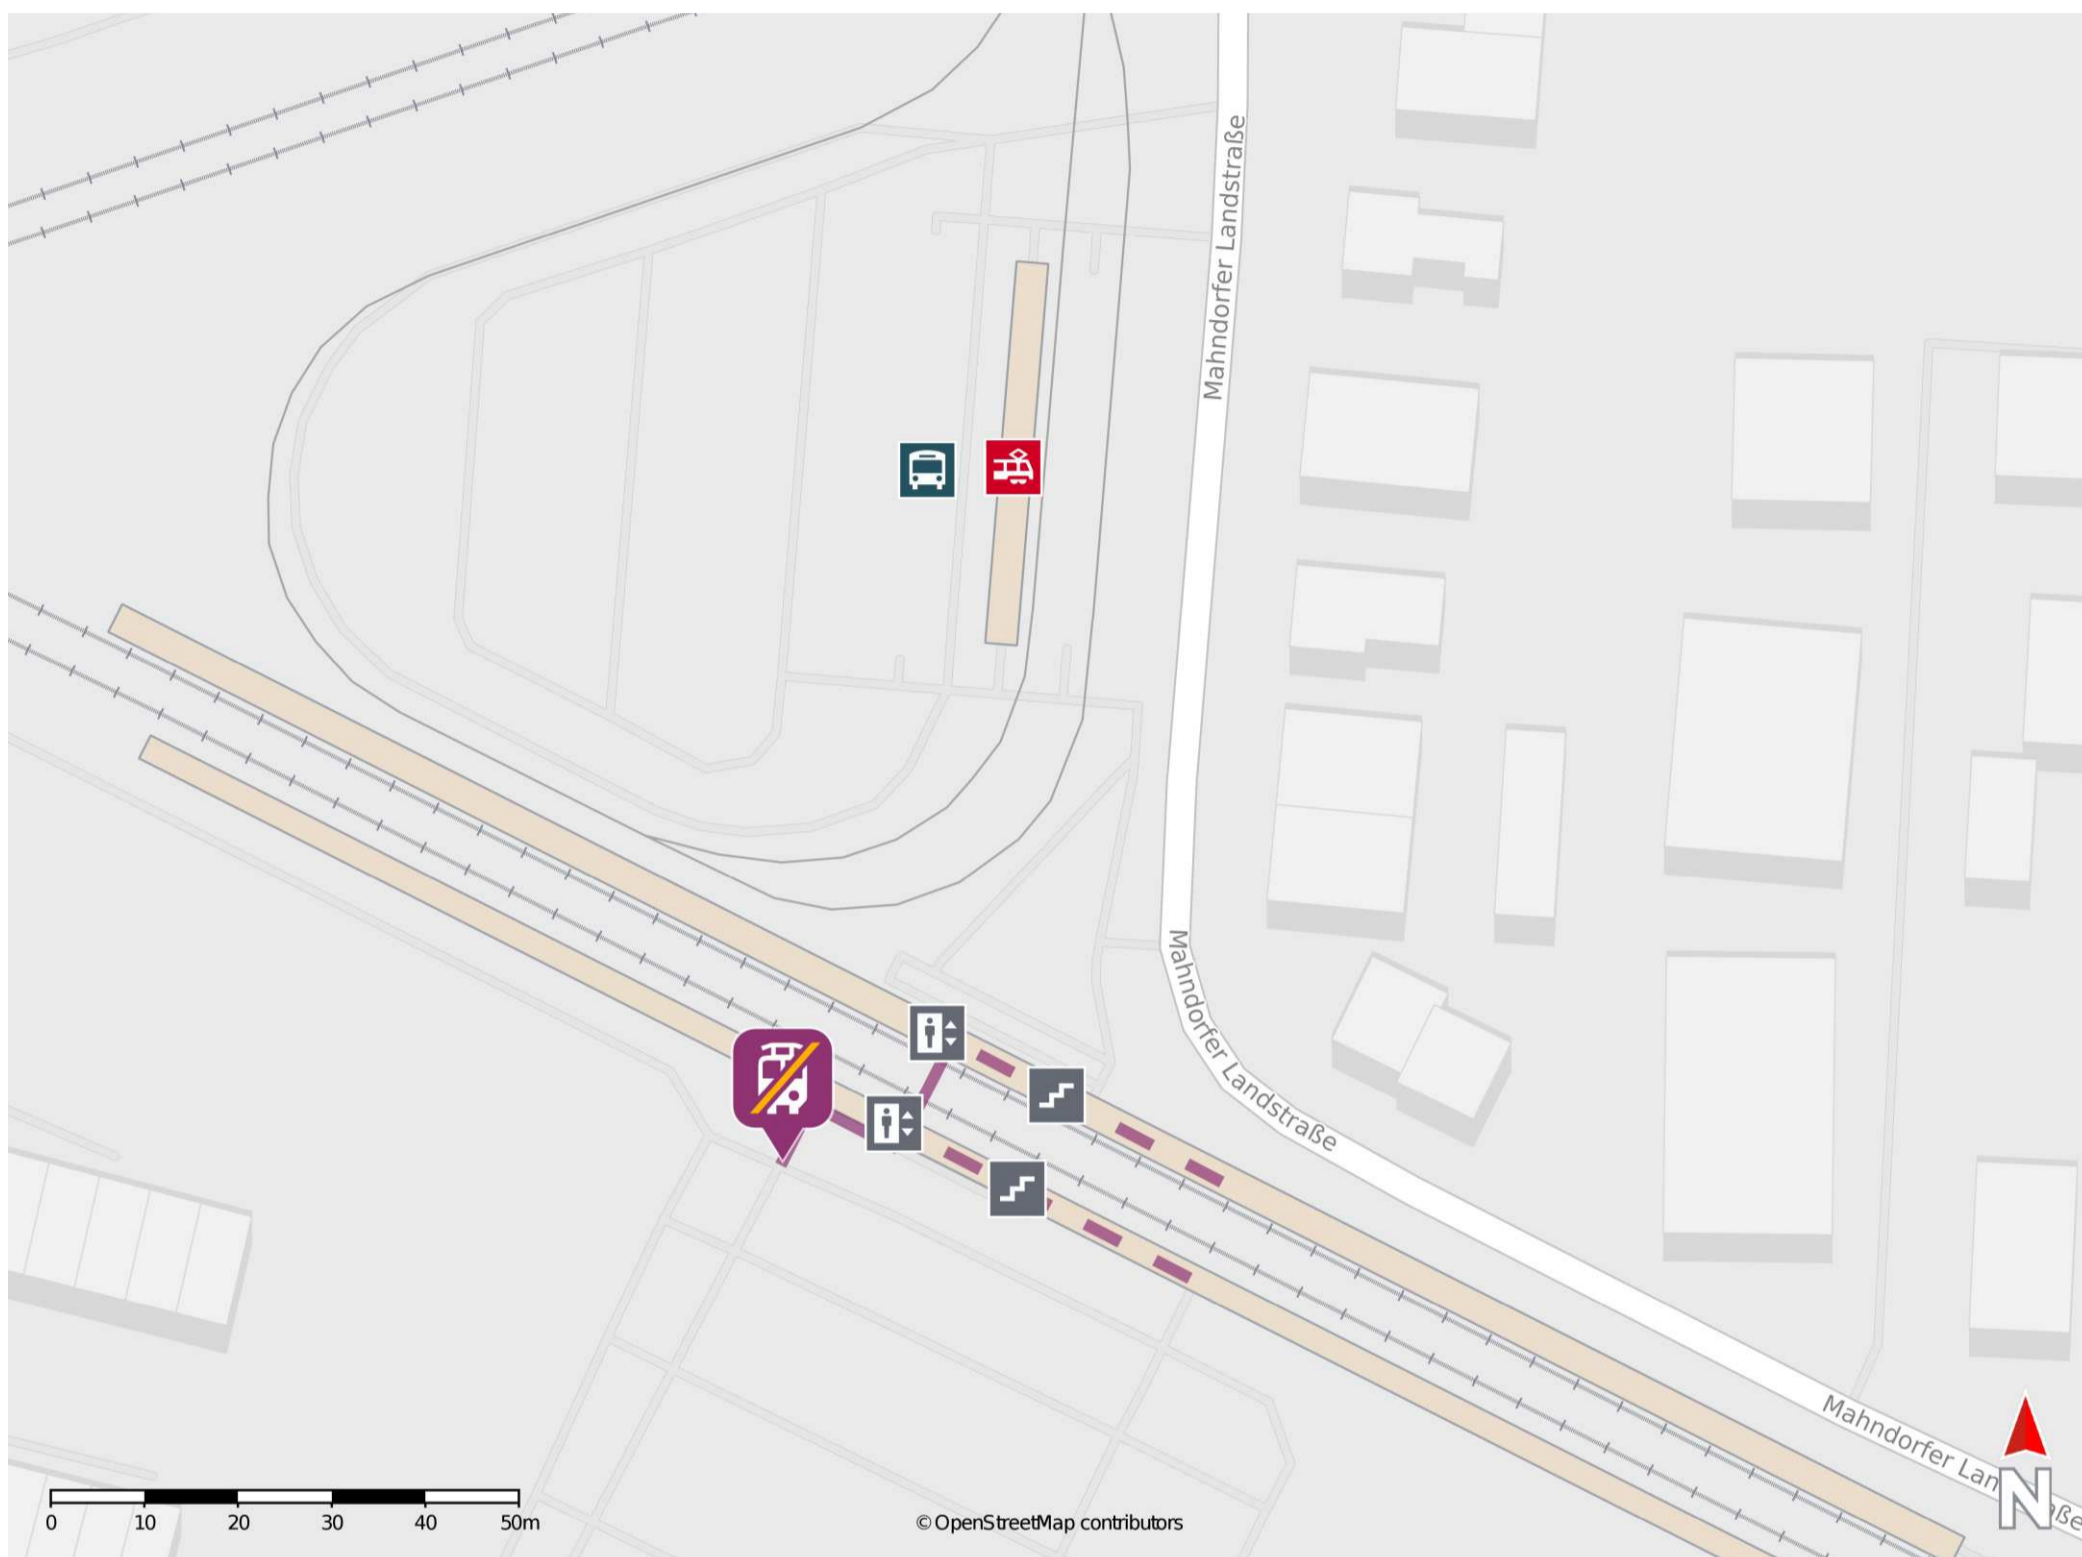

## Bremen-Mahndorf

### Wegbeschreibung Schienenersatzverkehr \*

Verlassen Sie den Bahnsteig, ggf. über die Treppenanlage. Die Ersatzhaltestelle an der Bushaltestelle Bahnhof Mahndorf befindet sich in unmittelbarer Nähe zur Treppenanlage am Bussteig D.

\* Fahrradmitnahme im Schienenersatzverkehr nur begrenzt möglich.  
Im QR Code sind die Koordinaten der Ersatzhaltestelle hinterlegt.

— barrierefrei  
- nicht barrierefrei